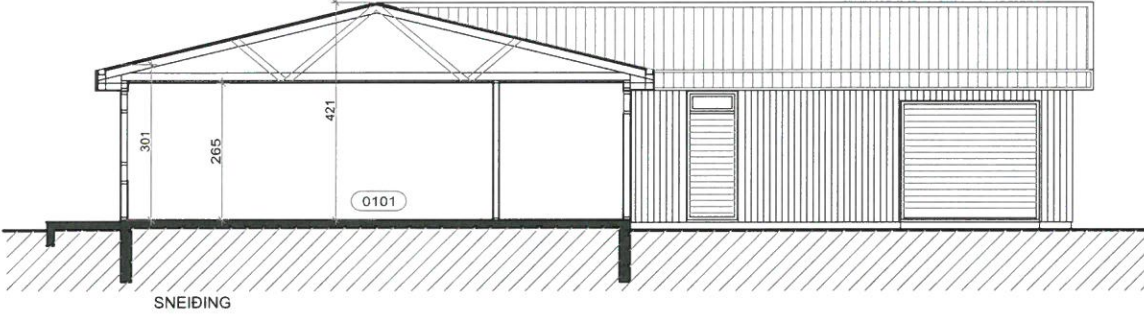

HÖFUNDAR: ALARK OG PALL ZÓPHONIASSON 1979

BREYTING 28.10.2021
 SÓTT ER UM AD FÆRA INNGANGSHURD AF NORÐ-AUSTURHLID YFIR Á NORÐ-VESTURHLID. SETT VERÐUR RAFDRIFIN INNGANGSHURD MED VARAAFLI.

- BRUNAVARNA OG BYGGINGARLÝSING :
- ENGAR BREYTINGAR ERU GERÐAR Á LÖÐ.
 - HEILDARSTÆRD HÚSSINS ER ÖBREYTT.
 - Í HÚSINU ER VERSLUN, ELDSNEYTISAFGREIÐSLA OG VEITINGASALA.
 - VEITINGASALAN ER Í FLOKKI 1, TEGUND C.
 - Í BYGGINGUNNI VERÐUR SJÁLFRIRKT
 - BRUNAVIÐVÖRUNARKERFI TENGD VIÐURKENNDRI VAKTSTÖÐ.
 - HANDSLÖKKVITÆKI VERÐA STAÐSETT
 - Í SAMRÁÐI VIÐ ELDVARNÆFTIRLIT.
 - BRUNASLANGA NÁI ÚT Í ÖLL HORN.
 - FLÓTTALEIÐIR SKV. TEIKNINGU. HURÐIR Í FLÓTTALEIÐ SEU ALLTAF OPANLEGAR INNAN FRÁ.
 - ALLAR NÝJAR OG ENDURNÝJADAR KLÆDNINGAR VERÐI Í FLOKKI 1.
 - HÚSID ER EITT BRUNAHÖLF.
 - ÚTVEGGJAKLÆDNINGAR ERU A.M.K. Í FL. 2.
 - GÓLFDÚKUR ER Á GÓLFUM, Í VÖRUMÓTTÖKU ER GÓLF MÁLAÐ.
 - ÞAK ER BORIÐ UPPI AF GRINDARSPERRUM MED TIMBURKLÆDNINGU PAPPA OG BÄRUJÁRNI.
 - VÉLRÆN LOFTRÆSTING ER SAMKVÆMT BYGGINGARREGLUGERD.
 - UPPHITUN HITABLÁSARAR OG OFNAR.
 - ➔ MERKIR ÚTGÖNGU OG NEYÐARLÝSINGU.
 - BS MERKIR BRUNASLANGA.
 - GÓLFNIDURFALL.
 - R RAFMAGNSTAFLA.
 - HL HANDLAUG.
 - MV MATVÆLAVASKUR.
 - ÁV AHALDAVASKUR

HELSTU STÆRDIR:
 BRÚTTÓFLÖTUR 239,0 M2
 BRÚTTÓRÚMMÁL 918,4 M3
 LANDNR: 160711
 STAÐGR: 8000-01 25733100