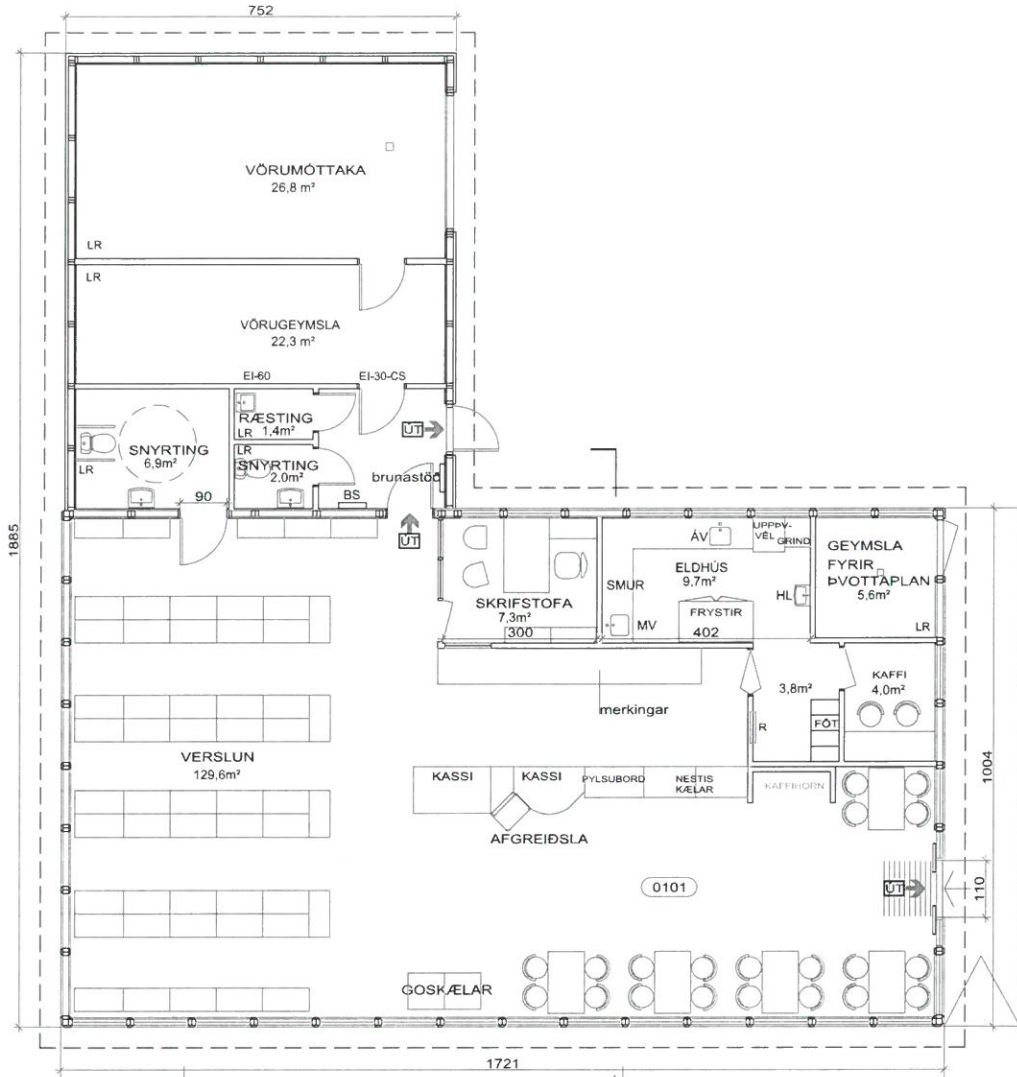

HÖFUNDAR: ALARK OG PALL ZÓPHONIASSON 1979

BREYTING 28.10.2021
 SÓTT ER UM AD FÆRA INNGANGSHURD AF NORÐ-AUSTURHLID YFIR Á NORÐ-VESTURHLID. SETT VERÐUR RAFDRIFIN INNGANGSHURD MED VARAAFLI.

- BRUNAVARNA OG BYGGINGARLÝSING :
- ENGAR BREYTINGAR ERU GERÐAR Á LÖÐ.
 - HEILDARSTÆRD HÚSSINS ER ÖBREYTT.
 - Í HÚSINU ER VERSLUN, ELDSNEYTISAFGREIÐSLA OG VEITINGASALA.
 - VEITINGASALAN ER Í FLOKKI 1, TEGUND C.
 - Í BYGGINGUNNI VERÐUR SJÁLFRIRKT
 - BRUNAVIÐVÖRUNARKERFI TENGD VIÐURKENNDRI VAKTSTÖÐ.
 - HANDSLÖKKVITÆKI VERÐA STAÐSETT
 - Í SAMRÁÐI VIÐ ELDVARNÆFTIRLIT.
 - BRUNASLANGA NÁI ÚT Í ÖLL HORN.
 - FLÓTTALEIÐIR SKV. TEIKNINGU. HURÐIR Í FLÓTTALEIÐ SEU ALLTAF OPANLEGAR INNAN FRÁ.
 - ALLAR NÝJAR OG ENDURNÝJADAR KLÆDNINGAR VERÐI Í FLOKKI 1.
 - HÚSID ER EITT BRUNAHÖLF.
 - ÚTVEGGJAKLÆDNINGAR ERU A.M.K. Í FL. 2.
 - GÓLFDÚKUR ER Á GÓLFUM, Í VÖRUMÓTTÖKU ER GÓLF MÁLAÐ.
 - ÞAK ER BORIÐ UPPI AF GRINDARSPERRUM MED TIMBURKLÆDNINGU PAPPA OG BÄRUJÁRNI.
 - VÉLRÆN LOFTRÆSTING ER SAMKVÆMT BYGGINGARREGLUGERD.
 - UPPHITUN HITABLÁSARAR OG OFNAR.
 - ➔ MERKIR ÚTGÖNGU OG NEYÐARLÝSINGU.
 - BS MERKIR BRUNASLANGA.
 - GÓLFNIDURFALL.
 - R RAFMAGNSTAFLA.
 - HL HANDLAUG.
 - MV MATVÆLAVASKUR.
 - ÁV AHALDAVASKUR

HELSTU STÆRDIR:
 BRÚTTÓFLÖTUR 239,0 M2
 BRÚTTÓRÚMMÁL 918,4 M3
 LANDNR: 160711
 STAÐGR: 8000-01 25733100