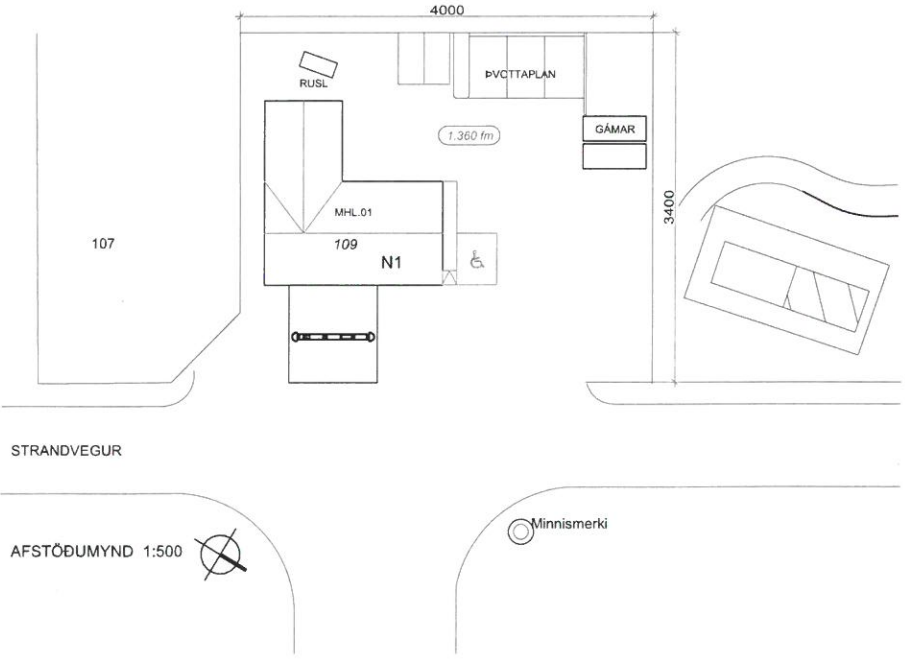

HÖFUNDAR: ALARK OG PALL ZÓPHONIASSON 1979

BREYTING 28.10.2021
 SÓTT ER UM AD FÆRA INNGANGSHURD AF NORÐ-AUSTURHLID YFIR Á NORÐ-VESTURHLID. SETT VERÐUR RAFDRIFIN INNGANGSHURD MED VARAAFLI.

- BRUNAVARNA OG BYGGINGARLÝSING :
- ENGAR BREYTINGAR ERU GERÐAR Á LÖÐ.
 - HEILDARSTÆRD HÚSSINS ER ÖBREYTT.
 - Í HÚSINU ER VERSLUN, ELDSNEYTISAFGREIÐSLA OG VEITINGASALA.
 - VEITINGASALAN ER Í FLOKKI 1, TEGUND C.
 - Í BYGGINGUNNI VERÐUR SJÁLFRIRKT
 - BRUNAVIÐVÖRUNARKERFI TENGD VIÐURKENNDRI VAKTSTÖÐ.
 - HANDSLÖKKVITÆKI VERÐA STAÐSETT
 - Í SAMRÁÐI VIÐ ELDVARNÆFTIRLIT.
 - BRUNASLANGA NÁI ÚT Í ÖLL HORN.
 - FLÓTTALEIÐIR SKV. TEIKNINGU. HURÐIR Í FLÓTTALEIÐ SEU ALLTAF OPANLEGAR INNAN FRÁ.
 - ALLAR NÝJAR OG ENDURNÝJADAR KLÆDNINGAR VERÐI Í FLOKKI 1.
 - HÚSID ER EITT BRUNAHÖLF.
 - ÚTVEGGJAKLÆDNINGAR ERU A.M.K. Í FL. 2.
 - GÓLFDÚKUR ER Á GÓLFUM, Í VÖRUMÓTTÖKU ER GÓLF MÁLAÐ.
 - ÞAK ER BORIÐ UPPI AF GRINDARSPERRUM MED TIMBURKLÆDNINGU PAPPA OG BÄRUJÁRNI.
 - VÉLRÆN LOFTRÆSTING ER SAMKVÆMT BYGGINGARREGLUGERD.
 - UPPHITUN HITABLÁSARAR OG OFNAR.
 - ➔ MERKIR ÚTGÖNGU OG NEYÐARLÝSINGU.
 - BS MERKIR BRUNASLANGA.
 - GÓLFNIDURFALL.
 - R RAFMAGNSTAFLA.
 - HL HANDLAUG.
 - MV MATVÆLAVASKUR.
 - ÁV AHALDAVASKUR

HELSTU STÆRDIR:
 BRÚTTÓFLÖTUR 239,0 M2
 BRÚTTÓRÚMMÁL 918,4 M3
 LANDNR: 160711
 STAÐGR: 8000-01 25733100