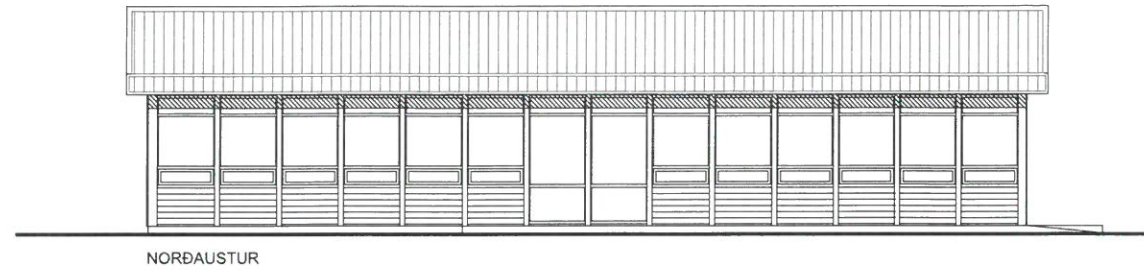

HÖFUNDAR: ALARK OG PALL ZÓPHONIASSON 1979

BREYTING 28.10.2021
 SÓTT ER UM AD FÆRA INNGANGSHURD AF NORÐ-AUSTURHLID YFIR Á NORÐ-VESTURHLID. SETT VERÐUR RAFDRIFIN INNGANGSHURD MED VARAAFLI.

- BRUNAVARNA OG BYGGINGARLÝSING :
- ENGAR BREYTINGAR ERU GERÐAR Á LÖÐ.
 - HEILDARSTÆRD HÚSSINS ER ÖBREYTT.
 - Í HÚSINU ER VERSLUN, ELDSNEYTISAFGREIÐSLA OG VEITINGASALA.
 - VEITINGASALAN ER Í FLOKKI 1, TEGUND C.
 - Í BYGGINGUNNI VERÐUR SJÁLFRIRKT
 - BRUNAVIÐVÖRUNARKERFI TENGD VIÐURKENNDRI VAKTSTÖÐ.
 - HANDSLÖKKVITÆKI VERÐA STAÐSETT
 - Í SAMRÁÐI VIÐ ELDVARNÆFTIRLIT.
 - BRUNASLANGA NÁI ÚT Í ÖLL HORN.
 - FLÓTTALEIÐIR SKV. TEIKNINGU. HURÐIR Í FLÓTTALEIÐ SEU ALLTAF OPANLEGAR INNAN FRÁ.
 - ALLAR NÝJAR OG ENDURNÝJADAR KLÆDNINGAR VERÐI Í FLOKKI 1.
 - HÚSID ER EITT BRUNAHÖLF.
 - ÚTVEGGJAKLÆDNINGAR ERU A.M.K. Í FL. 2.
 - GÓLFDÚKUR ER Á GÓLFUM, Í VÖRUMÓTTÖKU ER GÓLF MÁLAÐ.
 - ÞAK ER BORIÐ UPPI AF GRINDARSPERRUM MED TIMBURKLÆDNINGU PAPPA OG BÄRUJÁRNI.
 - VÉLRÆN LOFTRÆSTING ER SAMKVÆMT BYGGINGARREGLUGERD.
 - UPPHITUN HITABLÁSARAR OG OFNAR.
 - ➔ MERKIR ÚTGÖNGU OG NEYÐARLÝSINGU.
 - BS MERKIR BRUNASLANGA.
 - GÓLFNIDURFALL.
 - R RAFMAGNSTAFLA.
 - HL HANDLAUG.
 - MV MATVÆLAVASKUR.
 - ÁV AHALDAVASKUR

HELSTU STÆRDIR:
 BRÚTTÓFLÖTUR 239,0 M2
 BRÚTTÓRÚMMÁL 918,4 M3
 LANDNR: 160711
 STAÐGR: 8000-01 25733100