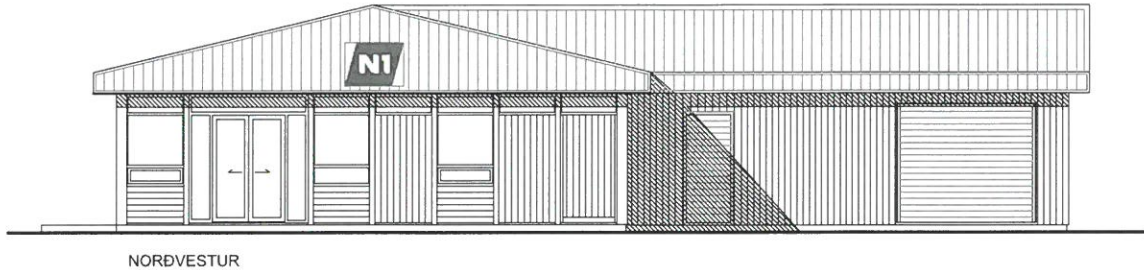

HÖFUNDAR: ALARK OG PALL ZÓPHONIASSON 1979

BREYTING 28.10.2021
 SÓTT ER UM AD FÆRA INNGANGSHURD AF NORÐ-AUSTURHLID YFIR Á NORÐ-VESTURHLID. SETT VERÐUR RAFDRIFIN INNGANGSHURD MED VARAAFLI.

- BRUNAVARNA OG BYGGINGARLÝSING :
- ENGAR BREYTINGAR ERU GERÐAR Á LÖÐ.
 - HEILDARSTÆRD HÚSSINS ER ÖBREYTT.
 - Í HÚSINU ER VERSLUN, ELDSNEYTISAFGREIÐSLA OG VEITINGASALA.
 - VEITINGASALAN ER Í FLOKKI 1, TEGUND C.
 - Í BYGGINGUNNI VERÐUR SJÁLFRIRKT
 - BRUNAVIÐVÖRUNARKERFI TENGD VIÐURKENNDRI VAKTSTÖÐ.
 - HANDSLÖKKVITÆKI VERÐA STAÐSETT
 - Í SAMRÁÐI VIÐ ELDVARNÆFTIRLIT.
 - BRUNASLANGA NÁI ÚT Í ÖLL HORN.
 - FLÓTTALEIÐIR SKV. TEIKNINGU. HURÐIR Í FLÓTTALEIÐ SEU ALLTAF OPANLEGAR INNAN FRÁ.
 - ALLAR NÝJAR OG ENDURNÝJADAR KLÆDNINGAR VERÐI Í FLOKKI 1.
 - HÚSID ER EITT BRUNAHÖLF.
 - ÚTVEGGJAKLÆDNINGAR ERU A.M.K. Í FL. 2.
 - GÓLFDÚKUR ER Á GÓLFUM, Í VÖRUMÓTTÖKU ER GÓLF MÁLAÐ.
 - ÞAK ER BORIÐ UPPI AF GRINDARSPERRUM MED TIMBURKLÆDNINGU PAPPA OG BÄRUJÁRNI.
 - VÉLRÆN LOFTRÆSTING ER SAMKVÆMT BYGGINGARREGLUGERD.
 - UPPHITUN HITABLÁSARAR OG OFNAR.
 - ➔ MERKIR ÚTGÖNGU OG NEYÐARLÝSINGU.
 - BS MERKIR BRUNASLANGA.
 - GÓLFNIDURFALL.
 - R RAFMAGNSTAFLA.
 - HL HANDLAUG.
 - MV MATVÆLAVASKUR.
 - ÁV AHALDAVASKUR

HELSTU STÆRDIR:
 BRÚTTÓFLÖTUR 239,0 M2
 BRÚTTÓRÚMMÁL 918,4 M3
 LANDNR: 160711
 STAÐGR: 8000-01 25733100