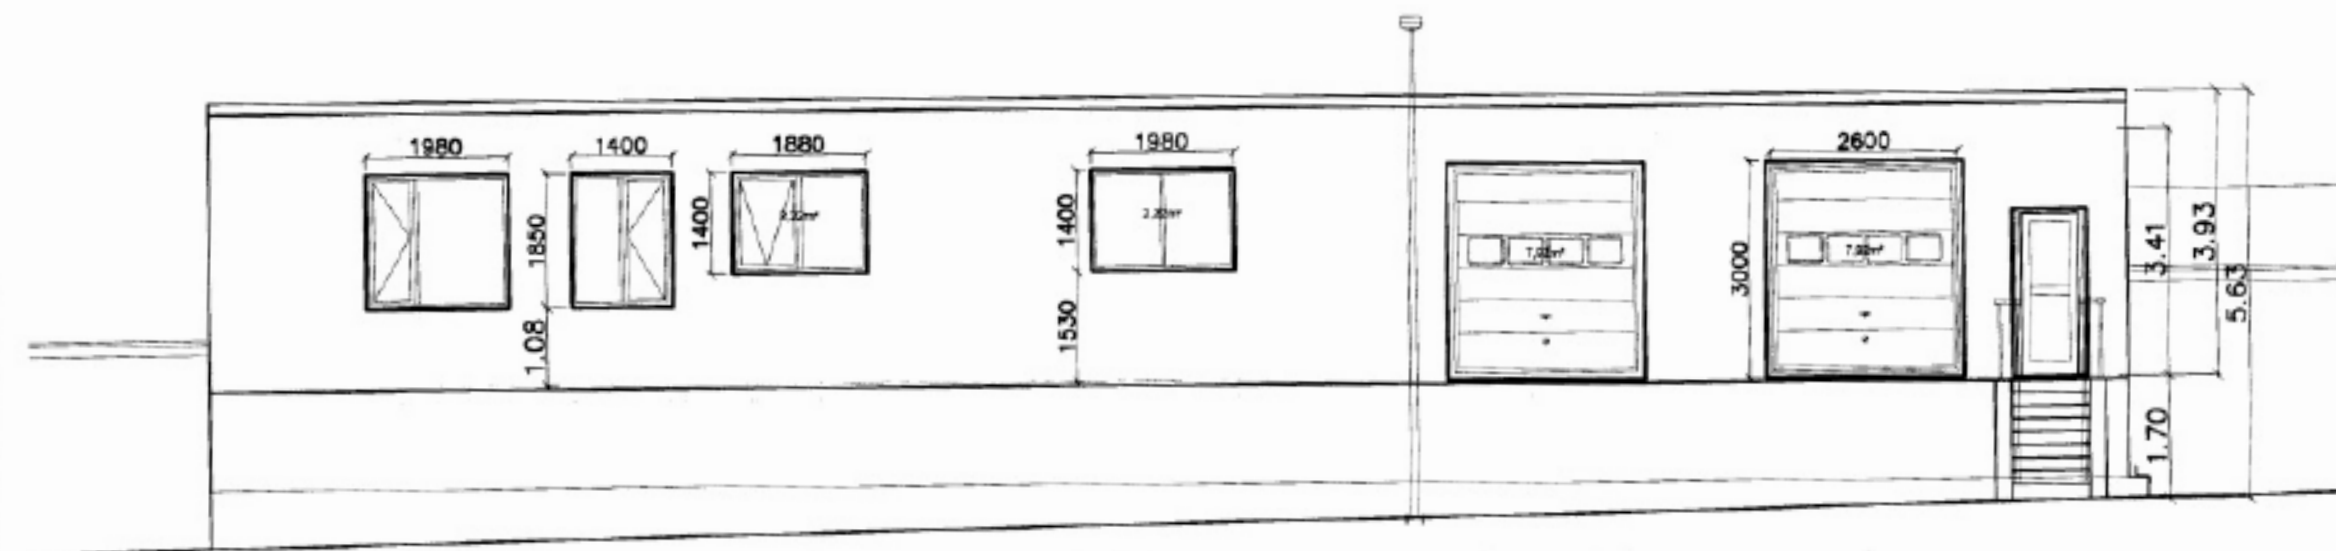

Útlit - Vestur

Vestur.

mkv: 1 : 100