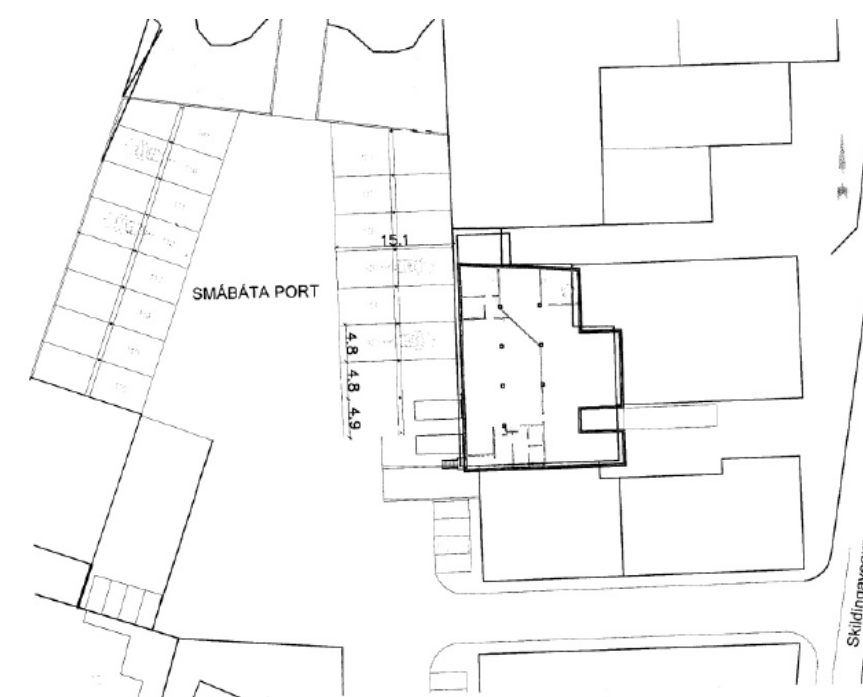

Afstöðumynd
Mkv. 1:500

Mkv. 1:2000

Afstöðumynd

mkv: 1 : 2000

Útg.	Dags.	Skýring	Br.af.

Verkheiti:

Skildingavegur 6b, Vestm.

Heimilisfang:
Vestmannaeyjar

Verktegund:
lönaðarhús

Landnúmer: L161258 Staðgreinir: STF1072277

Útlit

Hannað af: Vigfús Halldórsson Matshluti: 01

Teiknað af: Vigfús Halldórsson Mælikvarði: 1 : 100

Yfirarið af: Vigfús Halldórsson Dagsetning: 23-11-2024

Samþykkt: **VIGFÚS HALLDÓRSSON** kt. 100760-5849

BALSI EHF
TEIKNISTOFA
TÆKNIÞJÓNUSTA
Kt. 431 199-2469

Vigfús Halldórsson
100760-5849
Byggingafræðingur BFI
Heiðarbrún 16, 810 Hveragerði
8984908 / vigfus@balsi.is

24-44	—	—	—	A	104
Verknúmer	Svæði	Áfangi	Ábyrgð	Númer	Útgáf

HÖNNUÐUR ÁSKILUR SÉR ALLAN RÉTT Á TEKNIINGUM - FJÓLFÖLDUN ER HÁÐ SKRIFLEGU SAMÞYKKT