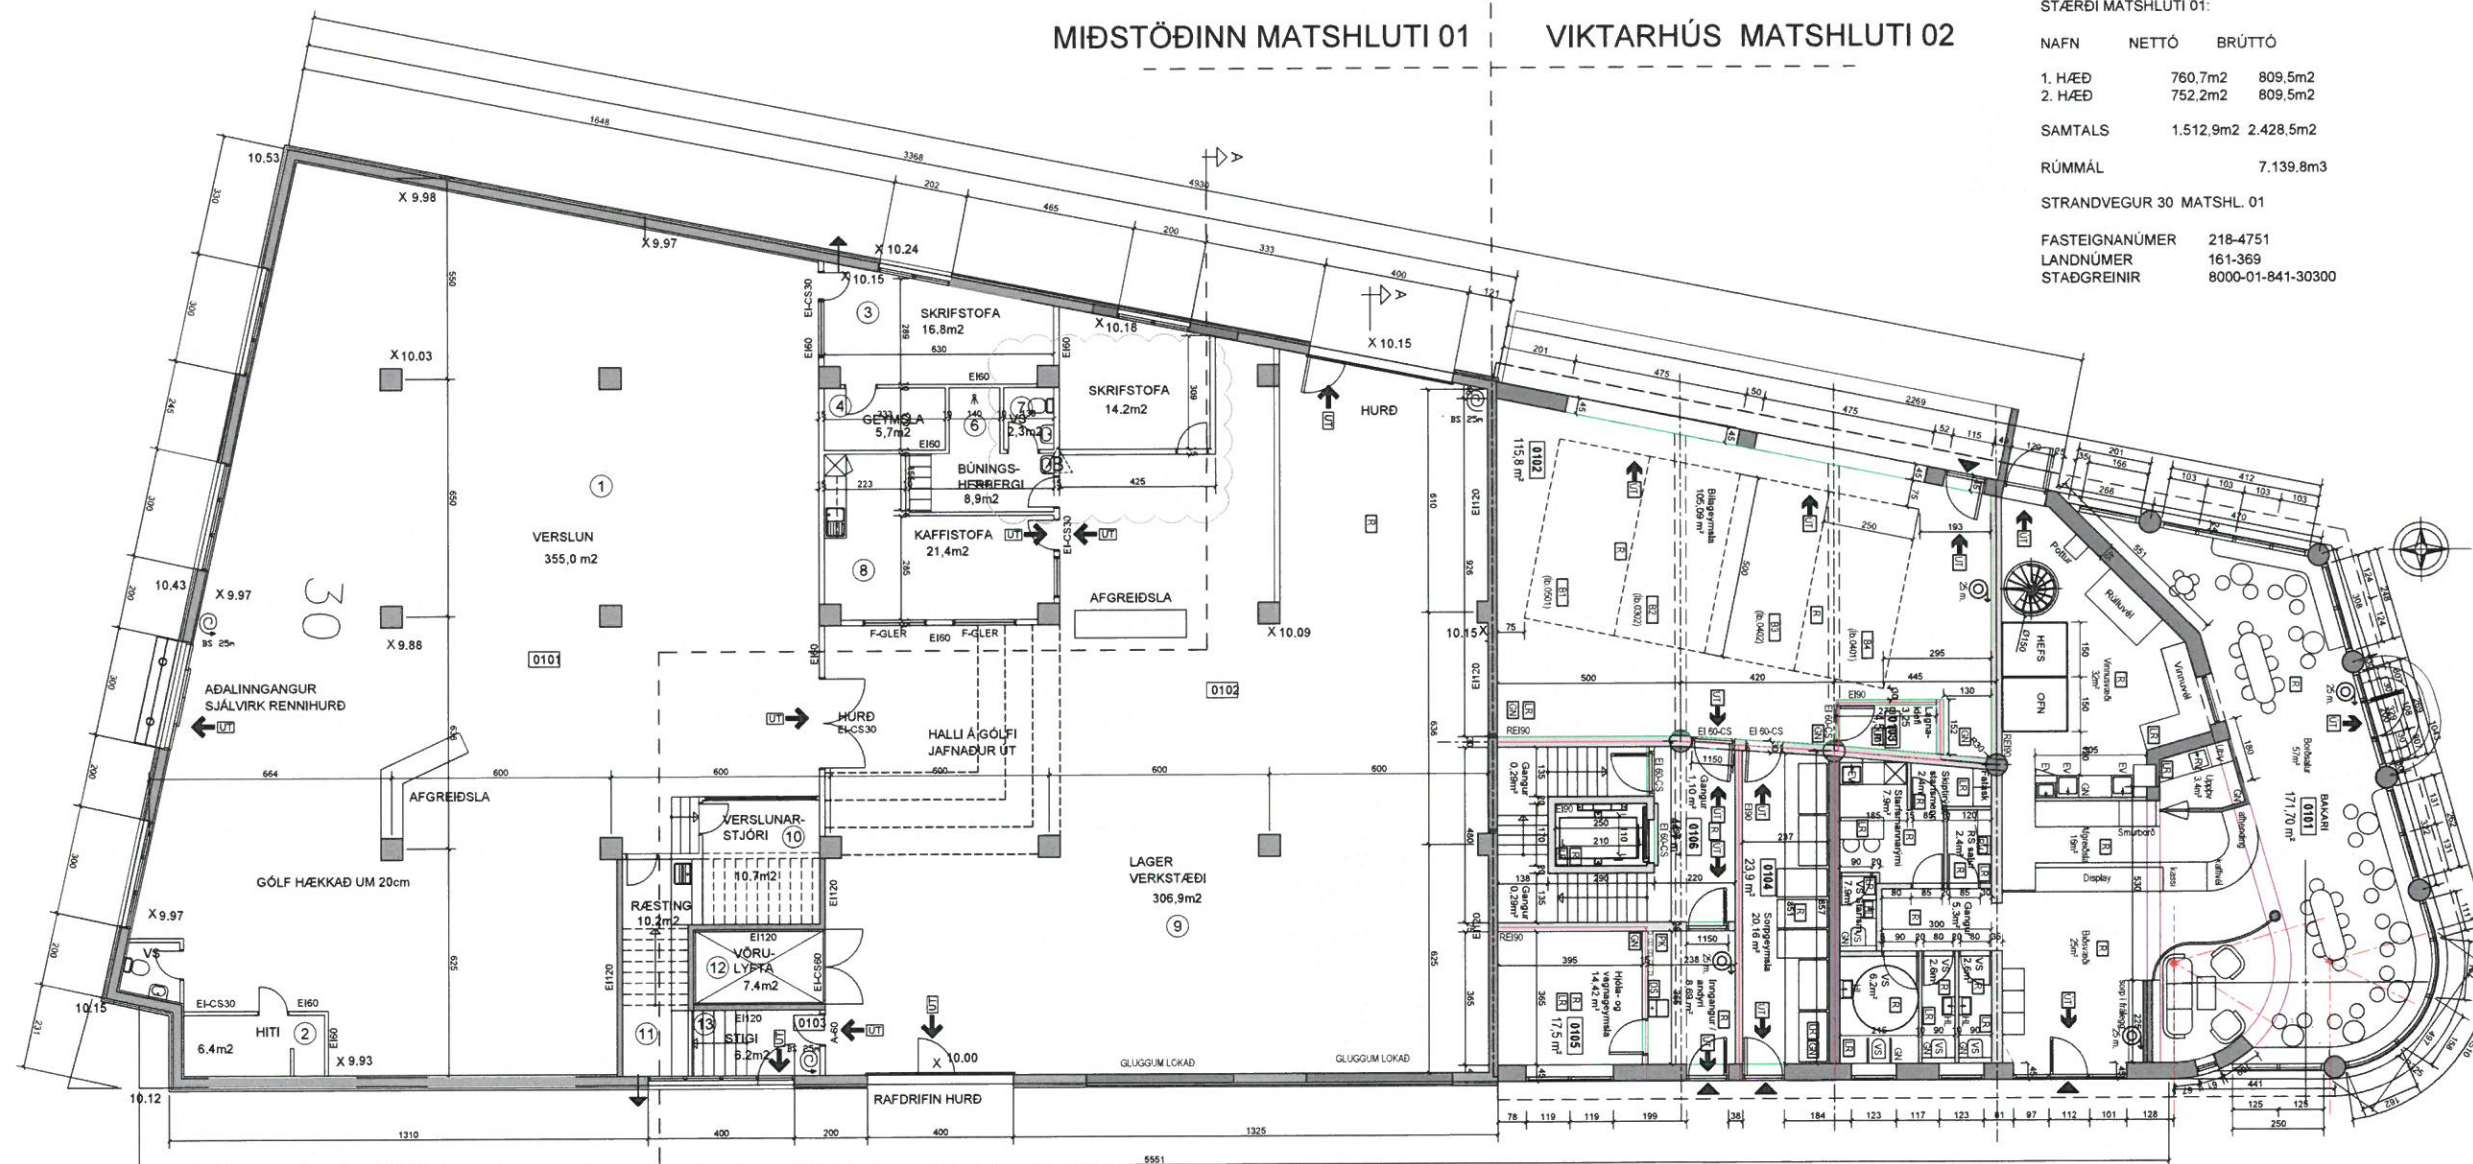

11. DES. 2024
Sigurður Þ. Þ.

UNDIRRITUN SAMRÆMINGARHÖNNUNAR
Páll Jóhannsson 120762-3379

SKÝRINGAR:

HÚSID, MATSHLUTI 01, SEM UPPHAFLEGA VAR HANNAÐ AF ÓLAFI KRISTJÁNSSYNI ER BYGGT 1964 ÚR JÁRNBENTRI STEINSTEYPU MEÐ - UPPSTÓLUÐU OG BÁRUJÁRNKLÆDDU TIMBURÞAKI. ALLAR PLOTUR TIL KLÆÐNINGA Á VEGGI OG LOFT SKULU VERA Í FLOKKI 1. GÓLF Í VERSLUN ER EÍNAÐGRÁÐ MEÐ 2" STEINULL UNDIR 150 mm JÁNNBENT STEINSYPT GÓLF MEÐ GÓLFHITALÖGNUM OG FLÍSALAGT. AÐ UTAN SKAL EÍNAÐGRÁÐ HÚSID MEÐ 2" HARÐPRESSAÐRI STEINULL. KLÆÐA MEÐ KERAMIK-FLÍSUM OG ÓLITUÐU BÁRUALI. Á VESTURHLÍÐ ER KLÆTT MEÐ SLÉTTUM ÁLPLOTUM SEM ER ÖRJUFANLEGUR HLUTI AÐ HÖNNUN HÚSINS. Á DESSAR PLOTUR VERÐUR SÍÐAN KOMIÐ FYRIR AUGLÝSINGUM. PLOTUR VERÐA Í LITUM ALLT EFTIR GERÐ OG FRAMSETNING AUGLÝSINGA. Í HÚSID VERÐI SETTIR REYKSKYNNJARAR.

STÆRÐI MATSHLUTI 01:

NAFN	NETTÓ	BRÚTTÓ
1. HÆÐ	760,7m²	809,5m²
2. HÆÐ	752,2m²	809,5m²
SAMTALS	1.512,9m²	2.428,5m²
RÜMMÁL	7.139,8m³	
STRANDVEGUR 30 MATSHL. 01		
FASTEIGNANÚMÉR	218-4751	
LANDNÚMÉR	161-369	
STADGREINIR	8000-01-841-30300	

MÍÐSTÖÐINN MATSHLUTI 01 VIKTARHÚS MATSHLUTI 02

GRUNNMYND 1. HÆÐ

TILVÍSUN	ÚTG. DAGS	SKÝRINGAR	TEIK. HANN RÝNT SAMÞ.	ÚTG. DAGS	SKÝRINGAR	TEIK. HANN RÝNT SAMÞ.	Kirkjuvegi 23 900 Vestmannaeyjum Sími 481-2711 tpz@teiknistofa.is www.teiknistofa.is	ÚTG. DAGS	HANNAÐ	MÆLIKVARÐI	MÍÐSTÖÐIN STRANDVEGUR 30 900 VESTMANNNAEYJAR ADALUPPDÆTTIR 1 HÆÐ GRUNNMYND	
	B 04.11.2024	NÝR GLUGGI		A 23.01.2024	LOKUN GLUGGA MERKT	PZ		SAMPYKKT: Páll Jóhannsson 120762-3379	SAMPYKKT	TEIKNAD		1:200 (A3)