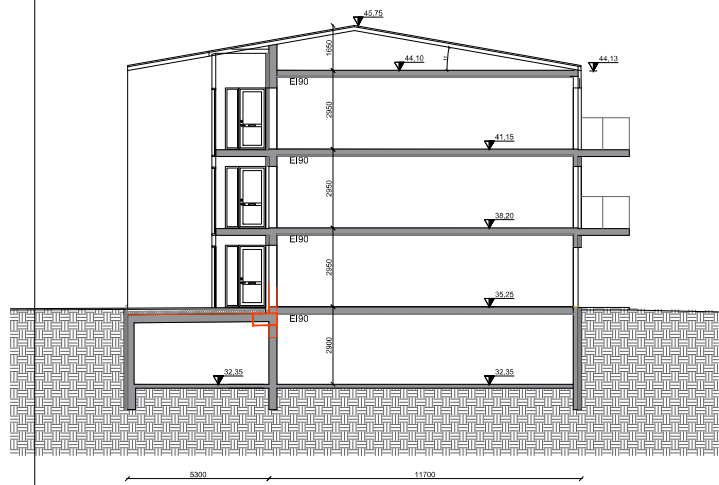

Grunnmynd, 2. hæð

 1:100

Snið A

 1:100

Snið B

 1:100

NR.	DAGS.	SKÝRING	GERT
1.	4.5.2026	Minnih. breytingar	KA

SAMPYKKT
 Torfabær ehf. torfabær@gmail.com
 Kristján Andrésson
 180777-3189

VERK
Ashamar 77
 Vestmannaeyjar
 TEIKNING
 Aðaluppdrættir
 Grunnmynd, 2. hæð og snið

KVARÐI	TEIKNING NR.
1:100	
DAGS	2.5.2025
VERKNR.	UTGAFA
00	C