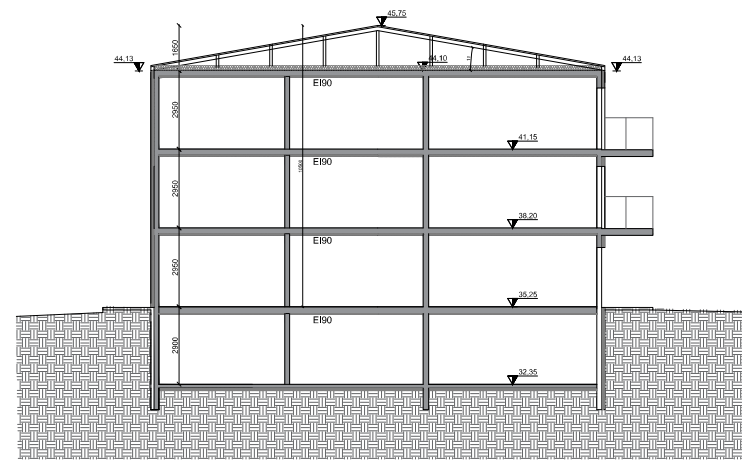

Grunnmynd, 2. hæð

 1:100

Snið A

 1:100

Snið B

 1:100

NR.	DAGS.	SKÝRING	GERT
1.	4.5.2026	Minnih. breytingar	KA

SAMPYKKT
 Torfabær ehf. torfabær@gmail.com
 Kristján Andrésson
 180777-3189

VERK
Ashamar 77
 Vestmannaeyjar
 TEIKNING
 Aðaluppdrættir
 Grunnmynd, 2. hæð og snið

KVARÐI	TEIKNING NR.
1:100	
DAGS	2.5.2025
VERKNR.	UTGAFA
00	C