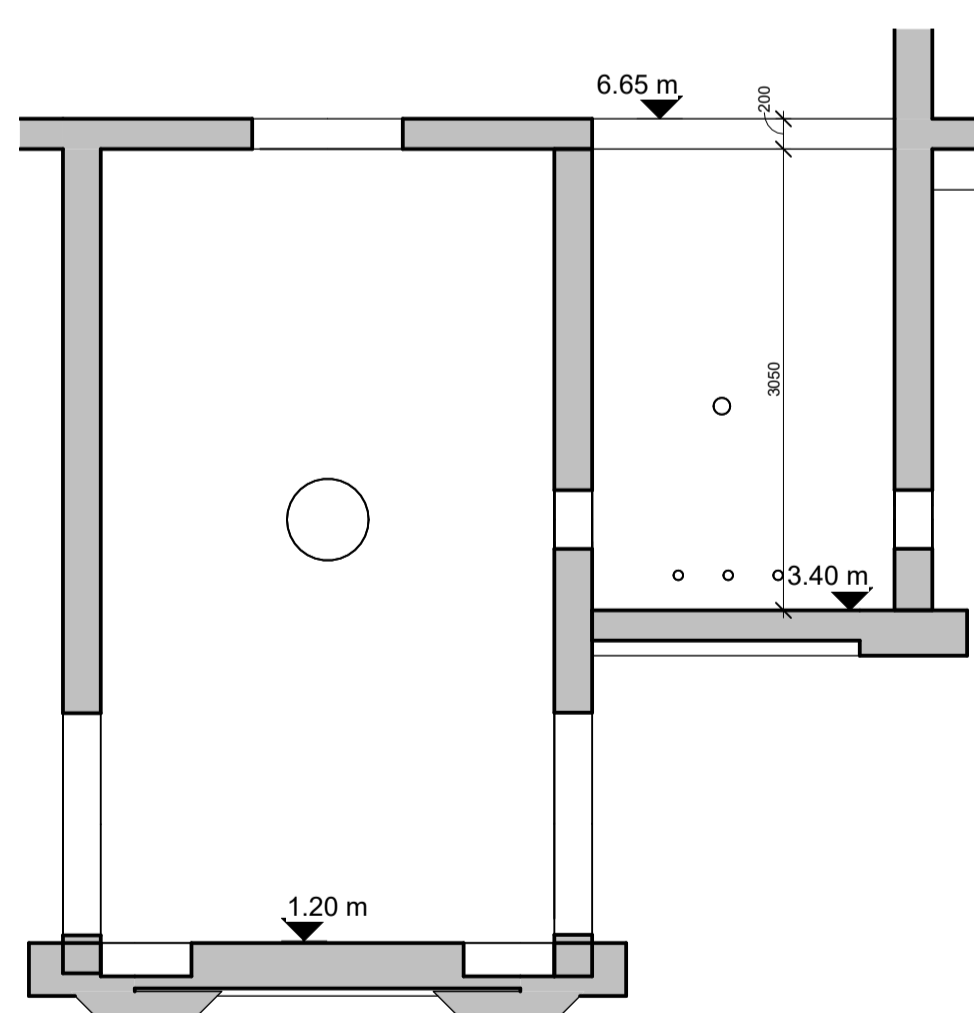

B11-1 Snið B11 - 1
06 1 : 50