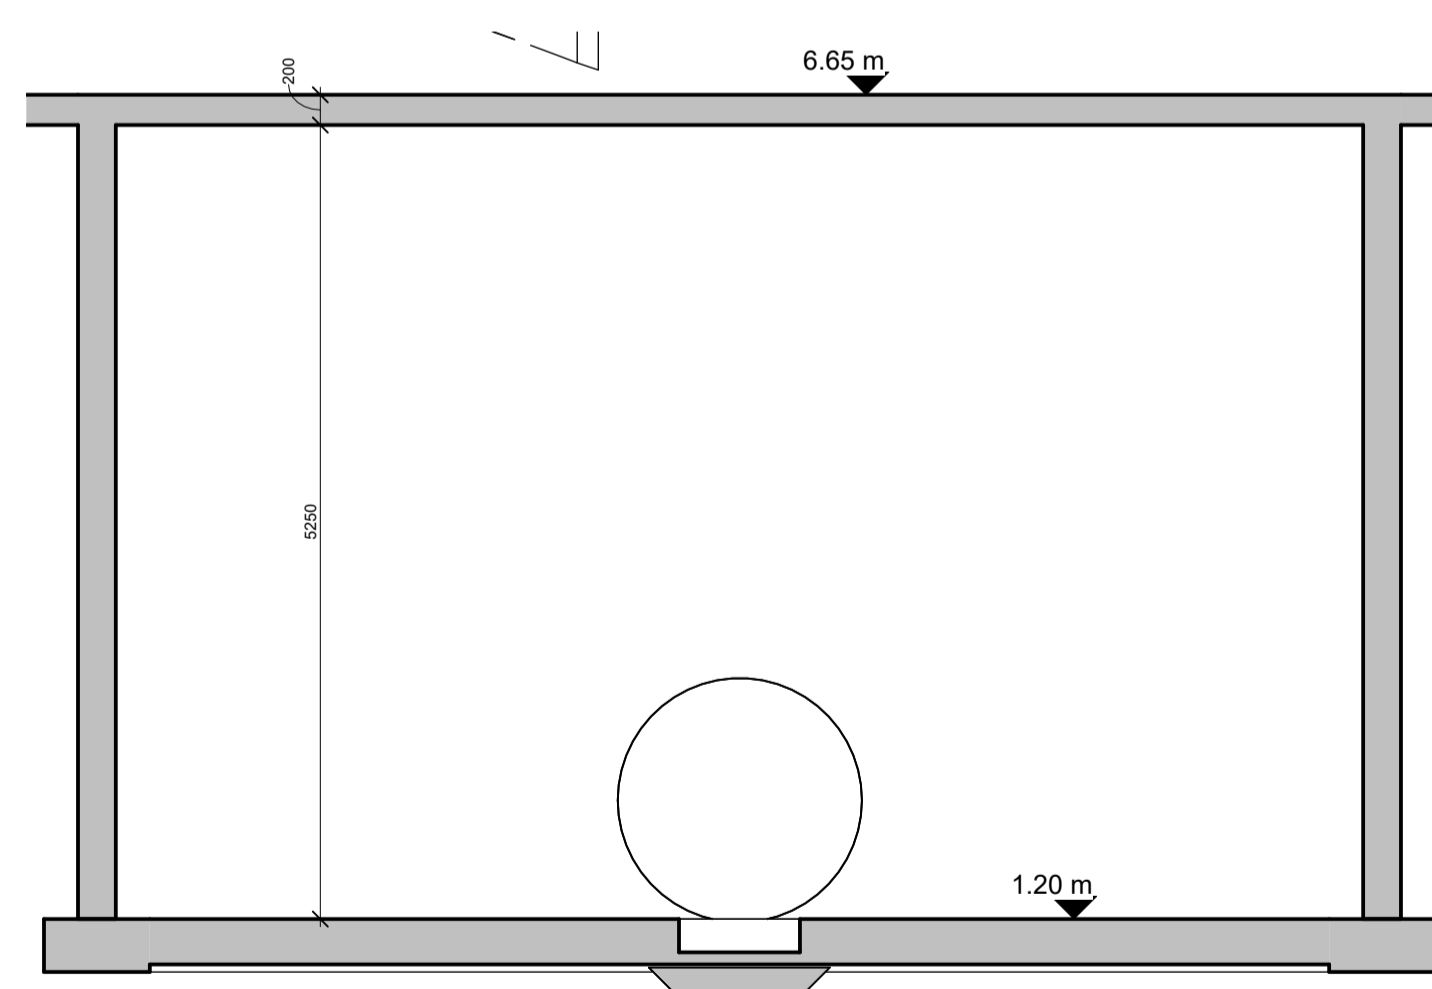

B11-2 Snið B11 - 2
06 1 : 50

Útg.	Dags.	Skýring	Br.af.
Verkefni: Viðlagafjara 1,			
Sveitarfélag: Vestmannaeyjar			
Verkefngund: Fiskeldisker			
Landnúmer:	L235302	Staðgreinir:	8000-1

Part 11 - Kjallari Grunnmynd og Snið

Hannað af:	SSH	Matshliuti:	
Telknað af:	Author	Mælikvarði:	1 : 50
Yfirfarið af:	Checker	Dagsetning:	Útgáfudagur
Samþykkt:	Ábyrgðarmaður og réttahafi: Samúel Smári Hreggviðsson, kí. 200752-4659		

23-934	-	-	-	A	06	Útgáfa
Verknúmer	Svæði	Áfangi	Ábyrgð	Númer	Útgáfa