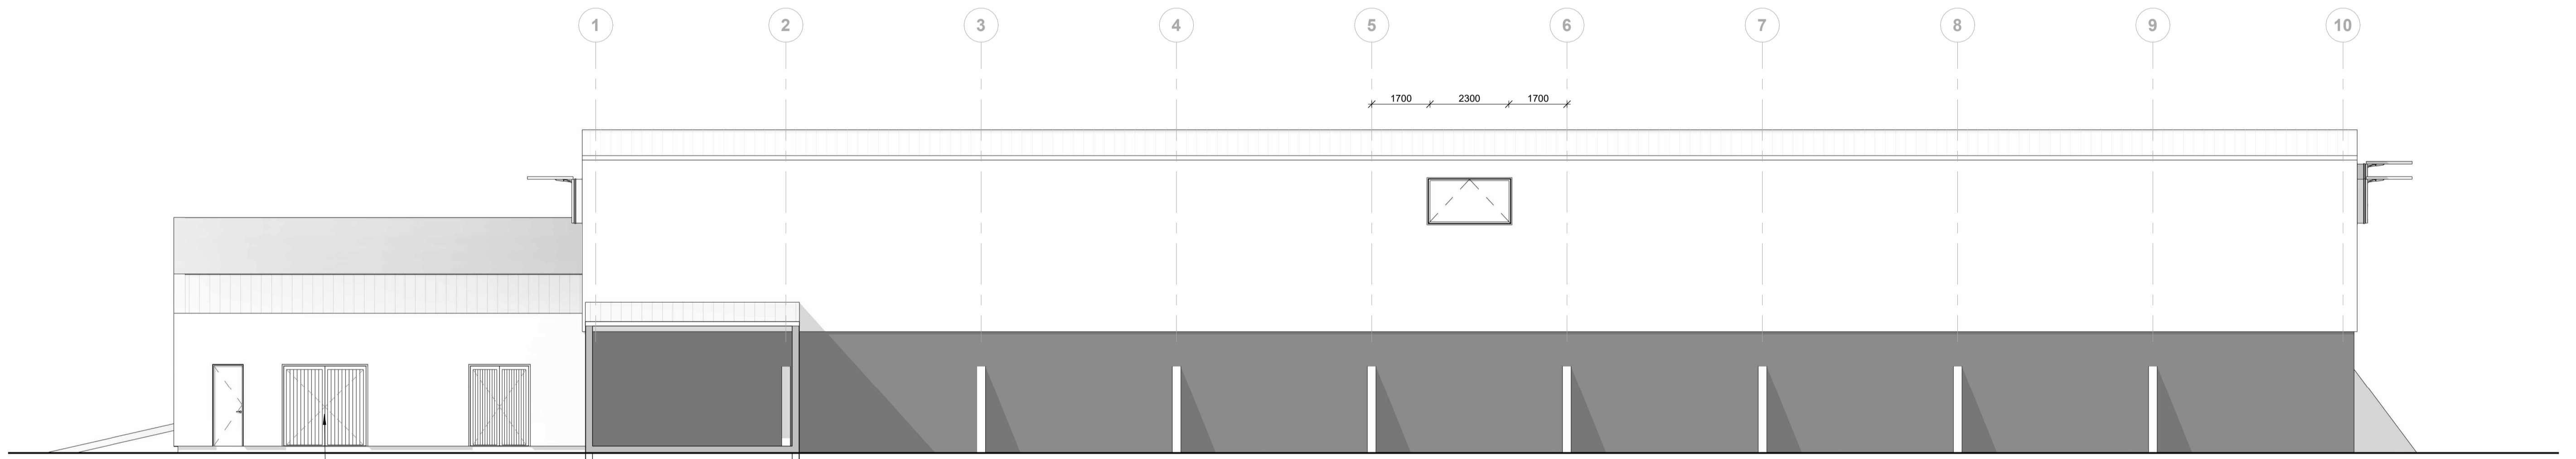

Hurð opnast út og nýttist sem sprengilúga
2 SuðAustur
1 : 100

Útg.	Dags.	Skýring	Br.af.

Viðlagafjara 1

Sveitarfélag:
Vestmannaeyjum

Verktegund:
Sveltikerjahús (Smolt station)

Landnúmer: LL235302 Stöðgreinir: 8000-01

Aðaltekning

Útlit

Suð vestur Suð austur

Hannað af: ssh Matshluti: 19

Telknað af: ssh Mælikvarði: 1 : 100

Yfirfarið af: ssh Dagsetning: 21.03.2024

Stóru-Sandvík 4, 801 Selfoss Netfang: husey@husey.is
Sími: 898-9199 / 482-1738 Heimisíða: www.husey.is

23-934 - - - **A** **006**

Verknúmer Svæði Áfangi Ábygging Númer Útgáfa

Bláskautar: A1