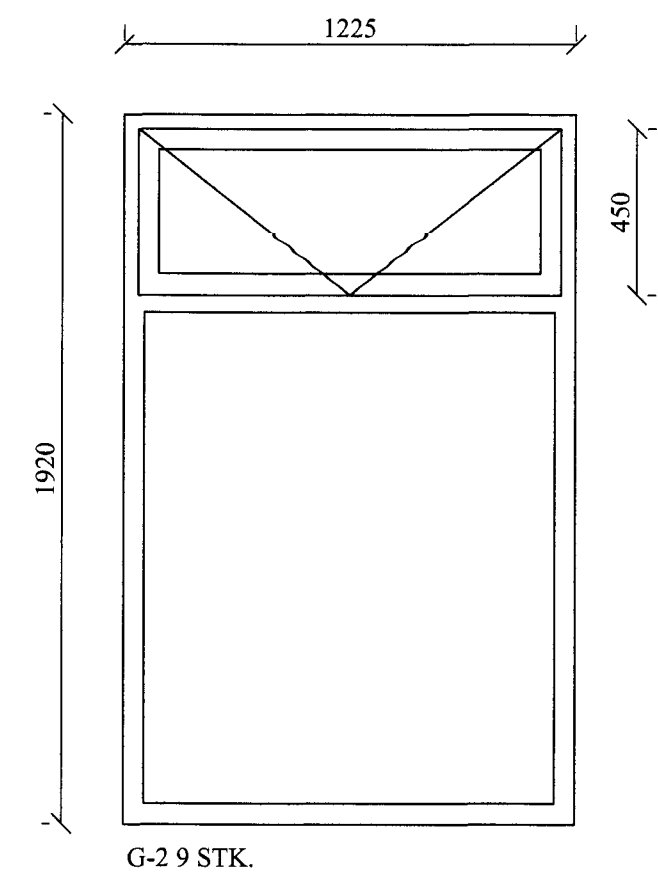

Figur 5-B7

D			H			Dags.	Hannað	Verk.nr	Mælikvarði	Verkhelli VESTURVEGUR 40 IDNADARHÚS Verkefni GLUGGATEIKNING
C			G			2013			1:10	
B			F			Yfirfarð	Telknað	Teikn.nr	Breyting	
A	2013	SKIPTA ÚT GLUGGUM OG STÆKKA OPANLEG FÖG	E				KH	102		
NR	DAGS.	BREYTING	NR	DAGS.	BREYTING	Samþykkt		Krislin Hartmannsdóttir Peið ehf. Sími: 481-2940 gsm: 848-1731		