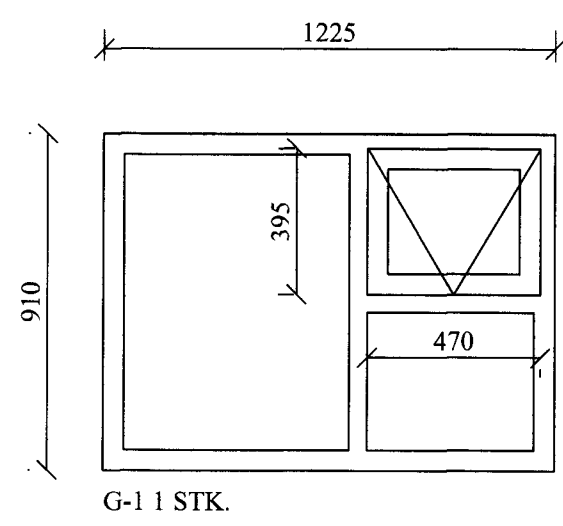

Figur 5-B7

D			H			Dags.	Hannað	Verk.nr	Mælikvarði	Verkhelli VESTURVEGUR 40 IDNADARHÚS Verkefni GLUGGATEIKNING
C			G			2013			1:10	
B			F			Yfirfarð	Telknað	Teikn.nr	Breyting	
A	2013	SKIPTA ÚT GLUGGUM OG STÆKKA OPANLEG FÖG	E				KH	102		
NR	DAGS.	BREYTING	NR	DAGS.	BREYTING	Samþykkt		Krislin Hartmannsdóttir Peið ehf. Sími: 481-2940 gsm: 848-1731		