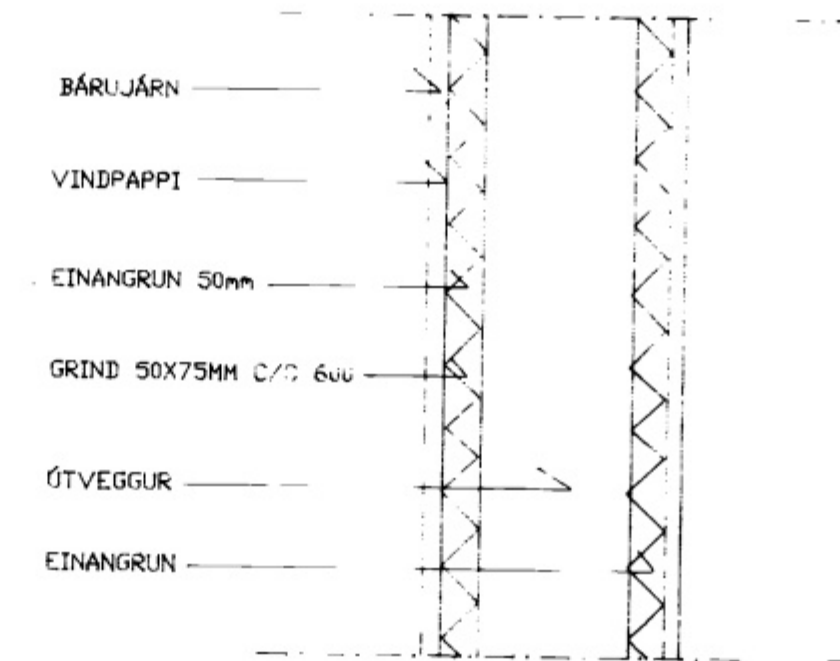

GRUNNMYND 2 HÆÐ Mkv 1:100

AFSTÖÐUMYND Mkv 1:500

FRÁGANGUR KLÆNINGAR Mkv 1:10

breyting A	breyting C	verkheiti VESTURVEGUR 22 VESTMANNAEYJUM	BJÖRGVÍR BJÖRGVINSOHN BYGGINGA TÆKNIFRÆÐINGUR SÓLHLIÐ 19 900 VESTMANNAEYJUM, Sími (98)-11135 TELEFAX (98)-11135	verk nr. 9401 15. jún 93 teikn. nr. 1
breyting B	breyting D	verkefni GRUNNMYND OG ÚTLIT UTANHÚSKLÆÐNING		
málkv. 1:100	teikn. BB hannað BB			