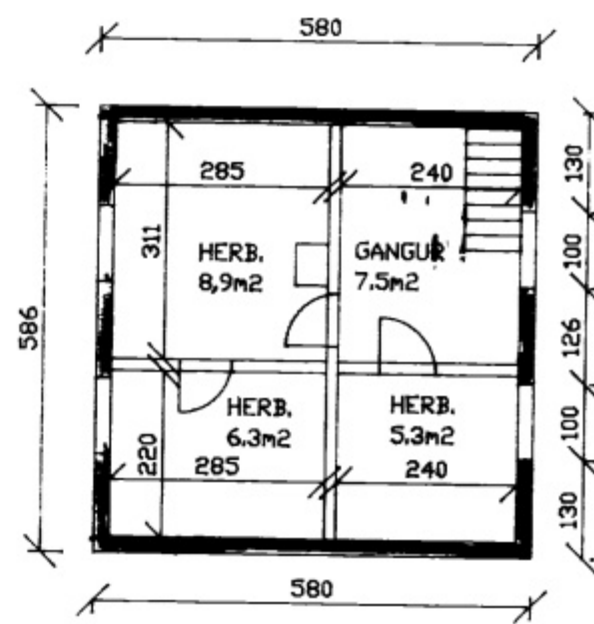

GRUNNMYND 2 HÆÐ Mkv 1:100

AFSTÖÐUMYND Mkv 1:500

FRÁGANGUR KLÆNINGAR Mkv 1:10

breyting A	breyting C	verkheiti VESTURVEGUR 22 VESTMANNAEYJUM	BJÖRGVÍR BJÖRGVINSOHN BYGGINGA TÆKNIFRÆÐINGUR SÓLHLIÐ 19 900 VESTMANNAEYJUM, Sími (98)-11135 TELEFAX (98)-11135	verk nr. 9401 15. jún 93 teikn. nr. 1
breyting B	breyting D	verkefni GRUNNMYND OG ÚTLIT UTANHÚSKLÆÐNING		
málkv. 1:100	teikn. BB hannað BB			