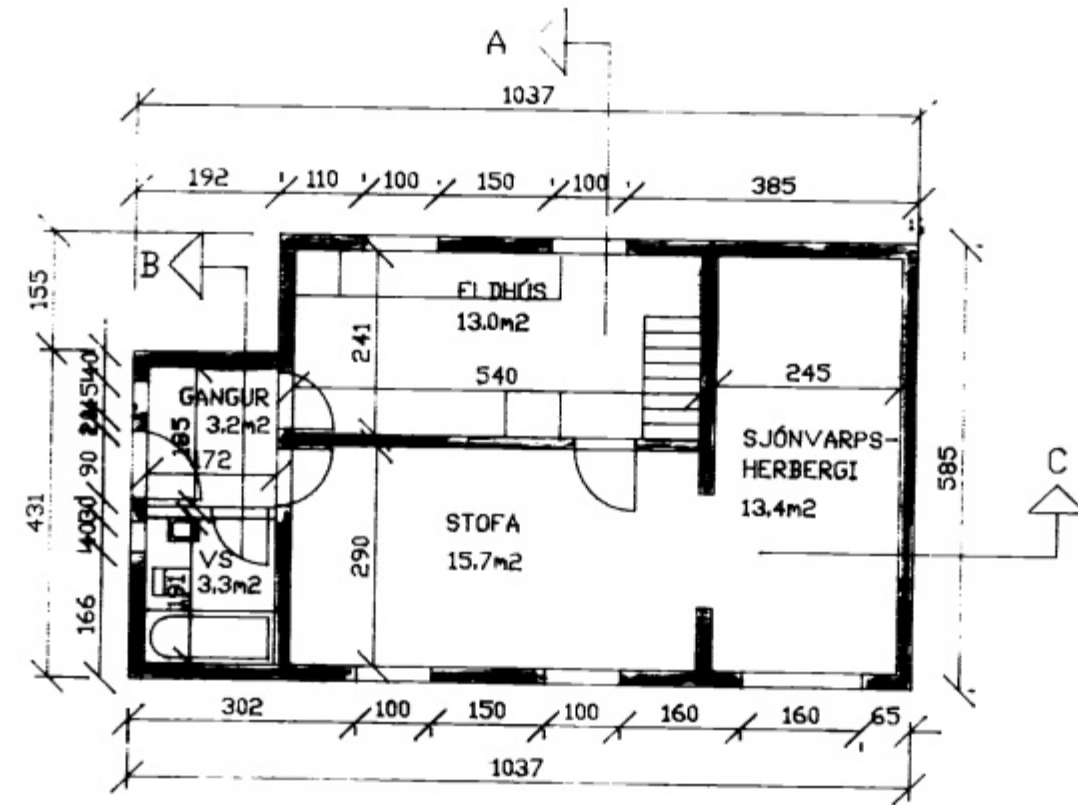

GRUNNMYND JARÐHÆÐ Mkv 1:100