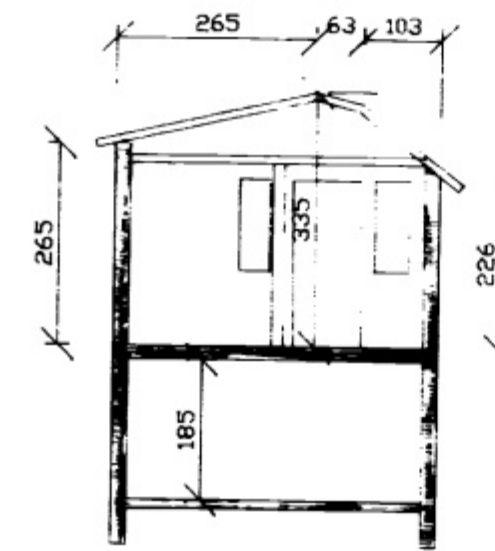

SNÖÐ B-B Mkv 1:100