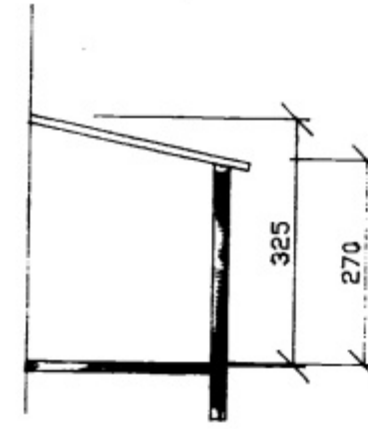

SNIÐ C-C Mkv 1:100