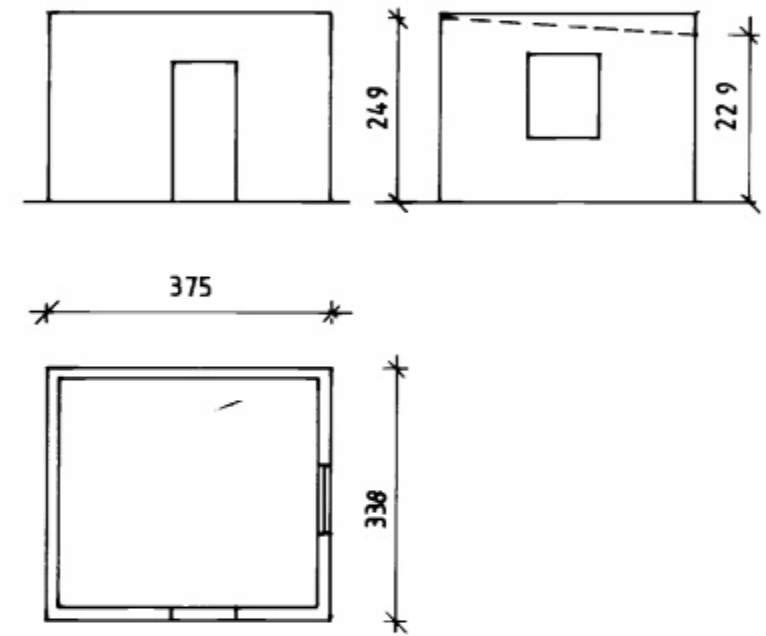

ÚTIHÚS

RIS

F			VERK
E			VESTURVEGUR 21
D			
C			
B			
A			
BR.	DAGS.	BREYTING	TEIKN. NR. AF
BÆJARTÆKNIFRÆÐINGURINN VESTMANNAEYJUM			HANNAÐ
			TEIKNAD <i>E.A.</i>
			KVARDI 1:100 1:500
			DAGS. 21/10 1986