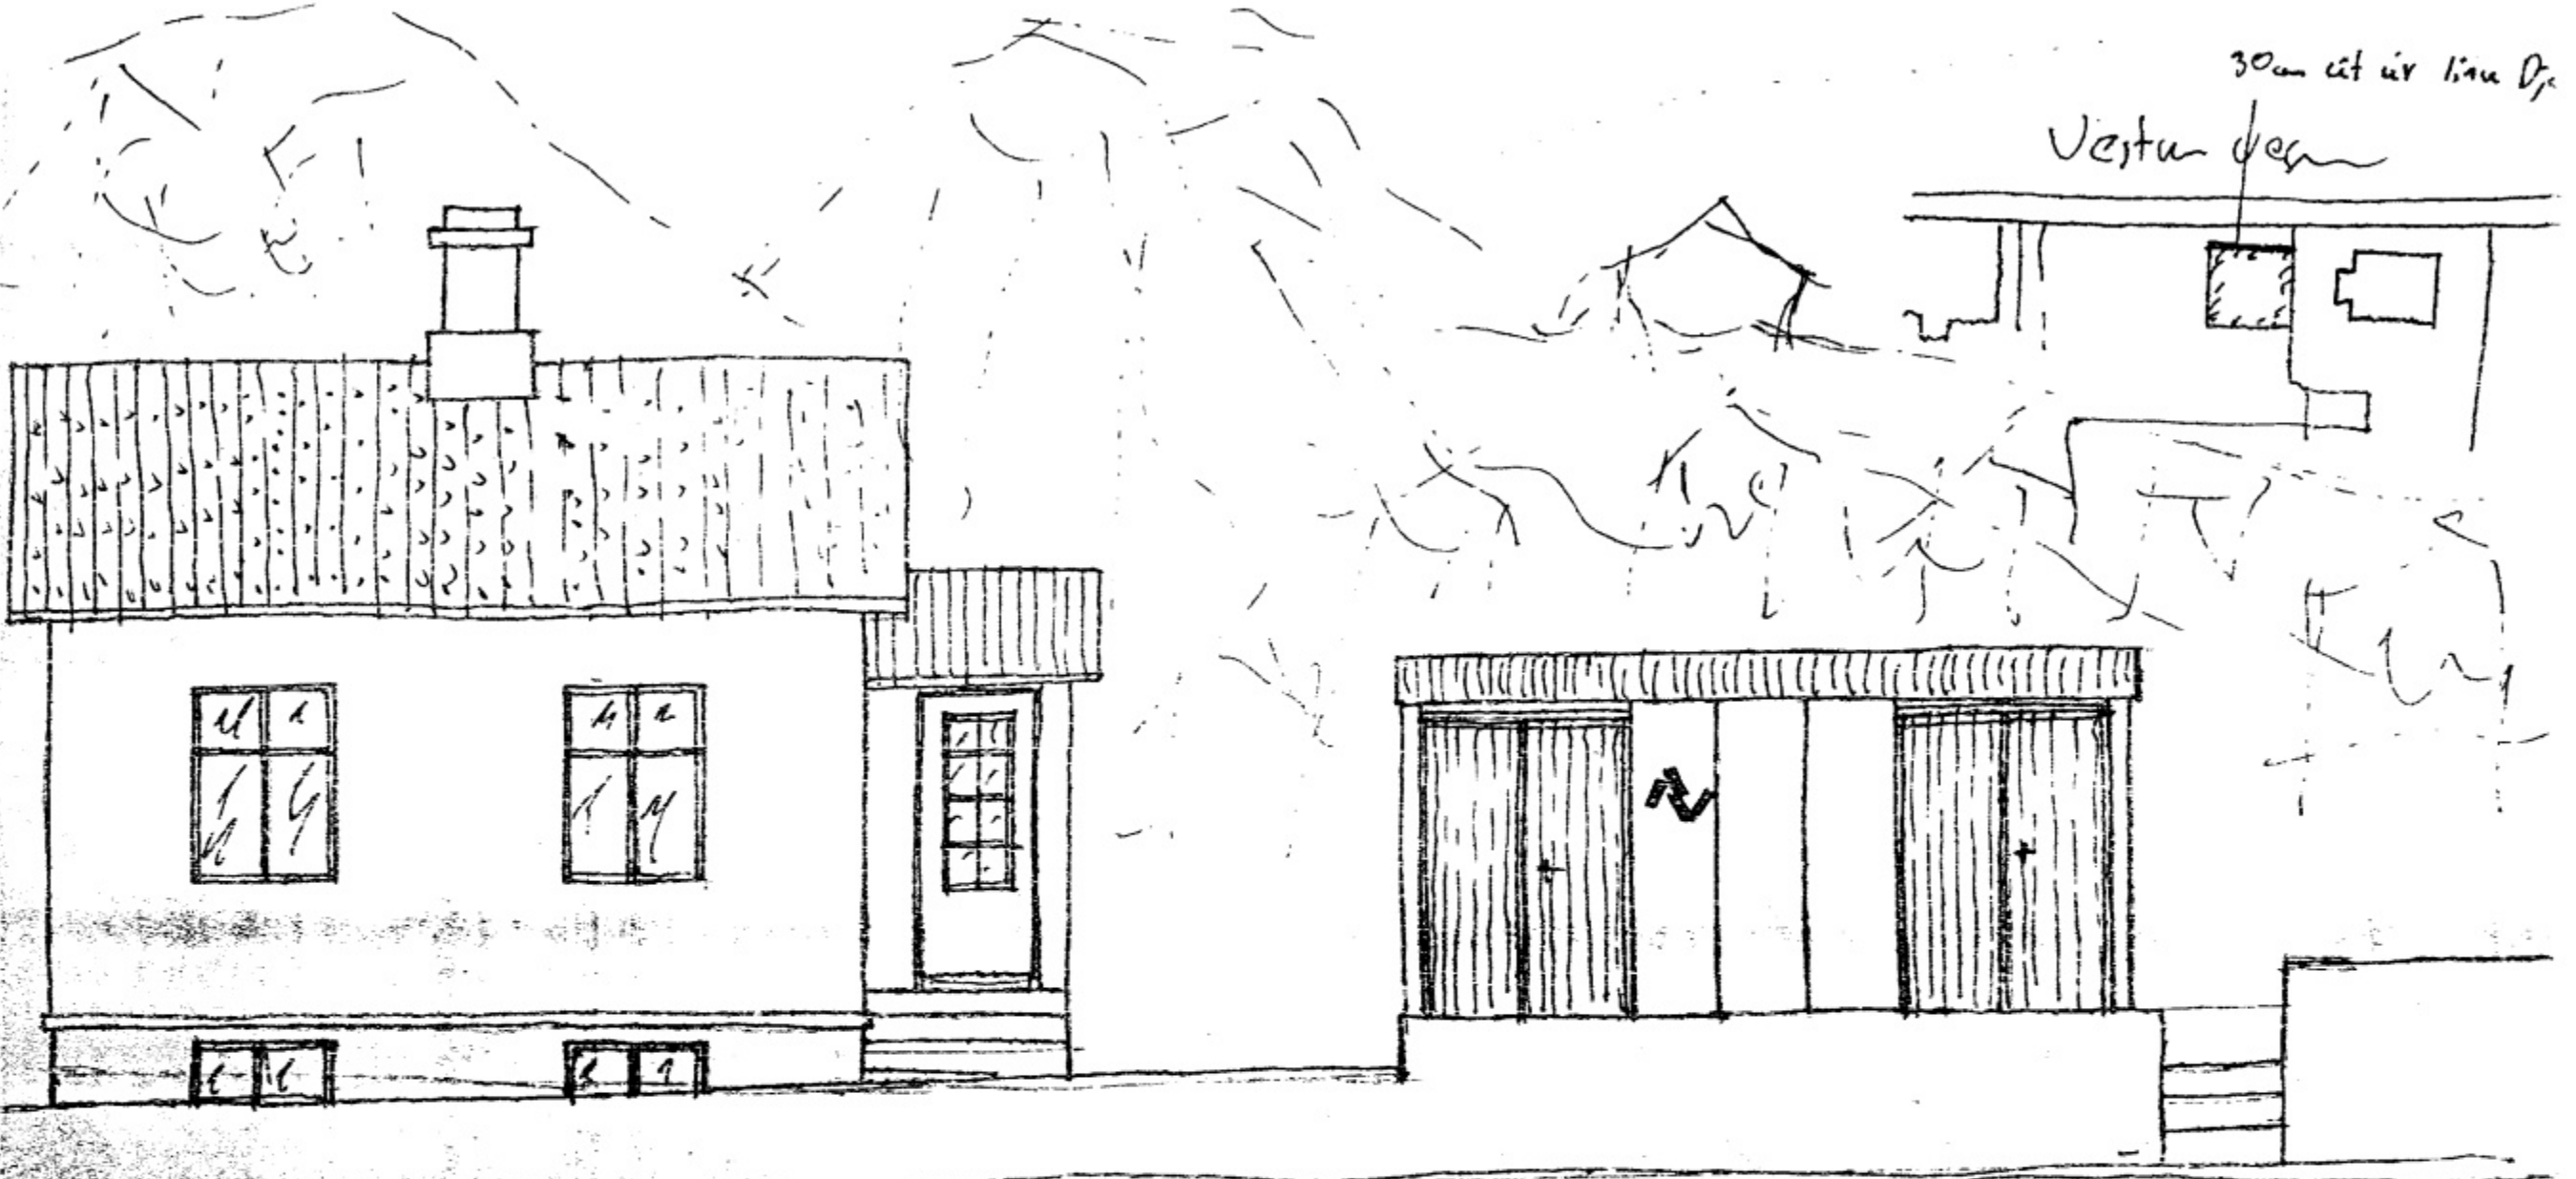

Samp. 14-3-78 1962

30m cit ur linu Dje
Vestur dje

Rauverta Vestur
spennistöð við Vestur