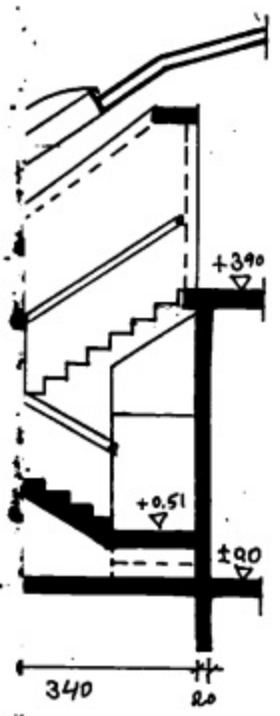

6860

BYGGINGANEFND
12. 05. 93
EYGGI SÖLVAUG
Jasler, Þrángmann

gi

snið dyr

399 afstöðumynd m500

efri hæð: íbúð

cm
(276.0)

1/5 93 BREYTING A: TÖMID FYRIR KÆLIBRUNNI OG BLASURUM