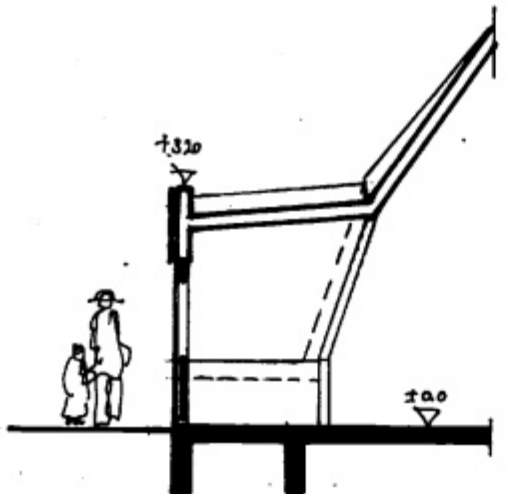

6860

BYGGINGANEFND
12. 05. 93
EYGGI SÖLVAUG
Jasler, Þrángmann

gi

snið dyr

399 afstöðumynd m500

efri hæð: íbúð

cm
(276.0)

1/5 93 BREYTING A: TÖMID FYRIR KÆLIBRUNNI OG BLASURUM