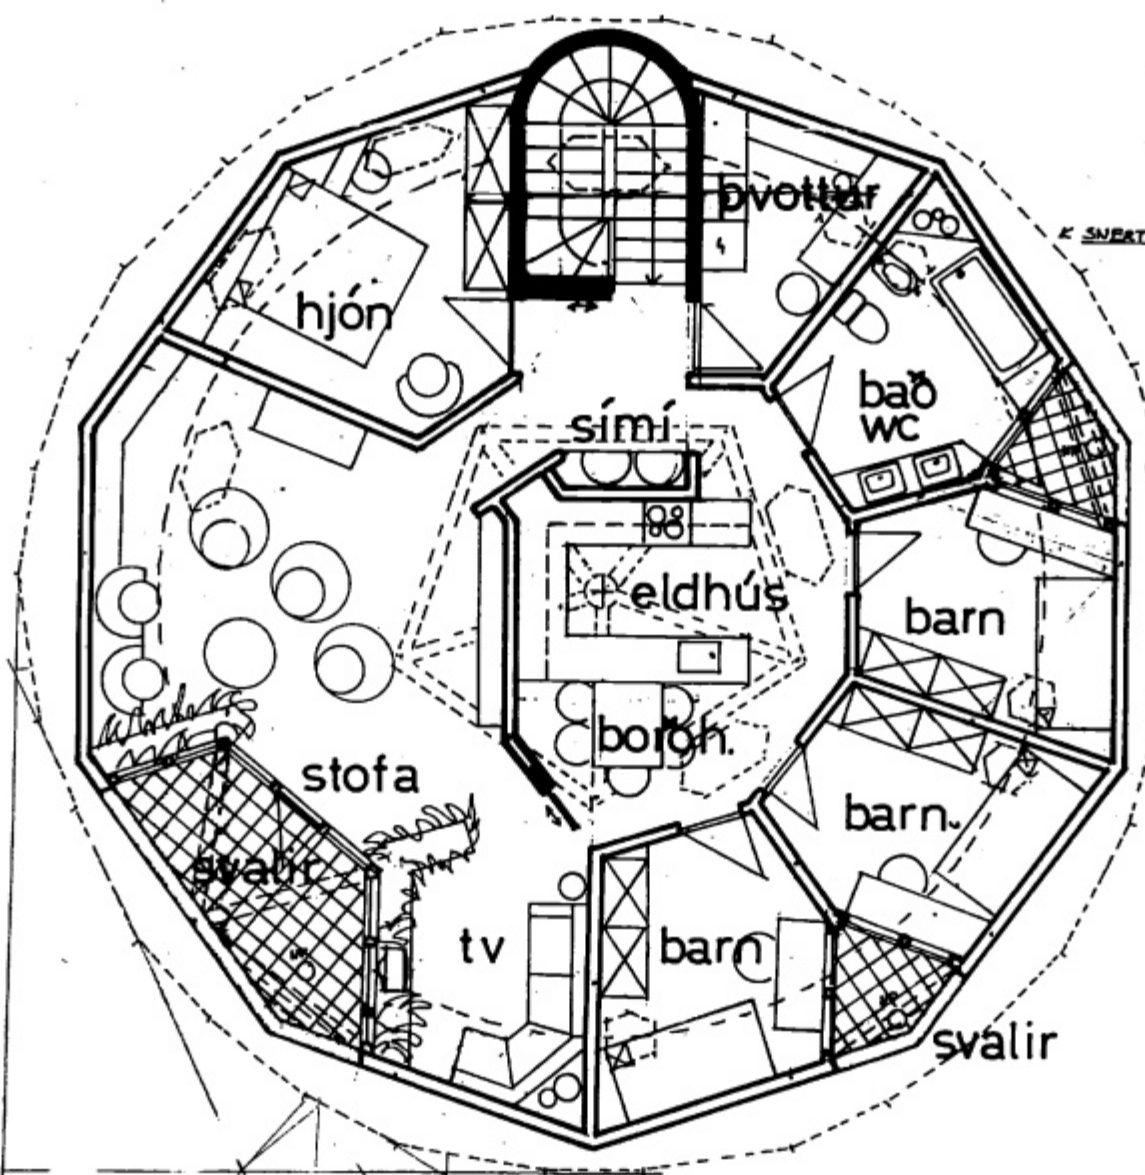

6860

BYGGINGANEFND
12. 05. 93
EYGGI SÖLVAUG
Jasler, Þrángmann

gi

snið dyr

399 afstöðumynd m500

efri hæð: íbúð

cm
(276.0)

1/5 93 BREYTING A: TÖMID FYRIR KÆLIBRUNNI OG BLASURUM