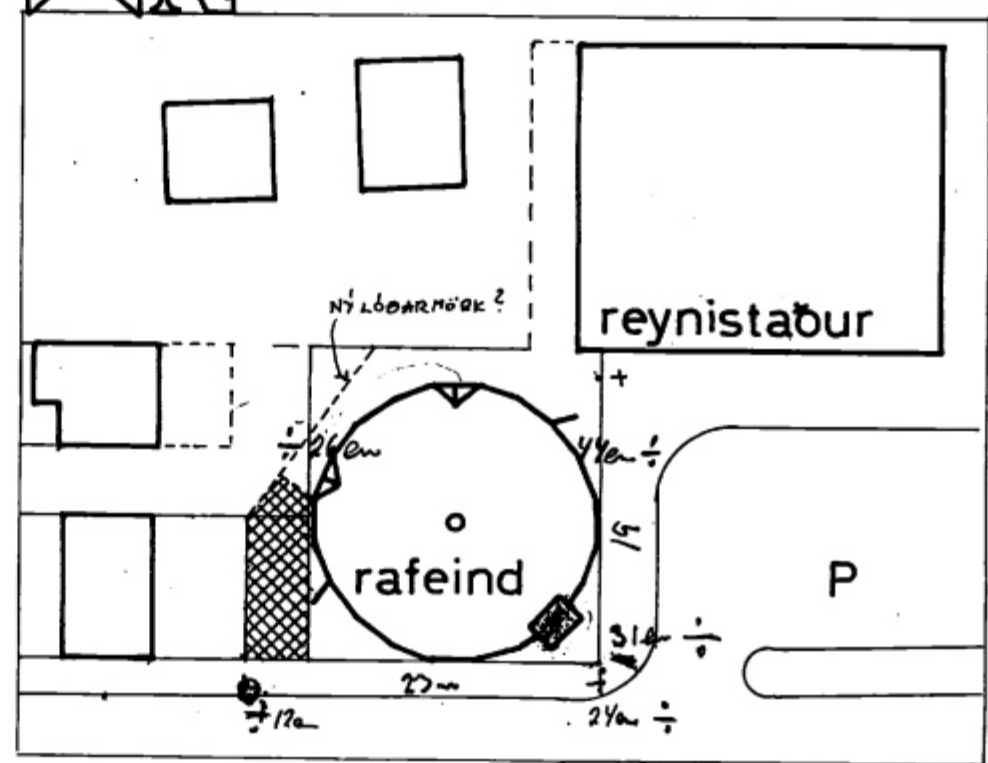

6860

BYGGINGANEFND
12. 05. 93
EYGGI SÖLVAUG
Jasler, Þrángmann

gi

snið dyr

399 afstöðumynd m500

efri hæð: íbúð

cm
(276.0)

1/5 93 BREYTING A: TÖMID FYRIR KÆLIBRUNNI OG BLASURUM