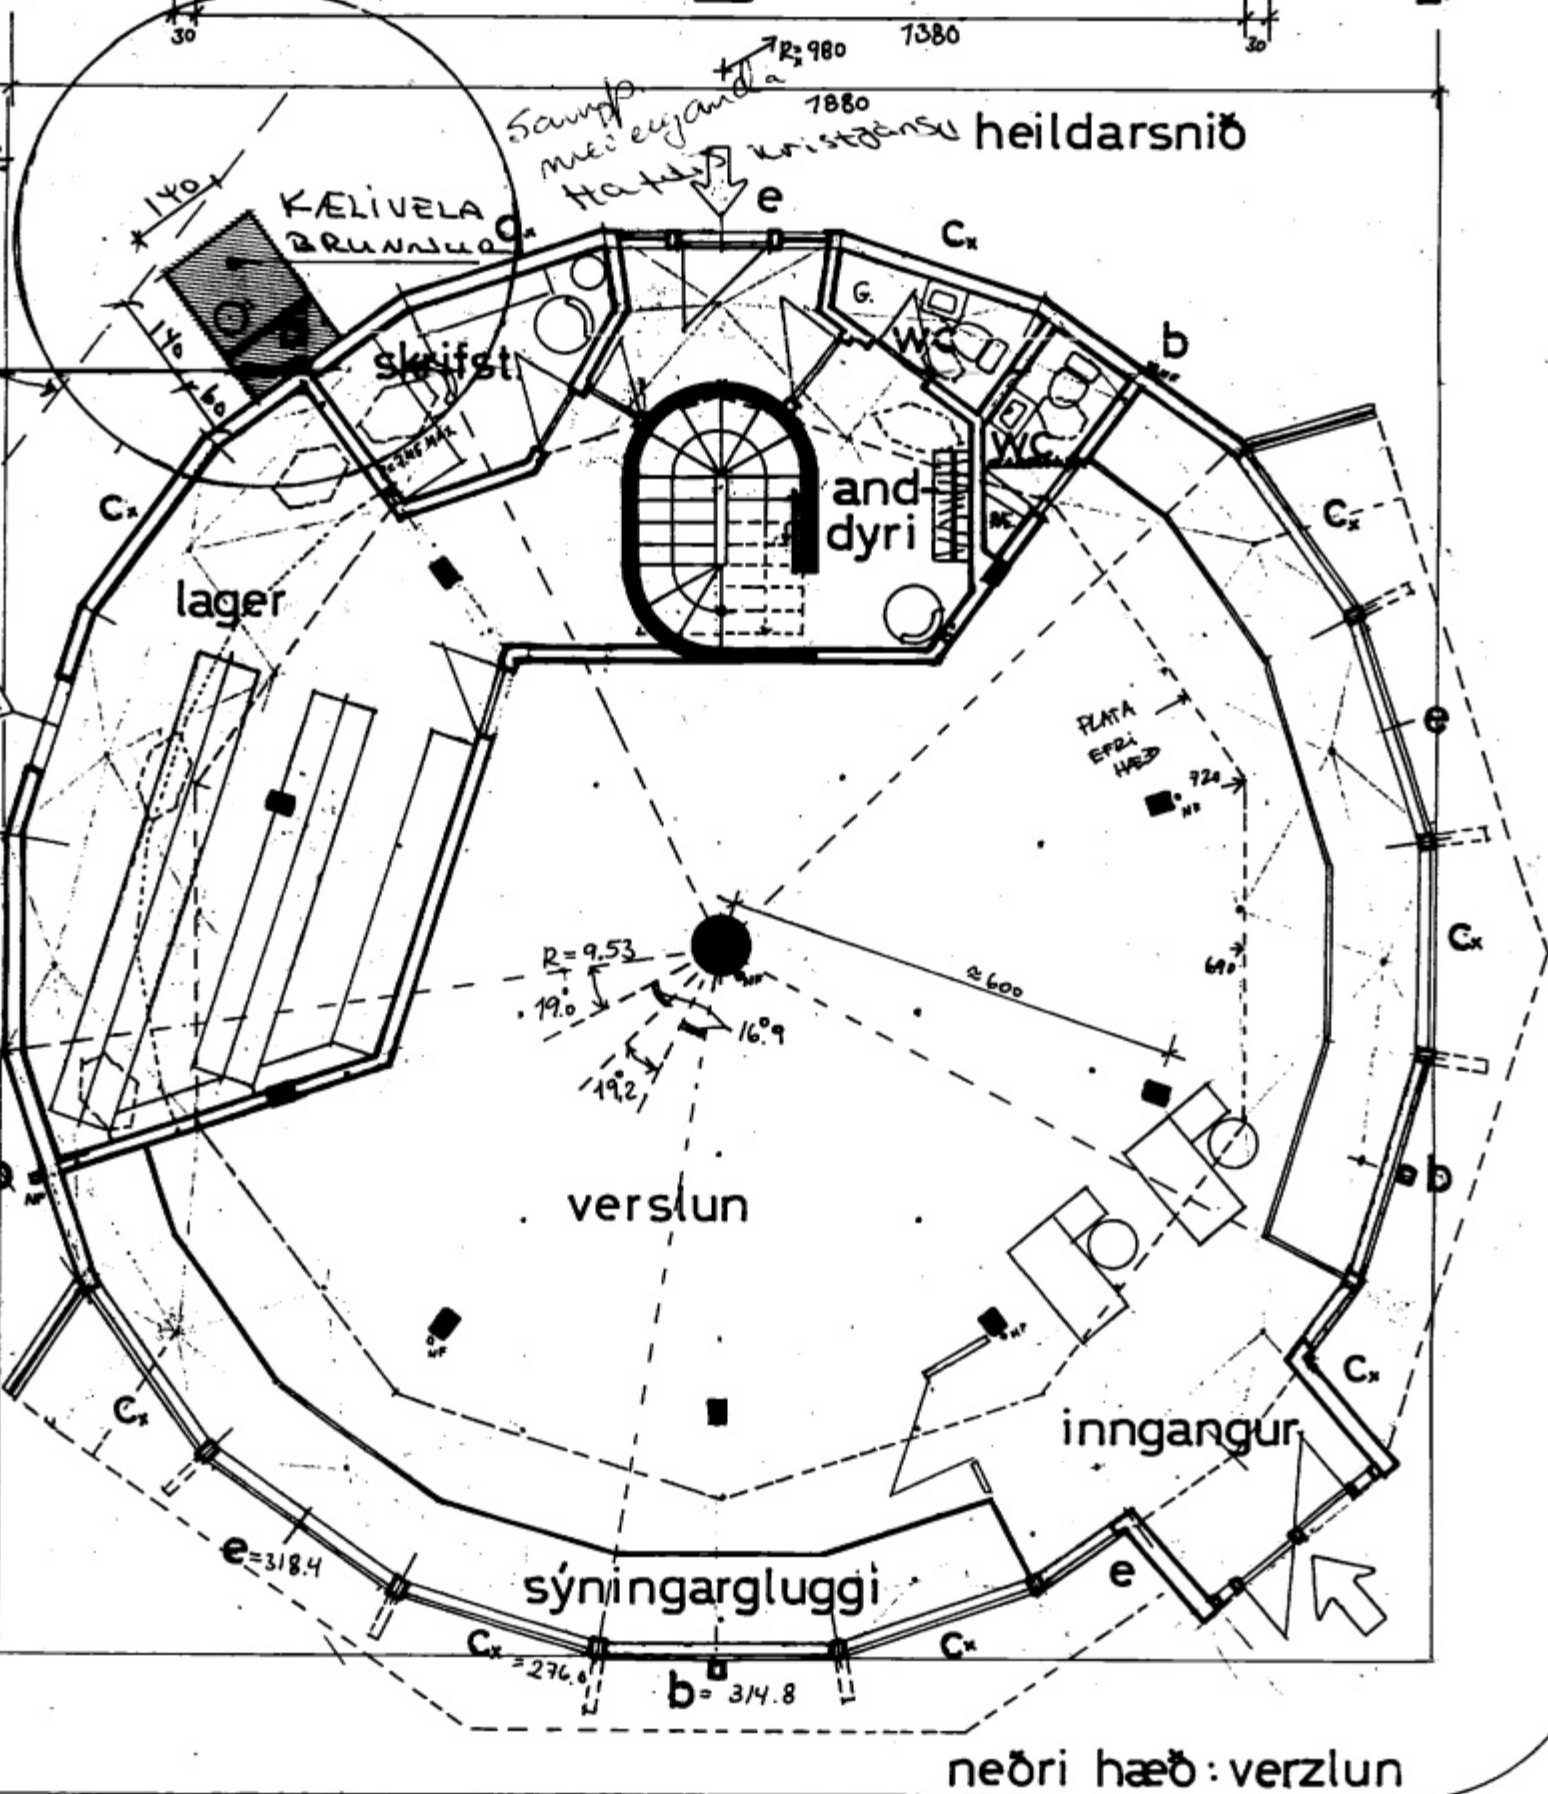

BREYTING A

TILLAGA AD
BREYTINGU A
LDBAEMEREUM

BLASARD-
KASSI

278 m² br
1471 m³ br

bítaler

a	270.4
b	314.8
c	279.7
d	307.5
e	318.4

neðri hæð: verzlun