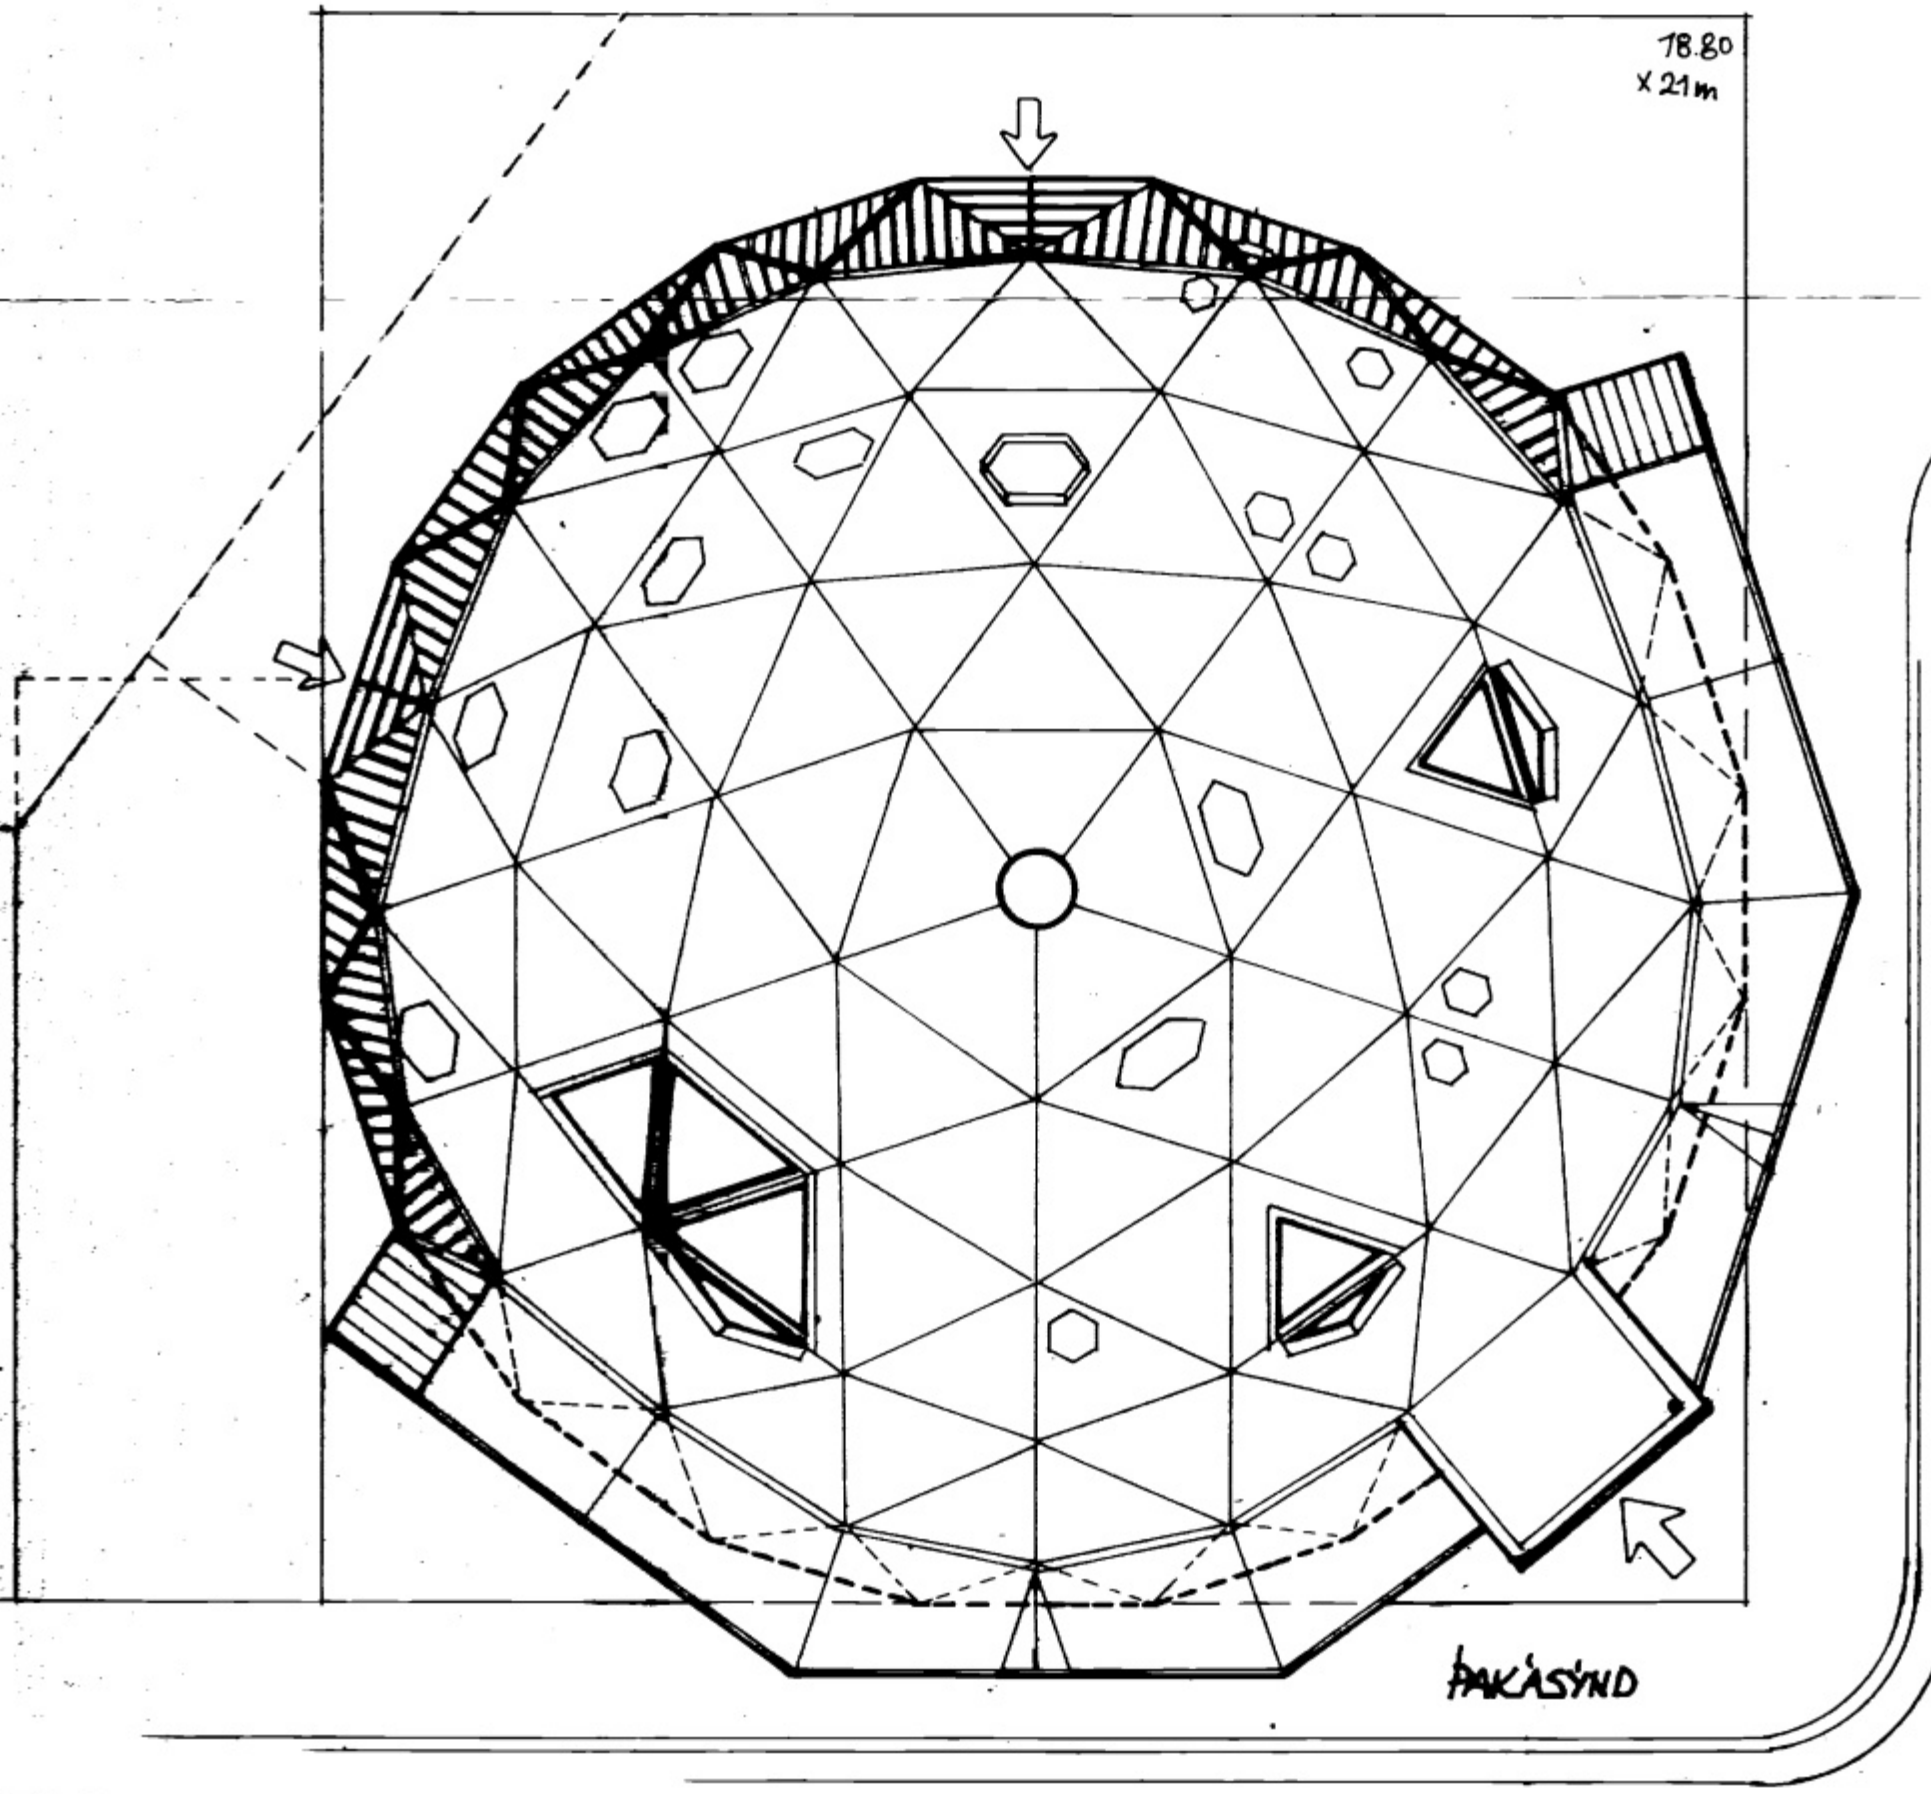

LAUSKILTRINGIN ANFANG
1-10-82
BYGGINGARÁÐGAFI
Jónas Kristjánsson

SUDUR

NORÐUR

FAKASÝND

AUSTUR

VESTUR