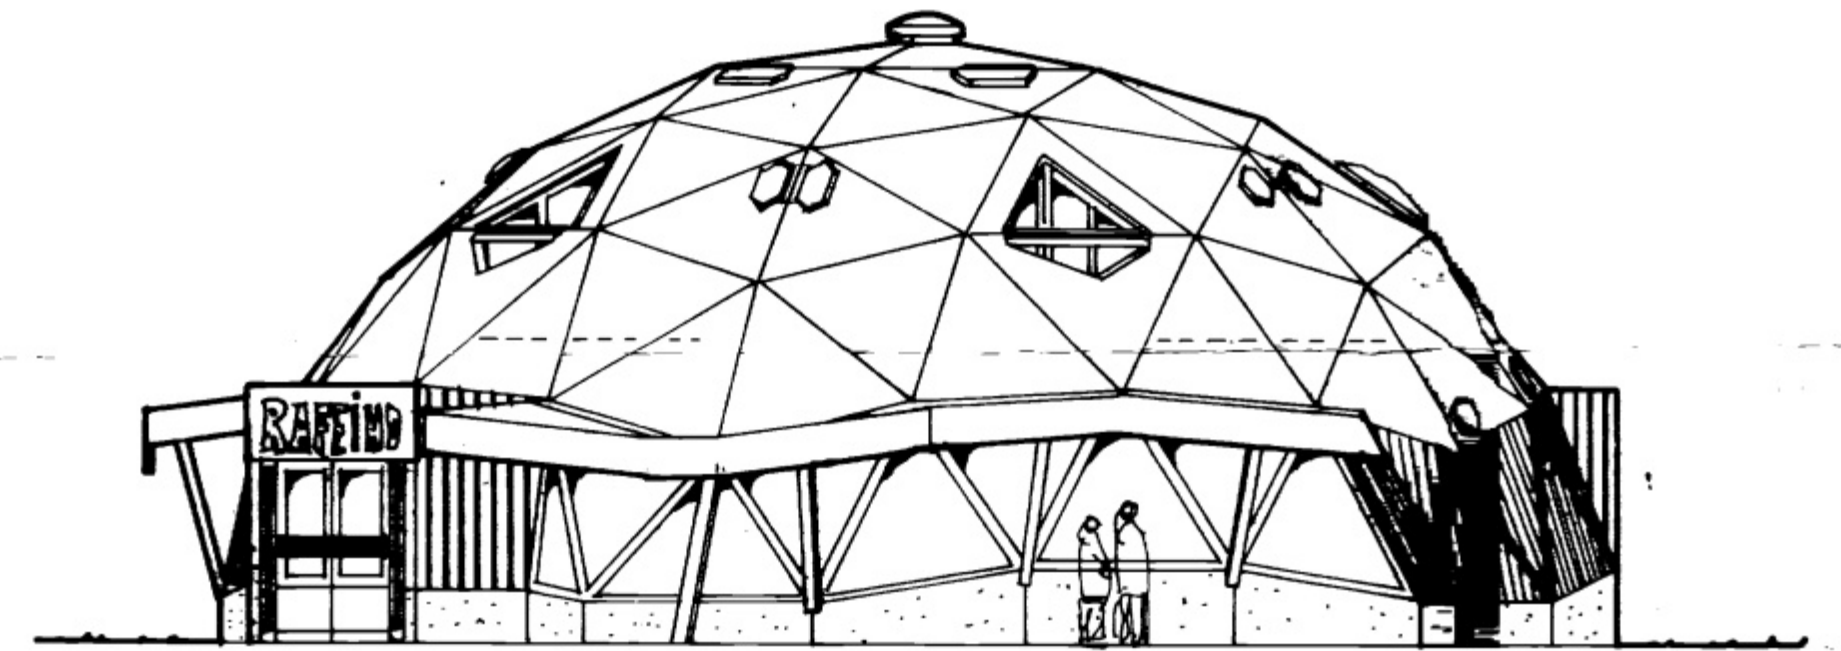

LAUSKILTRINGIN ANFANG
1-10-82
BYGGINGARÁÐGAFI
Jónas Kristjánsson

SUDUR

NORÐUR

FAKASÝND

AUSTUR

VESTUR