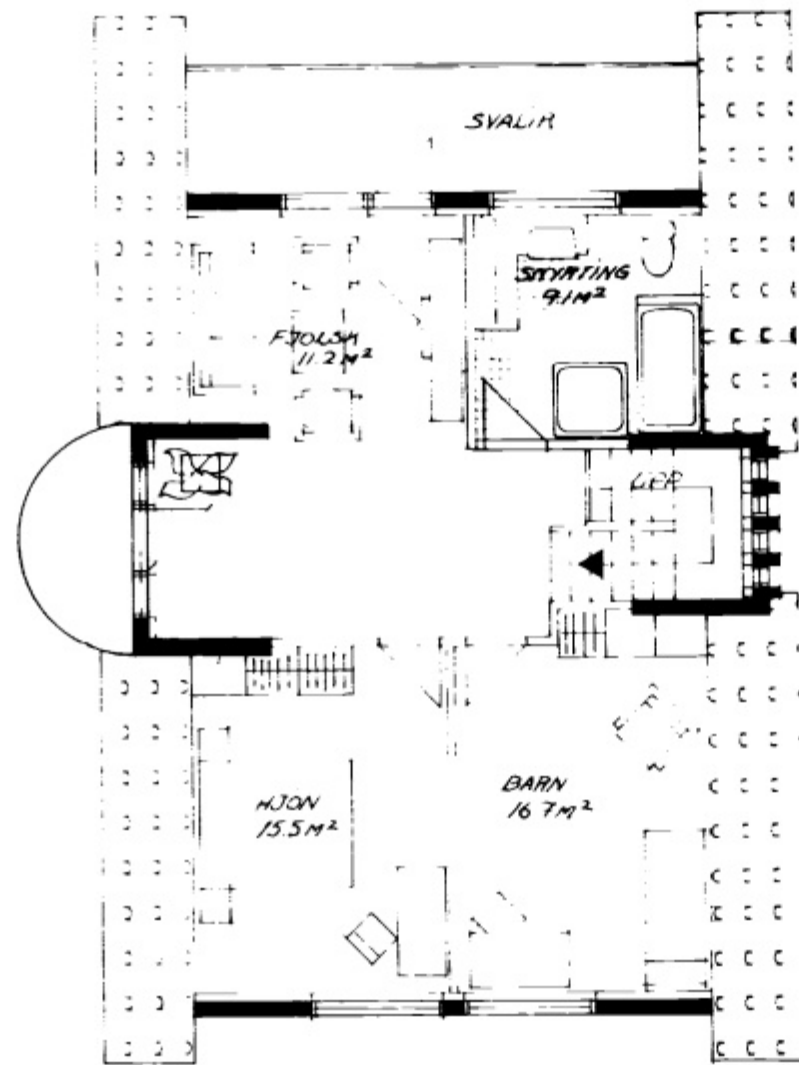

GRUNNMYND HÚSS OG LÓÐAR 1:100

GRUNNMYND KJALLARA 1:100

GRUNNMYND RIS 1:100

SNID A-A 1:100

VESTURVEGUR II B VESTM. EYJUM	VEHA 5	SL. NR. 103.
GRUNNMYND HÚSS OG LÓÐAR	M.M.V. 1:100	HANNA S.P. TEIHN S.P.
SIGURJON PÁLSSON TEKNIFRÆÐINGUR FOUÐAHARJUNY 37E VESTM. EYJUM. S. 2002.		