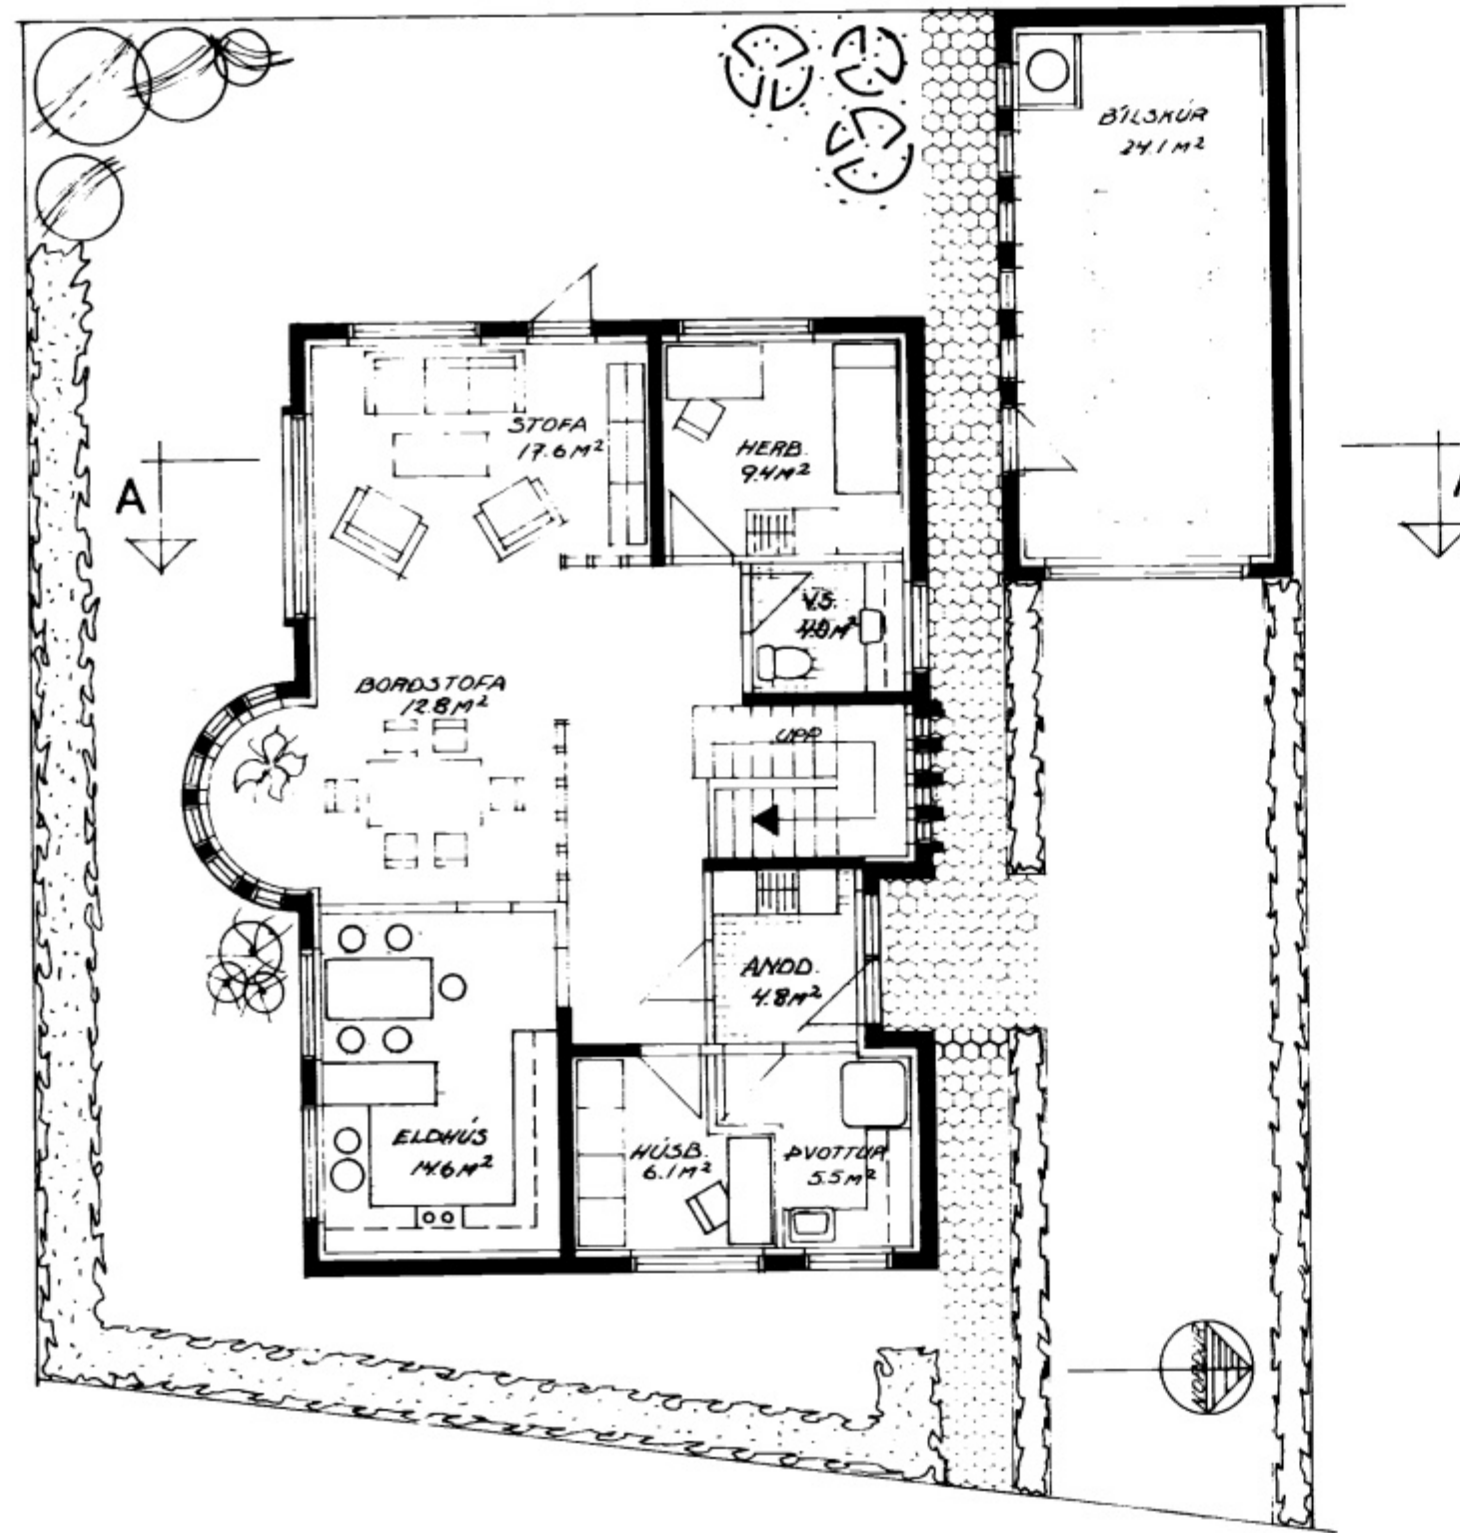

GRUNNMYND HÚSS OG LÓÐAR 1:100

GRUNNMYND KJALLARA 1:100

GRUNNMYND RIS 1:100

SNID A-A 1:100

VESTURVEGUR II B VESTM. EYJUM	VEHA 5	SL. NR. 103.
GRUNNMYND HÚSS OG LÓÐAR	M.M.V. 1:100	HANNA S.P. TEIHN S.P.
SIGURJON PÁLSSON TEKNIFRÆÐINGUR FOUÐAHARJUNY 37E VESTM. EYJUM. S. 2002.		