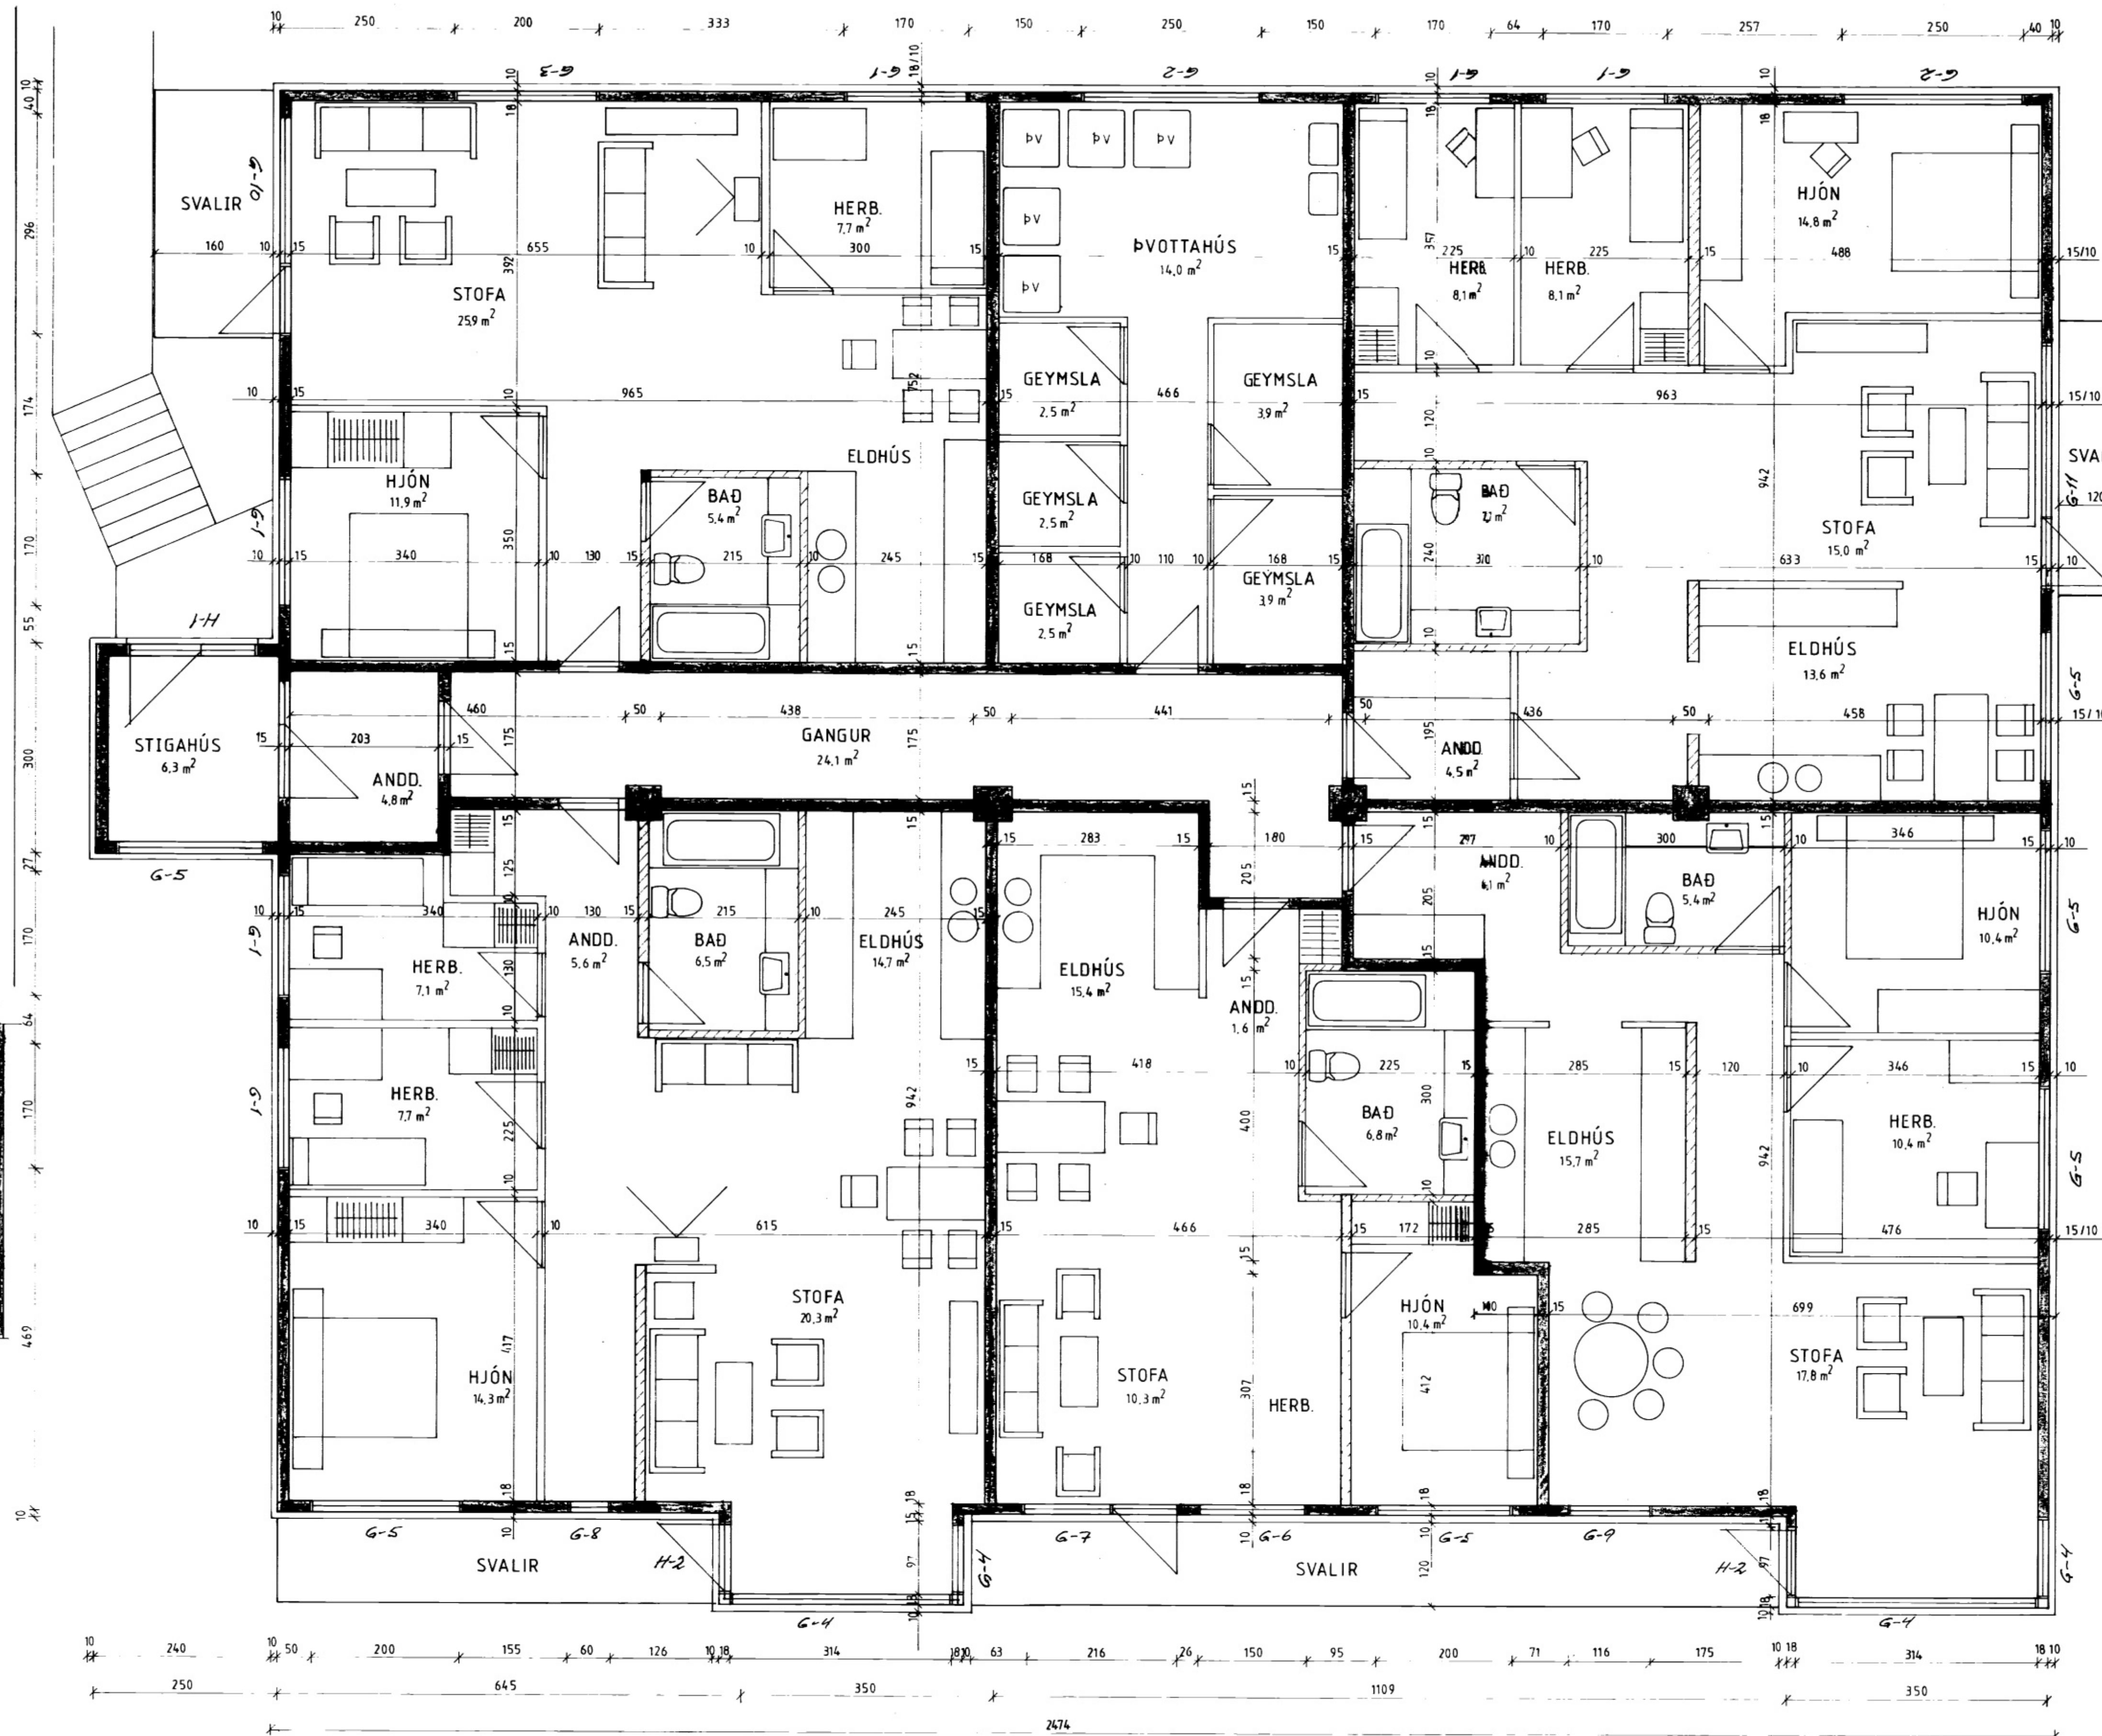

Plus B

GRUNNMYND 2.HÆÐ MKV. 1:50.

REYNISTAÐUR – VESTURVEÐUR 10.			
GRUNNMYND 2.HÆÐAR.			
BR.	DAG.	BREYTING.	
TEIKNISTOFA SIGURJÓN PÁLSSON TÆKNIFR. FOLDAHRAUNI 37 E 900 VESTM. EYJUM – SÍMI 98-2002		VESTM. EYJAR Þ. TEIKN. I.S. REIKN. S.P. ATH. SAMP.	KVARDI 1:50 VERK. BL. NR. BR.