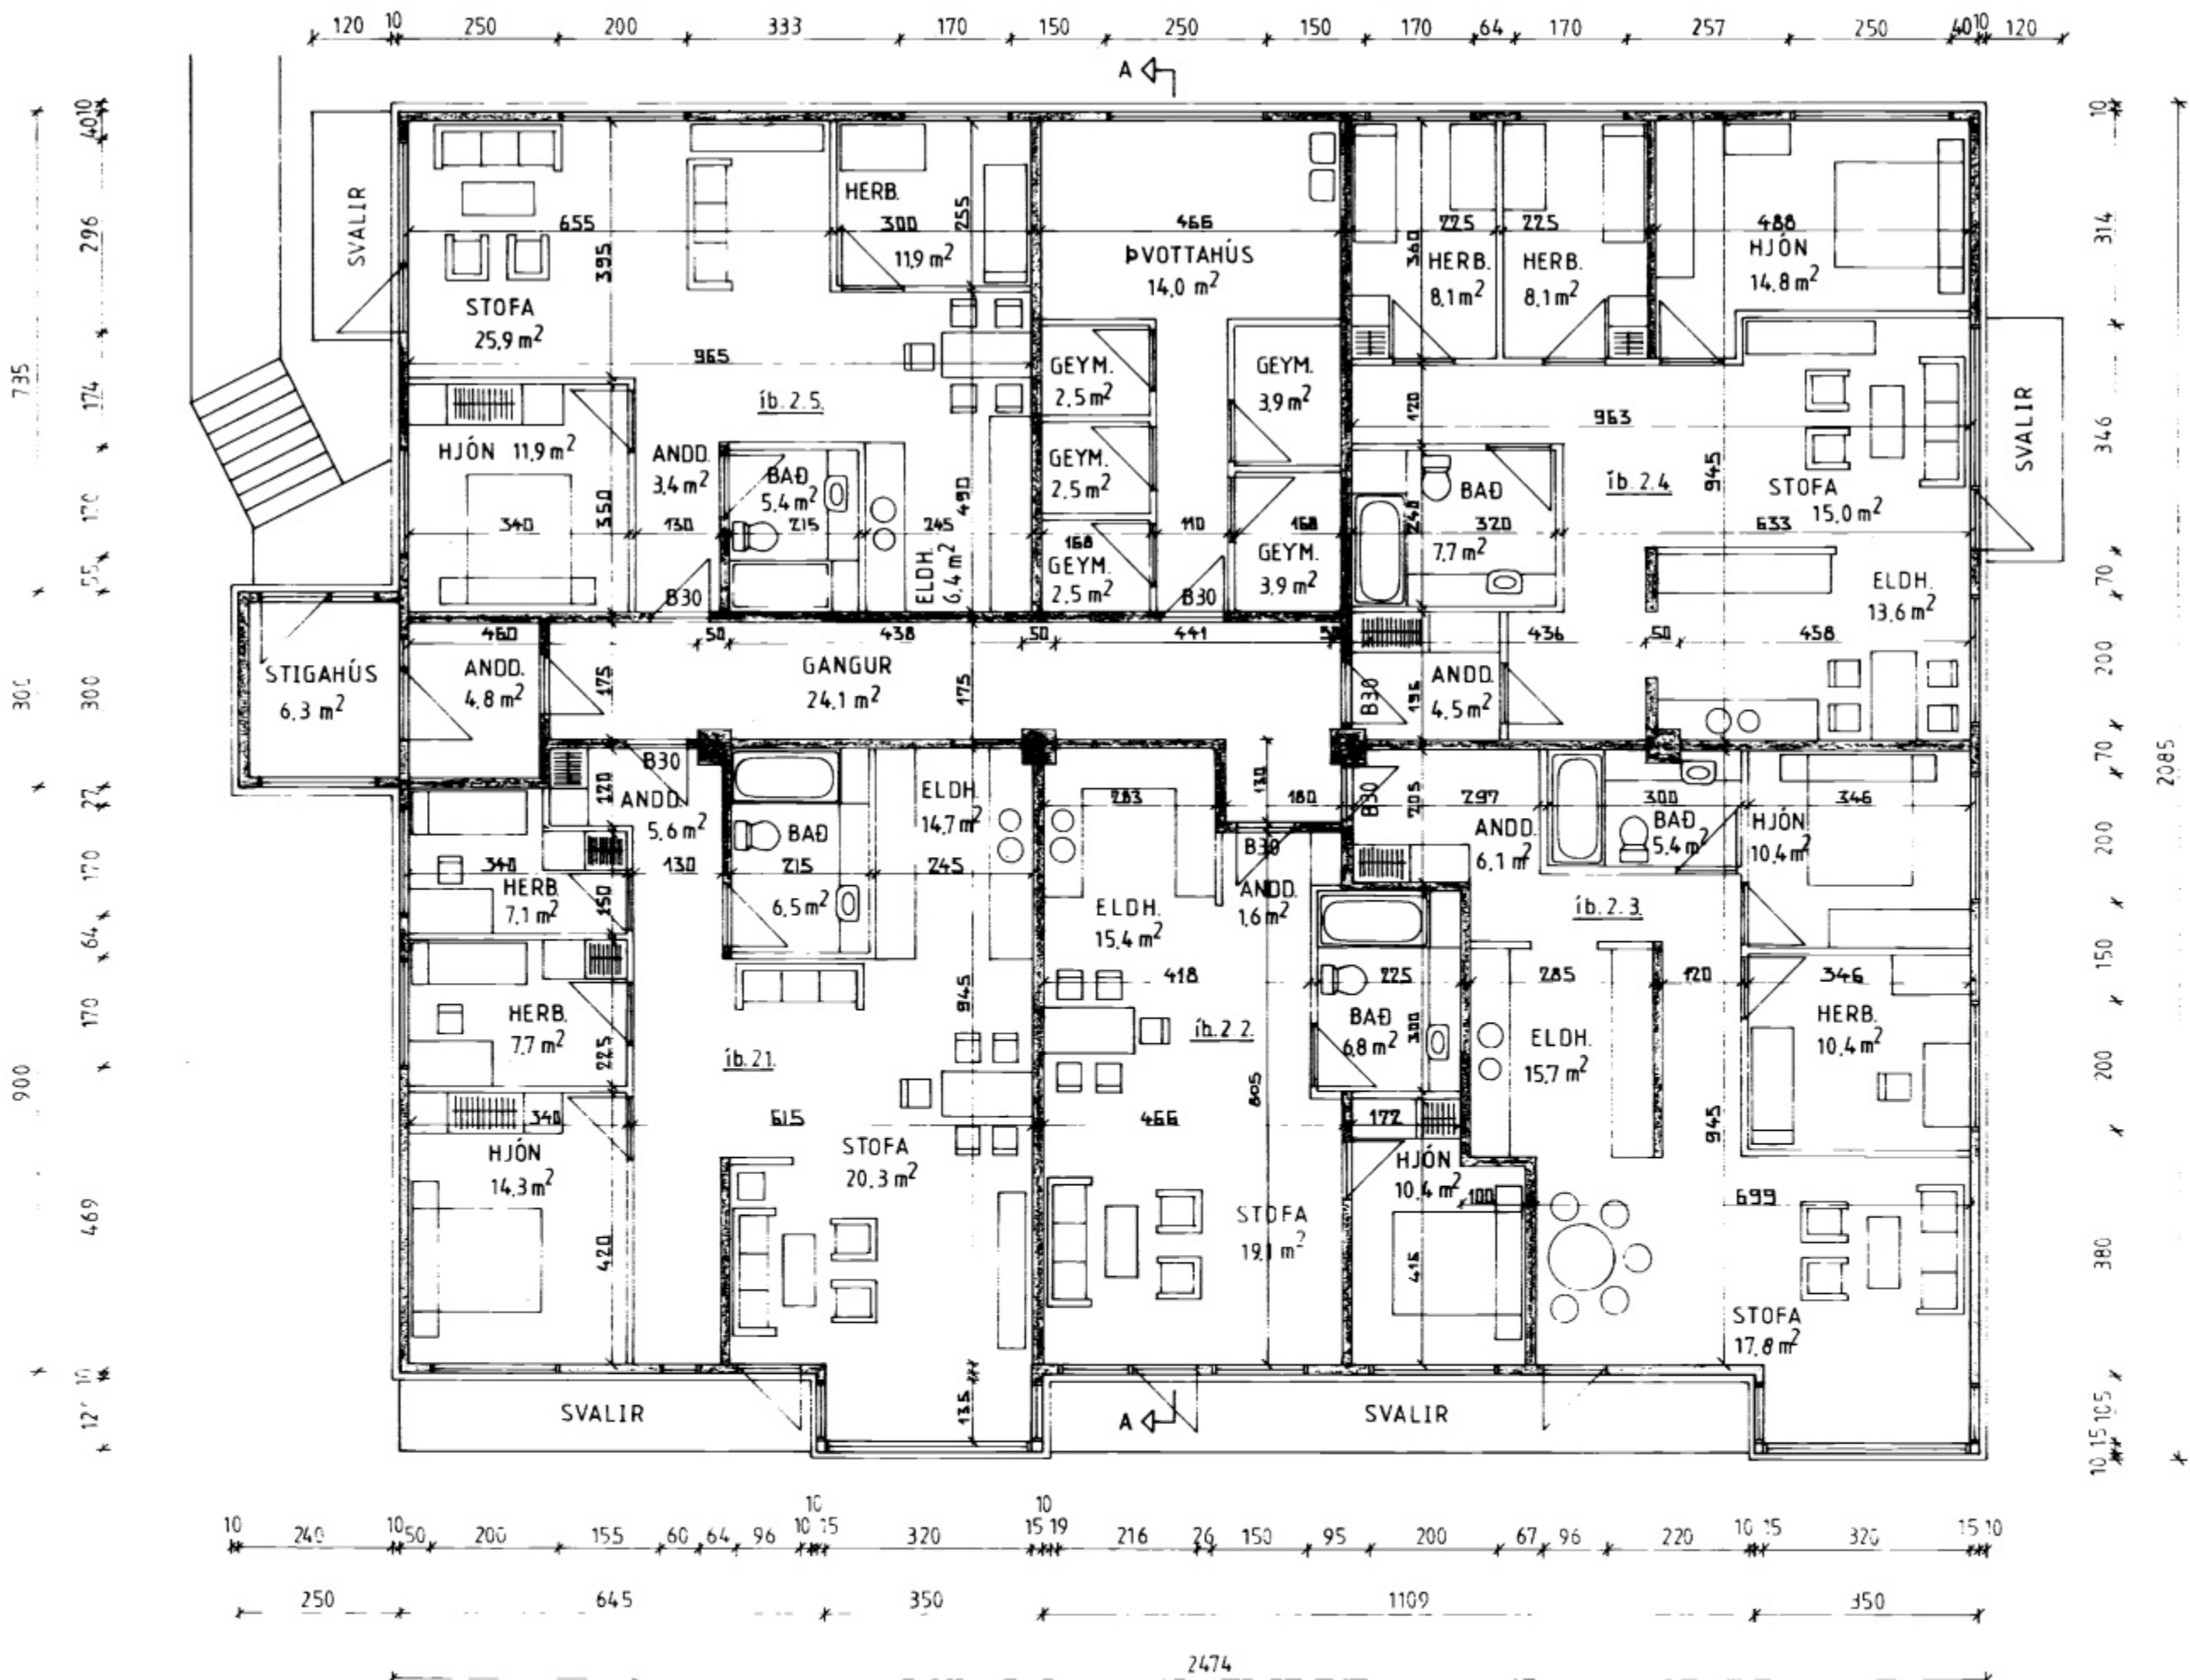

GRUNNMYND 1.HÆÐ MKV. 1:100

ÞVERSNIÐ A-A MKV. 1:100

GRUNNMYND 2.HÆÐ MKV. 1:100

**SKÝRINGAR:**  
 Á ÞAKIÐ KEMUR ÁKLÆNING FEST MEÐ SKRÚFUM OG CARLOTSKINNUM, PAPPÍ DE ÞÉTTKLÆDD 25 x 150 mm KLÆNING Á 50 x 200 mm SPERRUR, SEM ERU STÓLAÐAR NIÐUR Á STEYPTA PLÖTU. PLATA ER EINANGRÁÐ MEÐ 200 mm STEINULL.  
 ÚTVEGGIR ERU EINANGRÁÐIR OG MÚRAÐIR MEÐ ÍMÚR - MÚRKERFI.  
 GLUGGAR ERU ÚR ÞRÝSTIÞÁVARÐRI FURU. TÝFALT GLEK OG ÖPNANLEG FÖG ÚR DREBANE - PINE.  
 HURÐIR AÐ GAÐGARÝMI SKULU VERA B-34. SETJA SKAL UPPIÐ NEYÐARLÝSINGU OG BRUNAVIÐVÖRUNARKERFI Í HÚSIÐ.

**STÆRÐIR:**

ÍBÚÐ NR.	NETTÓ	BRÚTTÓ	KÍLMMÁL
Z.1.	91.3	118.9	297.3
Z.2.	57.9	74.8	187.0
Z.3.	75.0	98.5	246.3
Z.4.	87.8	115.0	287.5
Z.5.	70.7	92.5	234.3
	382.7	499.7	1248.4

ÖLL MÁL ERU Í CM.

AFSTÖÐUMYND MKV. 1:500