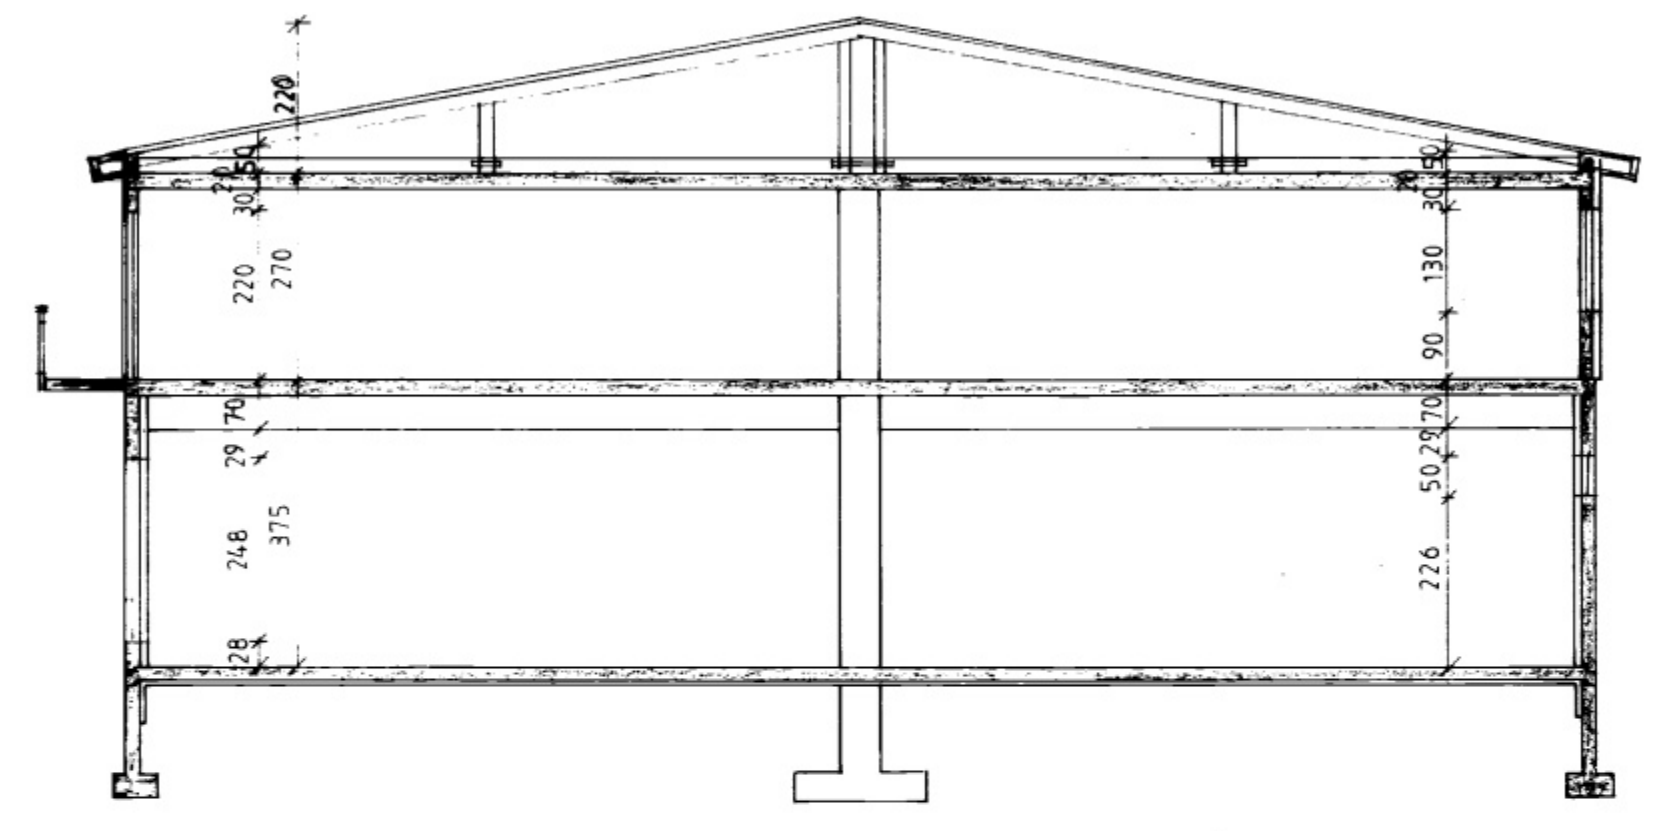

GRUNNMYND 1.HÆÐ MKV. 1:100

ÞVERSNIÐ A-A MKV. 1:100

GRUNNMYND 2.HÆÐ MKV. 1:100

**SKÝRINGAR:**  
 Á ÞAKIÐ KEMUR ÁKLÆNING FEST MEÐ SKRÚFUM OG CARLOTSKINNUM, PAPPÍ DE ÞÉTTKLÆDD 25 x 150 mm KLÆNING Á 50 x 200 mm SPERRUR, SEM ERU STÓLAÐAR NIÐUR Á STEYPTA PLÖTU. PLATA ER EINANGRÁÐ MEÐ 200 mm STEINULL.  
 ÚTVEGGIR ERU EINANGRÁÐIR OG MÚRAÐIR MEÐ ÍMÚR - MÚRKERFI.  
 GLUGGAR ERU ÚR ÞRÝSTIÞÁVARÐRI FURU. TÝFALT GLEK OG ÖPNANLEG FÖG ÚR DREBANE - PINE.  
 HURÐIR AÐ GAÐGARÝMI SKULU VERA B-34. SETJA SKAL UPPIÐ NEYÐARLÝSINGU OG BRUNAVIÐVÖRUNARKERFI Í HÚSIÐ.

**STÆRÐIR:**

ÍBÚÐ NR.	NETTÓ	BRÚTTÓ	KÍLMMÁL
Z.1.	91.3	118.9	297.3
Z.2.	57.9	74.8	187.0
Z.3.	75.0	98.5	246.3
Z.4.	87.8	115.0	287.5
Z.5.	70.7	92.5	234.3
	382.7	499.7	1248.4

ÖLL MÁL ERU Í CM.

AFSTÖÐUMYND MKV. 1:500