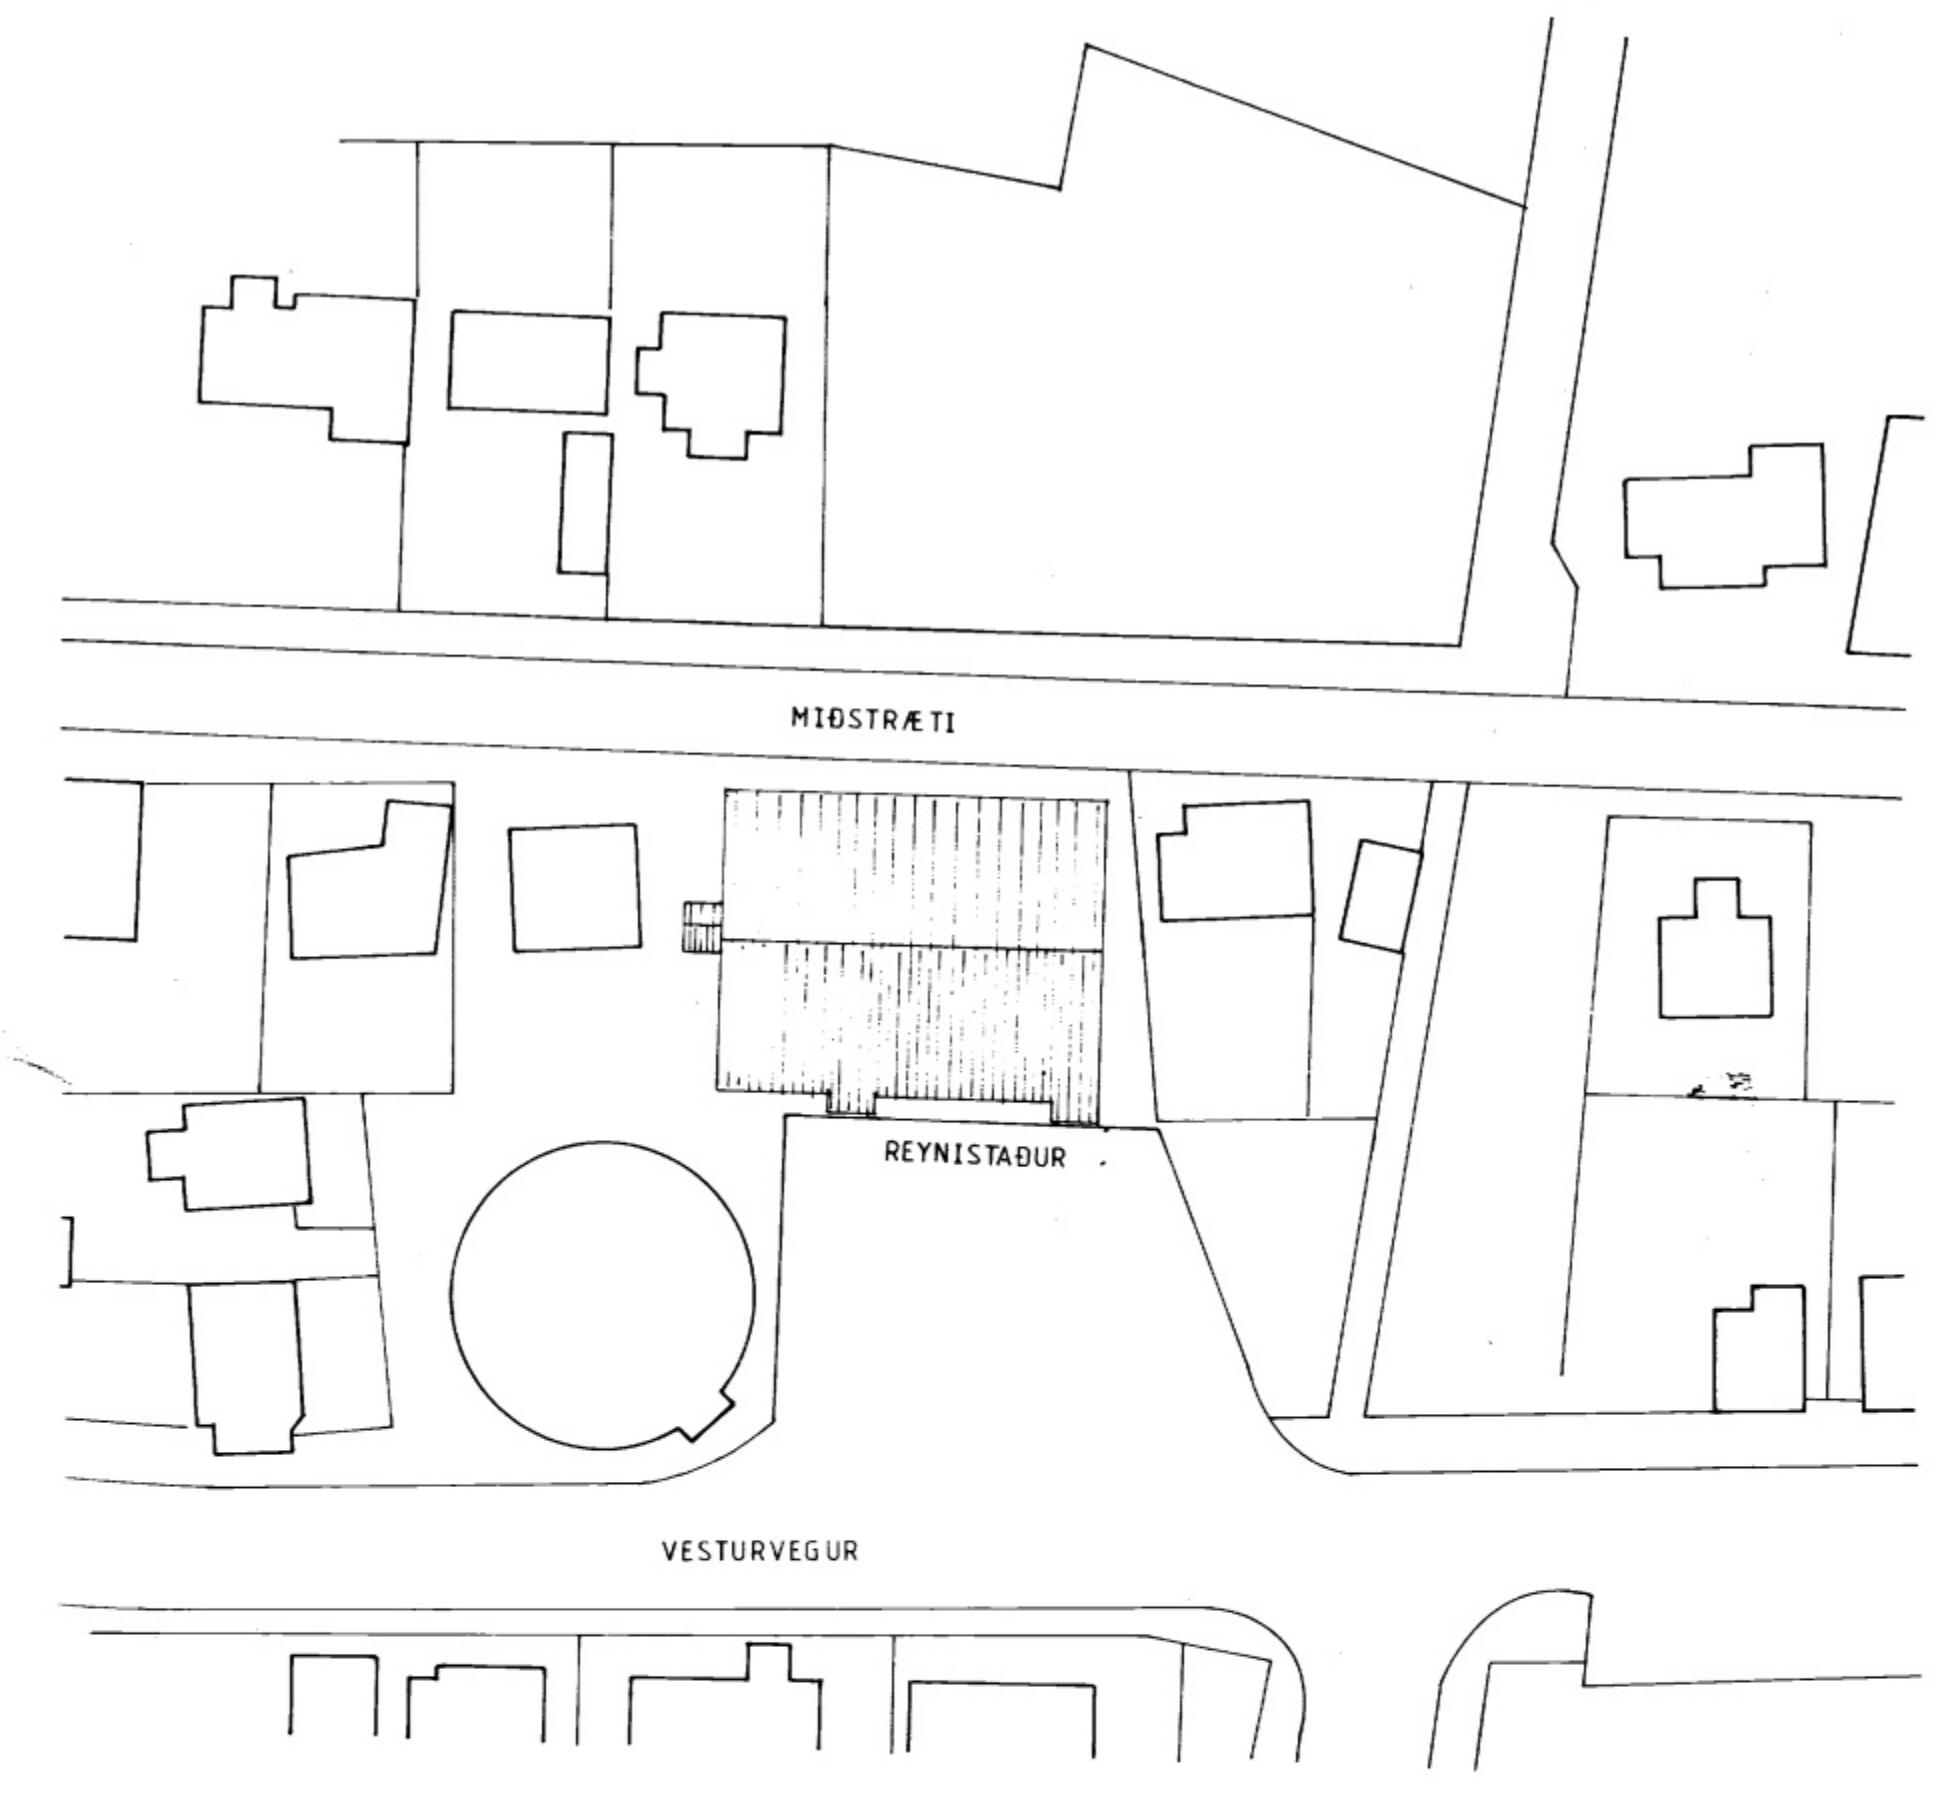

AFSTÖÐUMYND MKV. 1:500

REYNISTADUR - VESTURVEGUR 10 VESTM.					
GRUNNMYND SNÍÐ & AFSTÖÐUMYND.					
BR.	DAG.	BREYTING	VESTM. EYJAR Þ.	REIKN.	KVARDI
			TEIKN.	S.P.	1:100, 1:500
TEIKNISTOFA SIGURJÓN PÁLSSON TEIKNIFR. FOLDAHRAUNI 37 E 900 VESTM. EYJUM - SÍMI 98-2002			ATH.	SAMP.	VERK. BL. NR. BR.