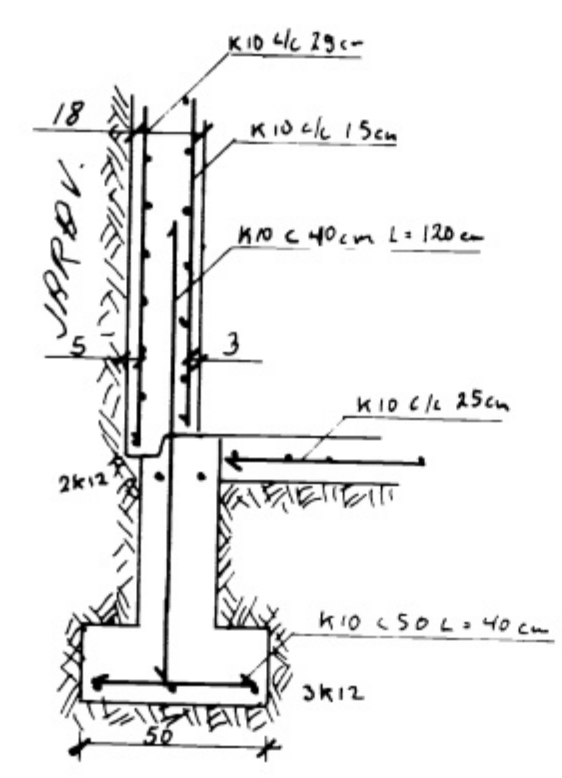

BYGGINGARFRÉTTI
 19. 9. 86
 BYGGINGAFLUTRÖNN
 Vættinn

MKV 1:100

SNIB A-A MKV 1:20

SNIB B-B MKV 1:20

MKV 1:100

BM YFR HURÐ
 MKV 1:50

SNIB C-C MKV 1:10

VERKEFNI:	DRAG 14.09.86
VESTUR ÞORLAUGARBERÐI TVEKJAGETI	MKV. 1:100, 1:20, 1:10
JARN. ÞAKVIÐIR. UNDIRSTÖÐUR	BR
<i>Lýman</i>	BLAÐ AÐ 2 AF 2