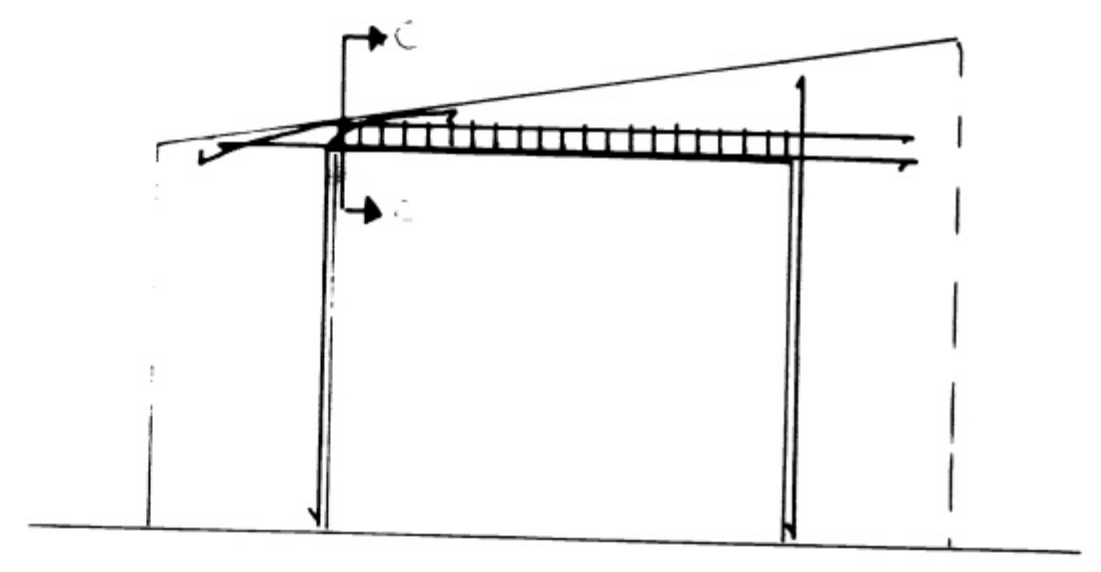

BYGGINGARFRÉTTI
 19. 9. 86
 BYGGINGAFLUTRÖNN
 Vættinn

MKV 1:100

SNIB A-A MKV 1:20

SNIB B-B MKV 1:20

MKV 1:100

BM YFR HURÐ
 MKV 1:50

SNIB C-C MKV 1:10

VERKEFNI:	DRAG 14.09.86
VESTUR ÞORLAUGARBERÐI TVEKJAGETI	MKV. 1:100, 1:20, 1:10
JARN. ÞAKVIÐIR. UNDIRSTÖÐUR	BR
<i>Lýman</i>	BLAÐ AÐ 2 AF 2