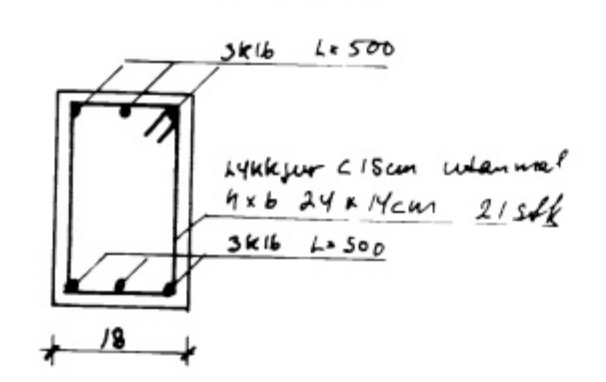

BYGGINGARFRÉTTI
 19. 9. 86
 BYGGINGAFLUTRÖNN
 Vættinn

MKV 1:100

SNIB A-A MKV 1:20

SNIB B-B MKV 1:20

MKV 1:100

BM YFR HURÐ
 MKV 1:50

SNIB C-C MKV 1:10

VERKEFNI:	DRAG 14.09.86
VESTUR ÞORLAUGARBERÐI TVEKJAGETI	MKV. 1:100, 1:20, 1:10
JARN. ÞAKVIÐIR. UNDIRSTÖÐUR	BR
<i>Lýman</i>	BLAÐ AÐ 2 AF 2