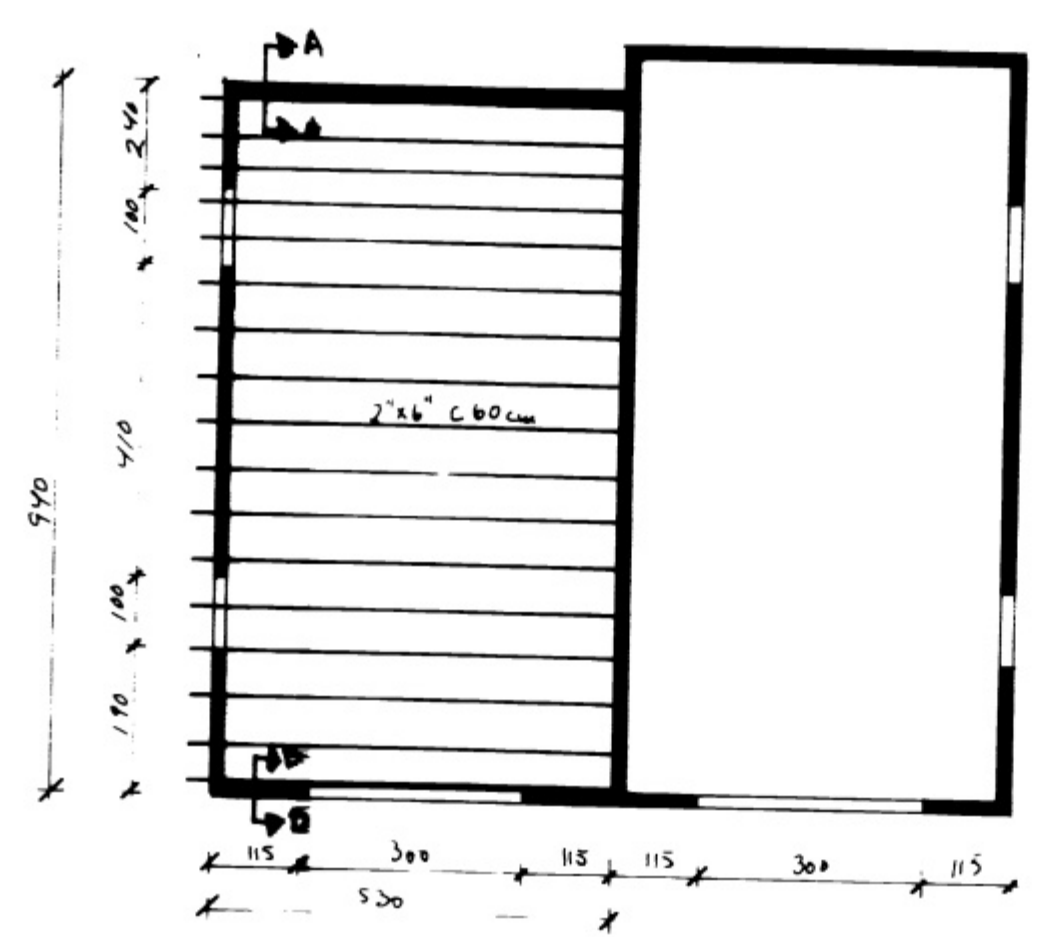

BYGGINGARFRÉTTI
 19. 9. 86
 BYGGINGAFLUTRÖNN
 Vættinn

MKV 1:100

SNIB A-A MKV 1:20

SNIB B-B MKV 1:20

MKV 1:100

BM YFR HURÐ
 MKV 1:50

SNIB C-C MKV 1:10

VERKEFNI:	DRAG 14.09.86
VESTUR ÞORLAUGARBERÐI TVEKJAGETI	MKV. 1:100, 1:20, 1:10
JARN. ÞAKVIÐIR. UNDIRSTÖÐUR	BR
<i>Lýman</i>	BLAÐ AÐ 2 AF 2