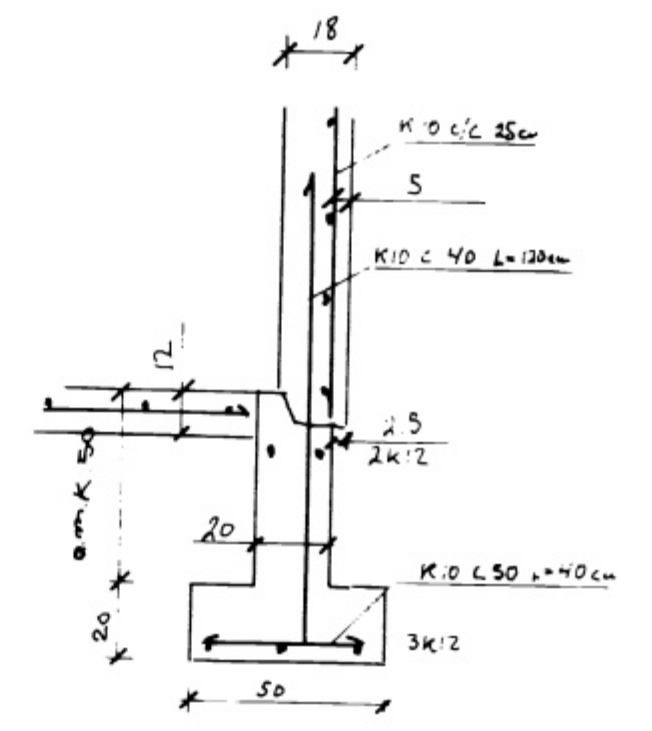

BYGGINGARFRÉTTI
 19. 9. 86
 BYGGINGAFLUTRÖNN
 Vættinn

MKV 1:100

SNIB A-A MKV 1:20

SNIB B-B MKV 1:20

MKV 1:100

BM YFR HURÐ
 MKV 1:50

SNIB C-C MKV 1:10

VERKEFNI:	DRAG 14.09.86
VESTUR ÞORLAUGARBERÐI TVEKJAGETI	MKV. 1:100, 1:20, 1:10
JARN. ÞAKVIÐIR. UNDIRSTÖÐUR	BR
<i>Lýman</i>	BLAÐ AÐ 2 AF 2