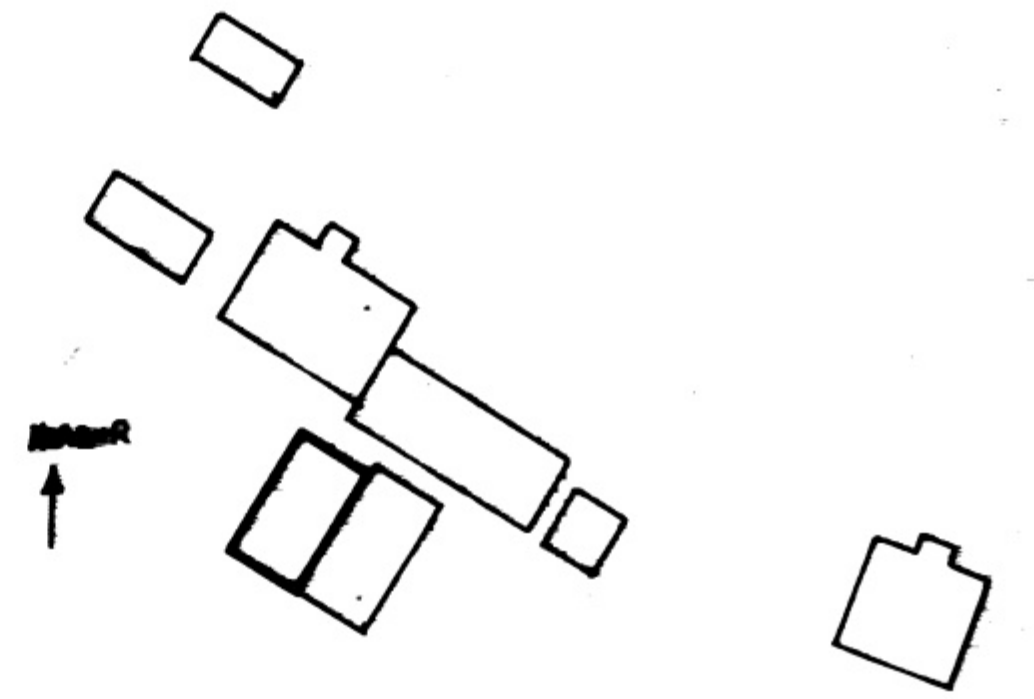

SARBYKKT / SYGIL  
 19.9.88  
 STYGGIARULLTÖÐUR ETTA WNAEYJAN  
 Valbjörg Þorvaldsson

SVÖÐUR

VÆSTUK

AFSTÖÐUMYND M.M. 1:500

VERKFRÁ VESPAK	DRÖMLINGARFRÁ TÆLINGARFRÁ	DRÖM N. 10
DTLIT		DRÖM 1:500
Valbjörg Þorvaldsson		DRÖM 1:500 AF 2