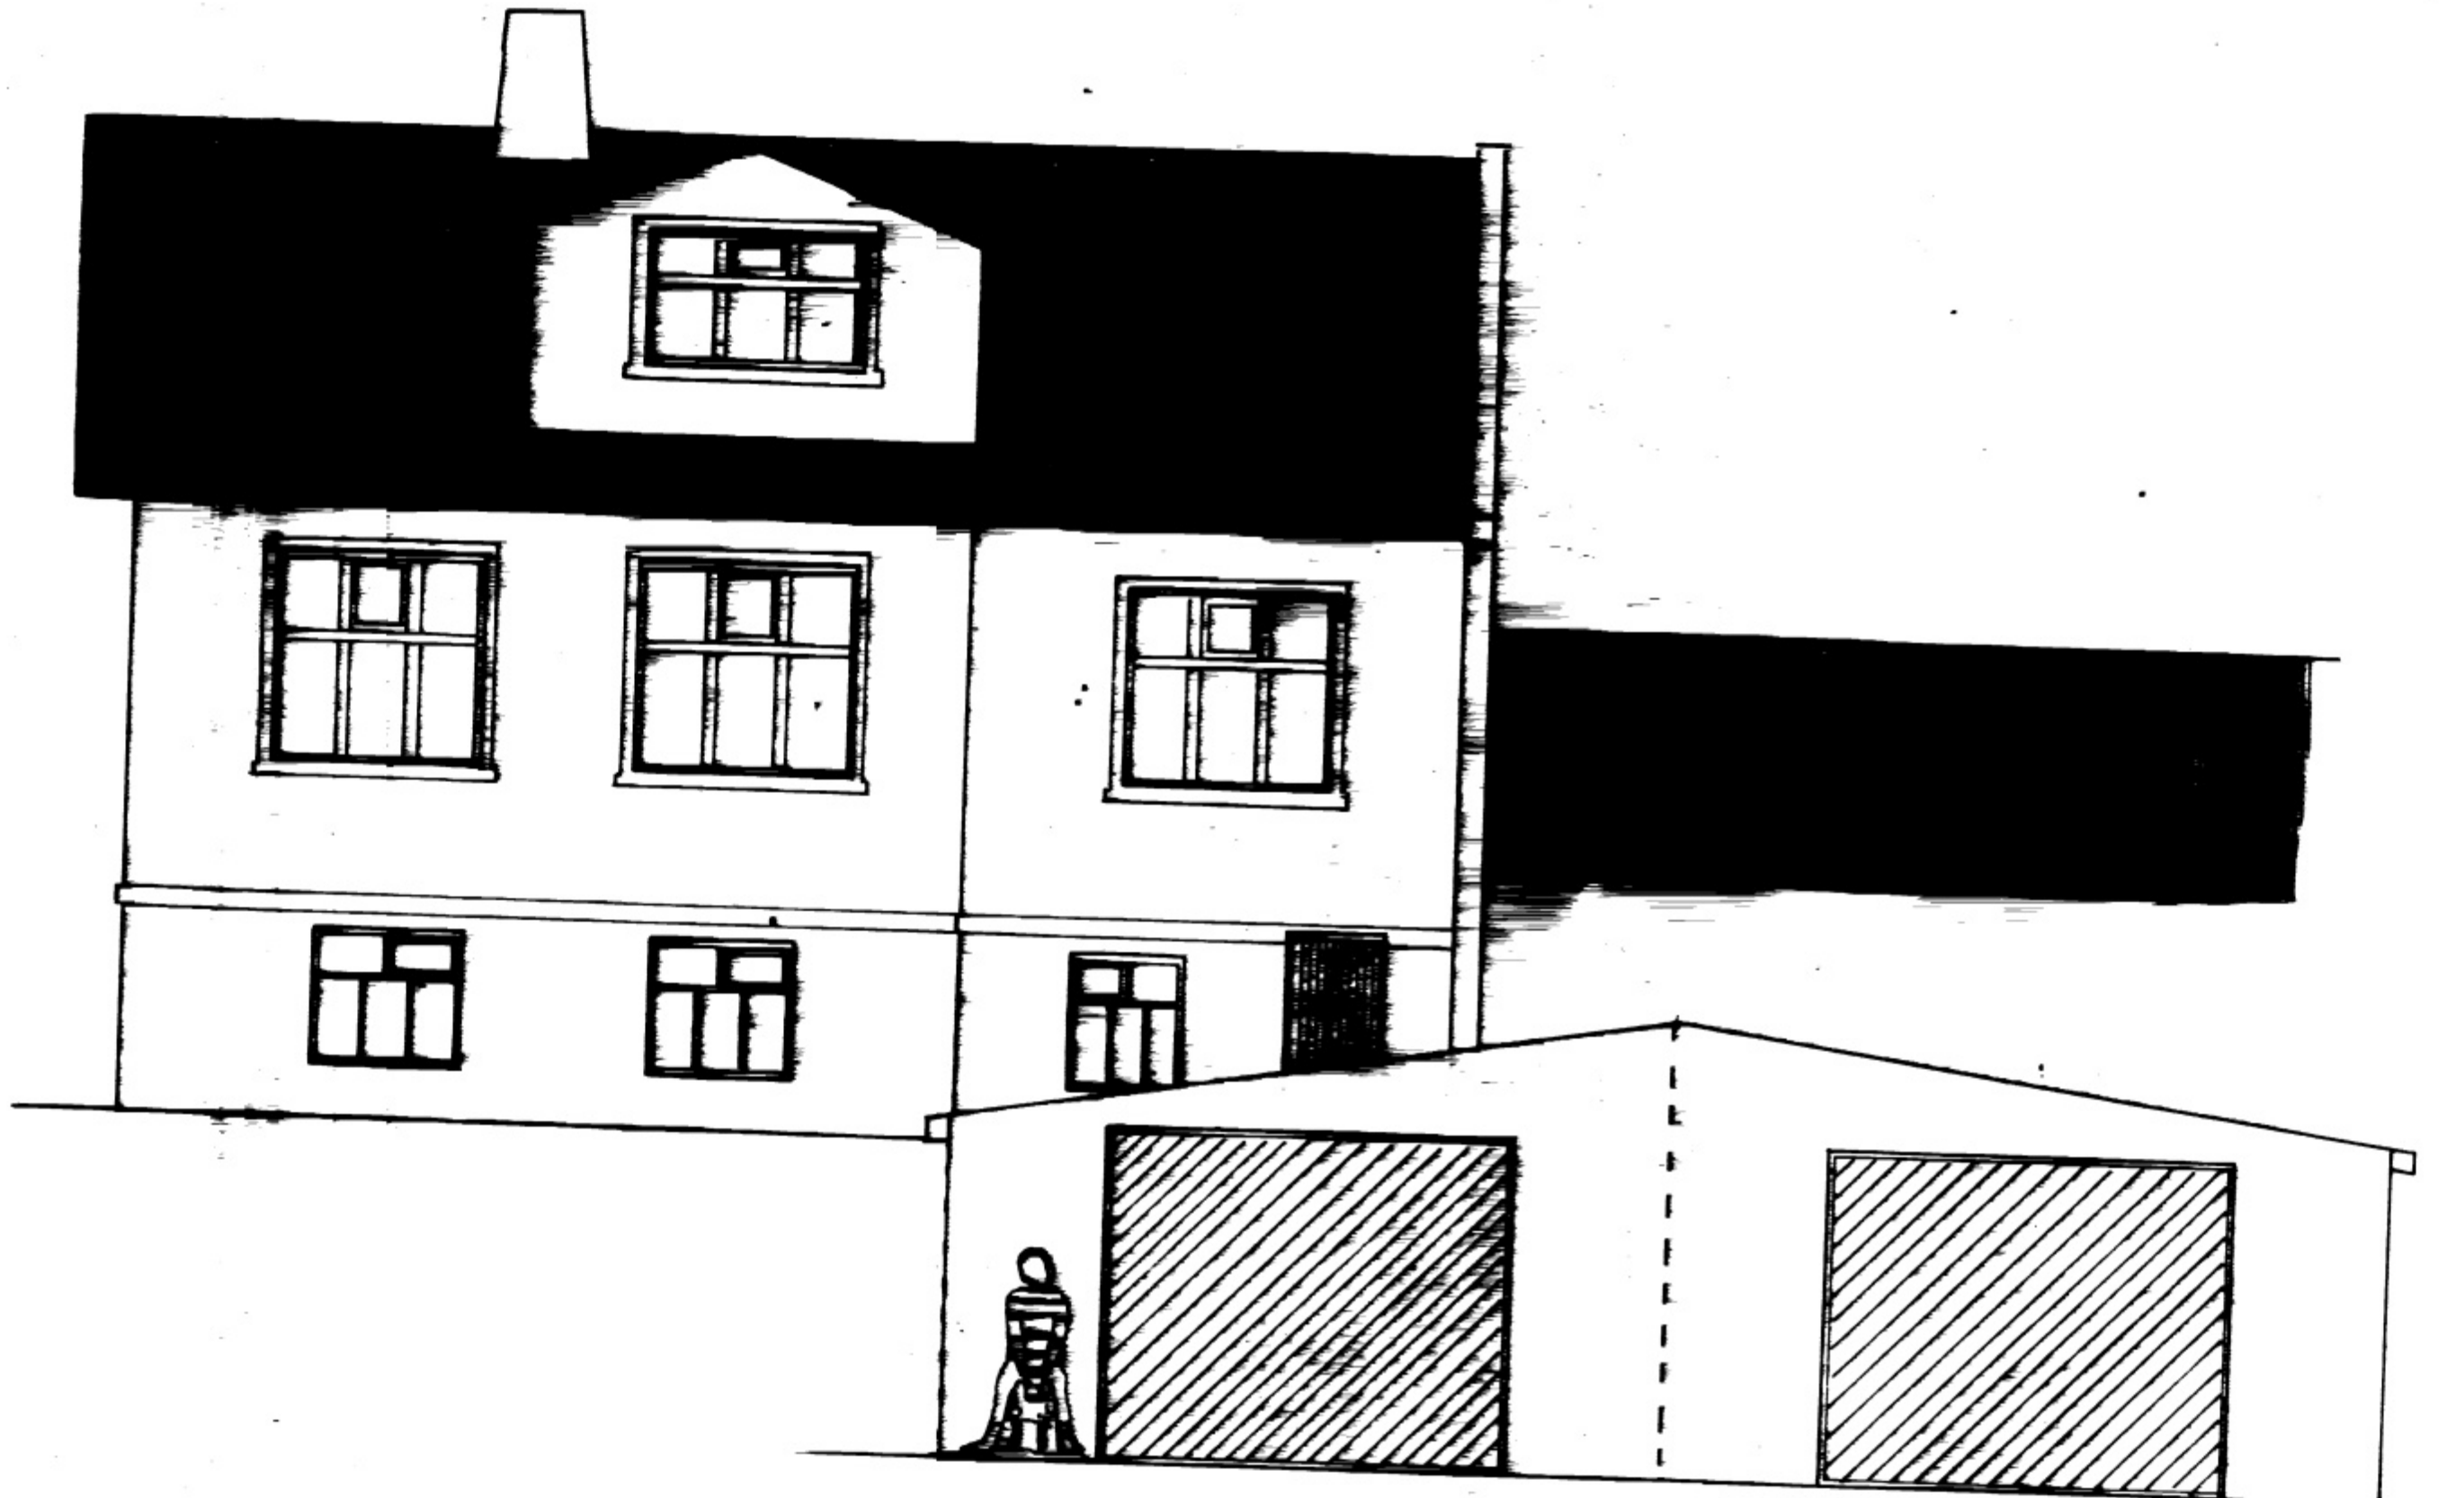

SARBYKKT / SYGIL  
 19.9.88  
 STYGGIARULLTÖÐUR ETTA WNAEYJAN  
 Valbjörg Þorvaldsson

SVÖÐUR

VÆSTUK

AFSTÖÐUMYND M.M. 1:500

VERKFRÁ VESPAK	DRÖMLINGARFRÁ TÆLINGARFRÁ	DRÖM N. 10
DTLIT		DRÖM 1:500
Valbjörg Þorvaldsson		DRÖM 1:500 AF 2