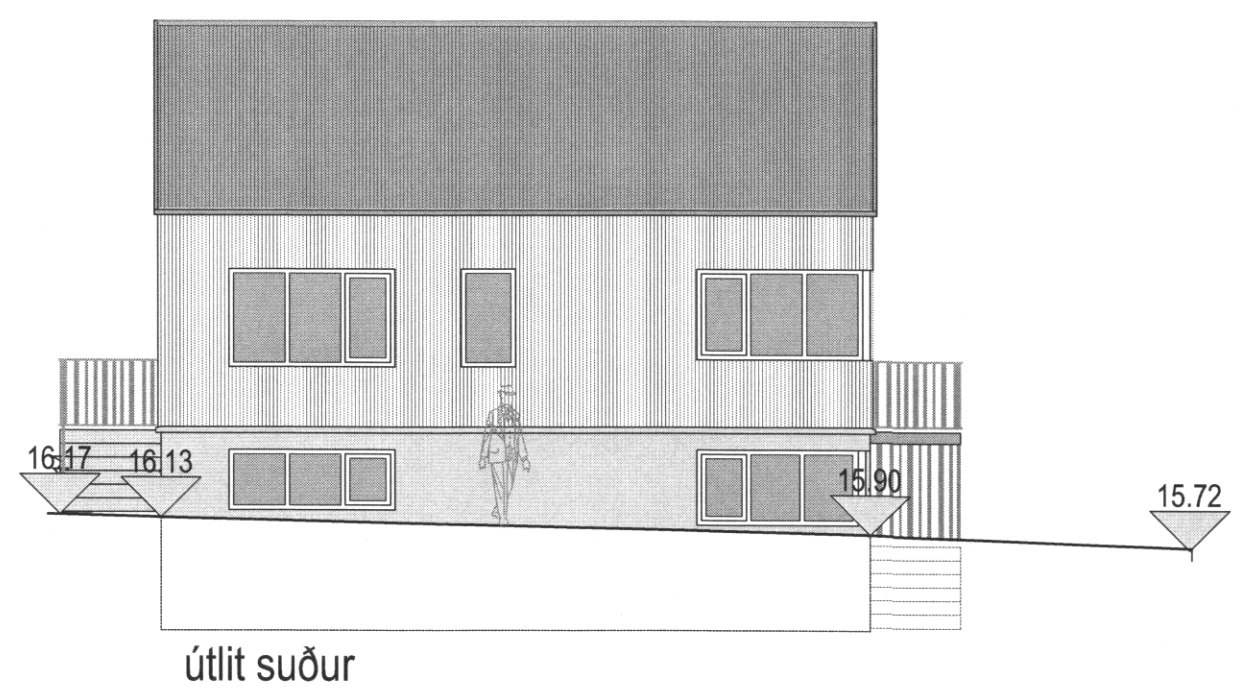

SAMÞYKKT AF BYGGINGARFULLTRÚA
22. JAN. 2021
Sigurður Björnsson
BYGGINGARFULLTRÚA VESTMANNNAEYJUM

útlit vestur

útlit suður

útlit austur

útlit norður

sneiðing a-a

Vestmannabraut 60 Vestmannaeyjum

aðalteikning	no	0.2
Útlit og sneiðing a-a	kvarði	1:100