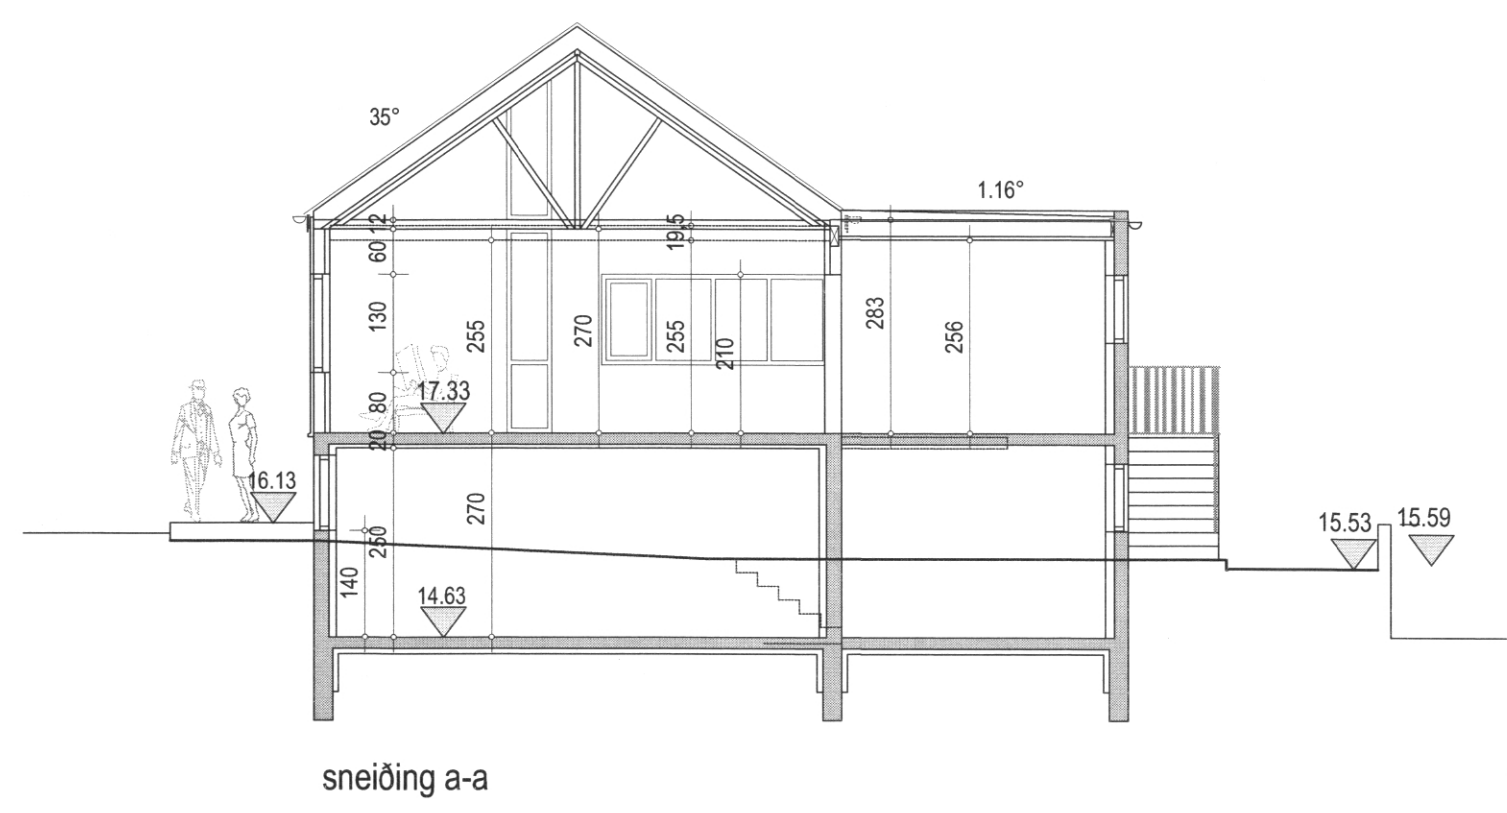

SAMÞYKKT AF BYGGINGARFULLTRÚA
22. JAN. 2021
Sigurður Björnsson
BYGGINGARFULLTRÚA VESTMANNNAEYJUM

útlit vestur

útlit suður

útlit austur

útlit norður

sneiðing a-a

Vestmannabraut 60 Vestmannaeyjum

aðalteikning	no	0.2
Útlit og sneiðing a-a	kvarði	1:100