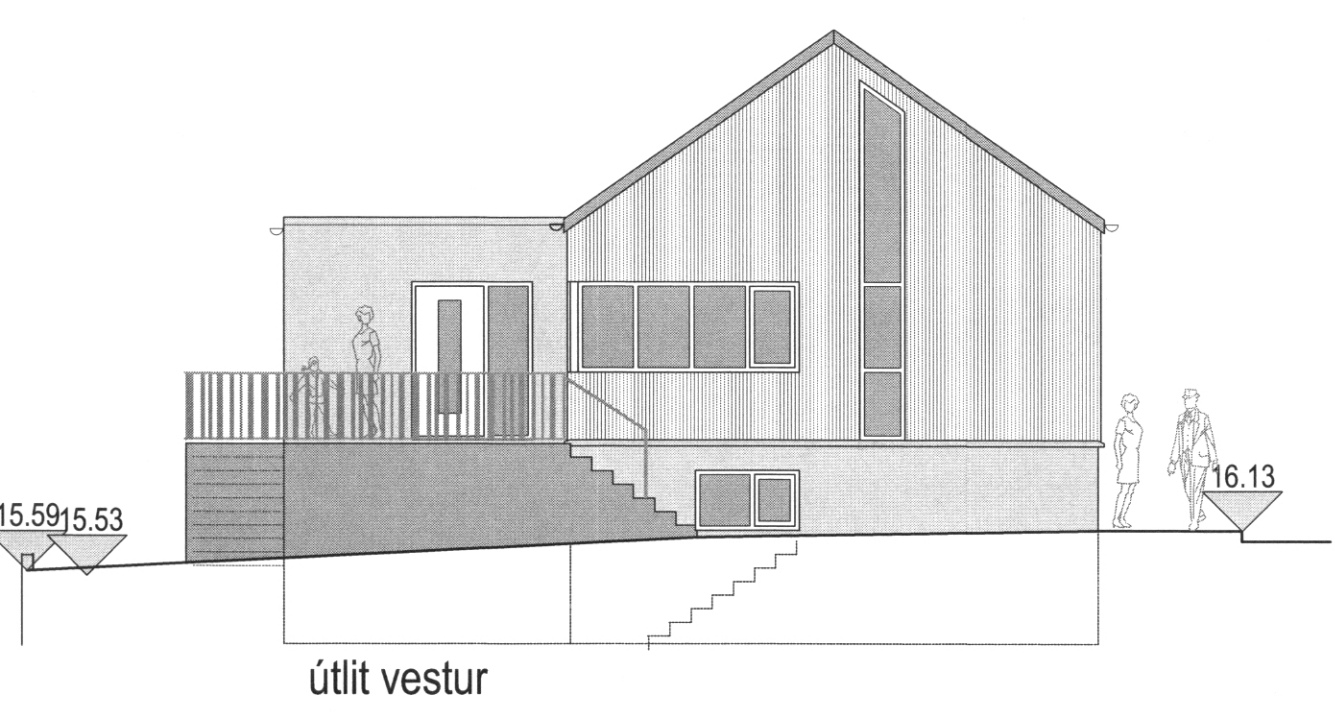

SAMÞYKKT AF BYGGINGARFULLTRÚA
22. JAN. 2021
Sigurður Björnsson
BYGGINGARFULLTRÚA VESTMANNNAEYJUM

útlit vestur

útlit suður

útlit austur

útlit norður

sneiðing a-a

Vestmannabraut 60 Vestmannaeyjum

aðalteikning	no	0.2
Útlit og sneiðing a-a	kvarði	1:100

dags. 17.07. 2013 breytt 14.janúar 2021

teiknistofan STRIKIÐ barmhlíó 17 105 reykjavík
sími: 8623355

arkitekt faf
guðrún stefánsdóttir kt. 070757- 4789
Guðrún Stefánsdóttir