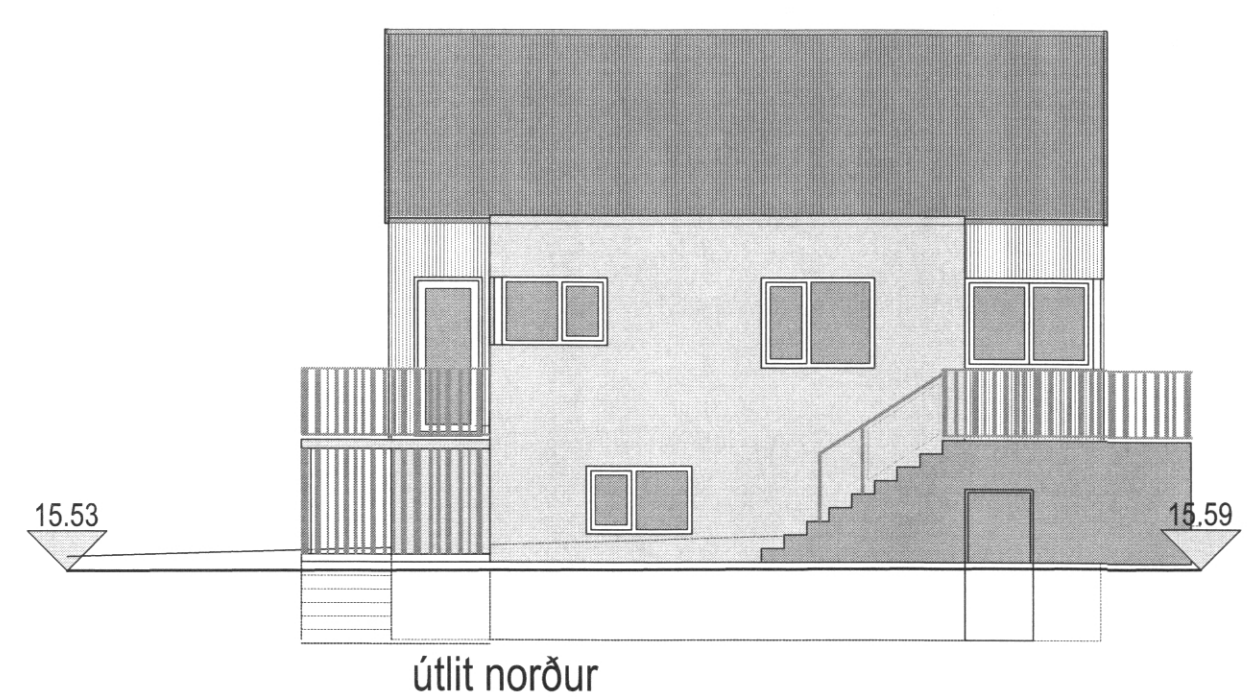

SAMÞYKKT AF BYGGINGARFULLTRÚA
22. JAN. 2021
Sigurður Björnsson
BYGGINGARFULLTRÚA VESTMANNNAEYJUM

útlit vestur

útlit suður

útlit austur

útlit norður

sneiðing a-a

Vestmannabraut 60 Vestmannaeyjum

aðalteikning	no	0.2
Útlit og sneiðing a-a	kvarði	1:100