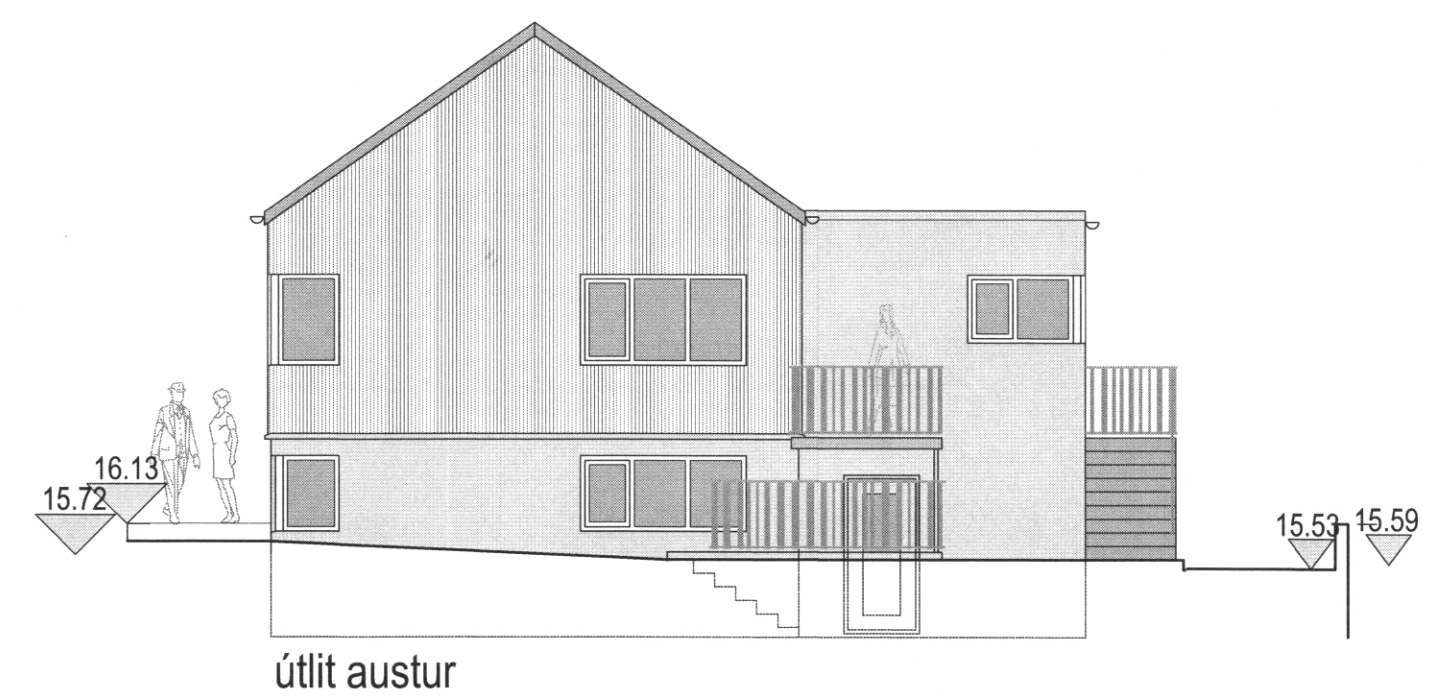

SAMÞYKKT AF BYGGINGARFULLTRÚA
22. JAN. 2021
Sigurður Björnsson
BYGGINGARFULLTRÚA VESTMANNNAEYJUM

útlit vestur

útlit suður

útlit austur

útlit norður

sneiðing a-a

Vestmannabraut 60 Vestmannaeyjum

aðalteikning	no	0.2
Útlit og sneiðing a-a	kvarði	1:100