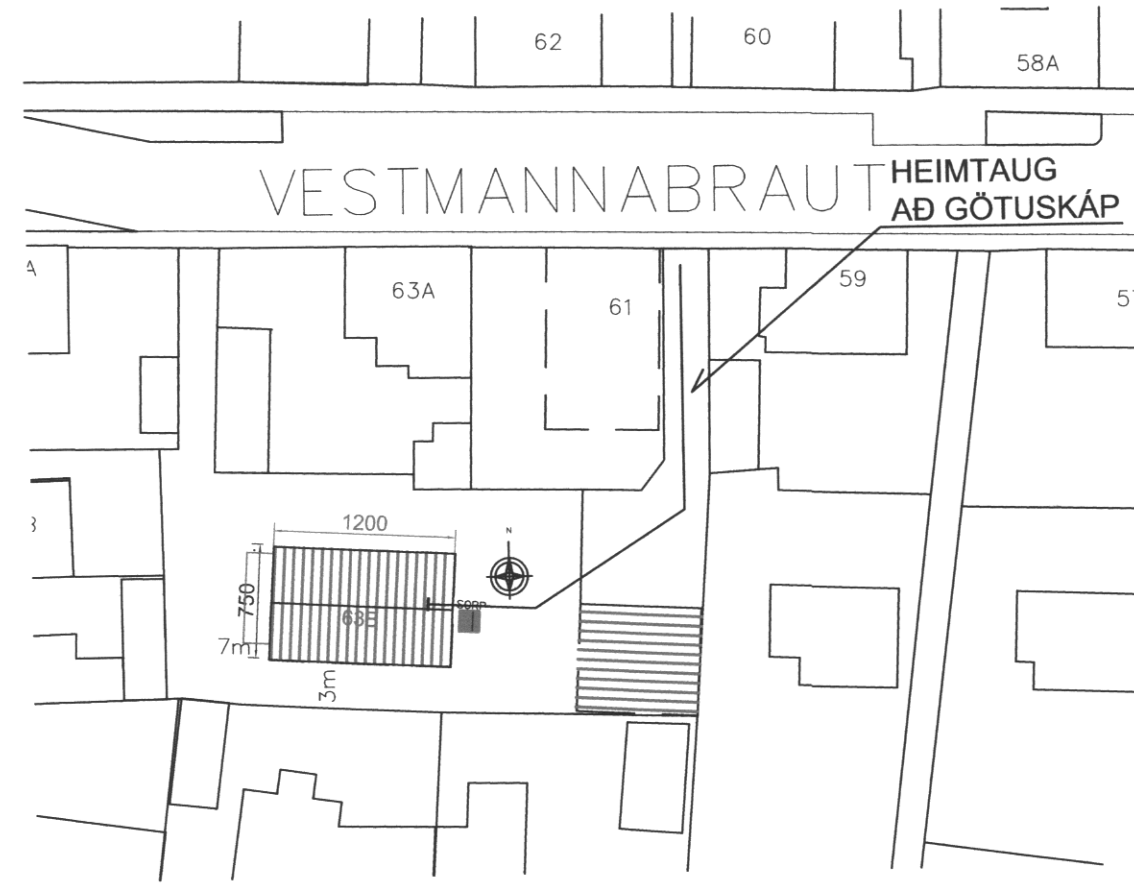

EINLINUMYND

AFSTÖÐUMYND 20 0 20 40 60 80 100 m

**VINNUTEIKNING** SNÍÐ

GERT <b>JGÓ</b>	FLOKKUN	<b>WATT EHF</b> LÖGGILTUR RAFVERKTAKI	VERKHEITI. VESTMANNABRAUT 63B VESTMANNAEYJAR EINLINUMYND, AFSTÖÐUM. OG SNÍÐ	TEIKN. NR. <b>2</b>	DAGS. <b>2017.04.23</b>
SAMPYKKT	VERKNR.		NÆSTA TEIKN <b>3</b>	ÚTG. <b>A</b>	