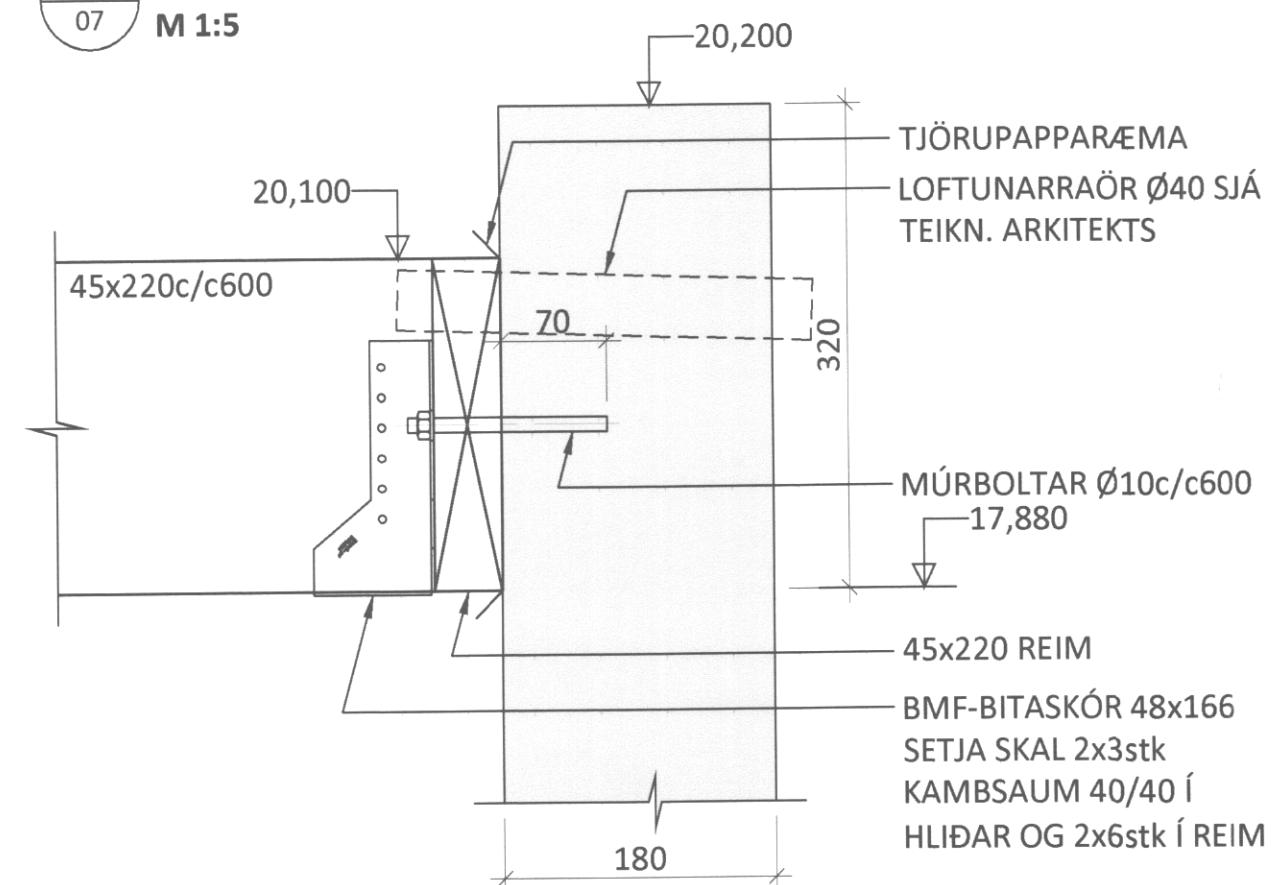

GRUNNMYND PAKS M1:50

3 TENGING PAKS Á ÚTBYGGINGU M 1:5

4/07 M1:20

5/07 M1:20

6/07 M 1:5

7/07 M 1:10

ÁRITUN BYGGINGARFULLTRÚA

SAMPYKKT AF BYGGINGARFULLTRÚA

Signature

SKÝRINGAR:

- SJÁ TEIKNINGU 1-00 FYRIR ALMENNAR SKÝRINGAR
- ÖLL MÁL ERU Í MILLIMETNUM OG ALLIR KÓTAR Í METRUM

2/07 M 1:10

ÁRITUN ADALHÖNNUBAR: KT. *Guðrún Stefánsdóttir* 0707574789

BR.				DAGS.				BREYTING				SAMP.			
ferill VERKFRÆÐISTOFA															
VESTMANNABRAUT 60 VESTMANNAEYJ. ÍBÚÐARHÚS BURÐARVIRKI PAK GRUNNMYND OG SNÍÐ															
SAMPYKKT: <i>Signature</i> KT. 010345-4059 <i>SVK</i>															
HÖNNUÐUR SNK snk@ferill.is			YFIRFARID VERKNR. 13094			DAGS. ÚTG. TEIKN. NR. 1-07			DAGS. BREYT. BREYT.						
Ferill ehf. Mörkin 1. 108 Reykjavík Sími: 575 1600 Fax: 575 1601 www.ferill.is