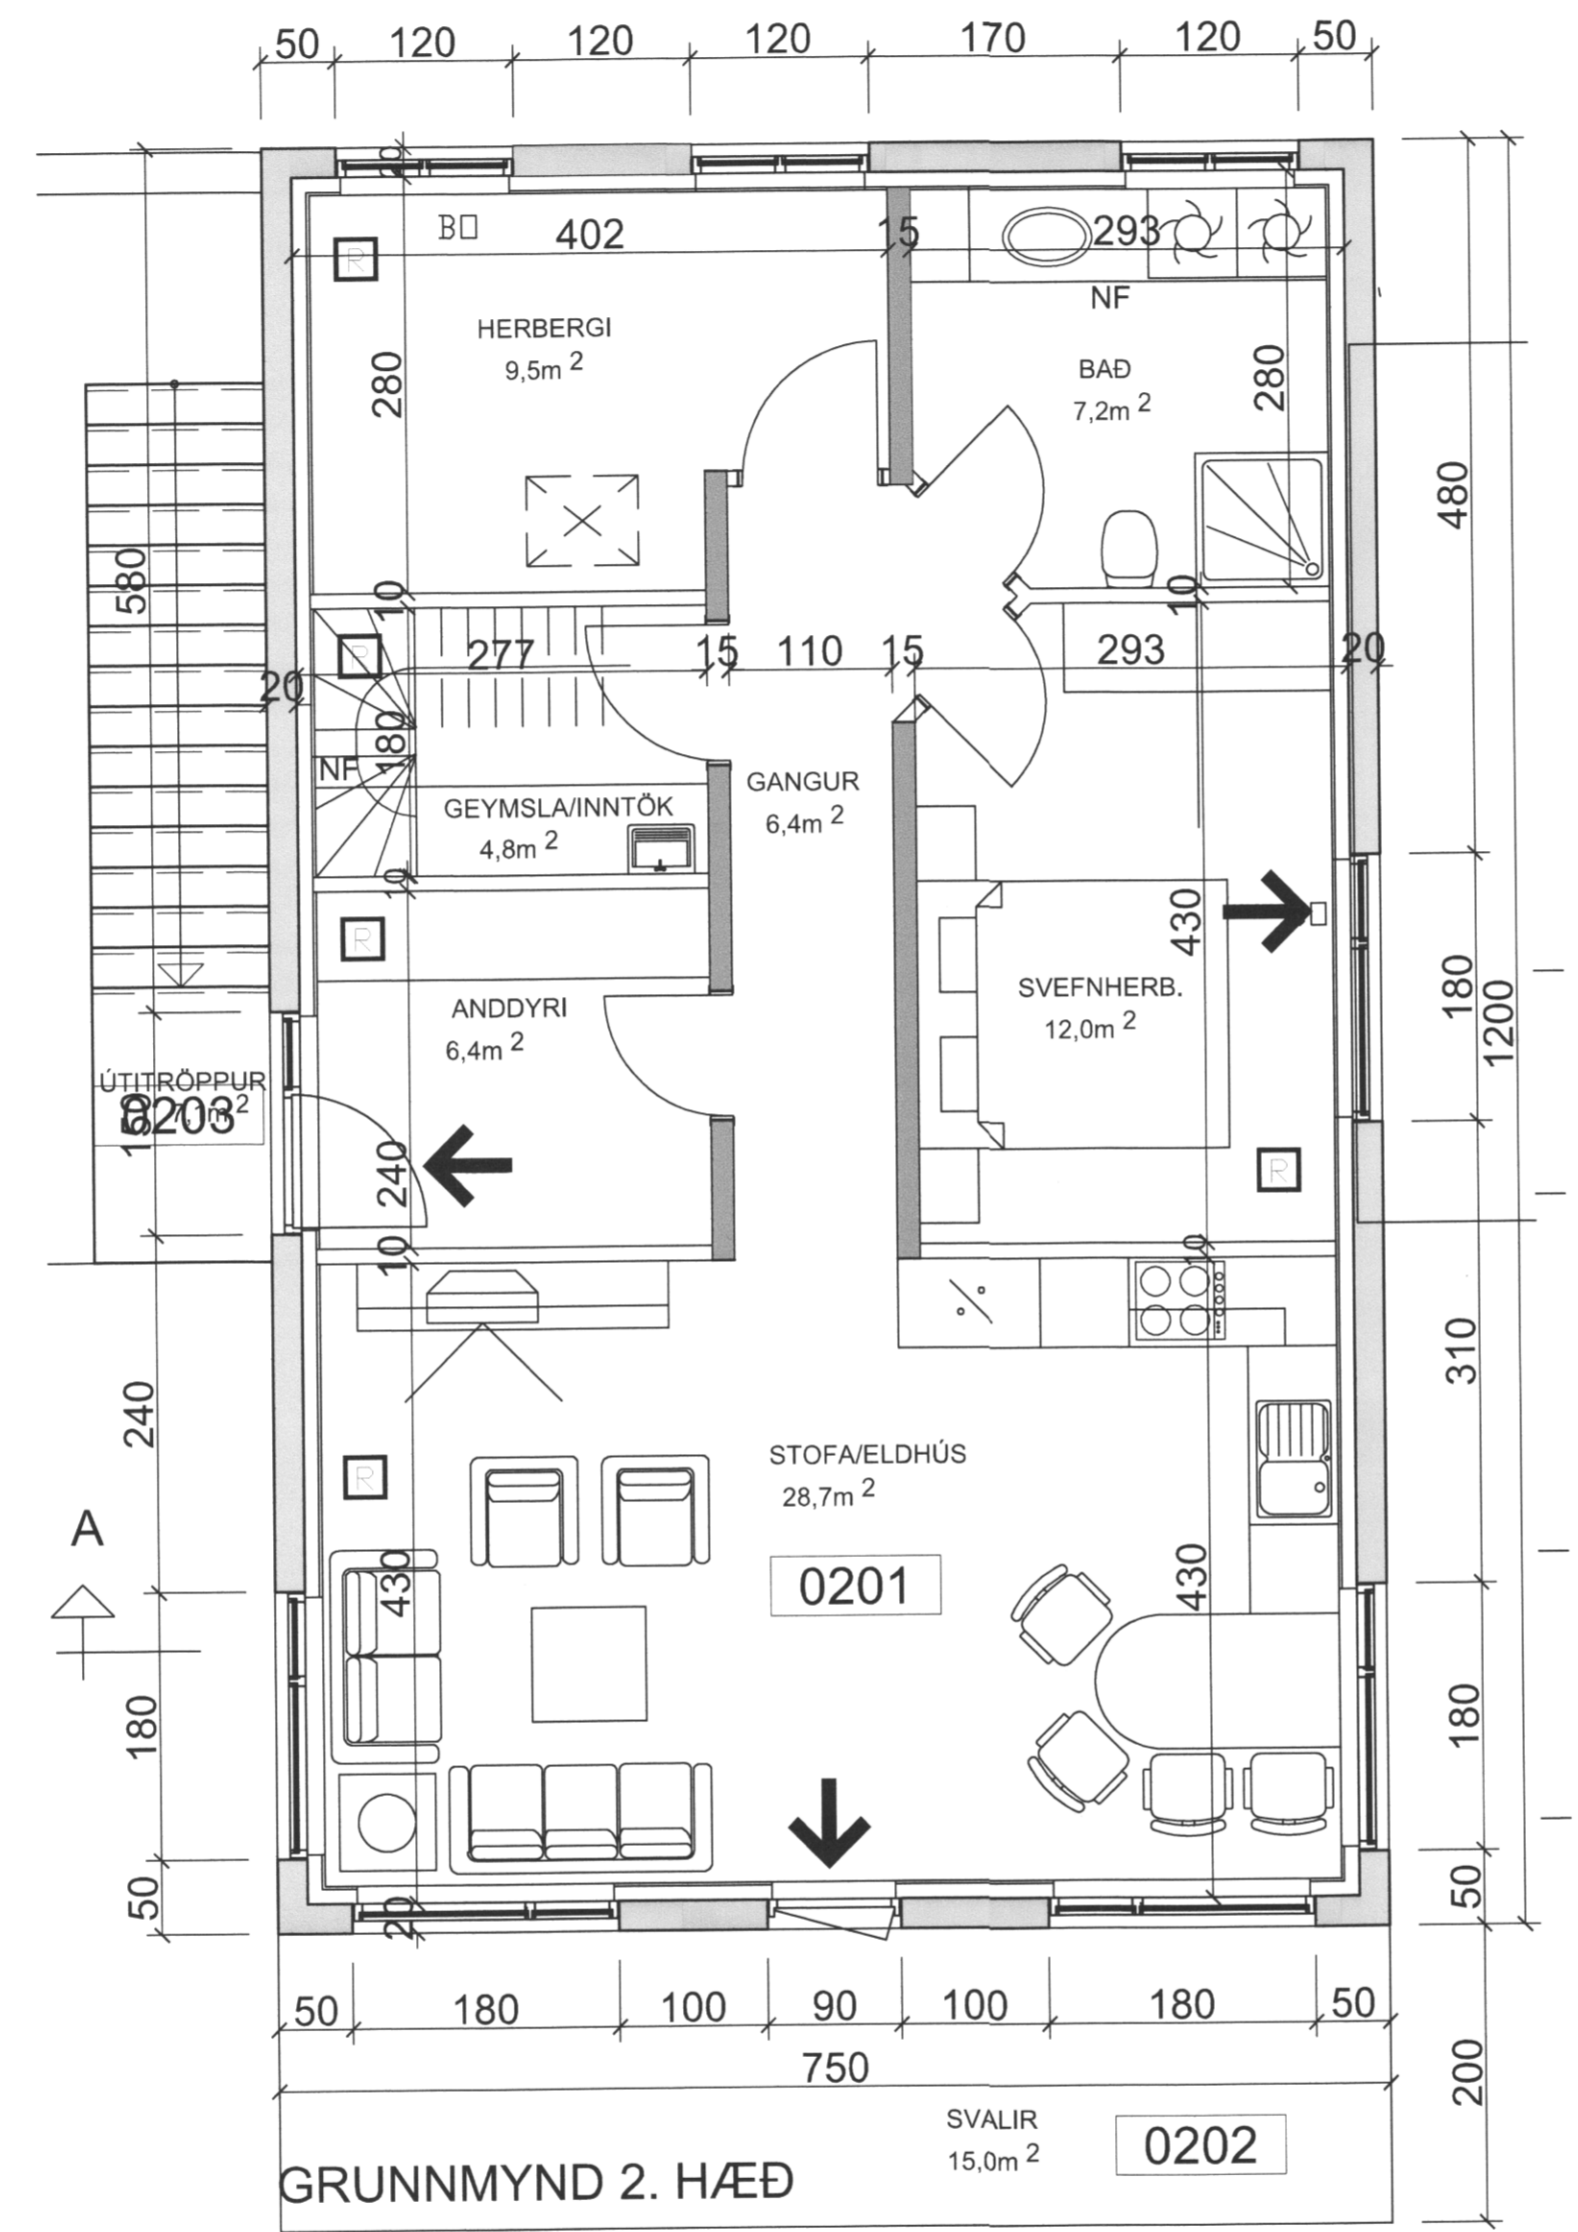

sigur S = Bj

UNDIRRITUN SAMRÆMINGARHÖNNUÐAR
 Páll Jóhannsson 12074-3379

RISHÆÐ 1:50

TILVÍSUN		
A NÓV.17 STIGI OG RIS		
ÚTG. DAGS SKYRINGAR TEIKN HANN RÝNT SAMP		
 Kirkjuvegi 23 900 Vestmannaeyjum Sími 481-2711 tpz@teiknistofa.is www.teiknistofa.is		
ÚTG. DAGS	HANNAÐ	MÆLIKVARÐI
20.04.17	BB/EA	1:50 (A1)
YFIRFARIÐ	TEIKNAD	1:100 (A3)
BB	EA	
SAMPYKKT: <i>Tybjörgu, P. Þórhildursson 270613-544</i>		
VESTMANNABRAUT 61 900 VESTMANNAEYJUM ÍBÚÐARHÚS		
GRUNNMYNDIR 1.HÆÐ, 2. HÆÐ OG RIS,		
VERKFANG 1705-2 TEIKNING		101-1 A