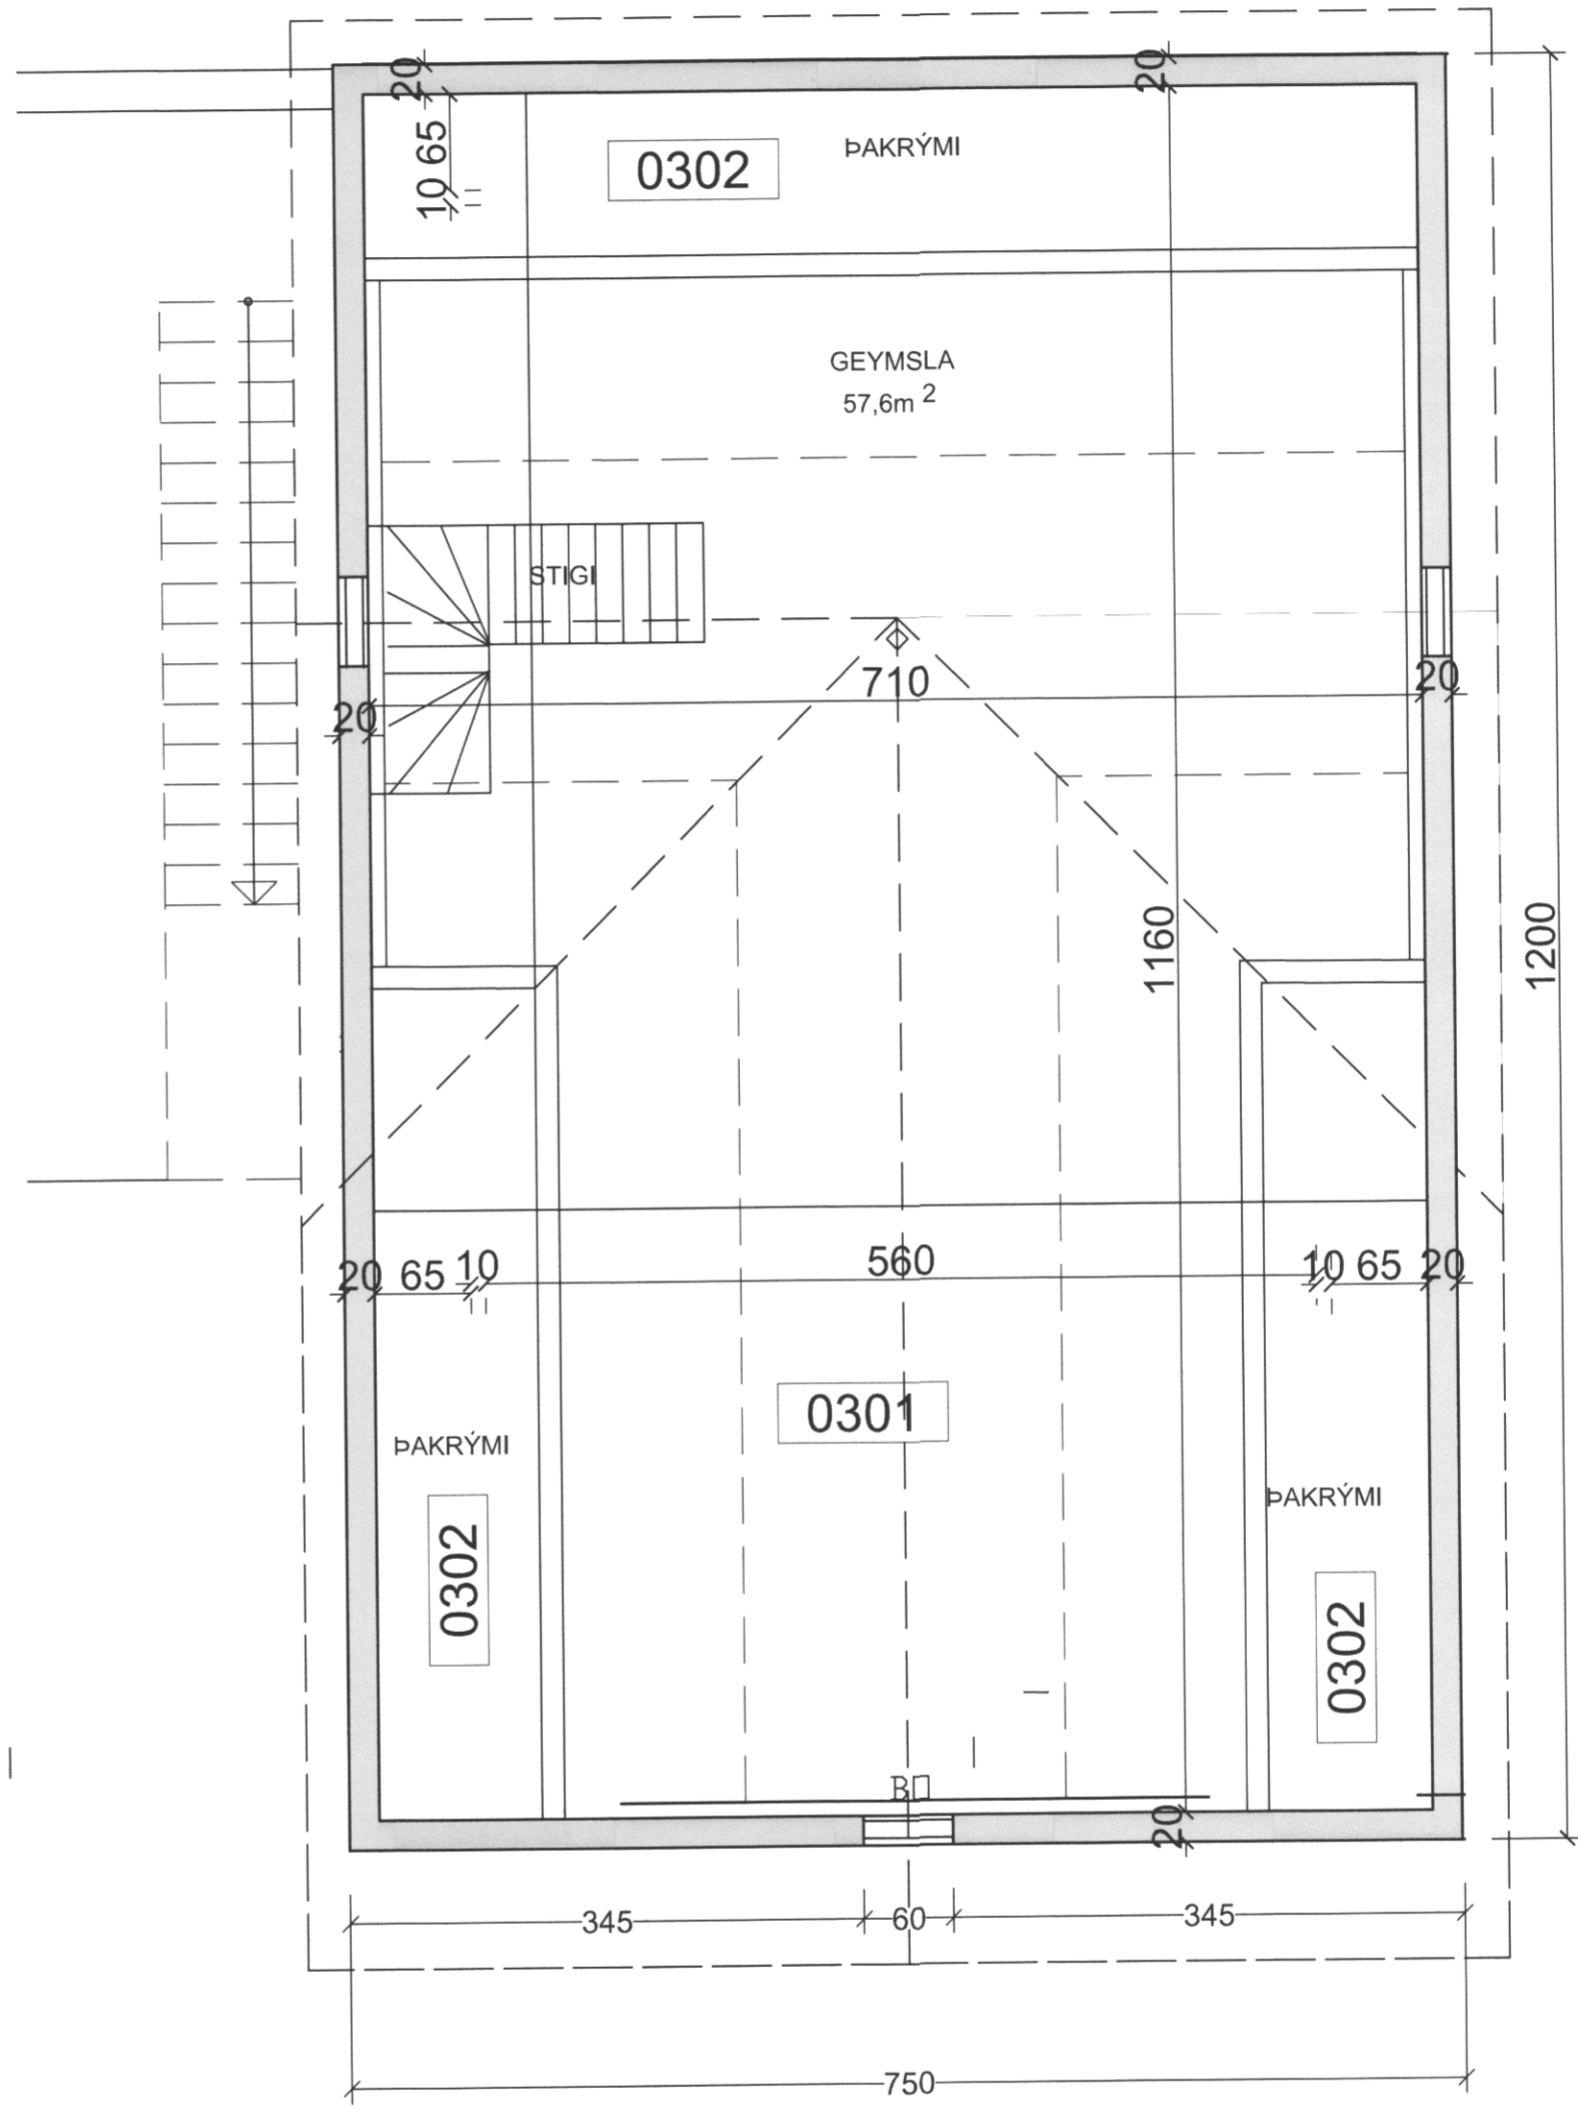

sigur S = Bj

UNDIRRITUN SAMRÆMINGARHÖNNUÐAR
 Páll Jóhannsson 12074-3379

RISHÆÐ 1:50

TILVÍSUN		
A NÓV.17 STIGI OG RIS		
ÚTG. DAGS SKYRINGAR TEIKN HANN RÝNT SAMP		
 Kirkjuvegi 23 900 Vestmannaeyjum Sími 481-2711 tpz@teiknistofa.is www.teiknistofa.is		
ÚTG. DAGS	HANNAÐ	MÆLIKVARÐI
20.04.17	BB/EA	1:50 (A1)
YFIRFARIÐ	TEIKNAD	1:100 (A3)
BB	EA	
SAMPYKKT: <i>Tybjörgu, P. Þórhildursson 270613-544</i>		
VESTMANNABRAUT 61 900 VESTMANNAEYJUM ÍBÚÐARHÚS		
GRUNNMYNDIR 1.HÆÐ, 2. HÆÐ OG RIS,		
VERKFANG 1705-2 TEIKNING		101-1 A