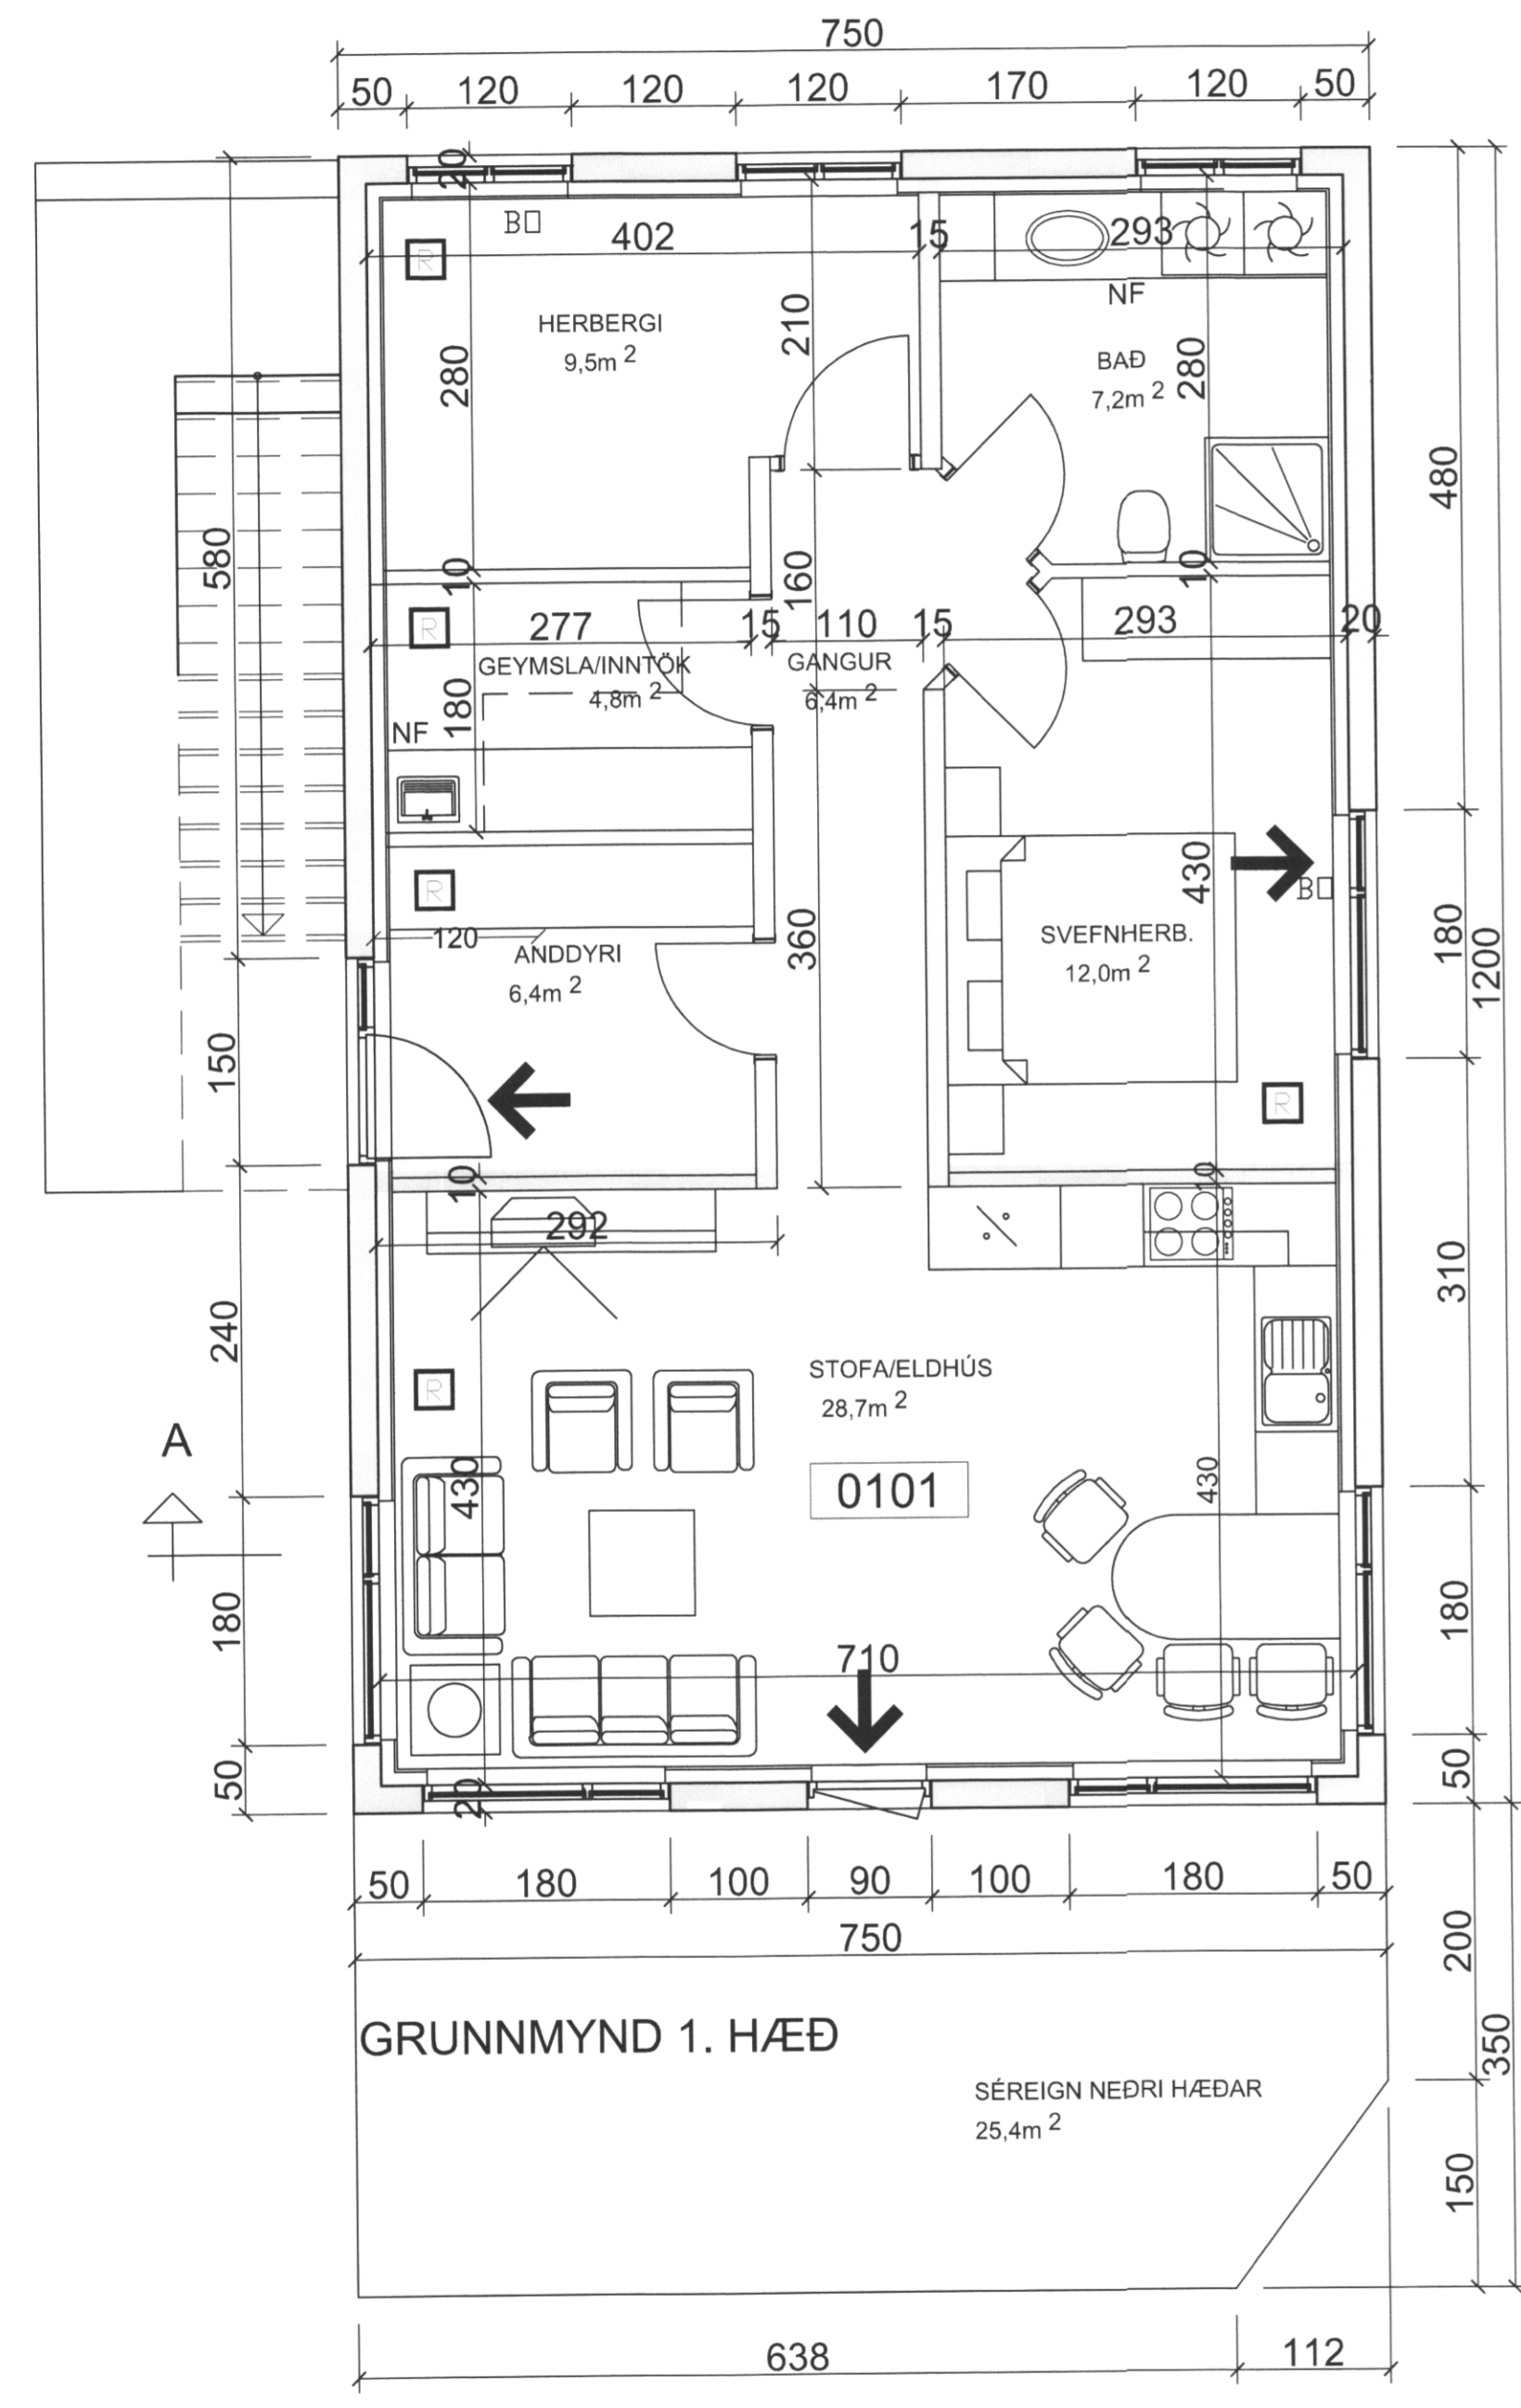

sigur S = Bj

UNDIRRITUN SAMRÆMINGARHÖNNUÐAR
 Páll Jóhannsson 12074-3379

RISHÆÐ 1:50

TILVÍSUN		
A NÓV.17 STIGI OG RIS		
ÚTG. DAGS SKYRINGAR TEIKN HANN RÝNT SAMP		
 Kirkjuvegi 23 900 Vestmannaeyjum Sími 481-2711 tpz@teiknistofa.is www.teiknistofa.is		
ÚTG. DAGS	HANNAÐ	MÆLIKVARÐI
20.04.17	BB/EA	1:50 (A1)
YFIRFARIÐ	TEIKNAD	1:100 (A3)
BB	EA	
SAMPYKKT: <i>Tybjörgu, P. Þórhildursson 270613-544</i>		
VESTMANNABRAUT 61 900 VESTMANNAEYJUM ÍBÚÐARHÚS		
GRUNNMYNDIR 1.HÆÐ, 2. HÆÐ OG RIS,		
VERKFANG 1705-2 TEIKNING		101-1 A