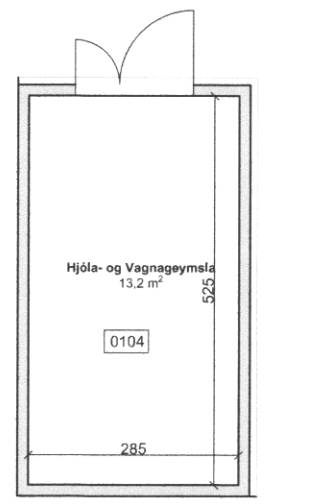

GRUNNMYND, 1. HÆÐ  
1:50

GRUNNMYND, KJALLARI  
1:50

SAMPYKKT AF BYGGINGARFULLTRÚA  
3. MAR. 2022  
*Sigurður S. Jónsson*  
BYGGINGARFULLTRÚINN TVEITUNGA 27062-044

UNDIRRITUN SAMRÆMINGARHÖNNUÐAR  
*Tybjörgu Þ. Þorvaldsson 27062-044*