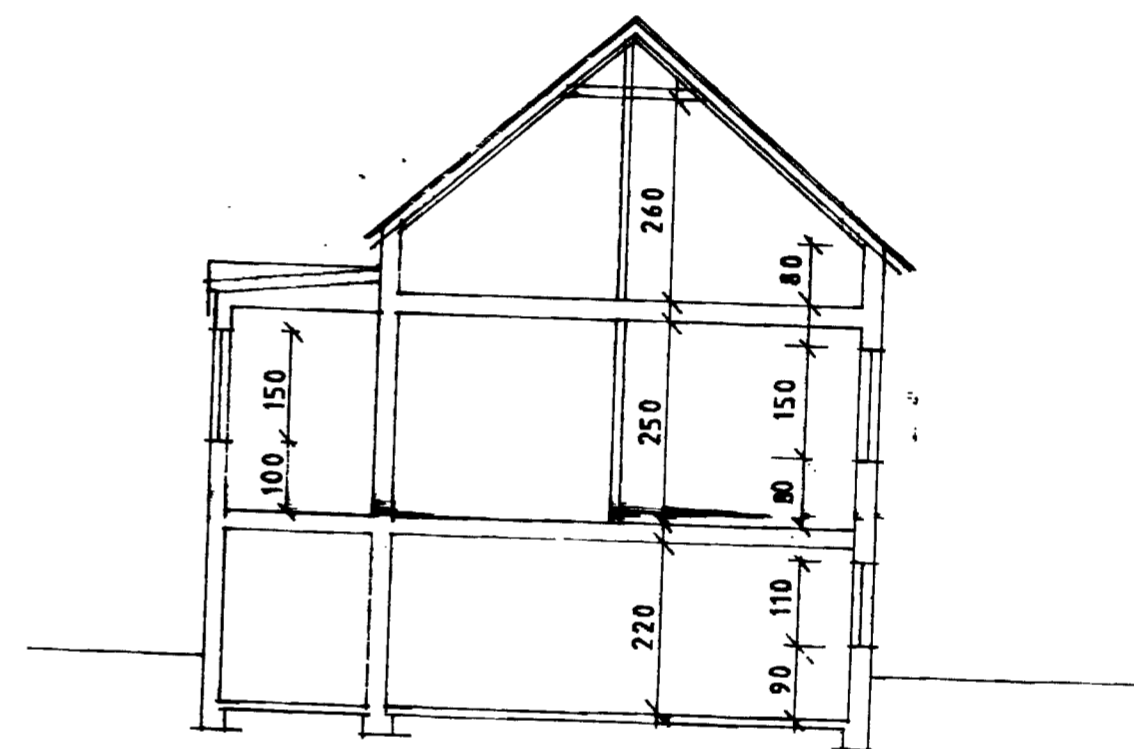

PVERSNIÐ Mkv. 1:100