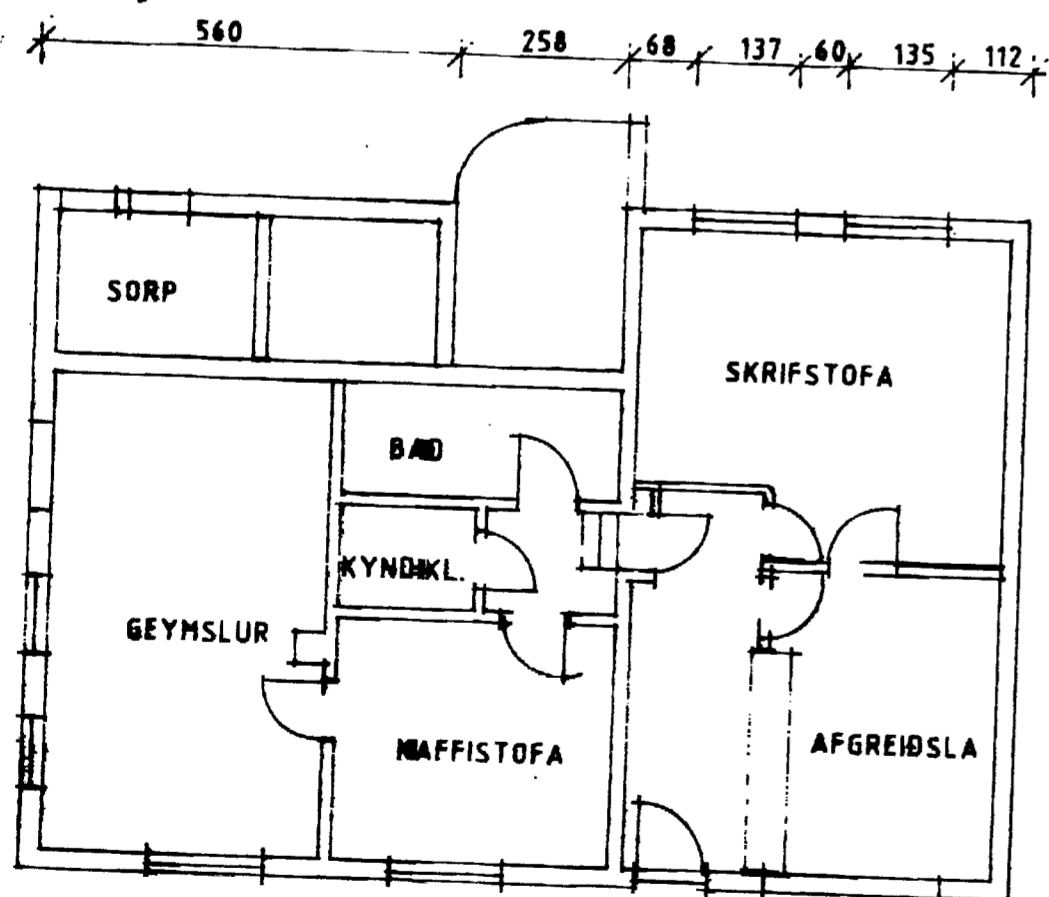

GRUNNMYND JARÐHÆÐ Mkv. 1:100