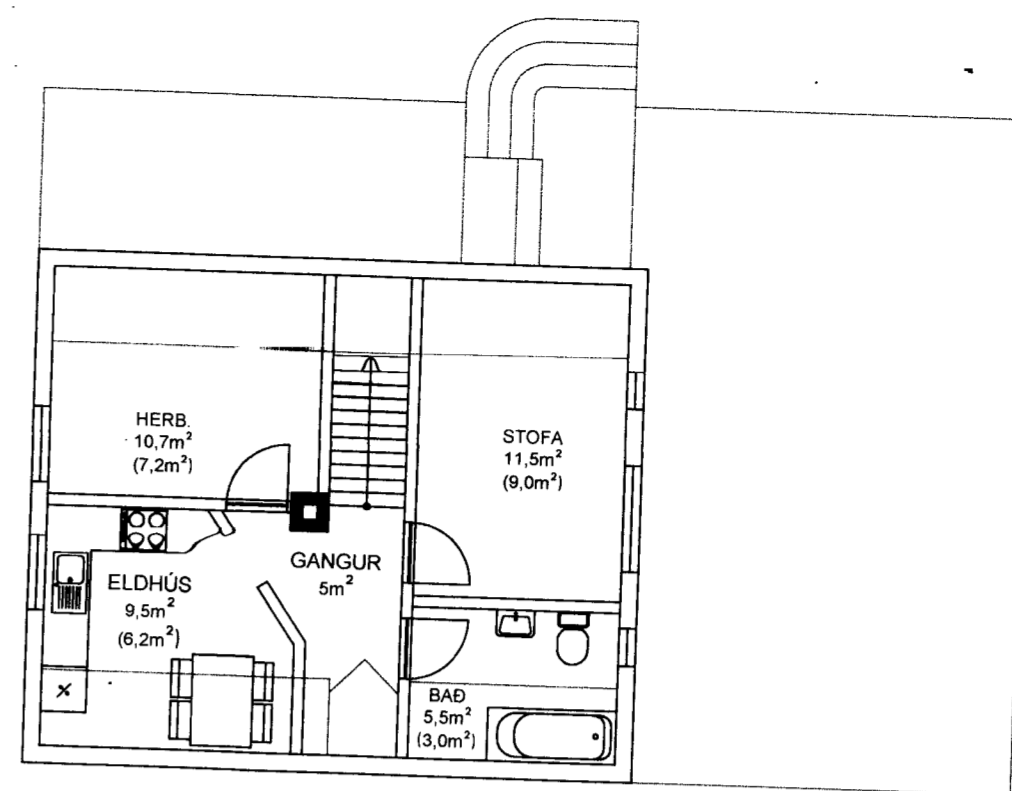

GRUNNMYND RISHÆÐ Mkv. 1:100

8524
2005
Sigmundur Bj