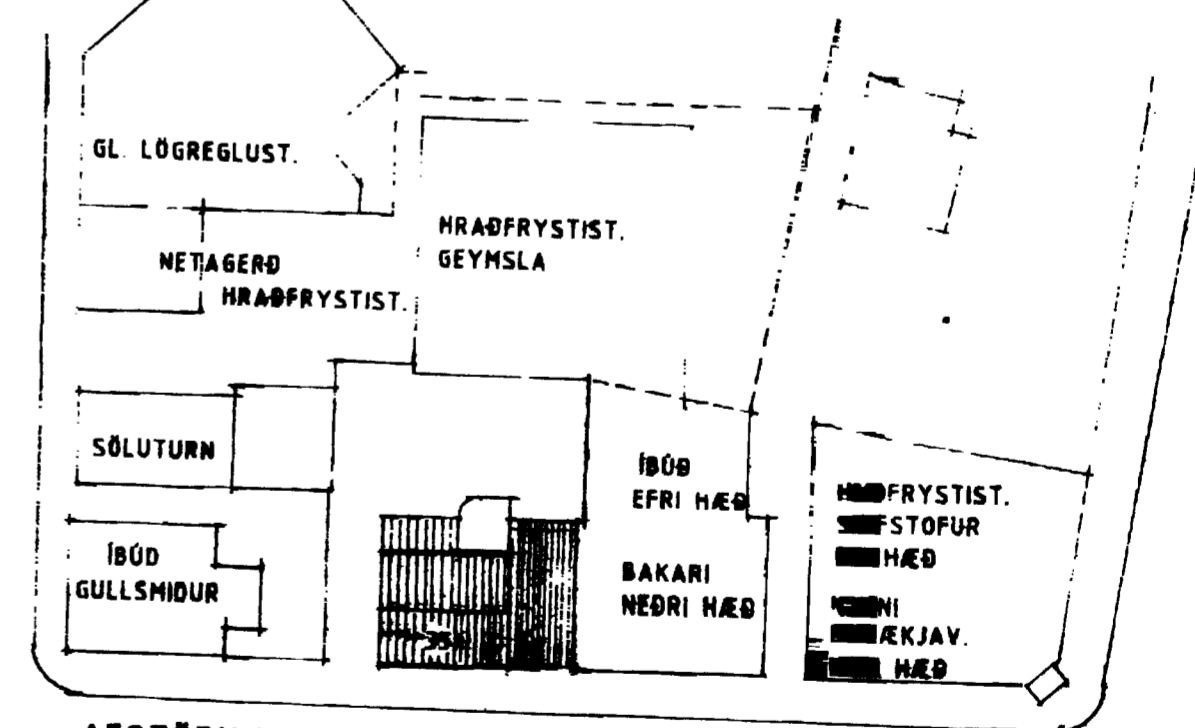

GRUNNMYND 2. HÆÐ Mkv. 1:100

AFSTÖÐUMYND Mkv. 1:500

F		VERK	
E		VESTMANNABRAUT 38	
D		UPPMÆLING	
C		GRUNNMYND 1. OG 2. HÆÐ	
B		ÞTLIT OG SNID - AFSTÖÐUMYND	
A			
MR.	DAGS.	BREYTTA	I. NR. 1
			RF 1828
PÁLL ZÓPHONIÁSSON		HANNAÐ PZ	VIÐMÁÐ PZ
BYGGINGAÐEIGNARFRÁHAFENDI		KVARNÍ 1:100 OG 1:500	
KIRKJUGATA 23 - 101-4711			
SÖG VESTMANNABRAUT			