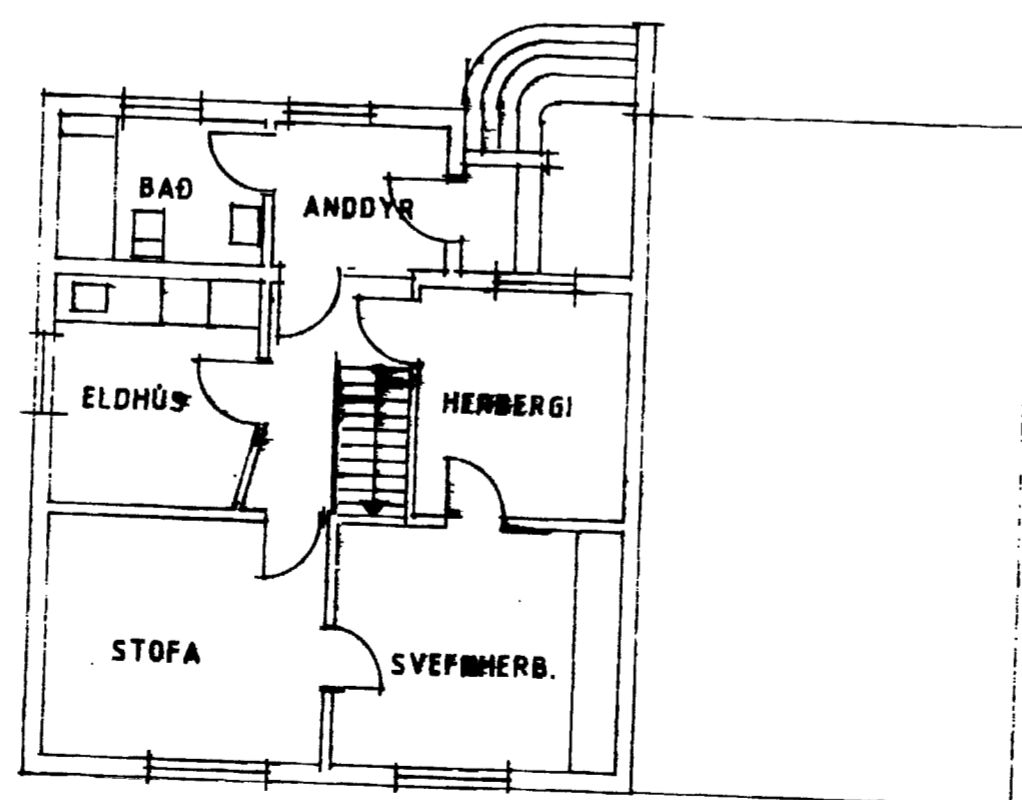

GRUNNMYND 2. HÆÐ Mkv. 1:100

AFSTÖÐUMYND Mkv. 1:500

F		VERK	
E		VESTMANNABRAUT 38	
D		UPPMÆLING	
C		GRUNNMYND 1. OG 2. HÆÐ	
B		ÞTLIT OG SNID - AFSTÖÐUMYND	
A			
MR.	DAGS.	BREYTTA	I. NR. 1
			RF 1828
PÁLL ZÓPHONIÁSSON		HANNAÐ PZ	VIÐMÁÐ PZ
BYGGINGAÐEIGNARFRÁHAFENDI		KVARNÍ 1:100 OG 1:500	
KIRKJUGATA 23 - 101-4711			
SÖG VESTMANNABRAUT			