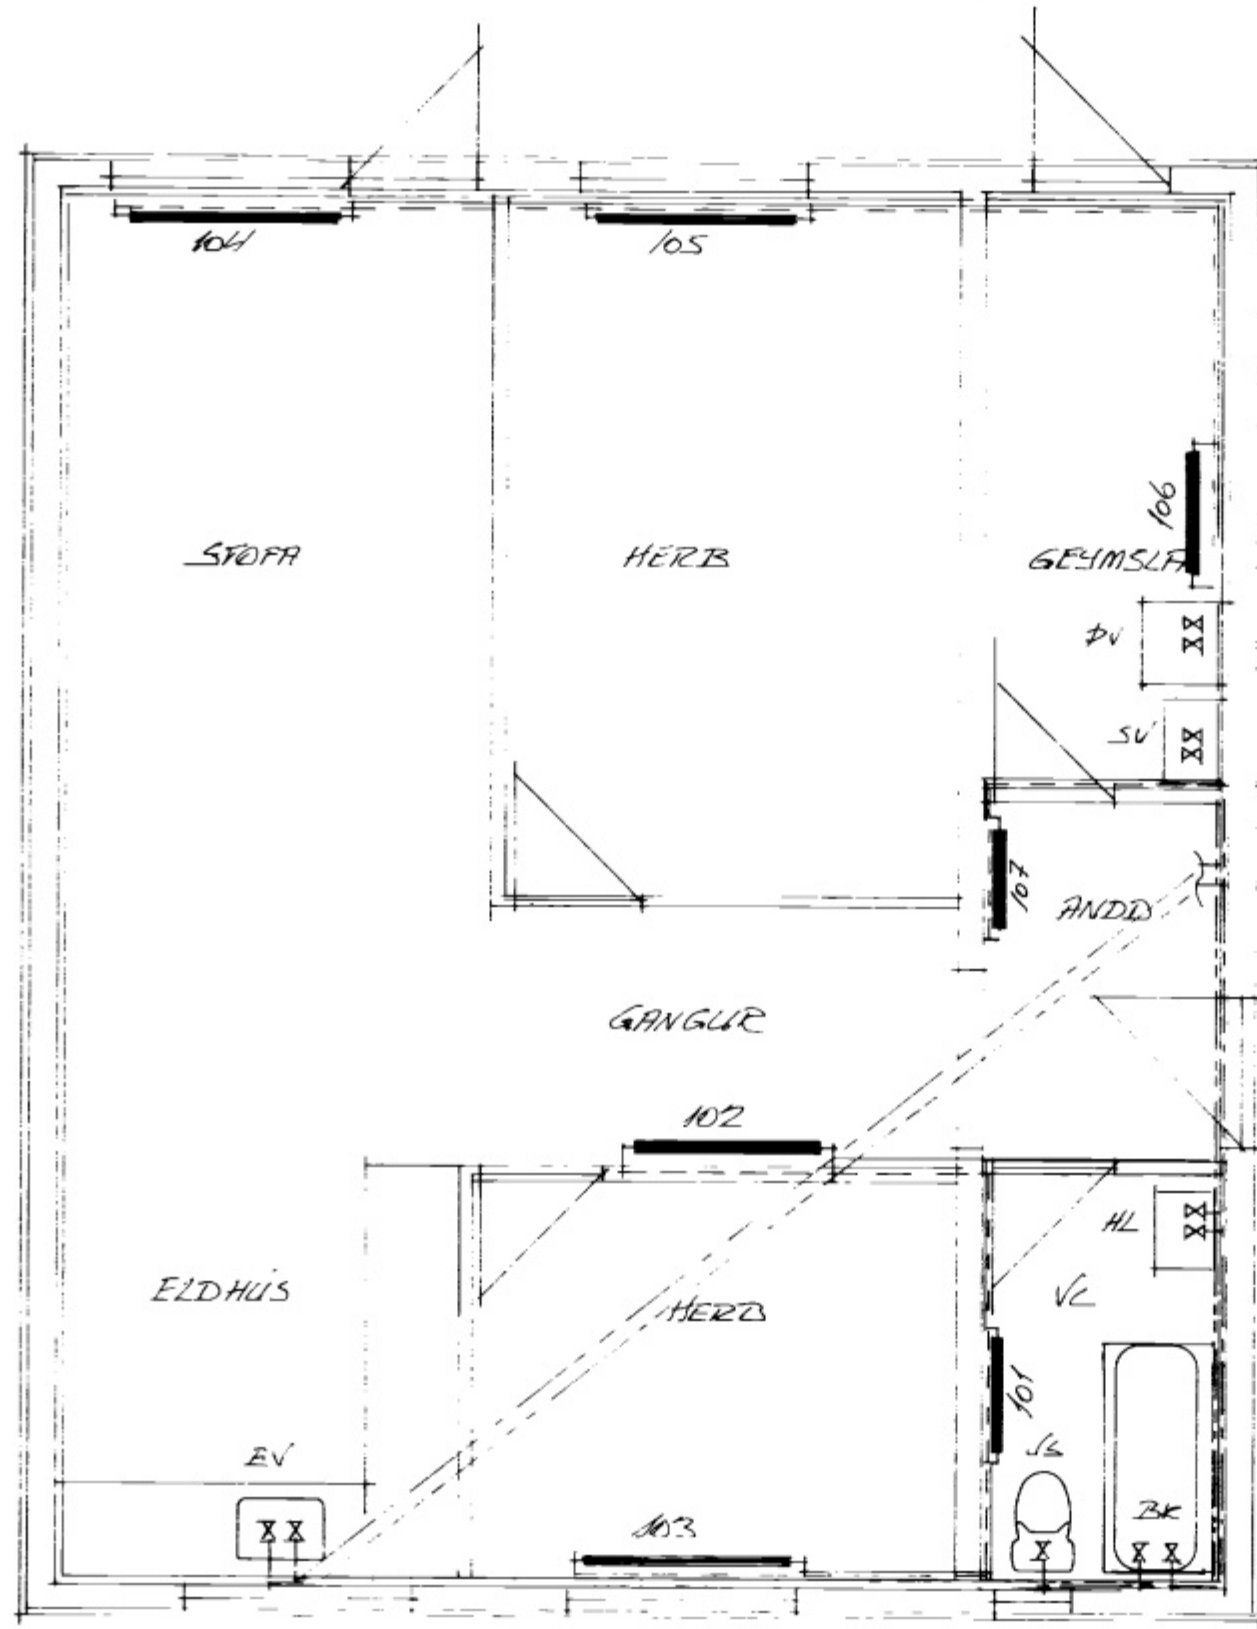

6-9-95

Jlh - B

GRUNNMUND

RUMMUND

OFN NR.	HERDEGGI	NAUDS		HAFMÆLS		VALN	TENGING	OFNLOGAR
		AFDÖST W	HIED	LENGD	ÞVILT			
101	V	473	60	80				CB FJUR
102	GANGUR	1267	60	130				AD 2A
103	HERB	755	50	130				AD 2A
104	STOFFA	2000	50	130				CB 2A
105	HERB	864	50	130				CB 2A
106	GEYMSLA	620	60	100				CB FJUR
107	ANDUZI	520	60	80				CB FJUR