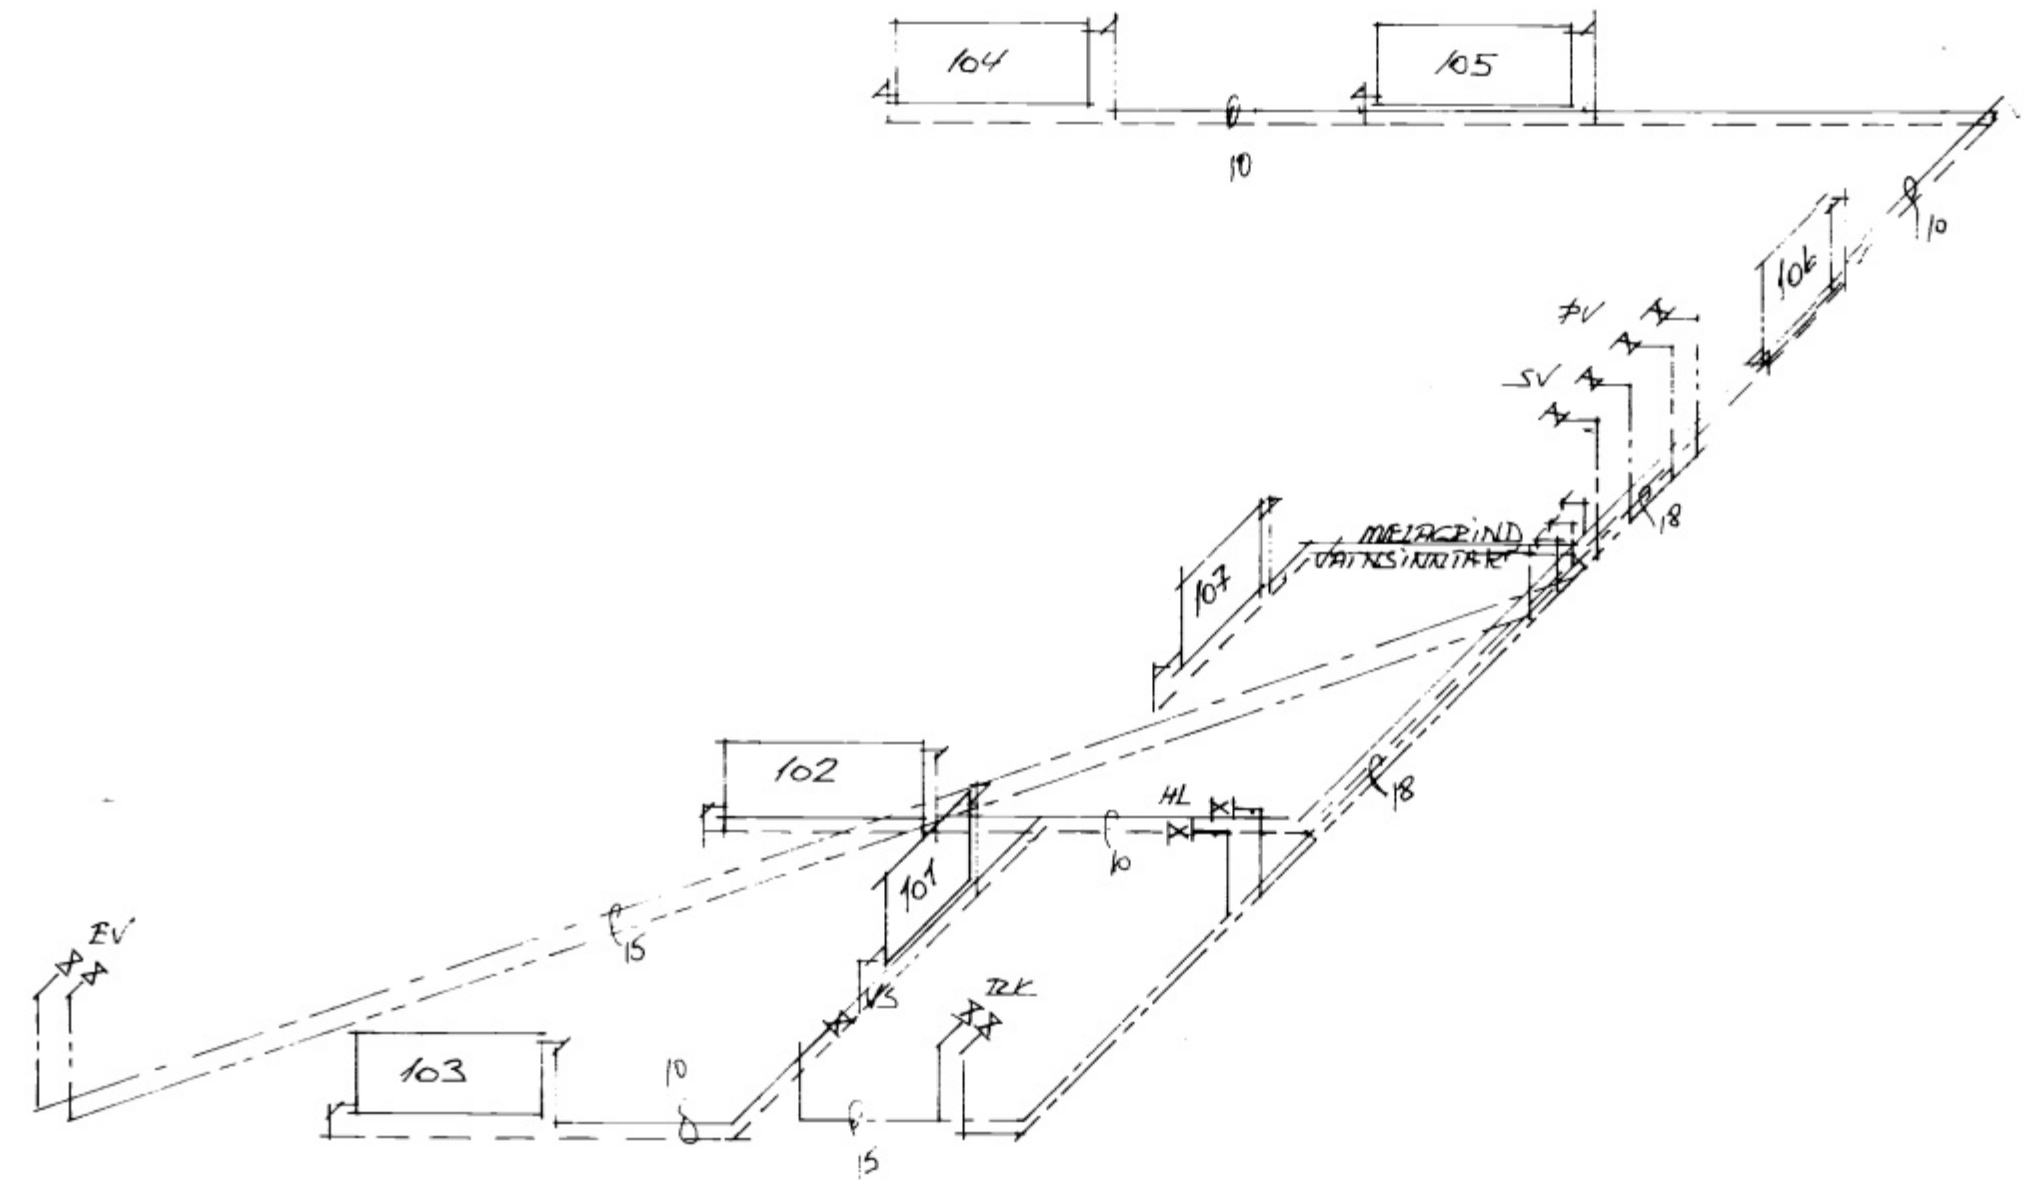

6-9-95

Jlh - B

GRUNNMUND

RUMMUND

OFN NR.	HERDEGGI	NAUDS		HAFMÆLS		VALN	TENGING	OFNLOGAR
		AFDÖST W	HIED	LENGD	ÞVILT			
101	V	473	60	80				CB FJUR
102	GANGUR	1267	60	130				AD 2A
103	HERB	755	50	130				AD 2A
104	STOFFA	2000	50	130				CB 2A
105	HERB	864	50	130				CB 2A
106	GEYMSLA	620	60	100				CB FJUR
107	ANDUZI	520	60	80				CB FJUR