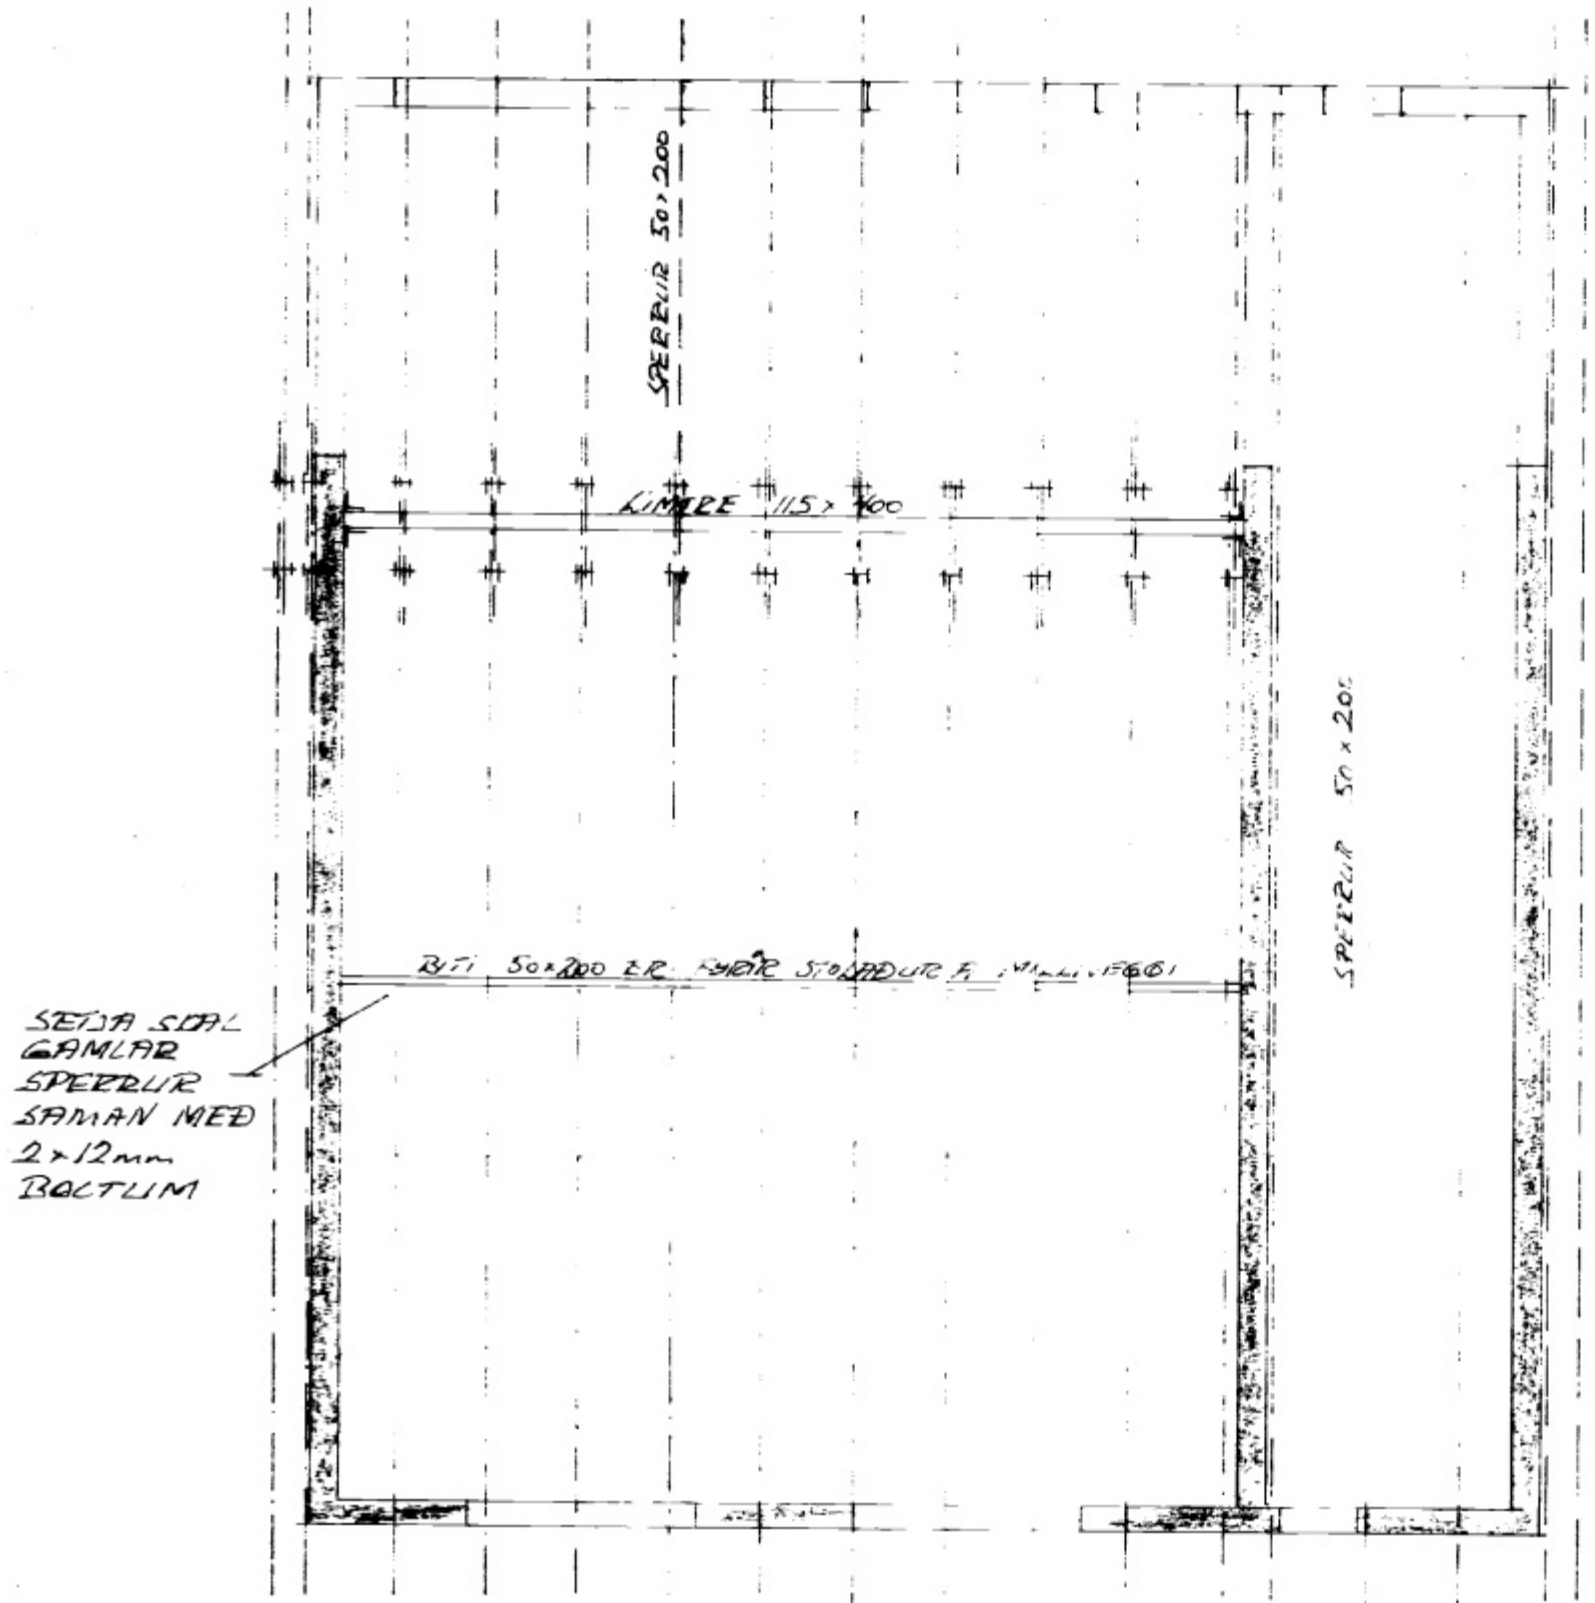

GRUNNMUND SOKKLA

SNID A-A

GRUNNMUND SPERRI

BITASKID

71  
 VESTURVEGUR 24 VESTMANNABYRUM  
 ENDURBÆTUNG HUSSINS LÍÐBYGGING  
 GRUNNMUNDIR FAK-SÖKUL - SÖL  
 MÍK 1:50, 1:10 ÁGÚST 95  
 SIGURJÓN THORSSON BYGG. SÆTEL VAF.