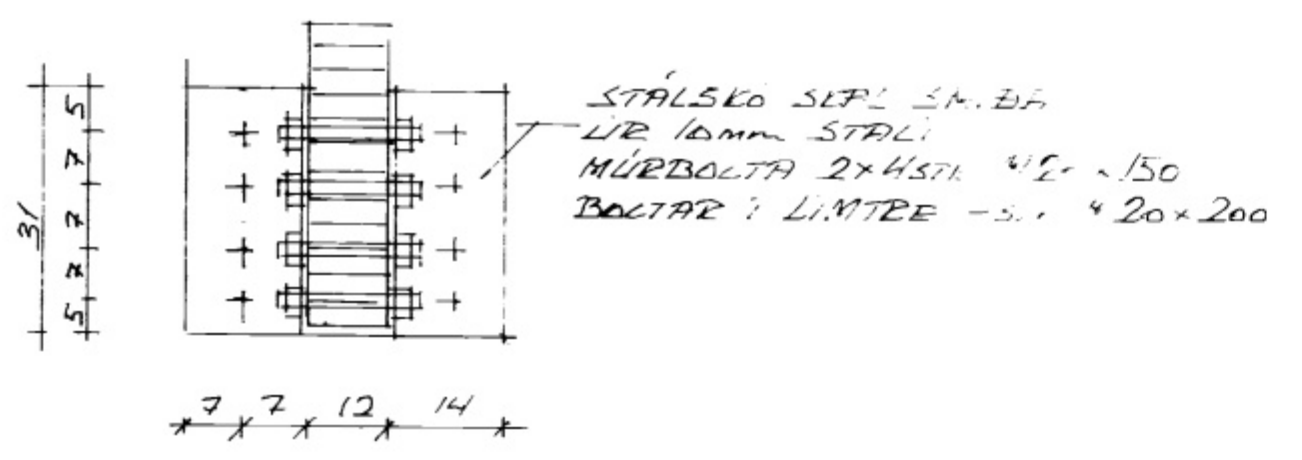

GRUNNMUND SOKKLA

SNID A-A

GRUNNMUND SPERRI

BITASKID

71  
 VESTURVEGUR 24 VESTMANNABYRUM  
 ENDURBÆTUNG HUSSINS LÍÐBYGGING  
 GRUNNMUNDIR FAK-SÖKUL - SÖL  
 MÍK 1:50, 1:10 ÁGÚST 95  
 SIGURJÓN THORSSON BYGG. SÆTEL VAF.