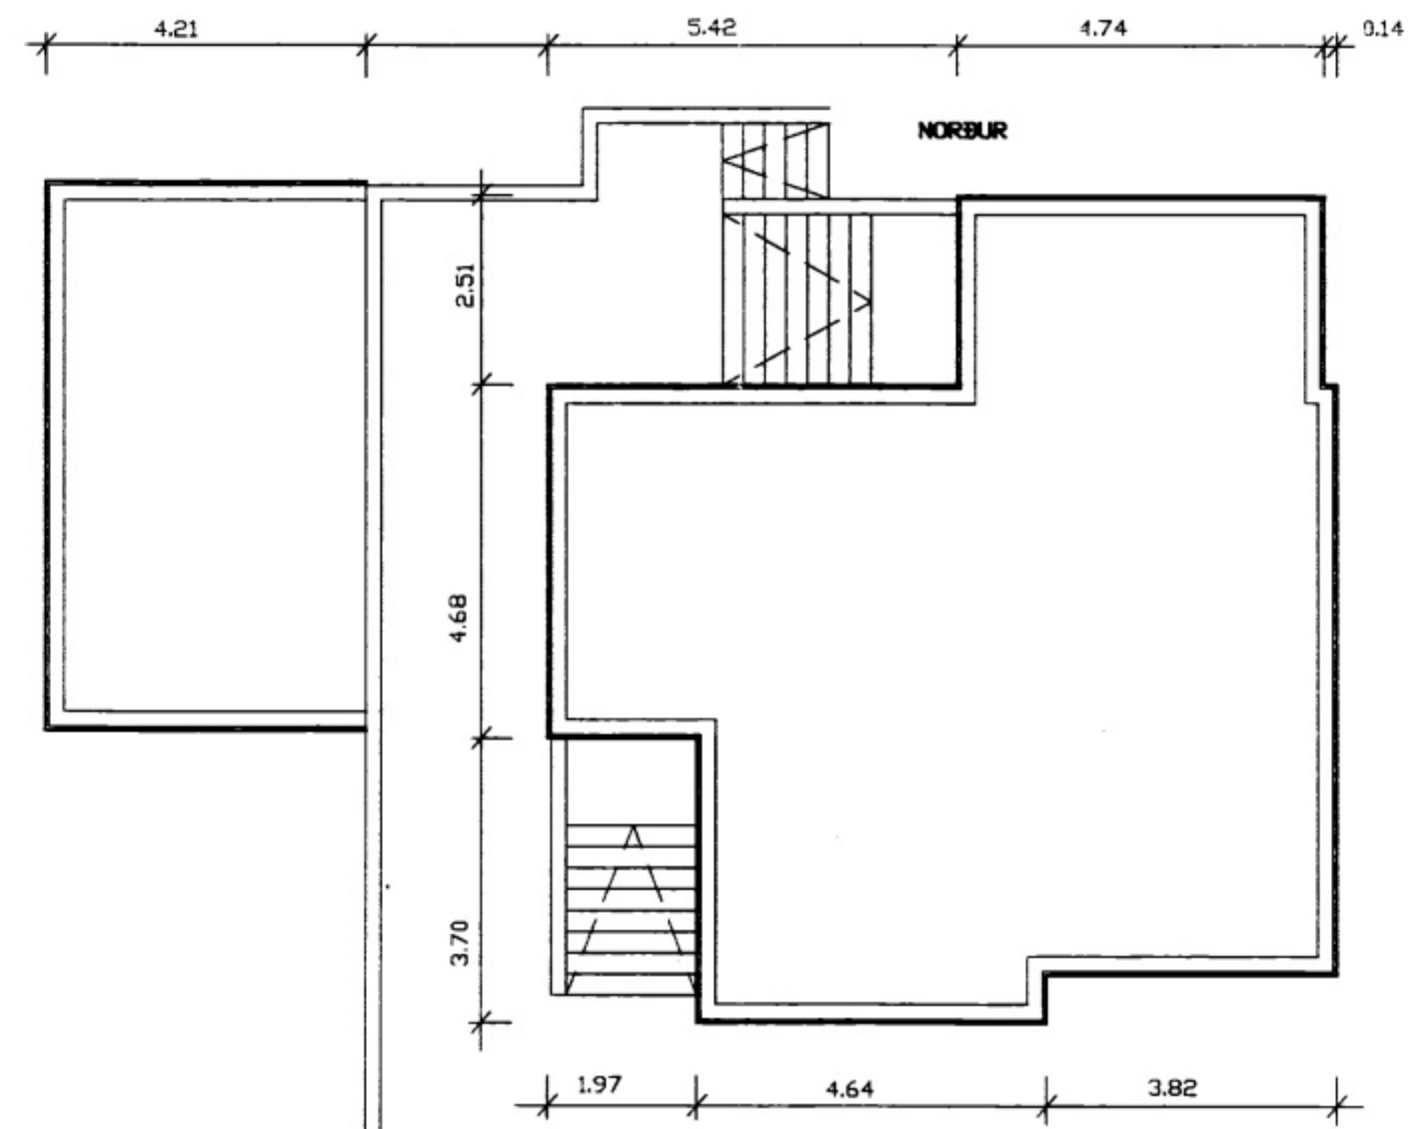

BREYT.	DAGS.	SKÝRINGAR:	SAMP.

SUÐURHLIÐ 1:100

AUSTURHLIÐ 1:100

NORÐURHLIÐ 1:100

VESTURHLIÐ 1:100

GRUNNFLÖTUR HÚSS 1:100

Lóðrétt snið.  
Frágangur við glugga, vatnsbretti.

**hönnun hf**  
VERKFRÆDISTOFA