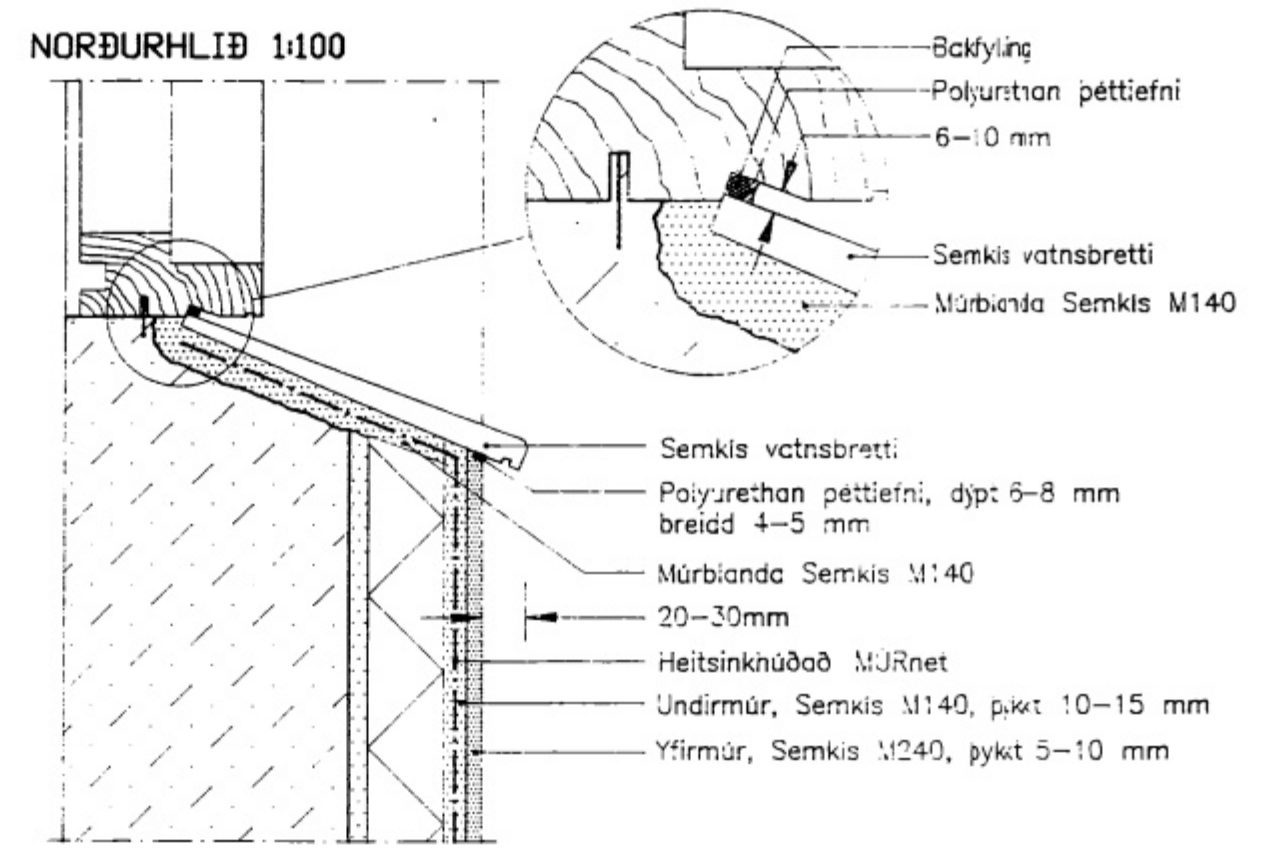

BREYT.	DAGS.	SKÝRINGAR:	SAMP.

SUÐURHLIÐ 1:100

AUSTURHLIÐ 1:100

NORÐURHLIÐ 1:100

VESTURHLIÐ 1:100

GRUNNFLÖTUR HÚSS 1:100

Lóðrétt snið.  
Frágangur við glugga, vatnsbretti.

**hönnun hf**  
VERKFRÆDISTOFA