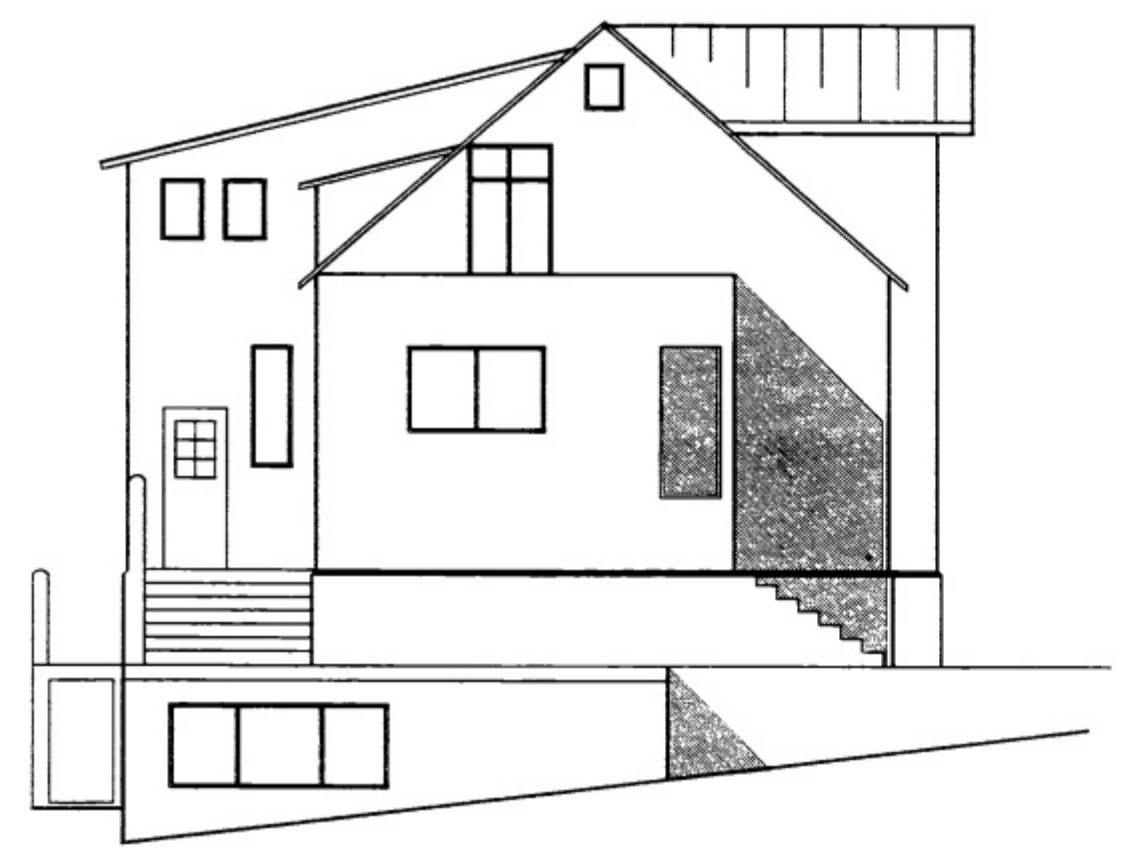

BREYT.	DAGS.	SKÝRINGAR:	SAMP.

SUÐURHLIÐ 1:100

AUSTURHLIÐ 1:100

NORÐURHLIÐ 1:100

VESTURHLIÐ 1:100

GRUNNFLÖTUR HÚSS 1:100

Lóðrétt snið.  
Frágangur við glugga, vatnsbretti.

**hönnun hf**  
VERKFRÆDISTOFA