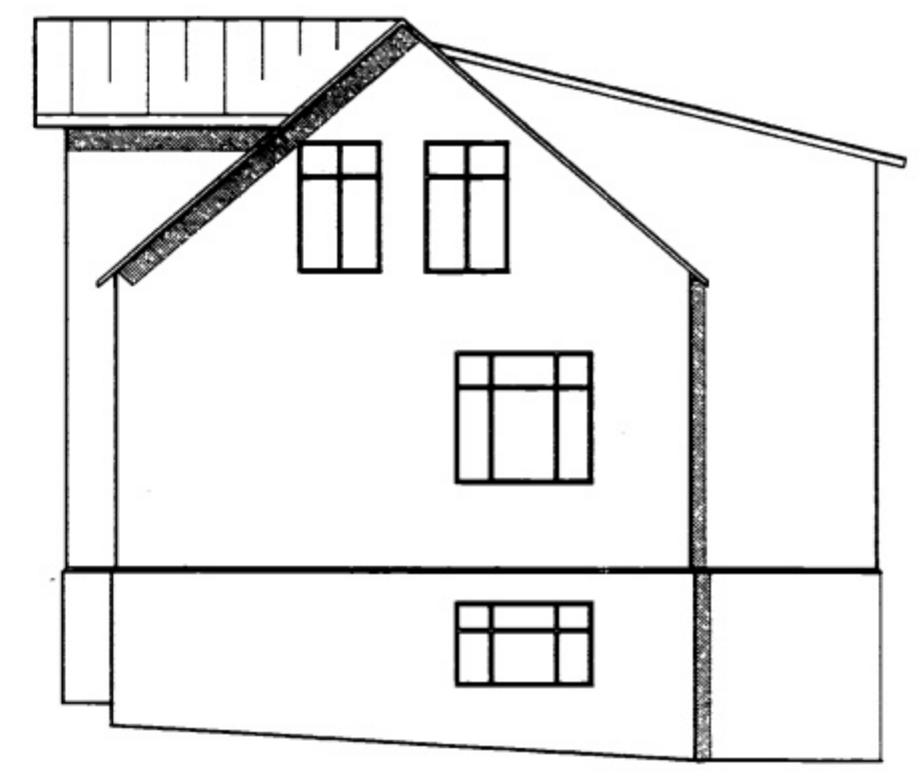

BREYT.	DAGS.	SKÝRINGAR:	SAMP.

SUÐURHLIÐ 1:100

AUSTURHLIÐ 1:100

NORÐURHLIÐ 1:100

VESTURHLIÐ 1:100

GRUNNFLÖTUR HÚSS 1:100

Lóðrétt snið.  
Frágangur við glugga, vatnsbretti.

**hönnun hf**  
VERKFRÆDISTOFA