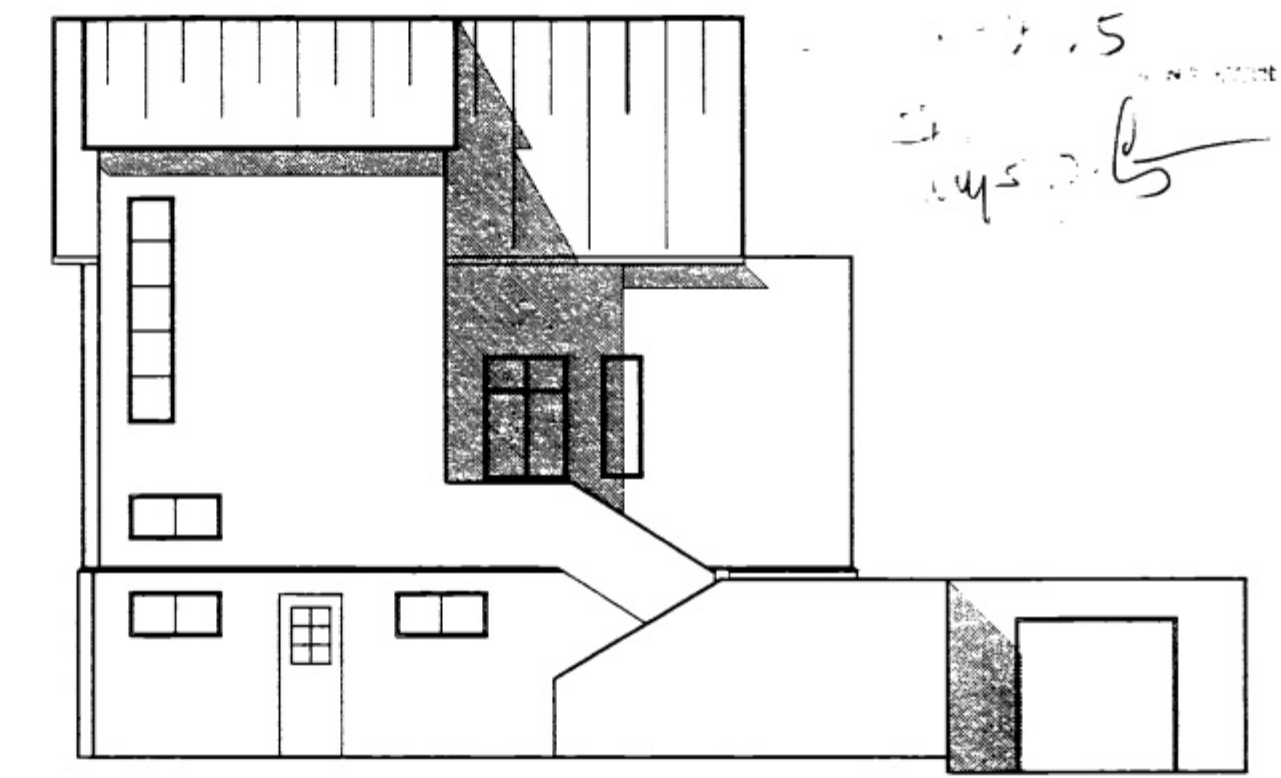

BREYT.	DAGS.	SKÝRINGAR:	SAMP.

SUÐURHLIÐ 1:100

AUSTURHLIÐ 1:100

NORÐURHLIÐ 1:100

VESTURHLIÐ 1:100

GRUNNFLÖTUR HÚSS 1:100

Lóðrétt snið.  
Frágangur við glugga, vatnsbretti.

**hönnun hf**  
VERKFRÆDISTOFA