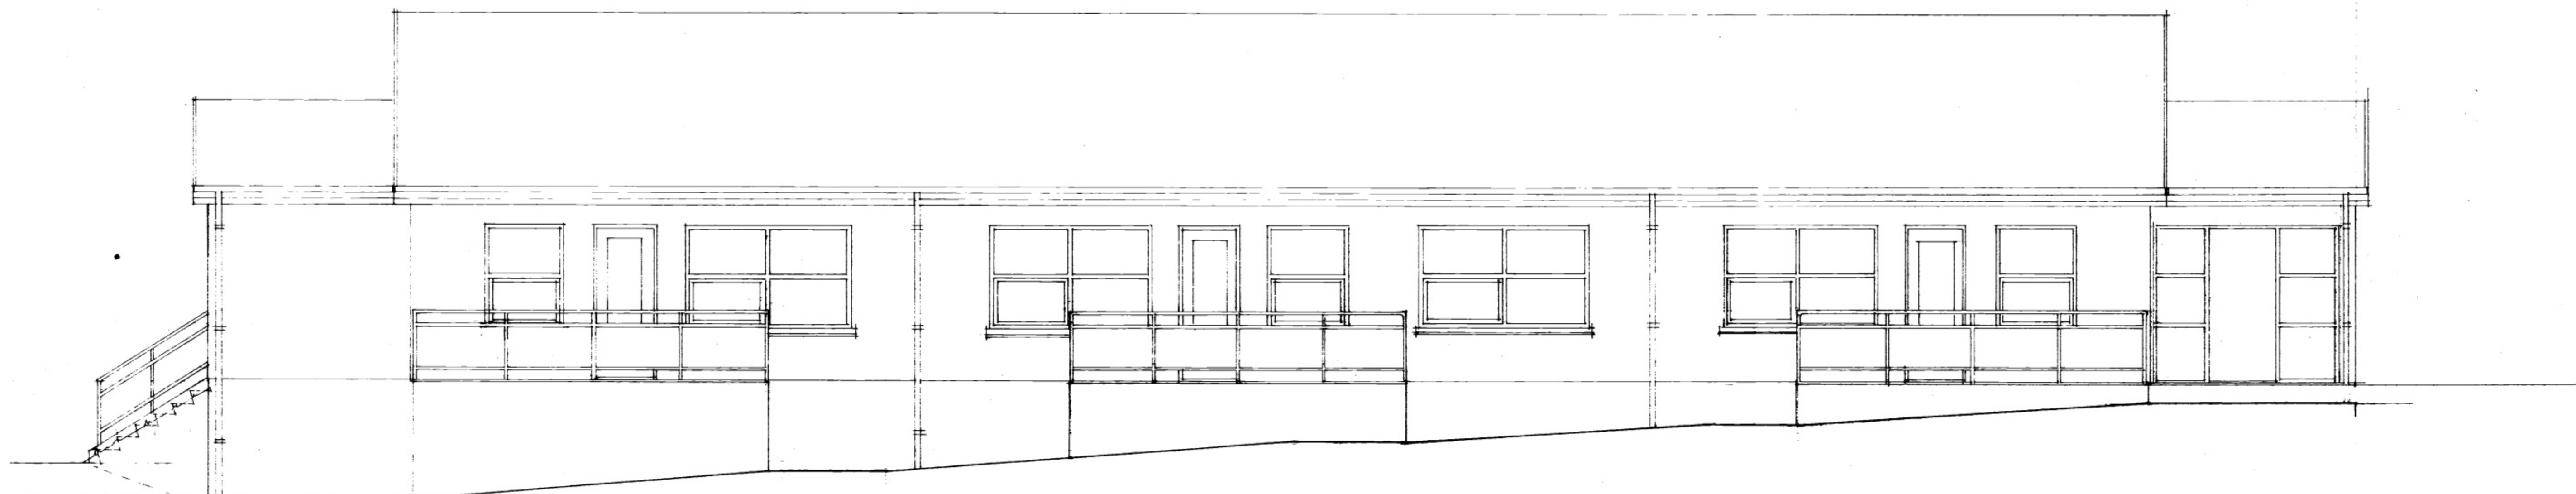

SAMBÝKKT / BYGGINGAHERFU
 10-11-88
 BYGGINGAÞULLTRÖNN / VESTMANNAEYJUM
Valley Halgorn

VESTURHLIÐ Mkv 1:50

AUSTURHLIÐ Mkv 1:50

NORÐURHLIÐ Mkv 1:50

SUÐURHLIÐ Mkv 1:50

F	VERK		
E			
D			
C			
B			
A			
BR.	DAGS.	BREYTING	TEIKN. NR. 103 AF 8817
PÁLL ZÓPHÓNIASSON TEIKNISTOFA			KVARDI 1:50 DAGS. októ 1988
RÁÐGJAFARVERKFRÆÐISJÓNUSTA F.R.V.			HANNAÐ PZ TEIKNAD PZ/EA
Kirkjuveg 23 (98) 12711 - 900 Vestmannaeyjum			YFIRFARIÐ