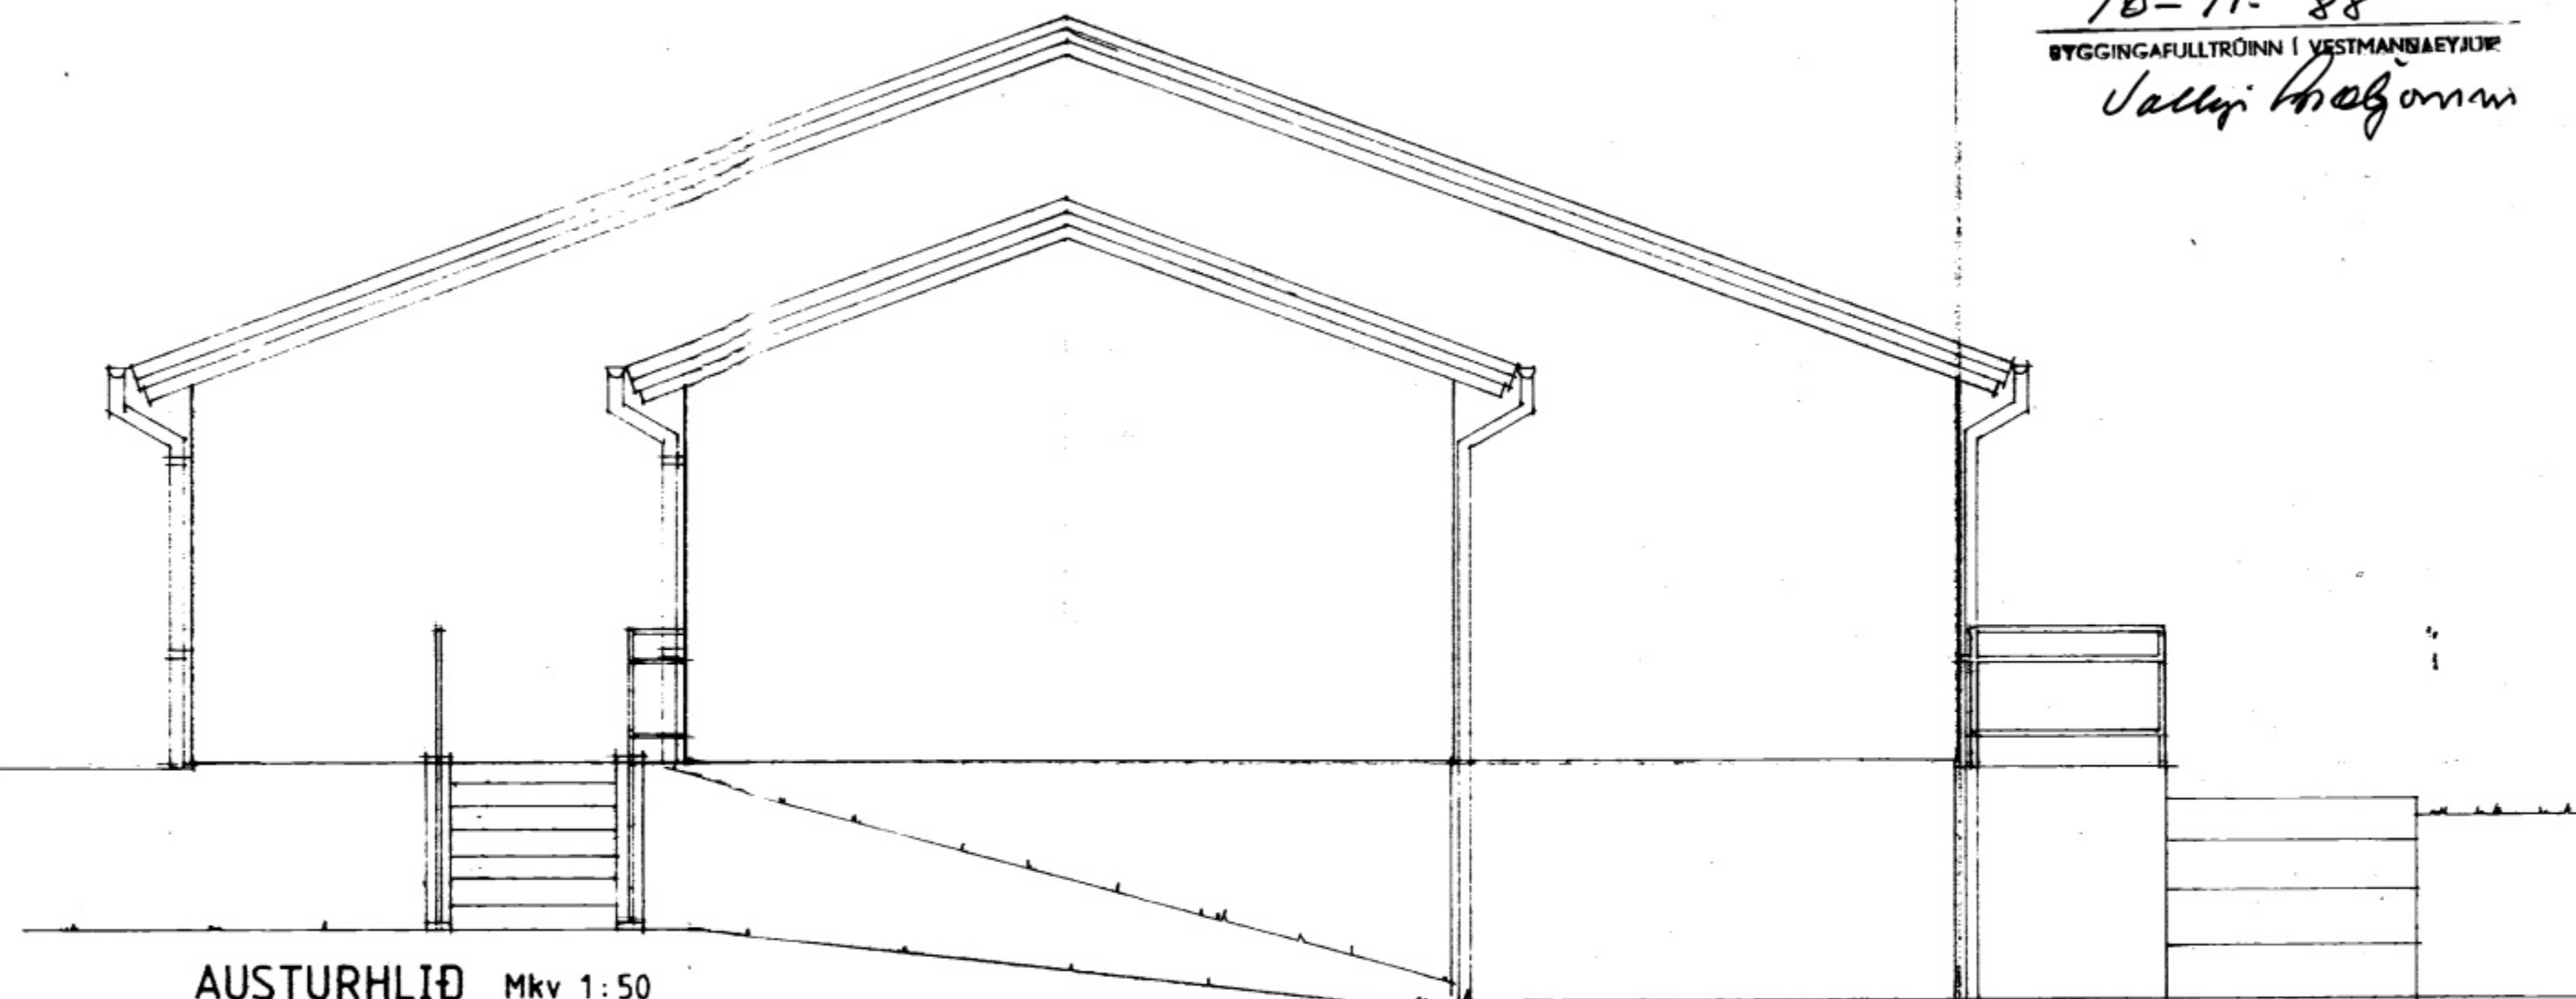

SAMBÝKKT / BYGGINGAHERFU
 10-11-88
 BYGGINGAÞULLTRÖNN / VESTMANNAEYJUM
Valley Halgorn

VESTURHLIÐ Mkv 1:50

AUSTURHLIÐ Mkv 1:50

NORÐURHLIÐ Mkv 1:50

SUÐURHLIÐ Mkv 1:50

F	VERK		
E			
D			
C			
B			
A			
BR.	DAGS.	BREYTING	TEIKN. NR. 103 AF 8817
PÁLL ZÓPHÓNIASSON TEIKNISTOFA			KVARDI 1:50 DAGS. októ 1988
RÁÐGJAFARVERKFRÆÐISJÓNUSTA F.R.V.			HANNAÐ PZ TEIKNAD PZ/EA
Kirkjuveg 23 (98) 12711 - 900 Vestmannaeyjum			YFIRFARIÐ