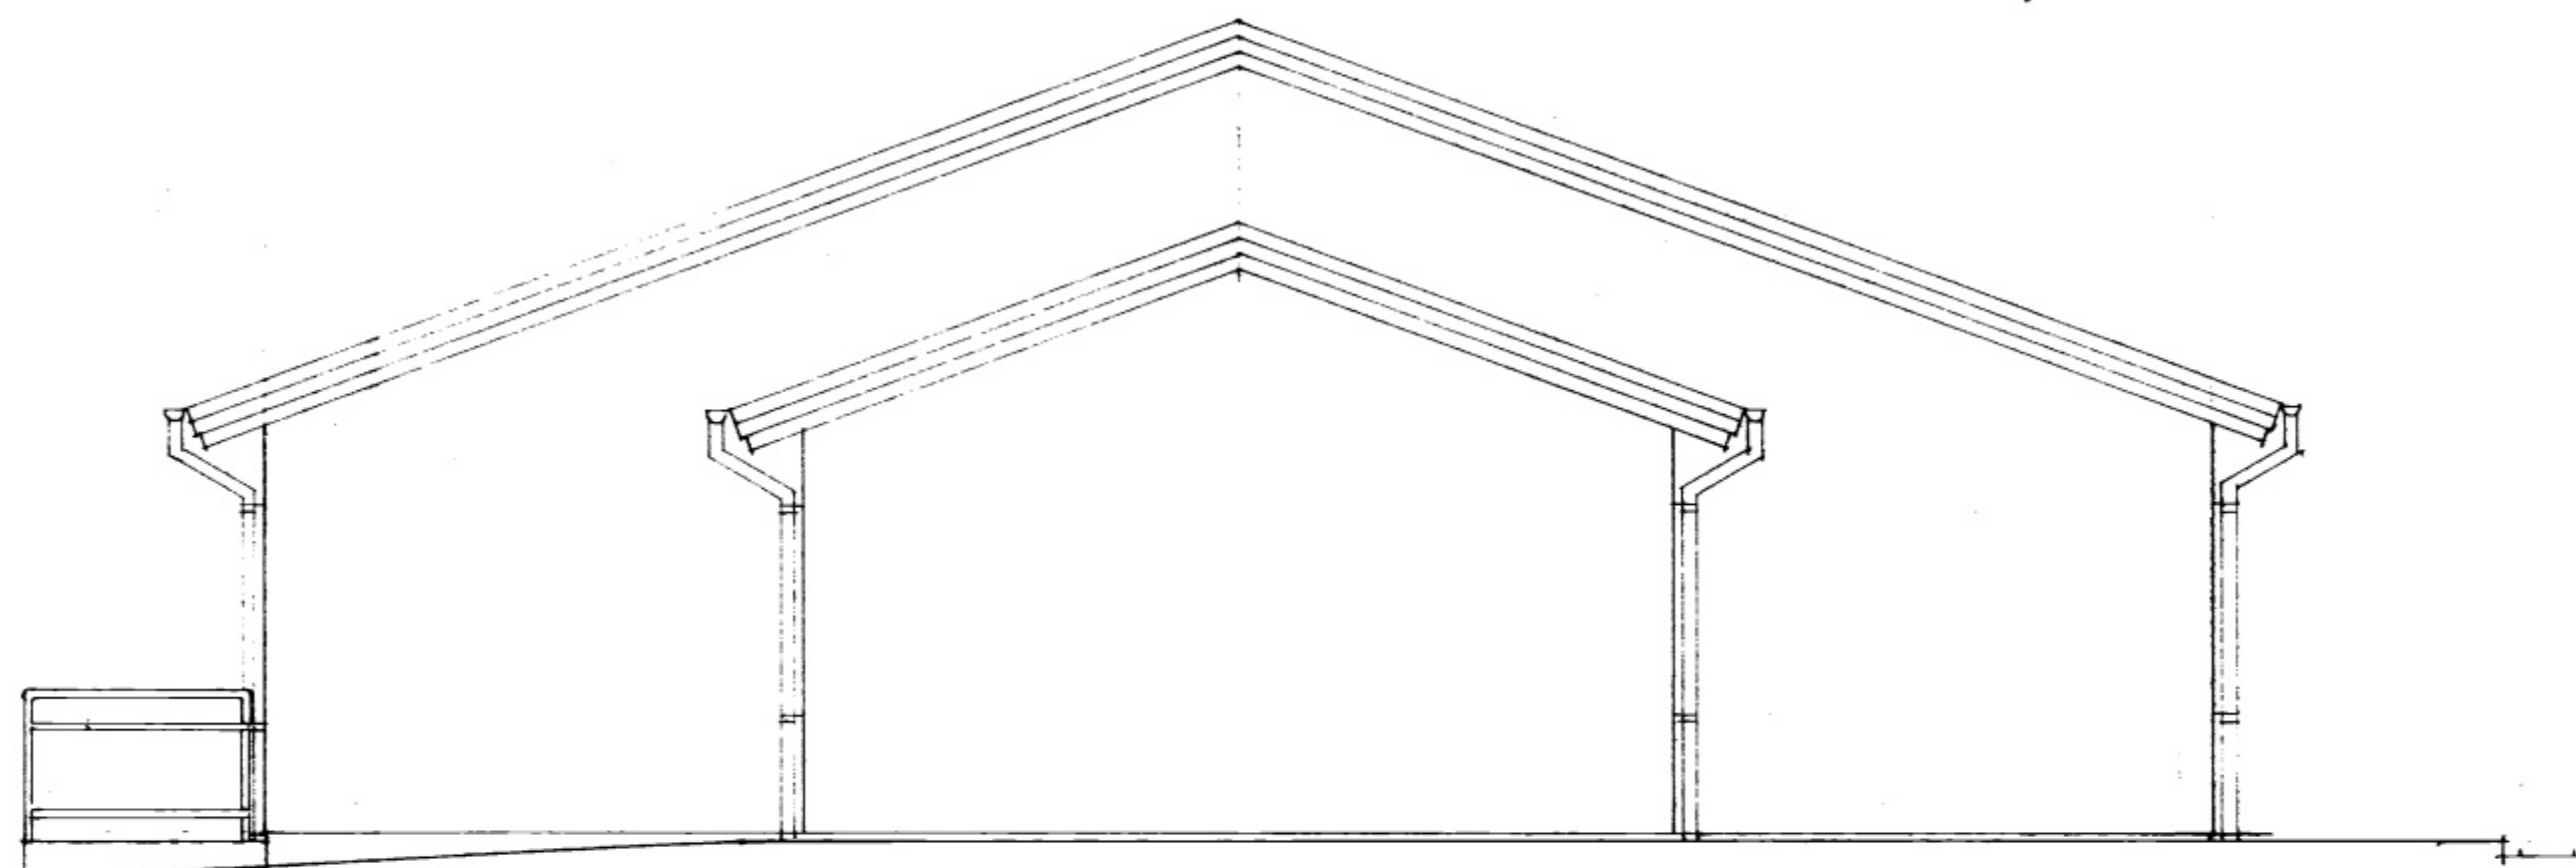

SAMBÝKKT / BYGGINGAHERFU
 10-11-88
 BYGGINGAÞULLTRÖNN / VESTMANNAEYJUM
Valley Halgorn

VESTURHLIÐ Mkv 1:50

AUSTURHLIÐ Mkv 1:50

NORÐURHLIÐ Mkv 1:50

SUÐURHLIÐ Mkv 1:50

F	VERK		
E			
D			
C			
B			
A			
BR.	DAGS.	BREYTING	TEIKN. NR. 103 AF 8817
PÁLL ZÓPHÓNIASSON TEIKNISTOFA			KVARDI 1:50 DAGS. októ 1988
RÁÐGJAFARVERKFRÆÐISJÓNUSTA F.R.V.			HANNAÐ PZ TEIKNAD PZ/EA
Kirkjuveg 23 (98) 12711 - 900 Vestmannaeyjum			YFIRFARIÐ