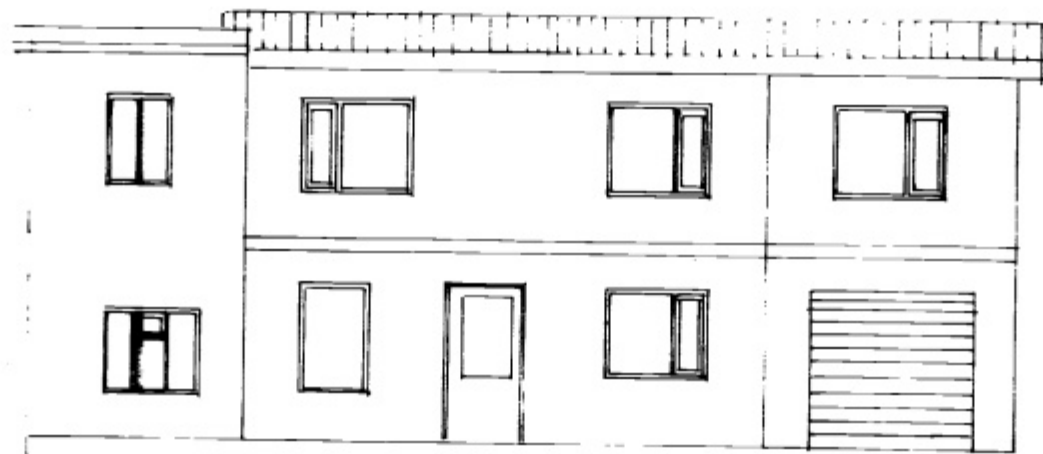

NORÐURHLIÐ MKV 1:100

GRUNNMYND 1. HÆÐ MKV 1:100

SAMMYKT / BYGGINGANEFRID
21-12-94
BYGGINGARLITRUINN / VESTMANNAEYJUM
H.S. B.

SÚÐURHLIÐ MKV 1:100

GRUNNMYND 2. HÆÐ MKV 1:100

AFSTÖÐUMYND MKV 1:500

SKÝRINGAR

JARÐHÆF STEYPT EINANGRÆÐ MEÐ GLERULL OG KLÆDD MEÐ SPÓNAPLÖTUM MILLIVEGGIR UR SPÓNAPLÖTUM OG GRIND 50X100 EINANGRÆÐ MEÐ GLERULL
2. HÆÐ UR TÍMPRI 50X125 C/C 600 EINANGRÆÐ MEÐ GLERULL KLÆTT AÐ LAM. MEÐ SPÓNAPLÖTUM MILLIVEGGIR UR SPÓNAPLÖTUM OG GRIND 50X100 EINANGRÆÐ MEÐ STEINULL
VIÐBYGGING UR TÍMPRI 50X125 C/C EINANGRÆÐ MEÐ STEINULL UT OG INNVEGGIR KLÆDDIR MEÐ SPÓNAPLÖTUM I GOLF MILLI BÍLSKÚR OG VIÐBYGGINGAR ER 150 MM STEINULL OG GOLF KLÆTT MEÐ ELDTEFANDI FLÖTUM
HÚSIÐ ER KLÆTT AÐ UTAN MEÐ RÁSULUM LÉGGVIÐI A TRÉGRIND
DÖR UR 50X200 C/C 600 KLÆTT MEÐ KLÆÐINGU 25X150. TÖGULLPAPPA C/BARLÖGUR MEÐ 150 MM GLERULL
I BLUGGUM ER TÖFALT EINANGRÆÐ AÐ FLEE

	NETT	SELT
1. HÆÐ IBLEIF	330 m²	37.3 m²
1. HÆÐ BÍLSKÚR	16.3 m²	18.6 m²
2. HÆÐ IBLEIF	47.8 m²	55.5 m²
	18.8 m²	111.7 m²

AUSTURHLIÐ MKV 1:100

SNÍÐ A-A

BREYTING A	BREYTING B	VERKHEITI VESTMANNABRAUT 51A	VERKEFNI: ÚTLIT, AFSTÖÐUMYND OG SNÍÐ	BJÖRG-VIN BJÖRGVÍNSSON	MELLKVARDI	DAGS OKT 94	A.2 1
BREYTING C	BREYTING D	VERKHEITI VESTMANNABRAUT 51A	VERKEFNI: ÚTLIT, AFSTÖÐUMYND OG SNÍÐ	BYGGINGARTÆKNIFRÆÐINGUR	1:100 1:500		
HANNAÐ BB	TEIKNAD BB	SAMP. Björgvin Björgvínsson		SÓLHLIÐ 19 900 VESTMANNAEYJUM	BREYTT	VERKNE 9405	