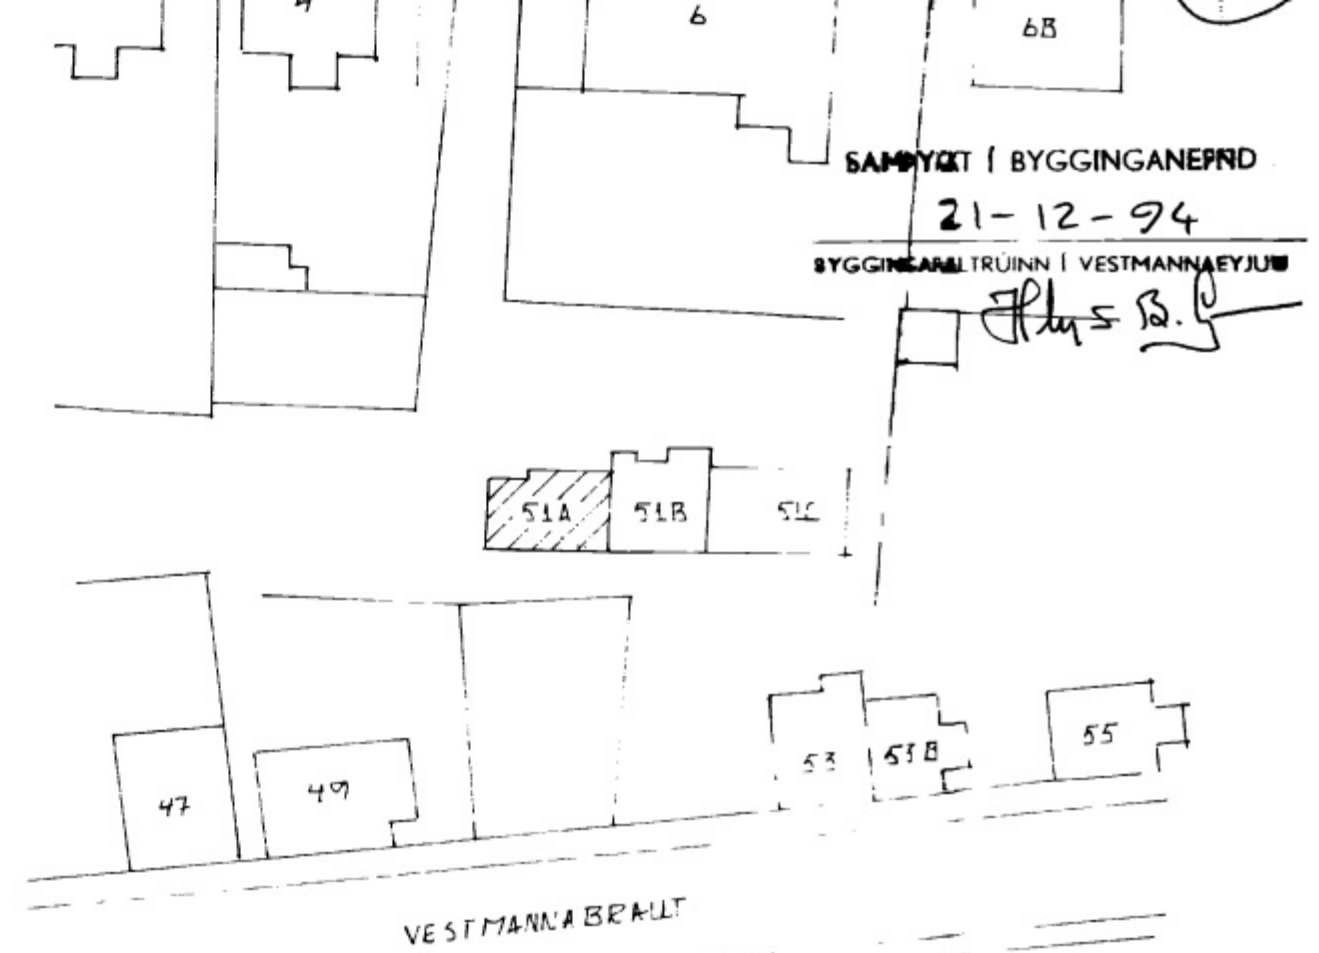

NORÐURHLIÐ MKV 1:100

GRUNNMYND 1. HÆÐ MKV 1:100

SAMMYKT / BYGGINGANEFRID
21-12-94
BYGGINGARLITRUINN / VESTMANNAEYJUM
H.S. B.

SÚÐURHLIÐ MKV 1:100

GRUNNMYND 2. HÆÐ MKV 1:100

AFSTÖÐUMYND MKV 1:500

SKÝRINGAR

JARÐHÆF STEYPT EINANGRÆÐ MEÐ GLERULL OG KLÆDD MEÐ SPÓNAPLÖTUM MILLIVEGGIR UR SPÓNAPLÖTUM OG GRIND 50X100 EINANGRÆÐ MEÐ GLERULL
2. HÆÐ UR TÍMPRI 50X125 C/C 600 EINANGRÆÐ MEÐ GLERULL KLÆTT AÐ LAM. MEÐ SPÓNAPLÖTUM MILLIVEGGIR UR SPÓNAPLÖTUM OG GRIND 50X100 EINANGRÆÐ MEÐ STEINULL
VIÐBYGGING UR TÍMPRI 50X125 C/C EINANGRÆÐ MEÐ STEINULL UT OG INNVEGGIR KLÆDDIR MEÐ SPÓNAPLÖTUM I GOLF MILLI BÍLSKÚR OG VIÐBYGGINGAR ER 150 MM STEINULL OG GOLF KLÆTT MEÐ ELDTEFANDI FLÖTUM
HÚSIÐ ER KLÆTT AÐ UTAN MEÐ RÁSULUM LÉGGVIÐI A TRÉGRIND
DÖR UR 50X200 C/C 600 KLÆTT MEÐ KLÆÐINGU 25X150. TÖGULLPAPPA C/BARLÖGUR MEÐ 150 MM GLERULL
I BLUGGUM ER TÖFALT EINANGRÆÐ AÐ FLEE

	NETT	SELT
1. HÆÐ IBLEIF	330 m²	37.3 m²
1. HÆÐ BÍLSKÚR	16.3 m²	18.6 m²
2. HÆÐ IBLEIF	47.8 m²	55.5 m²
	18.8 m²	111.7 m²

AUSTURHLIÐ MKV 1:100

SNÍÐ A-A

BREYTING A	BREYTING B	VERKHEITI VESTMANNABRAUT 51A	VERKEFNI: ÚTLIT, AFSTÖÐUMYND OG SNÍÐ	BJÖRG-VIN BJÖRGVÍNSSON	MELLKVARDI	DAGS OKT 94	A.2 1
BREYTING C	BREYTING D	VERKHEITI VESTMANNABRAUT 51A	VERKEFNI: ÚTLIT, AFSTÖÐUMYND OG SNÍÐ	BYGGINGARTÆKNIFRÆÐINGUR	1:100 1:500		
HANNAÐ BB	TEIKNAD BB	SAMP. Björgvin Björgvínsson		SÓLHLIÐ 19 900 VESTMANNAEYJUM	BREYTT	VERKNE 9405	