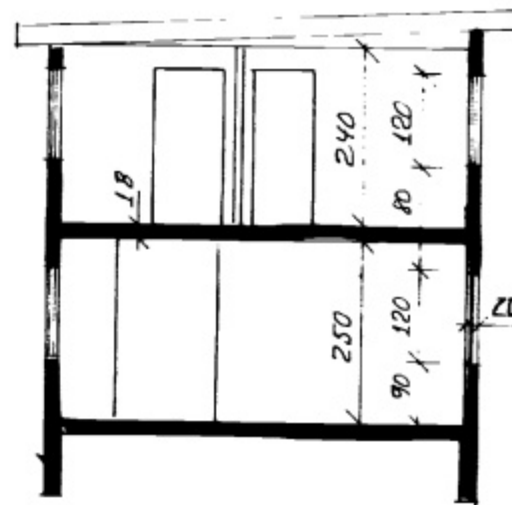

NORÐURHLIÐ MKV 1:100

GRUNNMYND 1. HÆÐ MKV 1:100

SAMMYKT / BYGGINGANEFRID
21-12-94
BYGGINGARLITRUINN / VESTMANNAEYJUM
H.S. B.

SÚÐURHLIÐ MKV 1:100

GRUNNMYND 2. HÆÐ MKV 1:100

AFSTÖÐUMYND MKV 1:500

SKÝRINGAR

JARÐHÆF STEYPT EINANGRÆÐ MEÐ GLERULL OG KLÆDD MEÐ SPÓNAPLÖTUM MILLIVEGGIR UR SPÓNAPLÖTUM OG GRIND 50X100 EINANGRÆÐ MEÐ GLERULL
2. HÆÐ UR TÍMPRI 50X125 C/C 600 EINANGRÆÐ MEÐ GLERULL KLÆTT AÐ LAM. MEÐ SPÓNAPLÖTUM MILLIVEGGIR UR SPÓNAPLÖTUM OG GRIND 50X100 EINANGRÆÐ MEÐ STEINULL
VIÐBYGGING UR TÍMPRI 50X125 C/C EINANGRÆÐ MEÐ STEINULL UT OG INNVEGGIR KLÆDDIR MEÐ SPÓNAPLÖTUM I GOLF MILLI BÍLSKÚR OG VIÐBYGGINGAR ER 150 MM STEINULL OG GOLF KLÆTT MEÐ ELDTEFANDI FLÖTUM
HÚSIÐ ER KLÆTT AÐ UTAN MEÐ RÁSULUM LÉGGVIÐI A TRÉGRIND
DÖR UR 50X200 C/C 600 KLÆTT MEÐ KLÆÐINGU 25X150. TÖGULLPAPPA C/BARLÖGUR MEÐ 150 MM GLERULL
I BLUGGUM ER TÖFALT EINANGRÆÐ AÐ FLEE

	NETT	SELT
1. HÆÐ IBLEIF	330 m²	37.3 m²
1. HÆÐ BÍLSKÚR	16.3 m²	18.6 m²
2. HÆÐ IBLEIF	47.8 m²	55.5 m²
	18.8 m²	111.7 m²

AUSTURHLIÐ MKV 1:100

SNÍÐ A-A

BREYTING A	BREYTING B	VERKHEITI VESTMANNABRAUT 51A	VERKEFNI: ÚTLIT, AFSTÖÐUMYND OG SNÍÐ	BJÖRG-VIN BJÖRGVÍNSSON	MELLKVARDI	DAGS OKT 94	A.2 1
BREYTING C	BREYTING D	VERKHEITI VESTMANNABRAUT 51A	VERKEFNI: ÚTLIT, AFSTÖÐUMYND OG SNÍÐ	BYGGINGARTÆKNIFRÆÐINGUR	1:100 1:500		
HANNAÐ BB	TEIKNAD BB	SAMP. Björgvin Björgvínsson		SÓLHLIÐ 19 900 VESTMANNAEYJUM	BREYTT	VERKNE 9405	