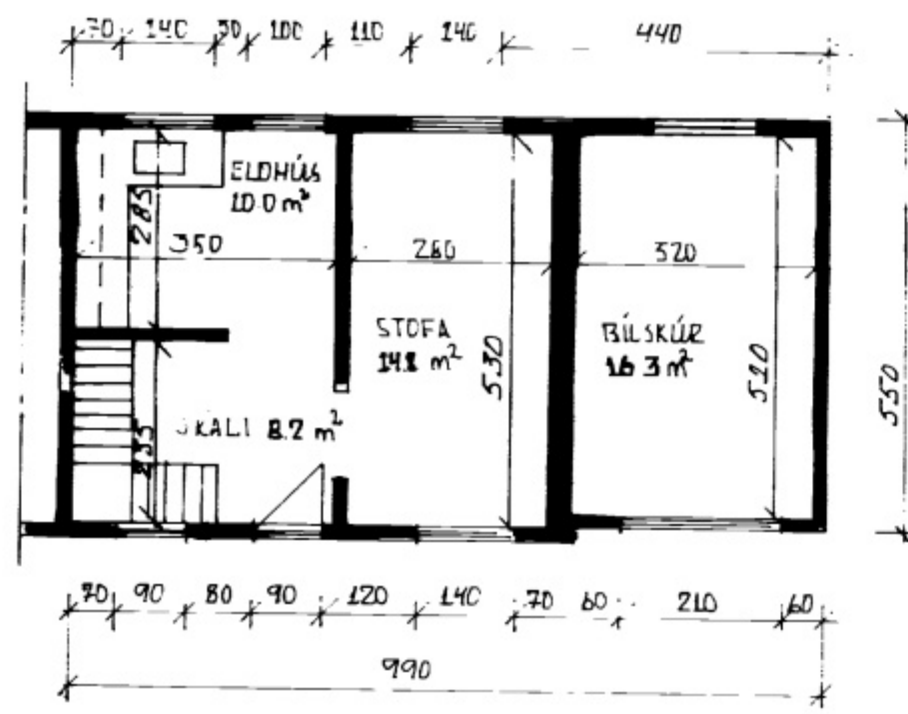

NORÐURHLIÐ MKV 1:100

GRUNNMYND 1. HÆÐ MKV 1:100

SAMMYKT / BYGGINGANEFRID
21-12-94
BYGGINGARLITRUINN / VESTMANNAEYJUM
H.S. B.

SÚÐURHLIÐ MKV 1:100

GRUNNMYND 2. HÆÐ MKV 1:100

AFSTÖÐUMYND MKV 1:500

SKÝRINGAR

JARÐHÆF STEYPT EINANGRÆÐ MEÐ GLERULL OG KLÆDD MEÐ SPÓNAPLÖTUM MILLIVEGGIR UR SPÓNAPLÖTUM OG GRIND 50X100 EINANGRÆÐ MEÐ GLERULL
2. HÆÐ UR TÍMPRI 50X125 C/C 600 EINANGRÆÐ MEÐ GLERULL KLÆTT AÐ LAM. MEÐ SPÓNAPLÖTUM MILLIVEGGIR UR SPÓNAPLÖTUM OG GRIND 50X100 EINANGRÆÐ MEÐ STEINULL
VIÐBYGGING UR TÍMPRI 50X125 C/C EINANGRÆÐ MEÐ STEINULL UT OG INNVEGGIR KLÆDDIR MEÐ SPÓNAPLÖTUM I GOLF MILLI BÍLSKÚR OG VIÐBYGGINGAR ER 150 MM STEINULL OG GOLF KLÆTT MEÐ ELDTEFANDI FLÖTUM
HÚSIÐ ER KLÆTT AÐ UTAN MEÐ RÁSULUM LÉGGVIÐI A TRÉGRIND
DÖR UR 50X200 C/C 600 KLÆTT MEÐ KLÆÐINGU 25X150. TÖGULLPAPPA C/BARLÖGUR MEÐ 150 MM GLERULL
I BLUGGUM ER TÖFALT EINANGRÆÐ AÐ FLEE

	NETT	SELT
1. HÆÐ IBLEIF	330 m²	37.3 m²
1. HÆÐ BÍLSKÚR	16.3 m²	18.6 m²
2. HÆÐ IBLEIF	47.8 m²	55.5 m²
	18.8 m²	111.7 m²

AUSTURHLIÐ MKV 1:100

SNÍÐ A-A

BREYTING A	BREYTING B	VERKHEITI VESTMANNABRAUT 51A	VERKEFNI: ÚTLIT, AFSTÖÐUMYND OG SNÍÐ	BJÖRG-VIN BJÖRGVÍNSSON	MELLKVARDI	DAGS OKT 94	A.2 1
BREYTING C	BREYTING D	VERKHEITI VESTMANNABRAUT 51A	VERKEFNI: ÚTLIT, AFSTÖÐUMYND OG SNÍÐ	BYGGINGARTÆKNIFRÆÐINGUR	1:100 1:500		
HANNAÐ BB	TEIKNAD BB	SAMP. Björgvin Björgvínsson		SÓLHLIÐ 19 900 VESTMANNAEYJUM	BREYTT	VERKNE 9405	