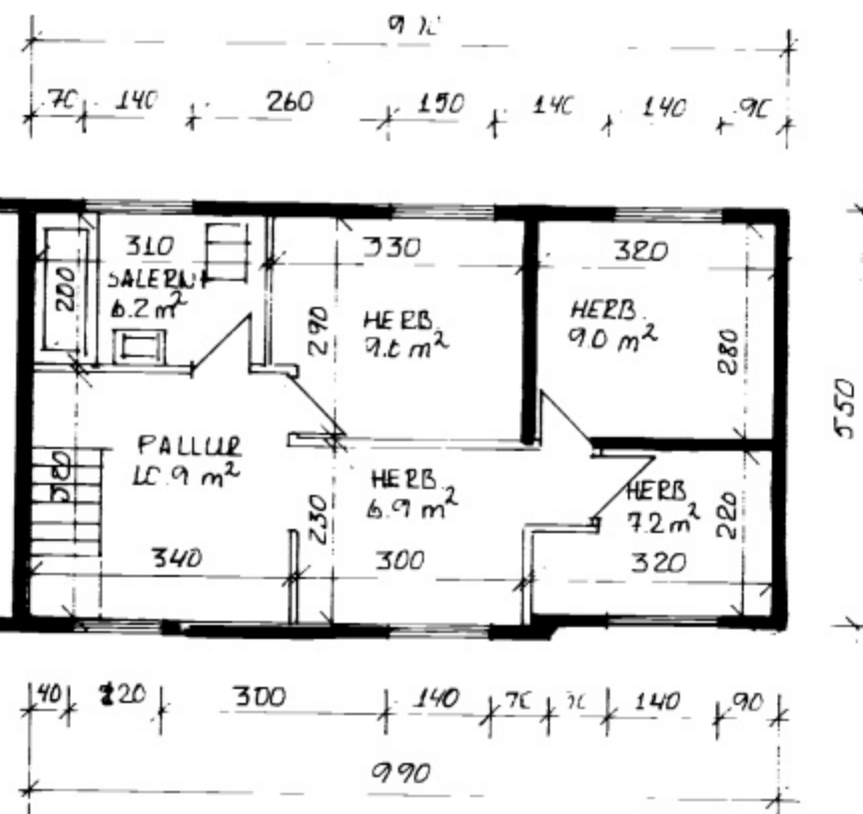

NORÐURHLIÐ MKV 1:100

GRUNNMYND 1. HÆÐ MKV 1:100

SAMMYKT / BYGGINGANEFRID
21-12-94
BYGGINGARLITRUINN / VESTMANNAEYJUM
H.S. B.

SÚÐURHLIÐ MKV 1:100

GRUNNMYND 2. HÆÐ MKV 1:100

AFSTÖÐUMYND MKV 1:500

SKÝRINGAR

JARÐHÆF STEYPT EINANGRÆÐ MEÐ GLERULL OG KLÆDD MEÐ SPÓNAPLÖTUM MILLIVEGGIR UR SPÓNAPLÖTUM OG GRIND 50X100 EINANGRÆÐ MEÐ GLERULL
2. HÆÐ UR TÍMPRI 50X125 C/C 600 EINANGRÆÐ MEÐ GLERULL KLÆTT AÐ LAM. MEÐ SPÓNAPLÖTUM MILLIVEGGIR UR SPÓNAPLÖTUM OG GRIND 50X100 EINANGRÆÐ MEÐ STEINULL
VIÐBYGGING UR TÍMPRI 50X125 C/C EINANGRÆÐ MEÐ STEINULL UT OG INNVEGGIR KLÆDDIR MEÐ SPÓNAPLÖTUM I GOLF MILLI BÍLSKÚR OG VIÐBYGGINGAR ER 150 MM STEINULL OG GOLF KLÆTT MEÐ ELDTEFANDI FLÖTUM
HÚSIÐ ER KLÆTT AÐ UTAN MEÐ RÁSULUM LÉGGVIÐI A TRÉGRIND
DÖR UR 50X200 C/C 600 KLÆTT MEÐ KLÆÐINGU 25X150. TÖGULLPAPPA C/BARLÖGUR MEÐ 150 MM GLERULL
I BLUGGUM ER TÖFALT EINANGRÆÐ AÐ FLEE

	NETT	SELT
1. HÆÐ IBLEIF	330 m²	37.3 m²
1. HÆÐ BÍLSKÚR	16.3 m²	18.6 m²
2. HÆÐ IBLEIF	47.8 m²	55.5 m²
	18.8 m²	111.7 m²

AUSTURHLIÐ MKV 1:100

SNÍÐ A-A

BREYTING A	BREYTING B	VERKHEITI VESTMANNABRAUT 51A	VERKEFNI: ÚTLIT, AFSTÖÐUMYND OG SNÍÐ	BJÖRG-VIN BJÖRGVÍNSSON	MELLKVARDI	DAGS OKT 94	A.2 1
BREYTING C	BREYTING D	VERKHEITI VESTMANNABRAUT 51A	VERKEFNI: ÚTLIT, AFSTÖÐUMYND OG SNÍÐ	BYGGINGARTÆKNIFRÆÐINGUR	1:100 1:500		
HANNAÐ BB	TEIKNAD BB	SAMP. Björgvin Björgvínsson		SÓLHLIÐ 19 900 VESTMANNAEYJUM	BREYTT	VERKNE 9405	