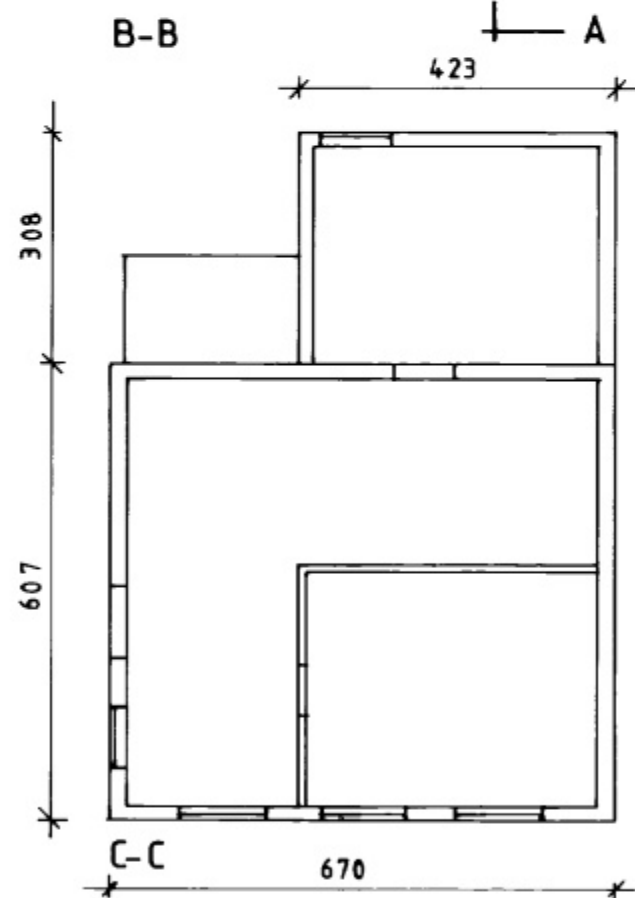

B-B

RIS

F			VERK
E			
D			VESTMANNABRAUT 34
C			
B			
A			TEIKN. NR. AF
BR.	DAGS.	BREYTING	HANNAÐ TEIKNAD <i>E.A.</i>
BÆJARTÆKNIFRÆÐINGURINN			KVARDI 1:100 1:500
VESTMANNAEYJUM			DAGS. 8/10 1986