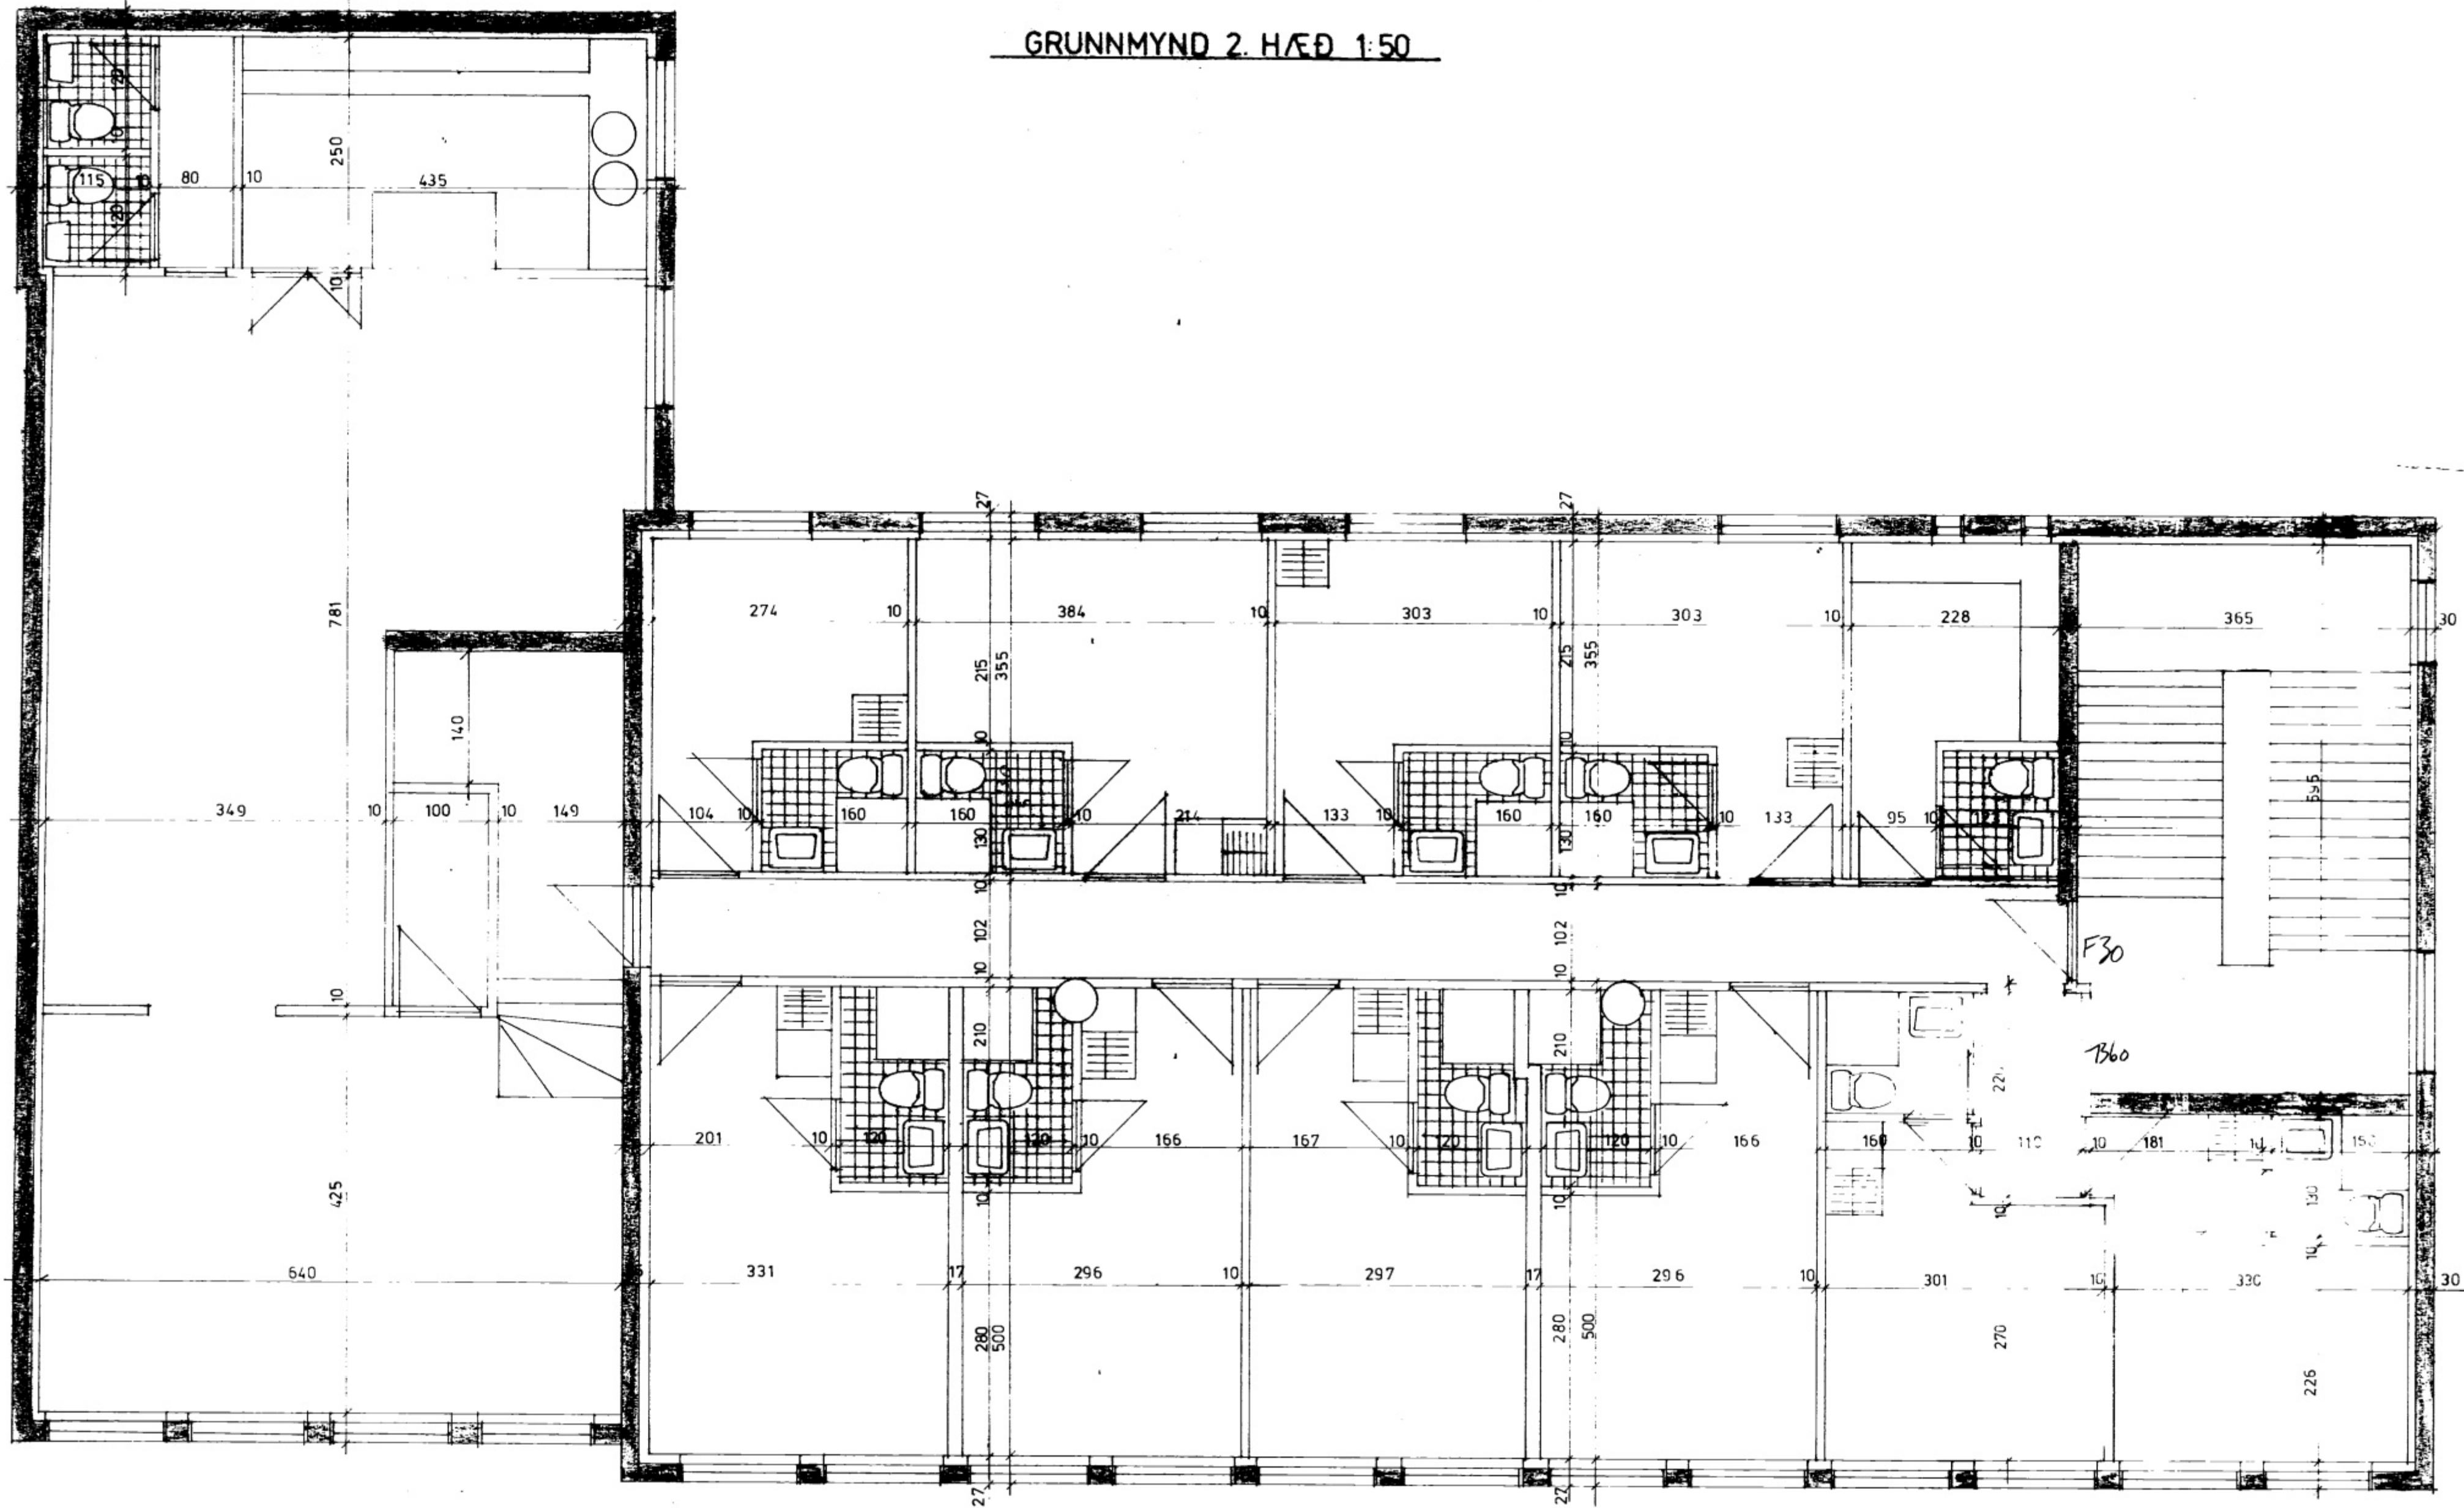

GRUNNMYND 2. HÆÐ 1:50

SKÝRINGAR SJÁ TEIKN. NR. 1.1

AMFYKIL 20 jan 1986
 Rindur Gunnarsson
 TEIKN.

STRANDVEGUR 28 VESTMANNAEYJUM			
		GRUNNMYND 2. HÆÐ MÁLSETT	
BR.	DAG.	BREYTING	
TEIKNISTOFA SIGURJÓN PÁLSSON TÆKNIFR. FOLDAHRAUNI 37 E 900 VESTM. EYJUM - SÍMI 98-2002		VESTM. EYJAR Þ. JAN '86	KVARDI 150
TEIKN. ATH.	REIKN. SAMP.	VERK	BL. NR. BR.
		8035	12