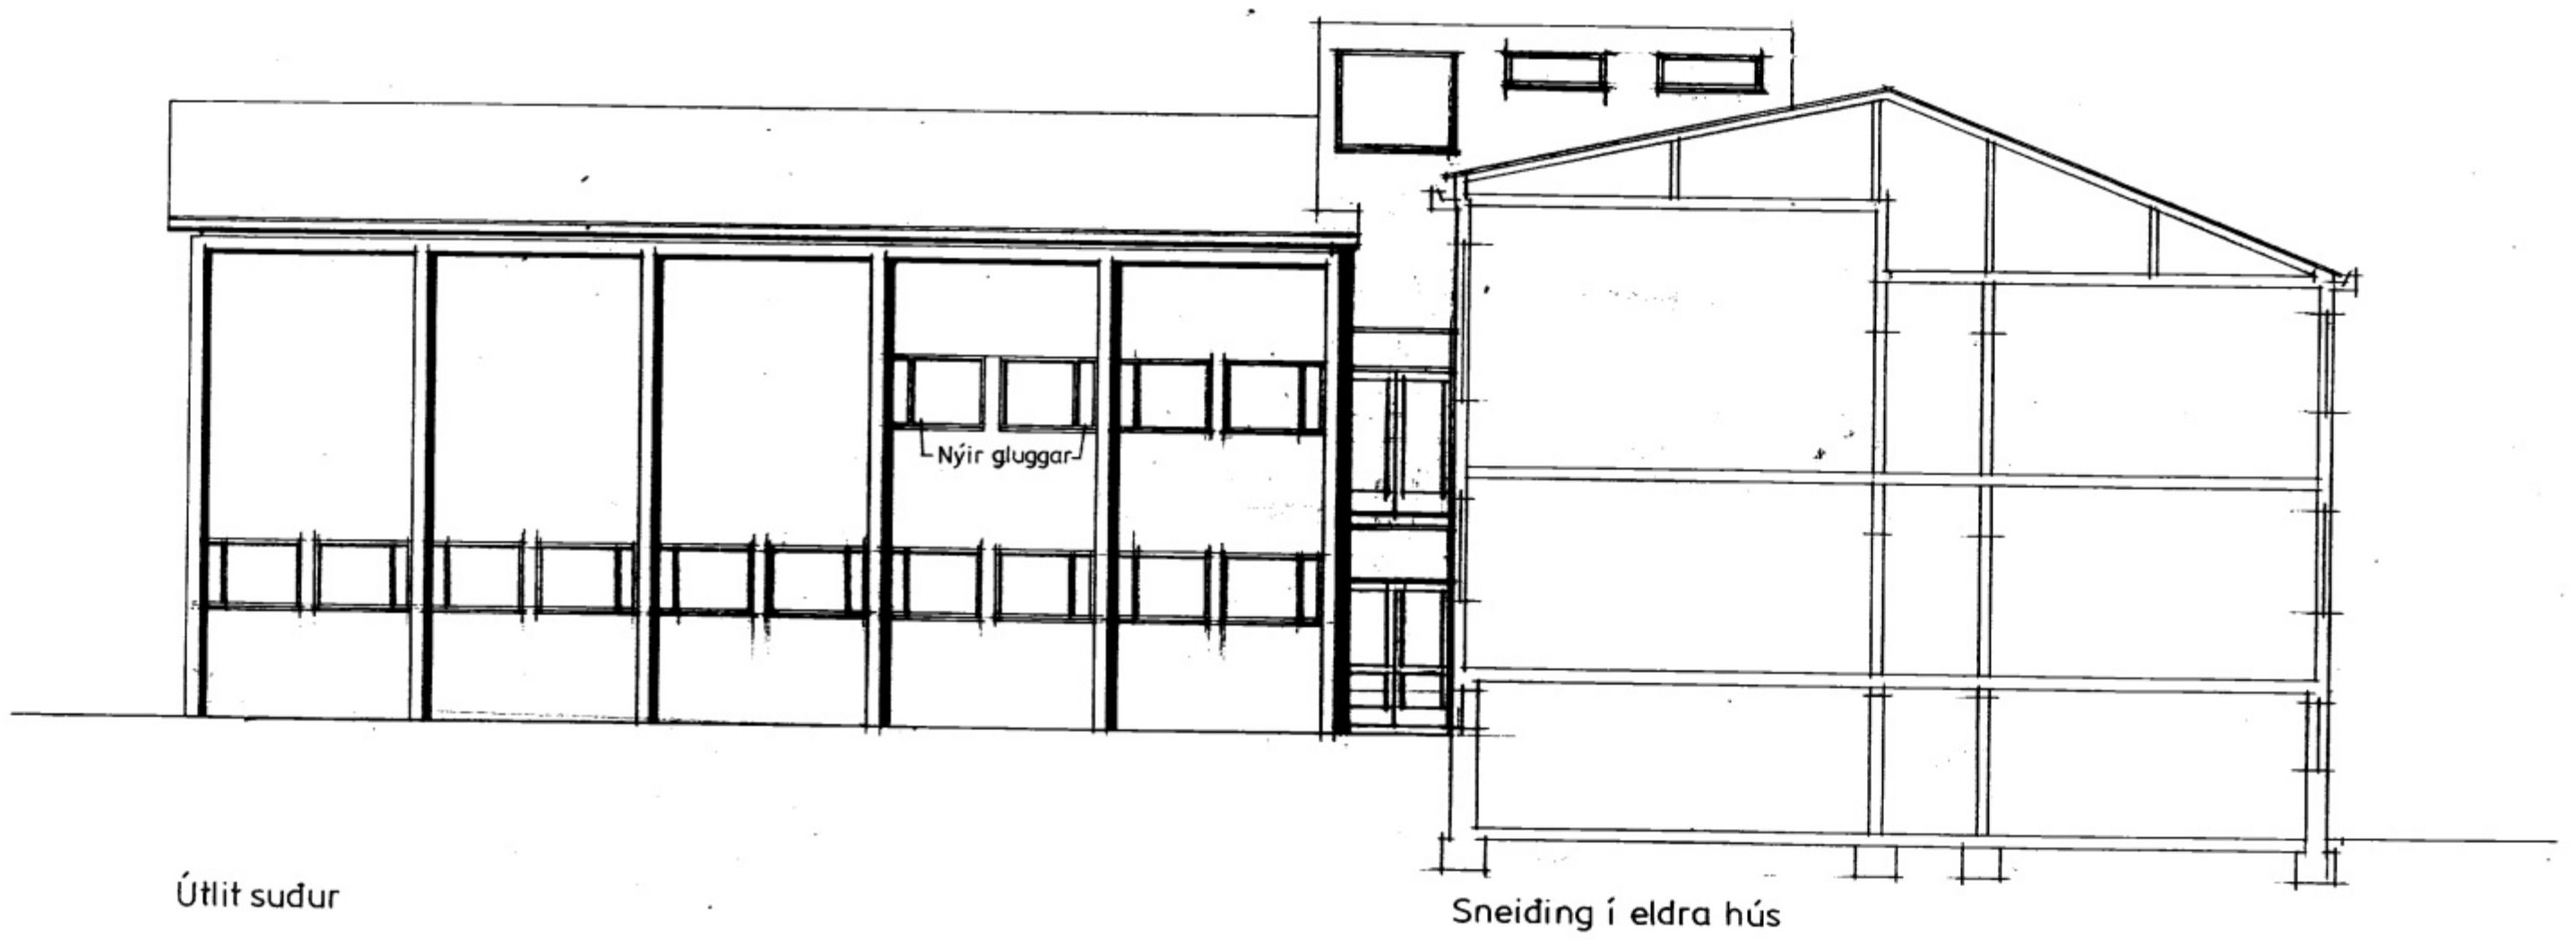

SAMPYKKT AF BYGGINGARFULLTRÚA

08 JÚLÍ 1998

*Þorgerður Þorvaldsson*  
BYGGINGARFULLTRÖNNI VESTMANNAEYJUM

Útlit suður

Sneiding í eldra hús

TEIKNISTOFAN HF  
Á R M Ó L A G

108 REYKJAVÍK • Sími 153 8750

GÍSLI HALDÓRSSON AÐRÆKT FAI  
JÓSEF REYNIS AÐRÆKT FAI  
LEIFUR GÍSLASON BYGGINGAÐRÆÐINGUR BFI  
IVON STEFÁN CILMA AÐRÆKT FAI  
BJARNI SNÆRJÖRNSON AÐRÆKT FAI  
ASGEIR ÁSGEIRSSON BYGGINGAÐRÆÐINGUR BFI

VERKEFNI Vestmannabraut 22 A C  
Vestmannaeyjum

VERK Útlit suður  
SAMP. *Asg. Arj.*  
MÁL. 1:100  
DAGS. 13-02-98  
BR. A-05