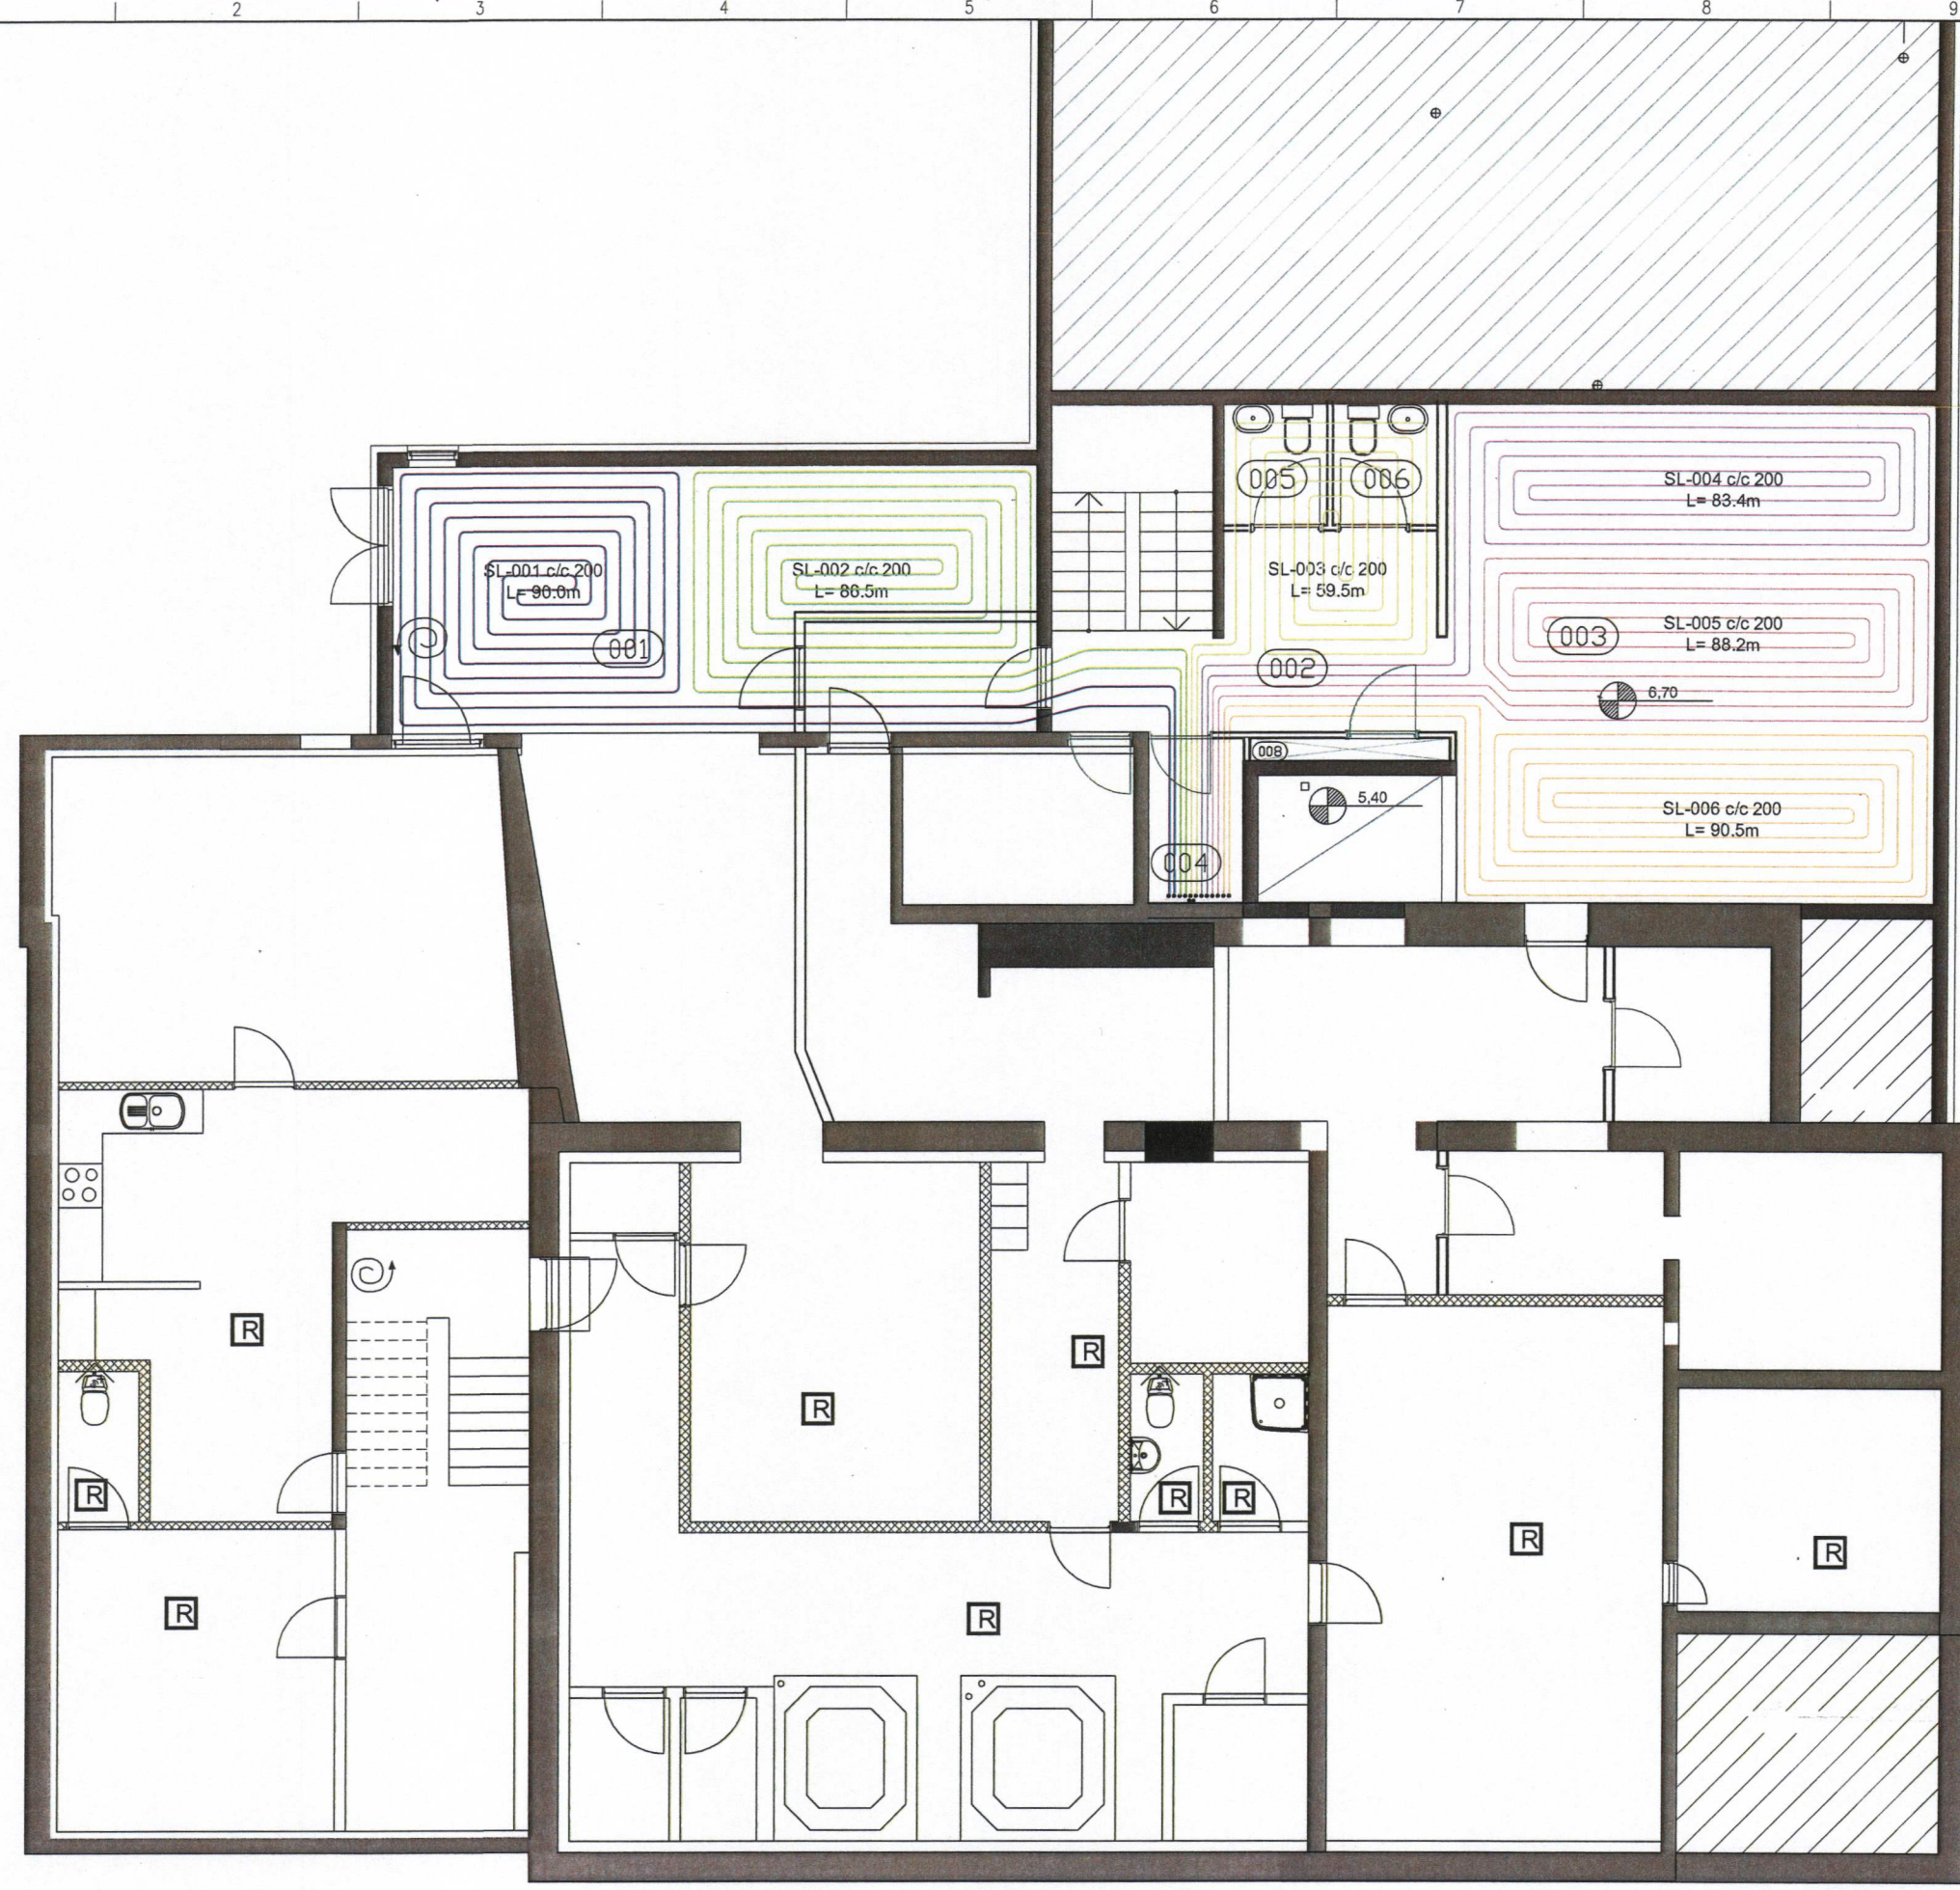

SAMÞYKKT AF BYGGINGARFULLTRÚA
2. JÚLÍ 2014
SSB
BYGGINGARFULLTRÚNNI Í VESTMANNAEYJUM

NR	DAGS.	BREYTING
A		
B		
C		
D		
E		
F		
G		
H		

SKÝRINGAR

Blank area for project notes and descriptions.

tpz teiknistofa
Kirkjuvegi 23 900 Vestmannaeyjum
Sími 481-2711
tpz@teiknistofa.is
www.teiknistofa.is

Verkheiti
HÓTEL VESTMANNAEYJA
VESTMANNABRAUT 28

Verkefni
VIÐBYGGING
GRUNNMYND KJALLARI HITLAGNIR

ÚTG. DAGS	HANNAD	VERK.NR
26.03.13	BB	0405-2
YFIRFARID	TEIKNAD	Mælikvarði
	EA/BB	1:50
TEIKN. NR	BREYTING	
331		

13134 270963-5495