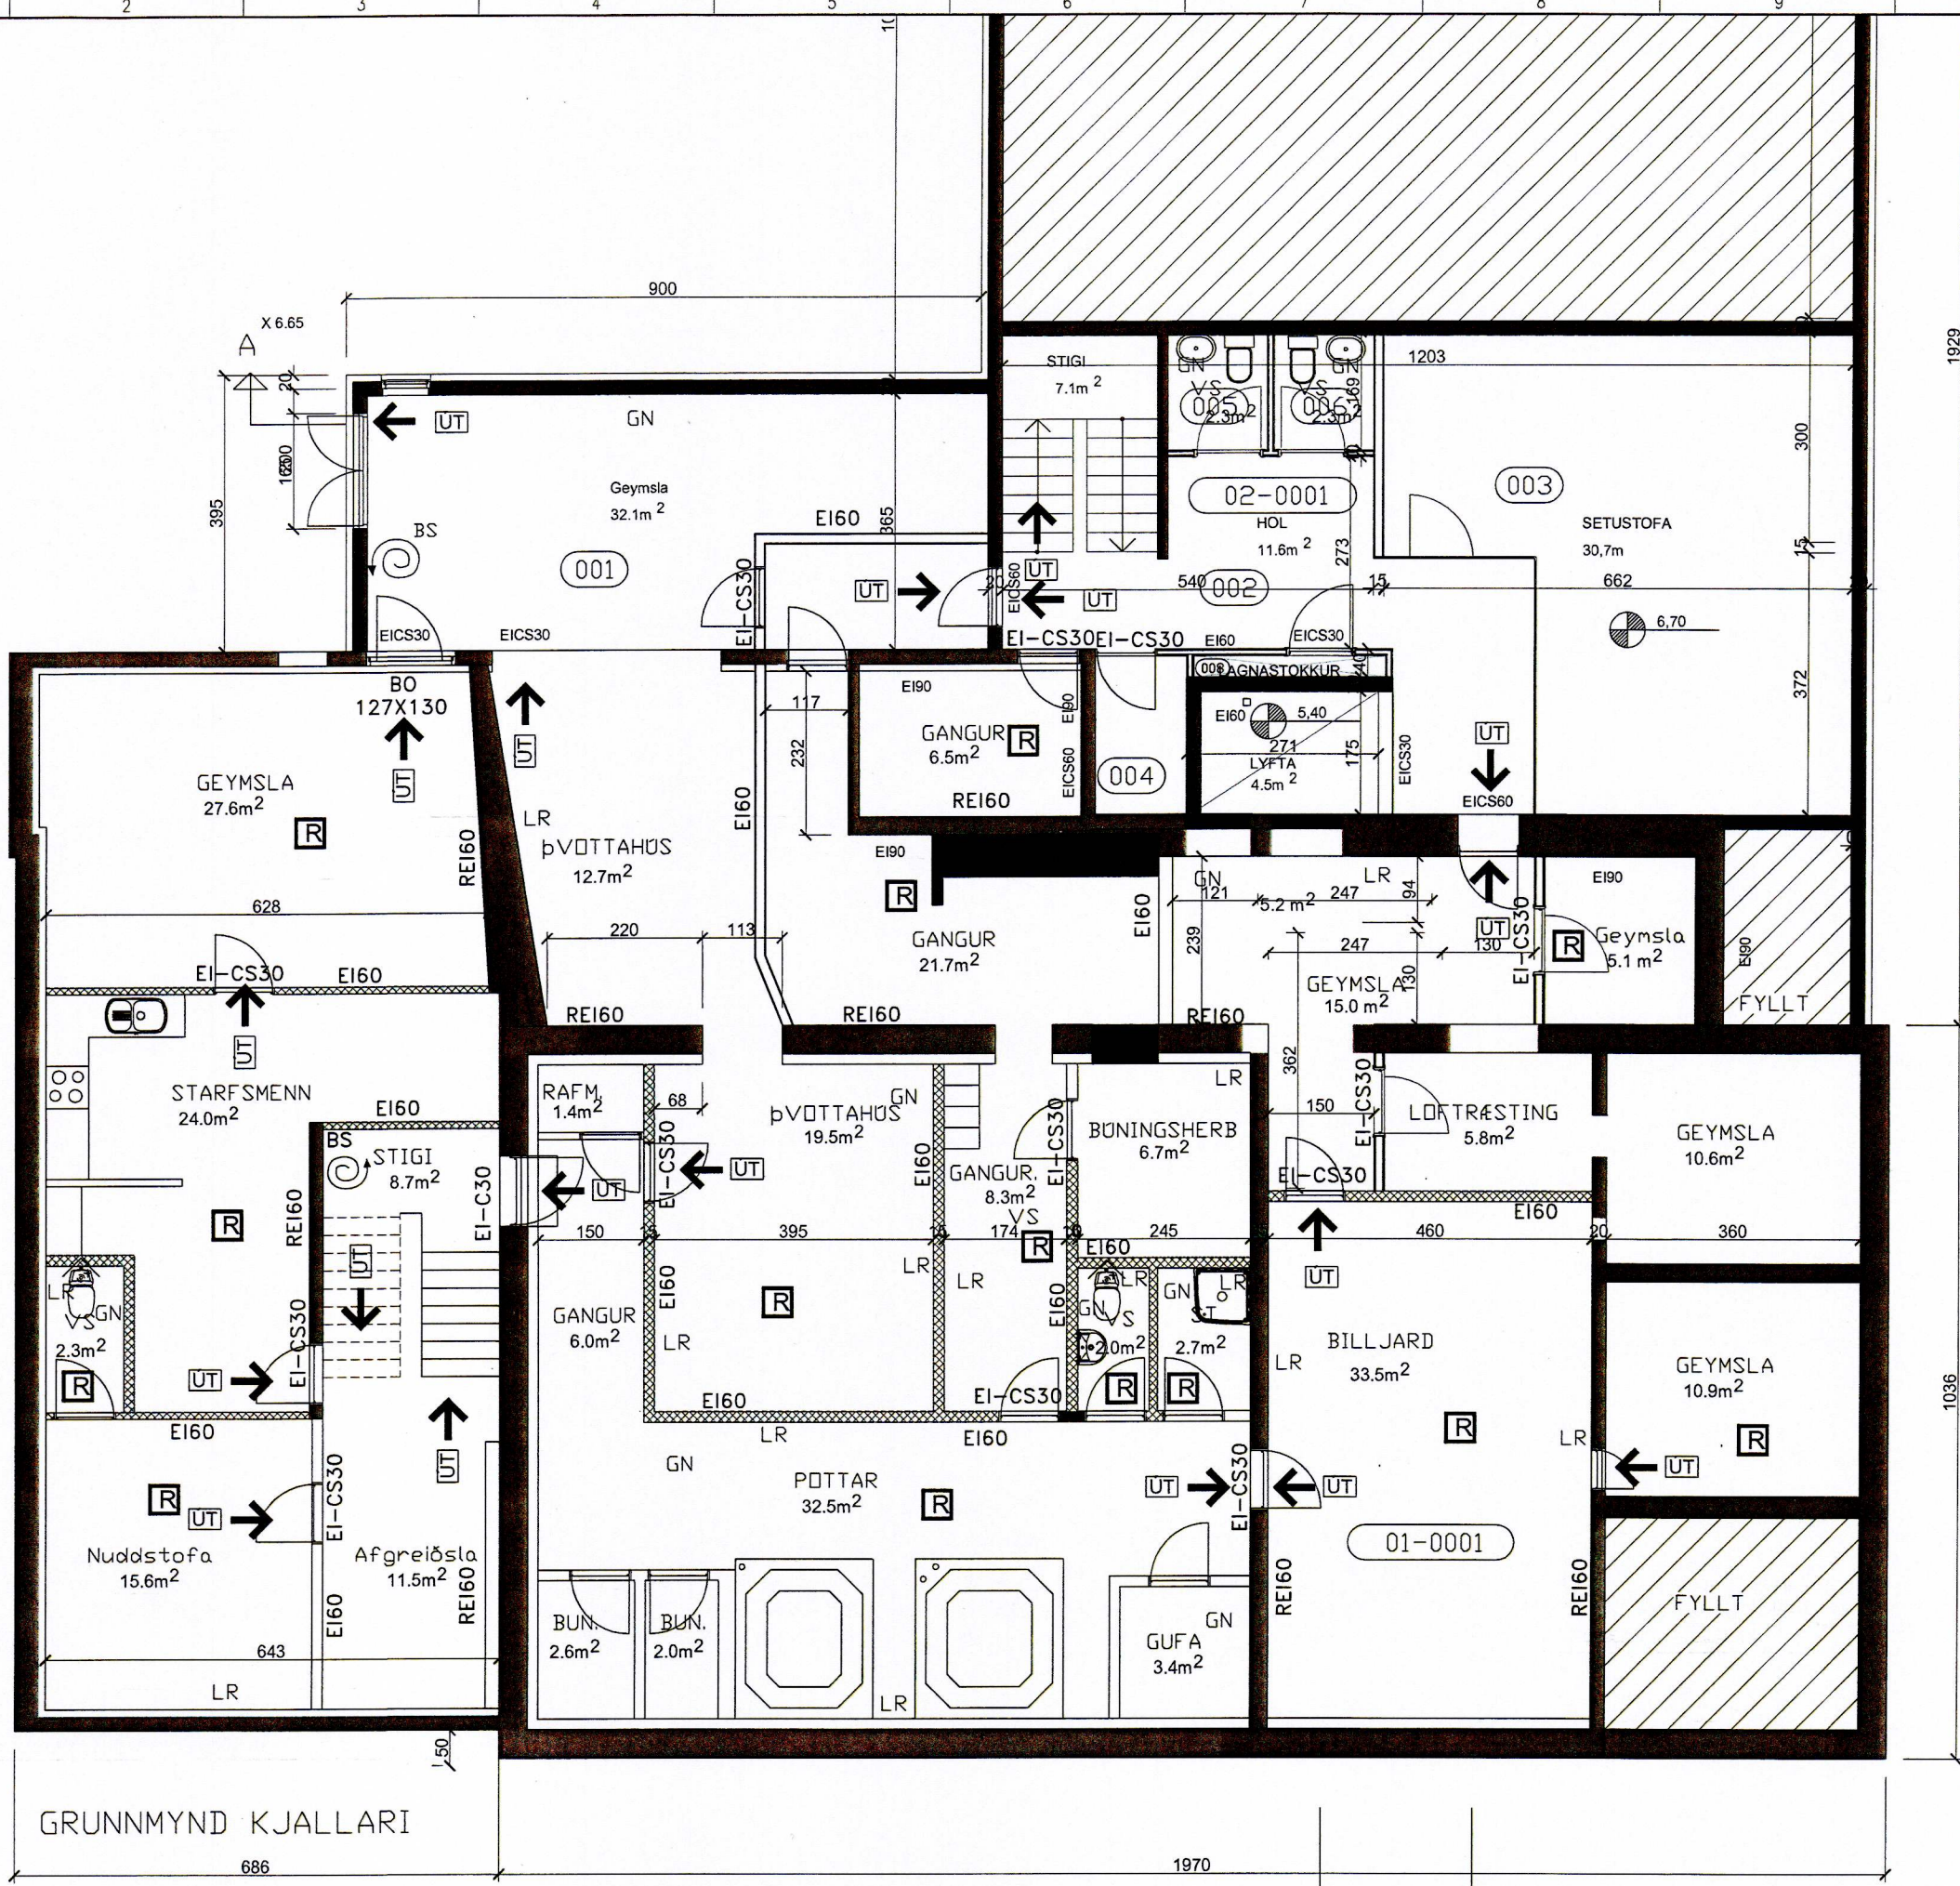

SAMÞYKKT AF BYGGINGARFULLTRÚA
2. JÚLÍ 2014
BYGGINGARFULLTRÚA Í VESTMANNAEYJUM

NR	DAGS.	BREYTING
A	NÓV. 12	STÆKKUN Í VESTUR
B		
C		
D		
E		
F		
G		
H		

SKÝRINGAR

tpz teiknistofa
Kirkjuvegi 23 900 Vestmannaeyjum Sími 481-2711 tpz@teiknistofa.is www.teiknistofa.is

Verkefni
HÓTEL VESTMANNAEYJA VESTMANNABRAUT 28

Verkefni
VIÐBYGGING GRUNNMYND KJALLARI

ÚTG. DAGS	HANNAÐ	VERK.NR
OKT. 2012	PZ	0405-2
YFIRFARID	TEIKNAD	Mælikvarði
	EA	1:50

TEIKN. NR	BREYTING
110	A

Samþykkt af 290963-5-14