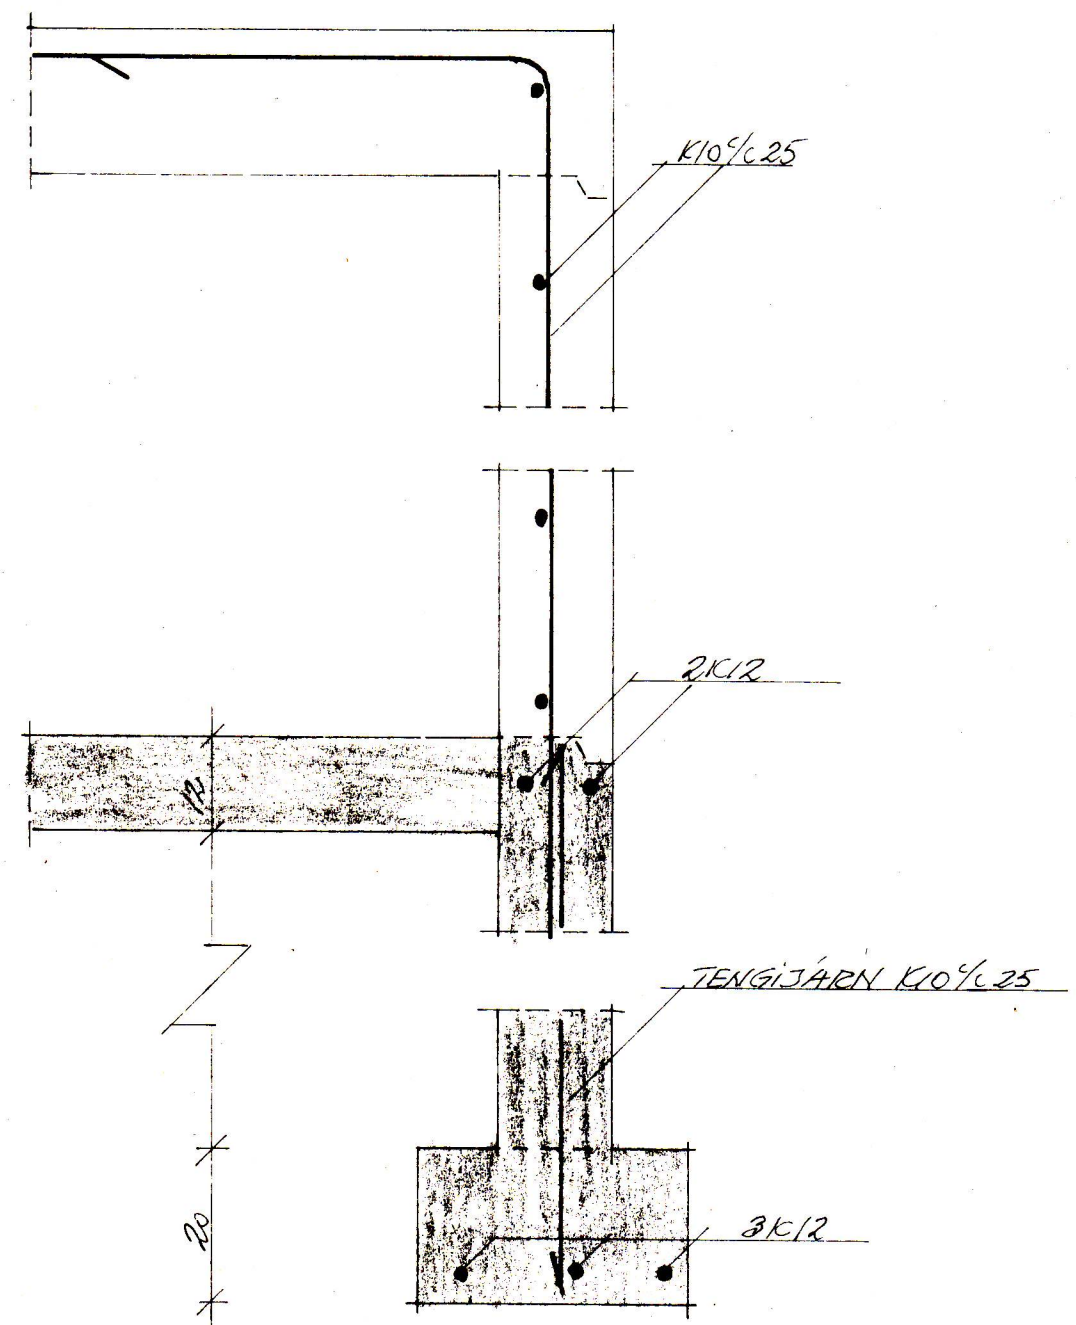

SAGA SKAL FYRIR RYÐFRÍUM BENNING  
ÞYKKT 2mm INN Í UTVEGG, SETJA SKAL  
KITTÍ SIKAPLEX 1A Í RAUFINA ÞÐUR  
EN BENNINGUR ER REKIN 1.

SNID B-B

SNID A-A

VESTMANNABRAUT 13B.					
				GRUNNMYND UNDIRSTÖÐUR SKIÐ.	
BR.	DAG.	BREYTING			
TEIKNISTOFA SIGURJÓN PÁLSSON TÆKNIFR. FOLDAHRAUNI 37 E 900 VESTM. EYJUM - SÍMI 98-2002			VESTM. EYJAR Þ. APRÍL 2002		KVARDI 1:50 1:10
TEIKN. S.P.	REIKN.	ATH.	SAMP.	VERK	BL. NR.
					3