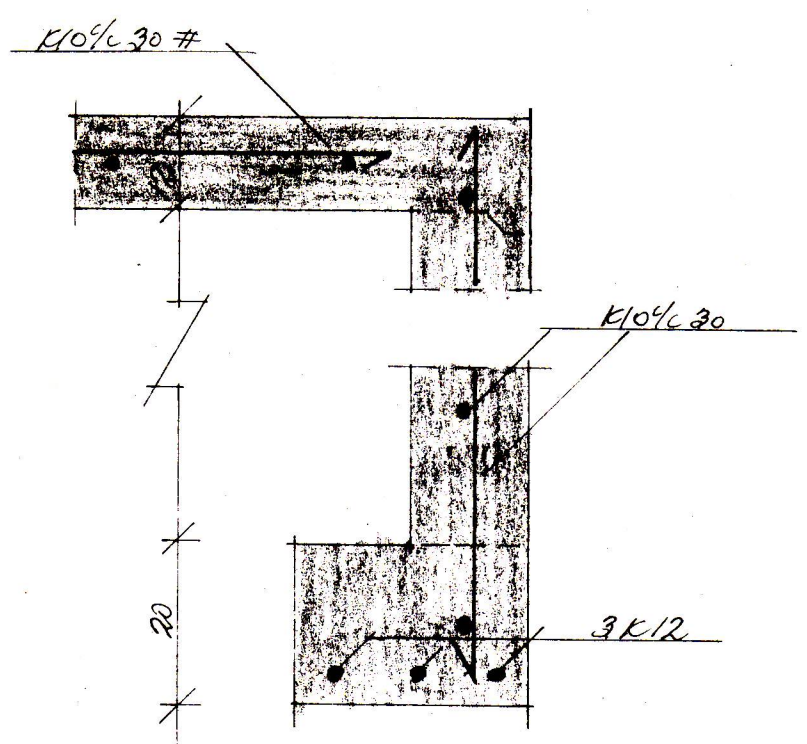

SAGA SKAL FYRIR RYÐFRÍUM BENNING  
ÞYKKT 2mm INN Í UTVEGG, SETJA SKAL  
KITTÍ SIKAPLEX 1A Í RAUFINA ÞÐUR  
EN BENNINGUR ER REKIN 1.

SNID B-B

SNID A-A

VESTMANNABRAUT 13B.					
				GRUNNMYND UNDIRSTÖÐUR SKIÐ.	
BR.	DAG.	BREYTING			
TEIKNISTOFA SIGURJÓN PÁLSSON TÆKNIFR. FOLDAHRAUNI 37 E 900 VESTM. EYJUM - SÍMI 98-2002			VESTM. EYJAR Þ. APRÍL 2002		KVARDI 1:50 1:10
TEIKN. S.P.	REIKN.	ATH.	SAMP.	VERK	BL. NR.
					3