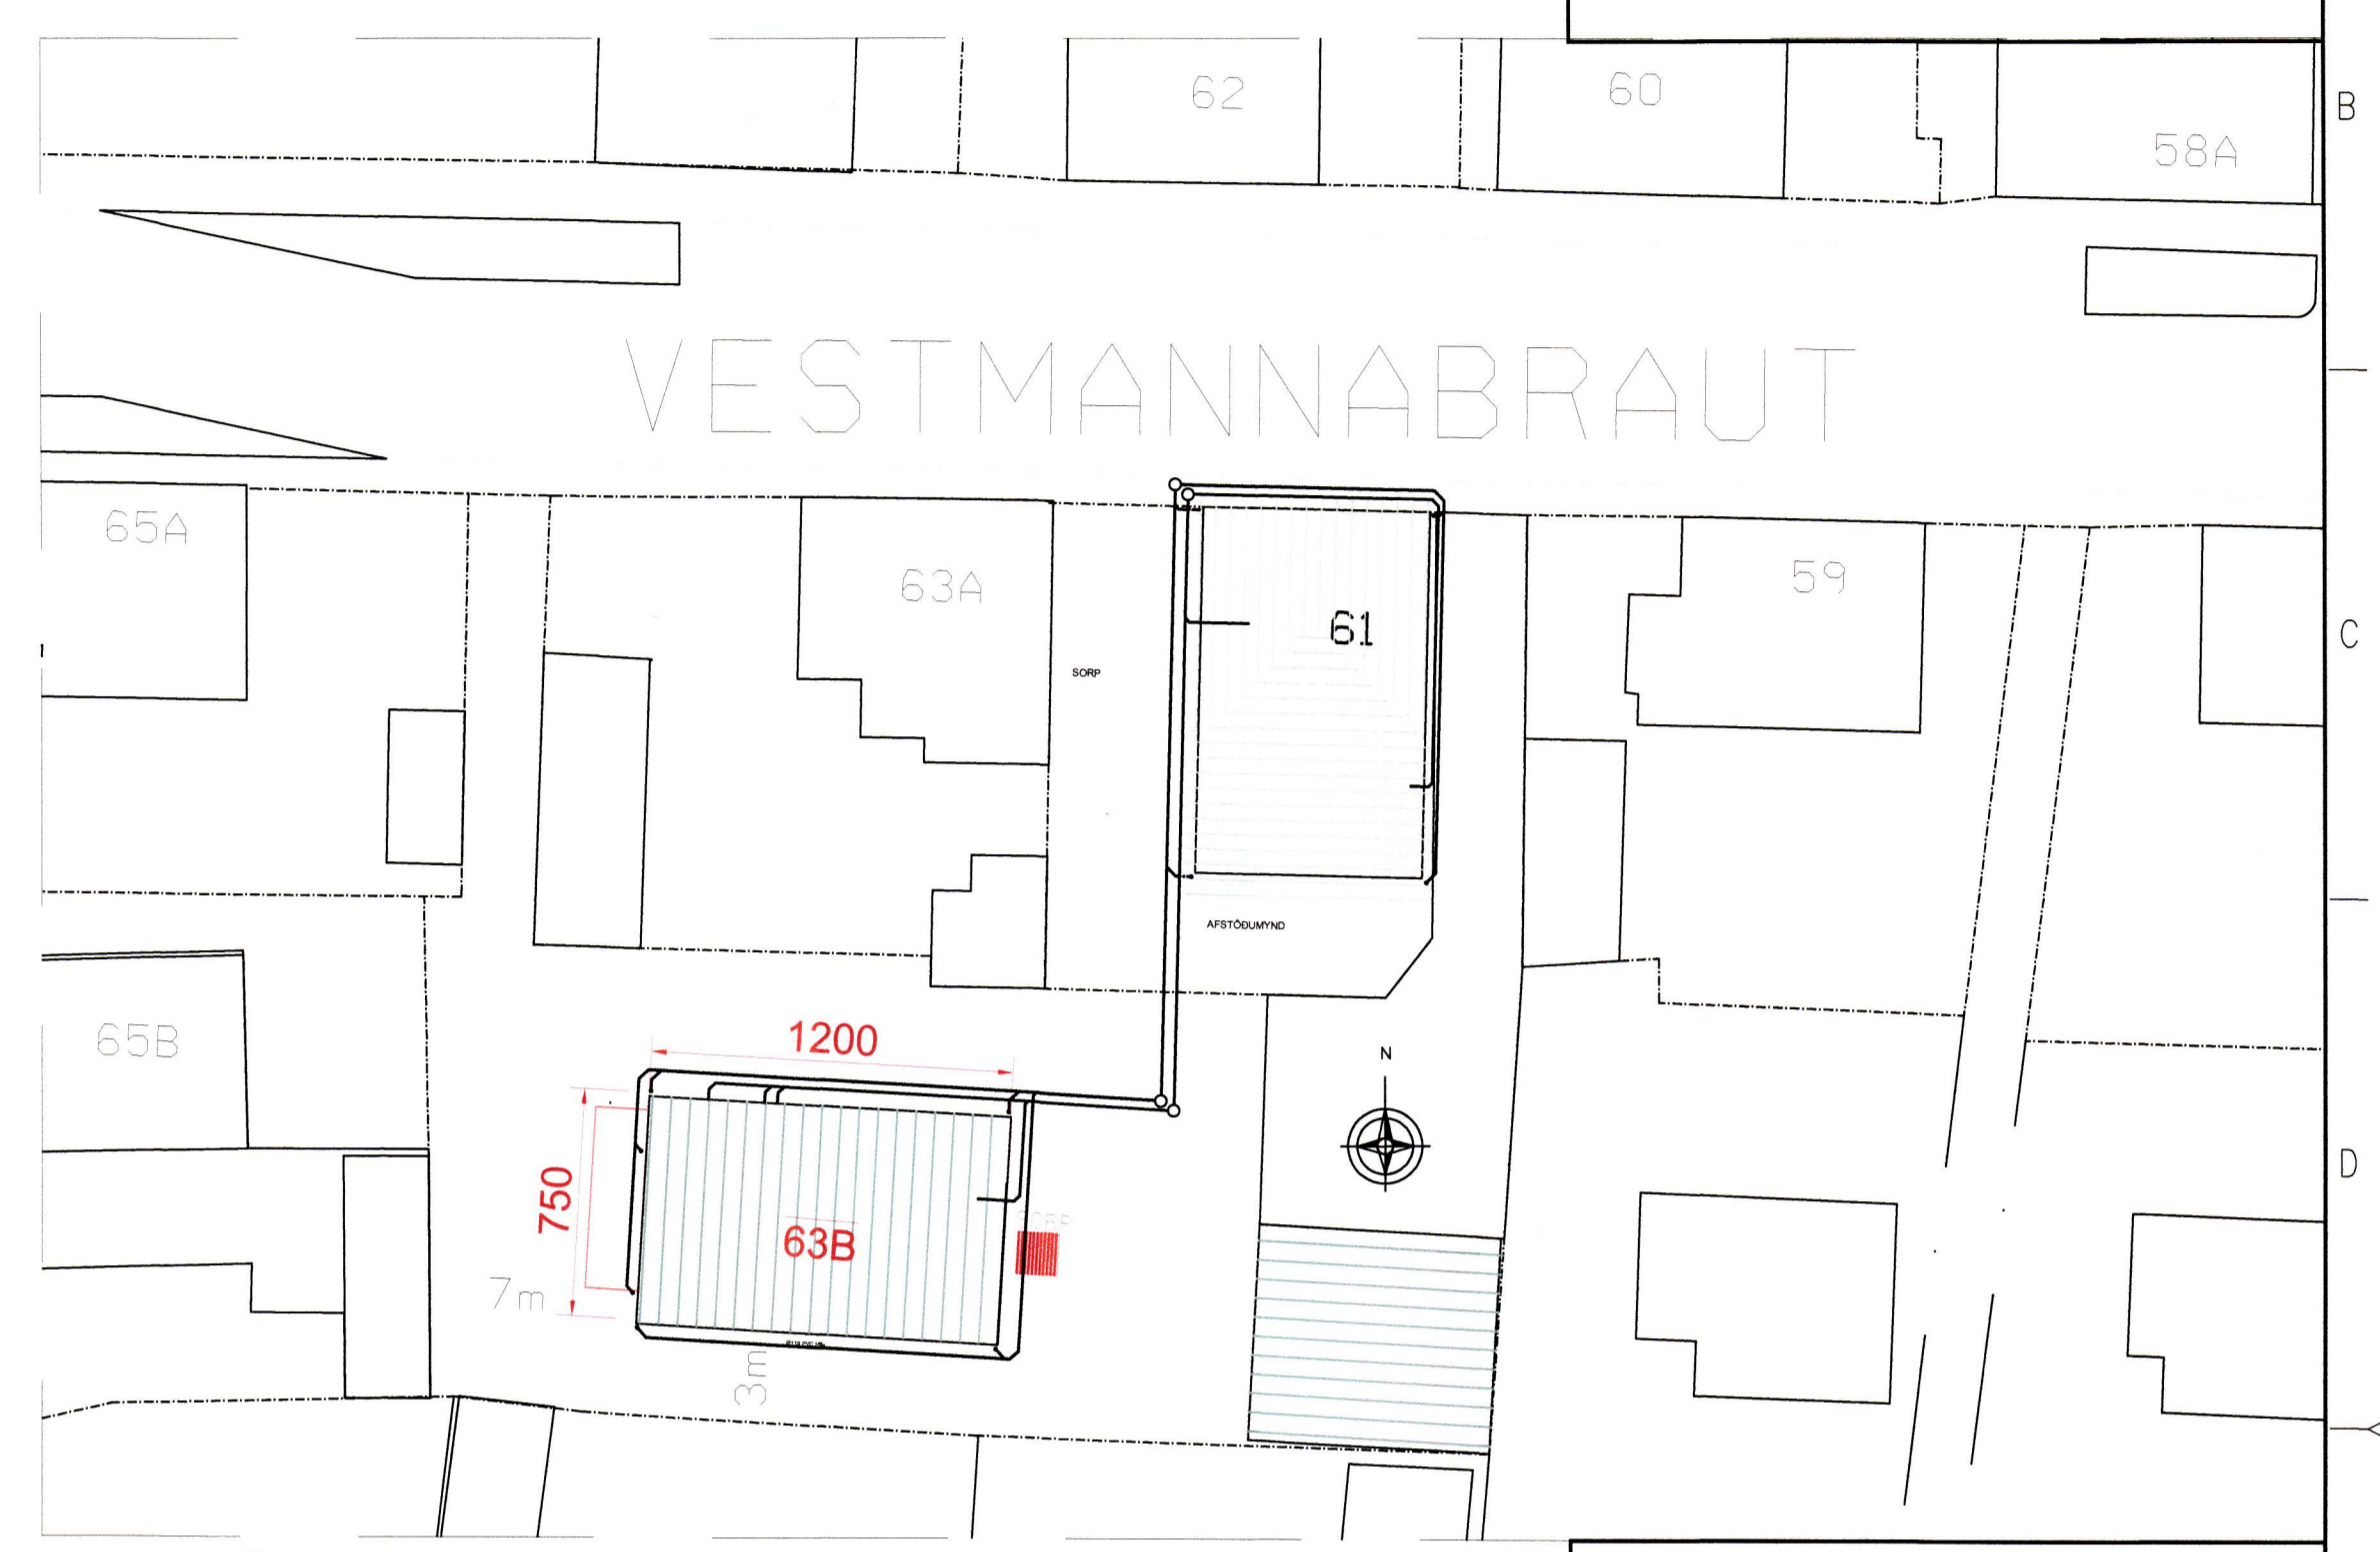

AFSTÖÐUMYND 1:250

Spul st. B

UNDIRRITUN SAMRÆMINGARHÖNNUDAR

Páll Jóhannsson 120741-3379

TILVÍSUN

ÚTG. DAGS SKÝRINGAR TEIKN. HANN. RÝNT. SAMP.

tpz Kirkjuvegi 23 900 Vestmannaeyjum Sími 481-2711 tpz@teiknistofa.is www.teiknistofa.is

ÚTG. DAGS	HANNAÐ	MÆLIKVARÐI
10.08.2017	BB/RS	1:25 (A1)
YFIRFARIÐ	TEIKNAD	1:50 (A3)
BB	RS	

SAMPYKKT: *Tybjörgu Þórguðsdóttur*

VESTMANNABRAUT 63 B
900 VESTMANNAEYJUM
ÍBÚÐARHÚS
GRUNNMYND 1 HÆÐ
FRÁRENNSLI

VERKFANG 1705 TEIKNING 301