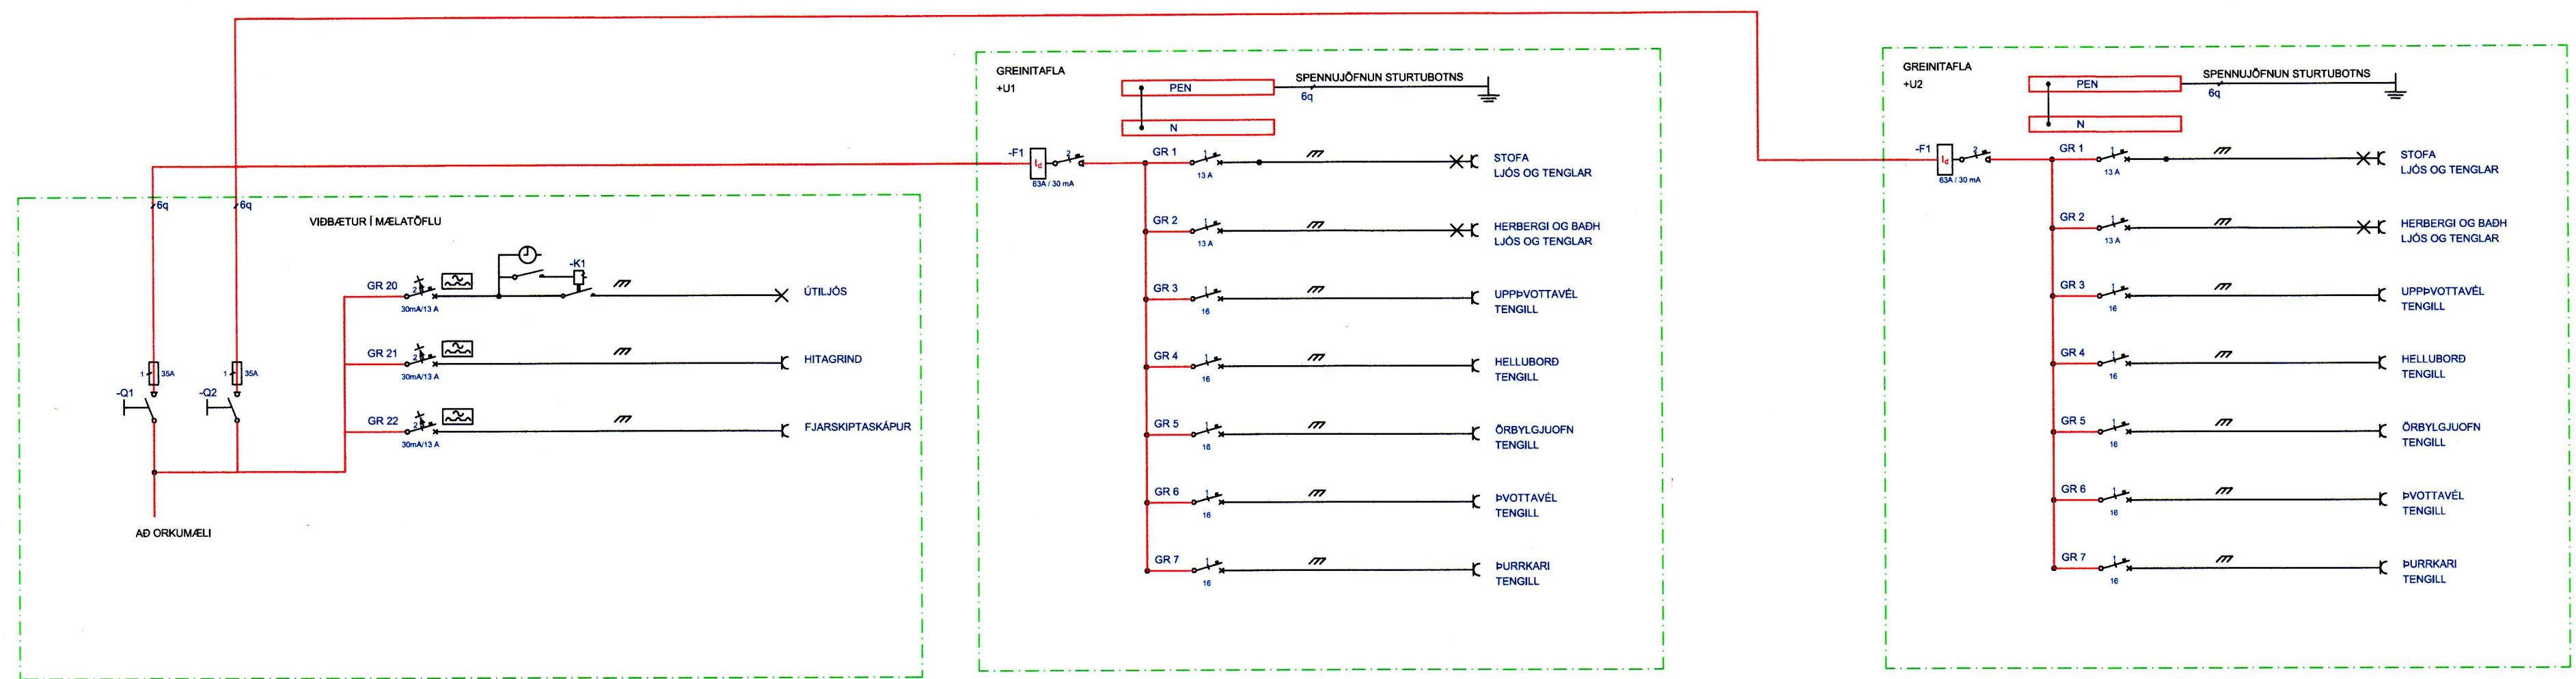

SÁMPYKKT AF BYGGINGARFULLTRÚA

9. SEP. 2018

BYGGINGARFULLTRÚINN Í VESTMANNAEYJUM

WATT EHF KT: 410202-2390
 HÓLAGÖTU 50 - 900 VESTMANNAEYJAR - S: 4812926 / 8631963
 JÓN GÍSLI ÓLASON - KT: 160963-7519 - RAFIÐNFRÆÐINGUR -
 LÖGGILTUR RAFVERKTAKI OG HÖNNUÐUR - WATT@SIMNET.IS