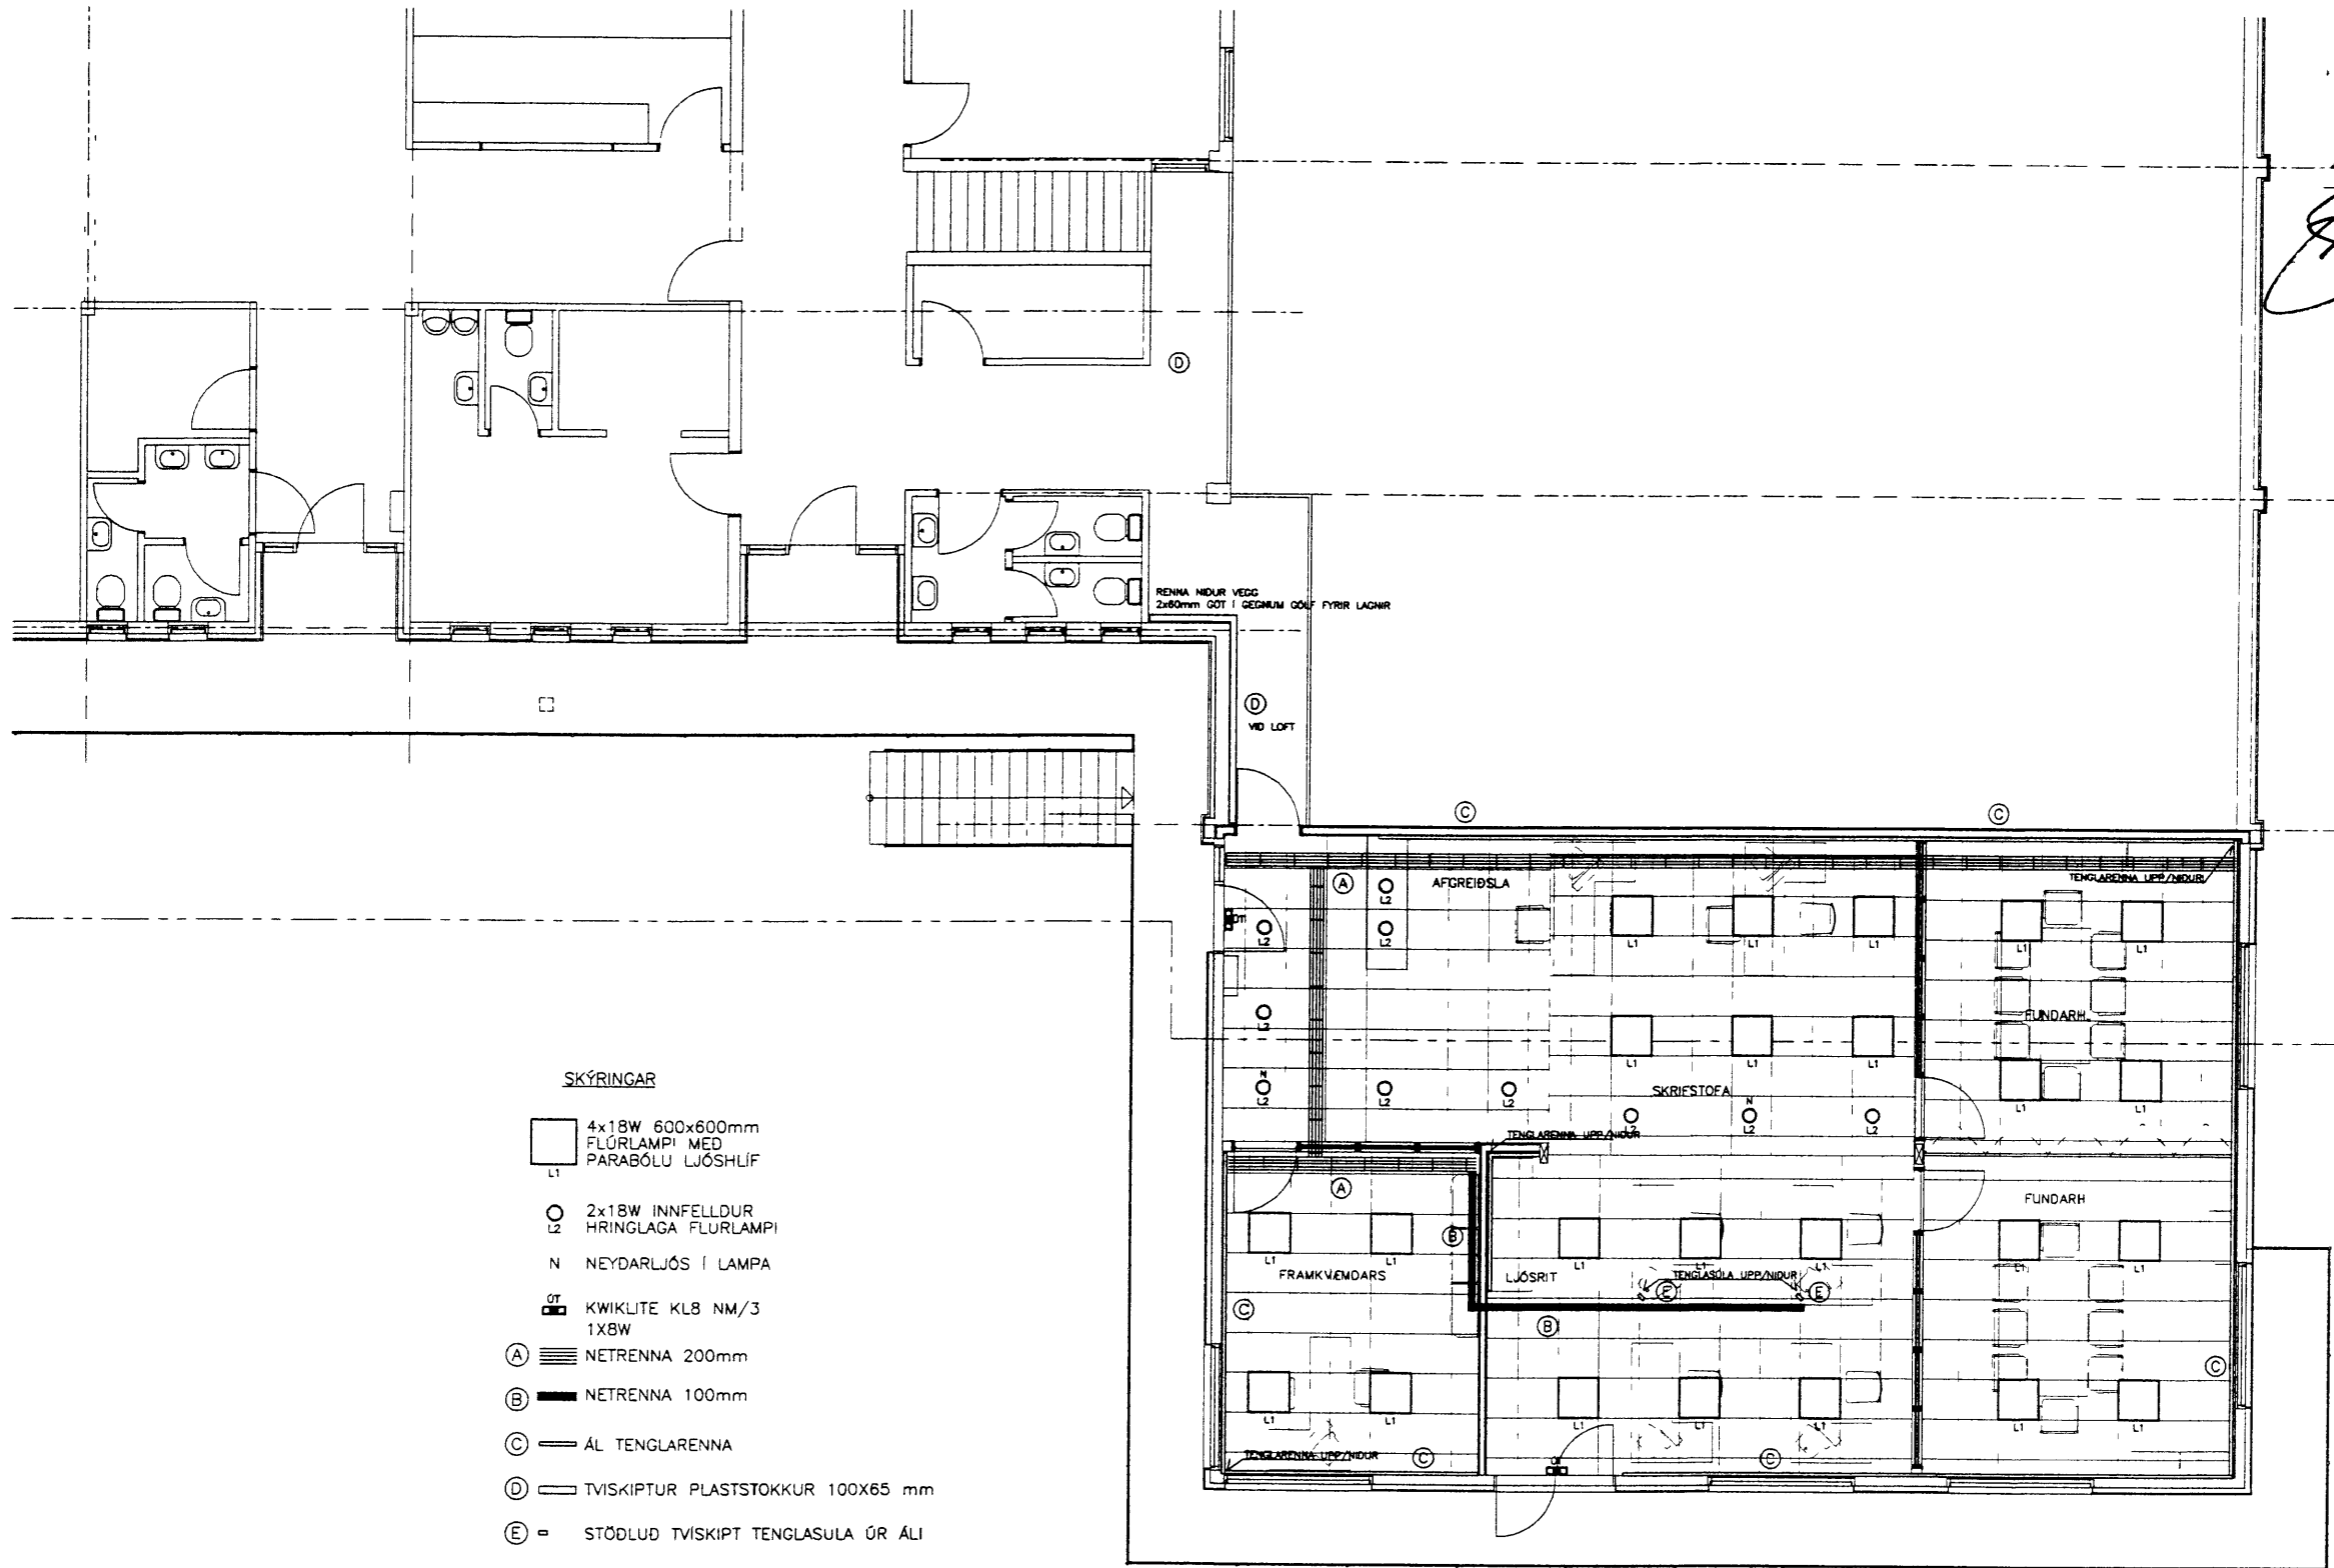

31
Bohull Jónsson
 H. JÓNSSON VESTMANNNAEYJUM

- SKÝRINGAR**
- 4x18W 600x600mm FLÚRLAMPI MED PARABÓLU LJÓSHLIF
 - 2x18W INNFELLDUR HRINGLAGA FLÚRLAMPI
 - N NEYDARLJÓÐ Í LAMPA
 - KWIKLITE KL8 NM/3 1XBW
 - (A) NETRENNNA 200mm
 - (B) NETRENNNA 100mm
 - (C) ÁL TENGLARENNA
 - (D) TVISKIPTUR PLASTSTOKKUR 100X65 mm
 - (E) STÖDLUD TVISKIPT TENGLASULA ÚR ÁLI