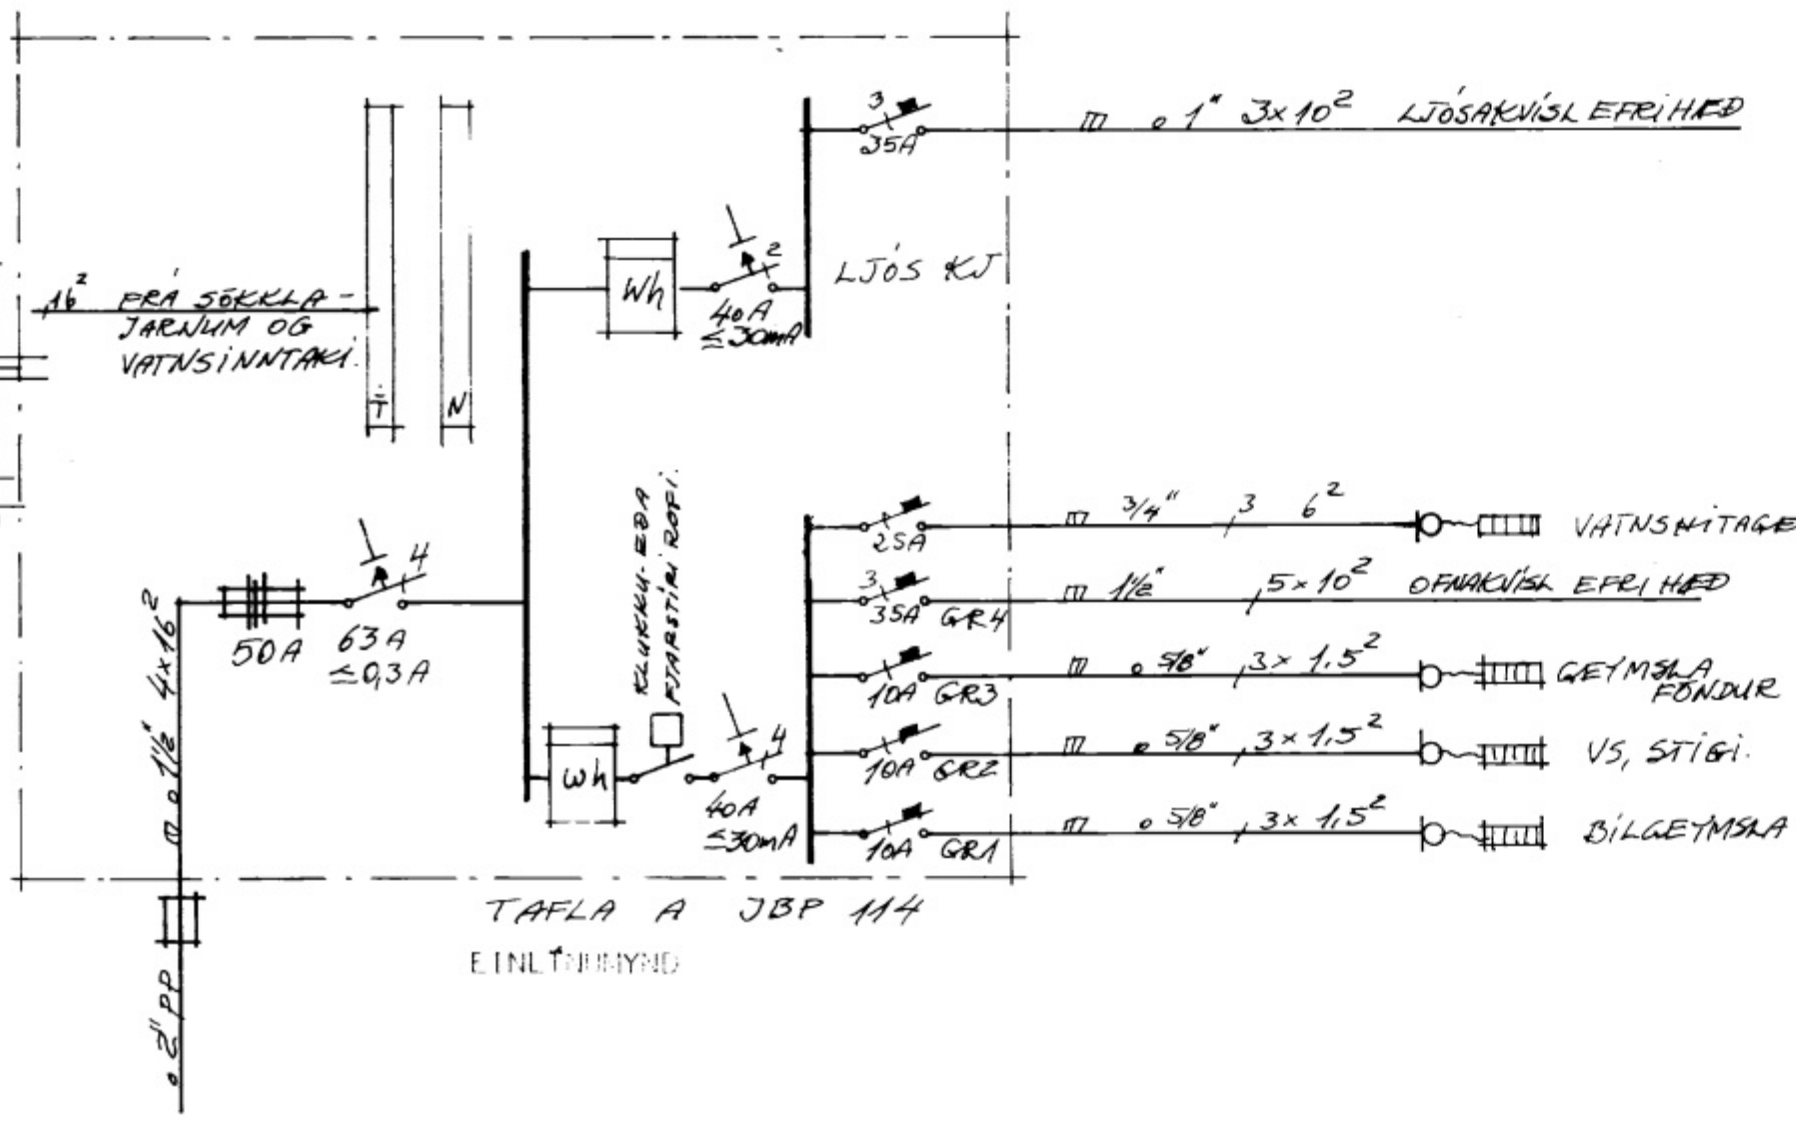

SNEIÐIRING 1:100

GRUNNMYND NEDRI HÆÐAR 1:50

SKÝRI TAF  
 HÆÐ TENGIDÓSA FYRIR DENA 15 CM. FRÁ GÓLF  
 PÍPUR RÉU 5/8" OG VÍR 2 X 1,5<sup>2</sup>  
 HÆÐ UNDIR TÖFLU A 130 CM.  
 HÆÐ UNDIR TÖFLU B 150 CM.

TAFLA A JBP 114  
 EINHLEIÐING

HÚSNÆÐISMÁLASTOFN RÍKISINS	
RAFLÖGHI RAFHITUNAP NEDRI HÆÐ	SÉRTEIKNING
GRUNNMYND 1:50	VERK NR:
SNEIÐIRING 1:100	2050
EINLEIÐING	BLAD 2 AF 3
	JÚNI 1973

Stjórn: Sigurðsson FTÍ.