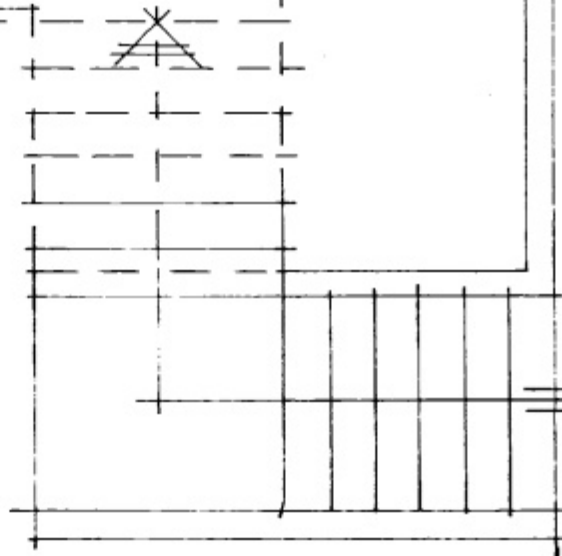

SNEIÐIRING 1:100

GRUNNMYND NEDRI HÆÐAR 1:50

SKÝRI TAF  
 HÆÐ TENGIDÓSA FYRIR DENA 15 CM. FRÁ GÓLF  
 PÍPUR RÉU 5/8" OG VÍR 2 X 1,5<sup>2</sup>  
 HÆÐ UNDIR TÖFLU A 130 CM.  
 HÆÐ UNDIR TÖFLU B 150 CM.

TAFLA A JBP 114  
 EINHLEIÐING