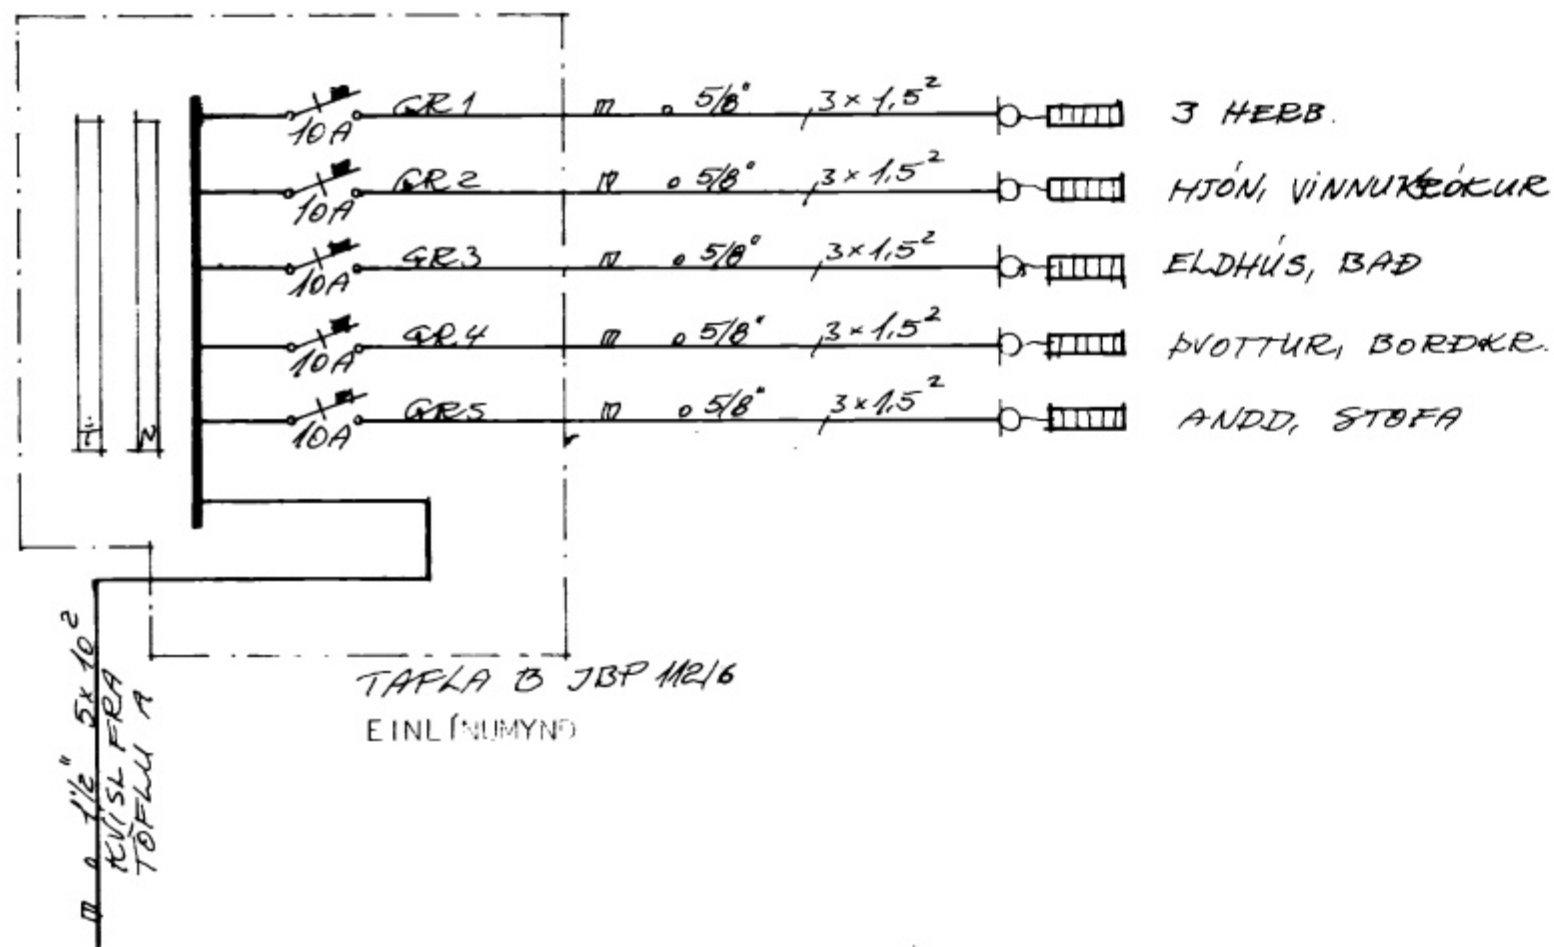

GRUNNMYND EFRÍ HÆÐAR 1:50

OFNALISTI				
OFN NR:	SIÐSETNING	STÆRD WÖTT	MESTA LENOÐ SM.	MESTA HÆÐ SM:
01A	VS.	250	50	50
02	GANGUR	600	90	60
03A	BÍLGEYMSLA	1200	160	60
03B	BÍLGEYMSLA	1200	160	60
04	STÍGI	800	160	60
05	FÖNDUR	1600	280	60
11	HERB.	600	120	60
12	HERB.	600	140	60
13	HERB.	1000	140	60
14	VINNUKRÓKUR	800	130	60
15	HERB.	1200	160	60
16	BAÐ	600	100	60
17	ELDHÚS	1300	130	60
18	ÞVOTTUR	1000	140	60
19	BORÐSTOFA	1200	160	60
20	STOFA	1600	400	30
21	ANDD.	800	110	60