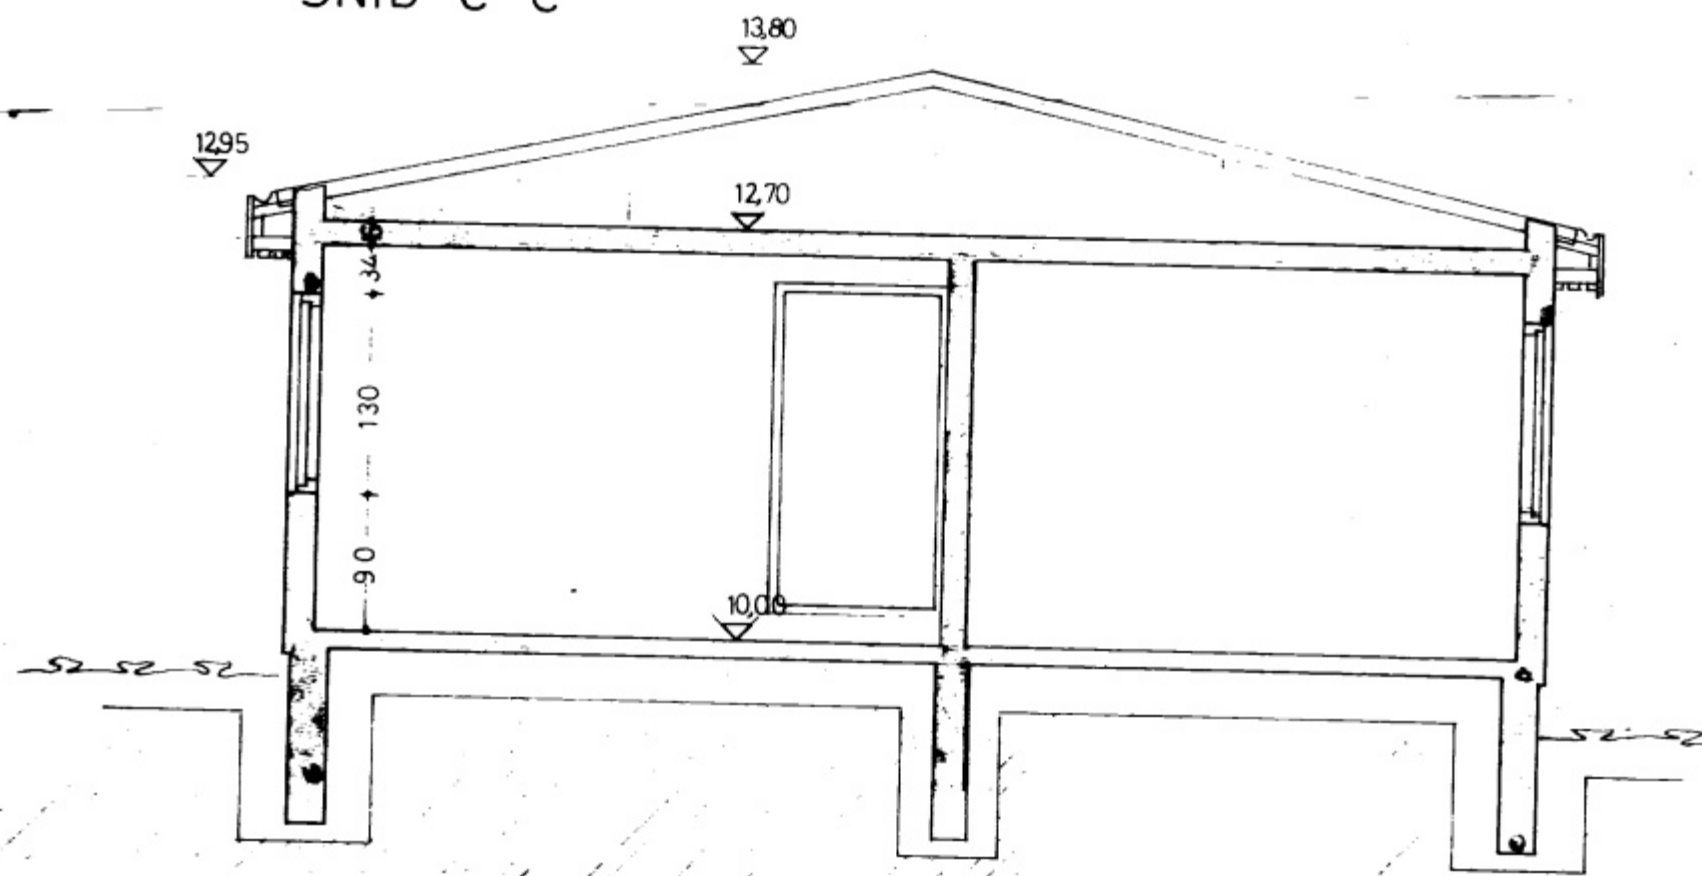

656

SNID B-B

SNID D-D

SNID C-C

SNID A-A

 <b>VERKFRÆÐISTOFA GUNNARS TORFASONAR</b> <small>ÁRMÚLA 26 - REYKJAVÍK - Sími 86711</small>	<small>Mynd:</small> 3-06-79 M3
	<small>Tekni:</small>
<small>Verki:</small> TÚNGATA 25 VESTMANNAEYJUM	<small>Verki:</small> 20.06.79 GT
<small>Skala:</small> 1:50	<small>Tölur n.:</small> 7858-A3