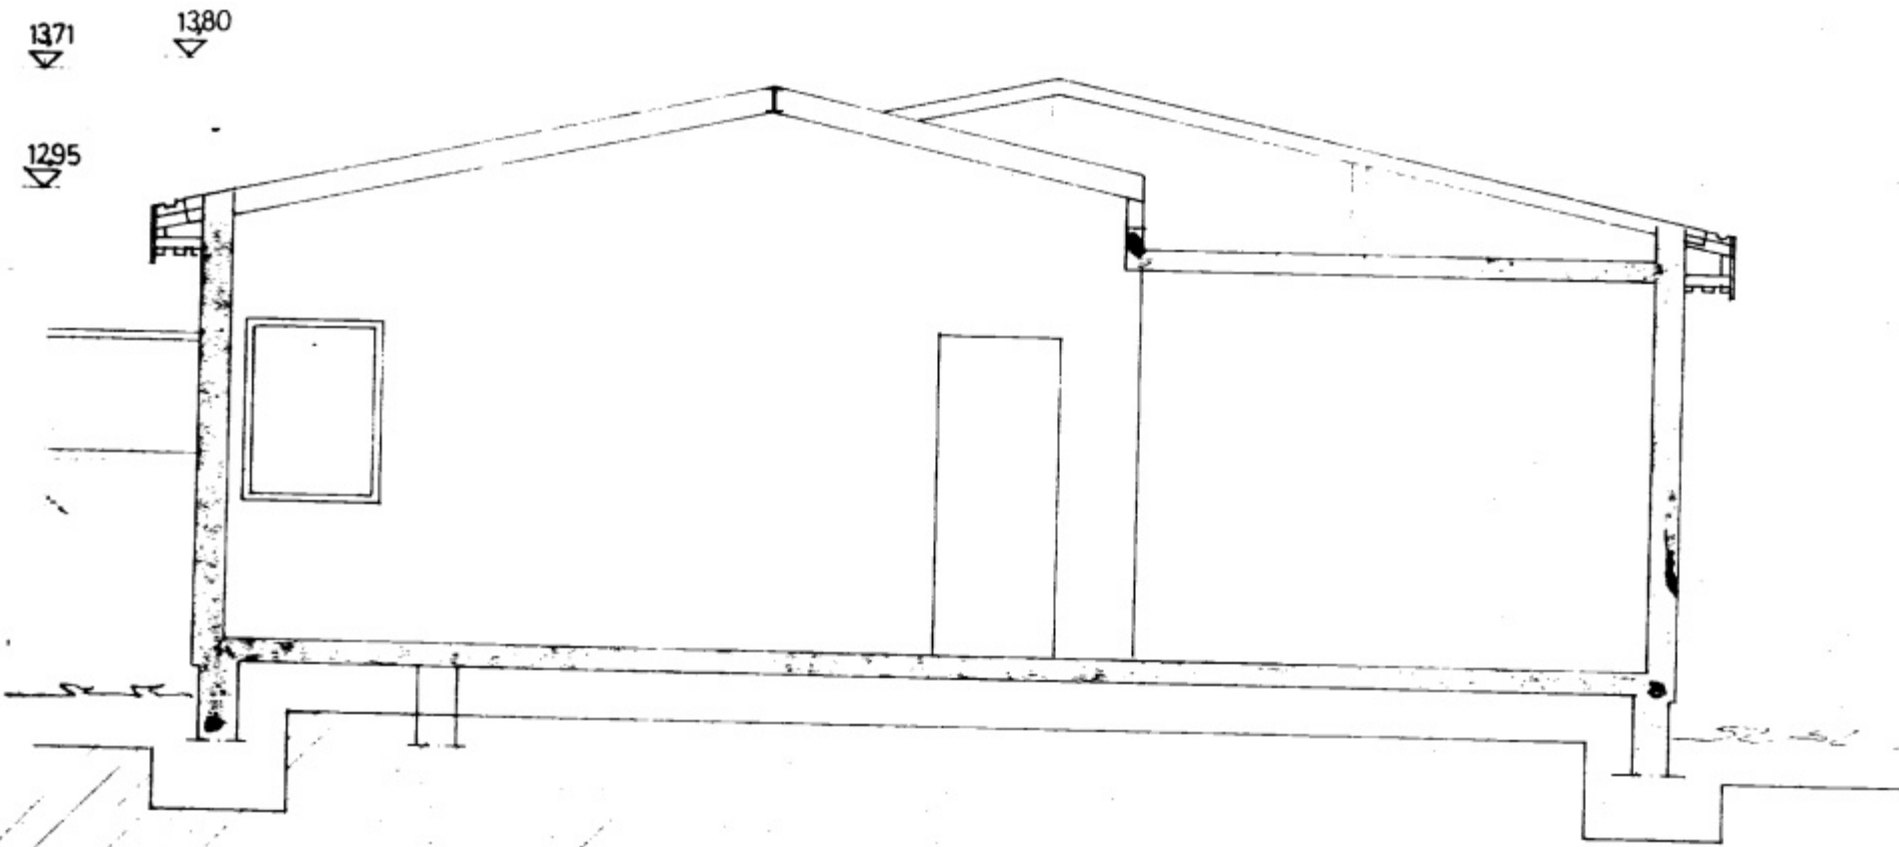

656

SNID B-B

SNID D-D

SNID C-C

SNID A-A

 <b>VERKFRÆÐISTOFA GUNNARS TORFASONAR</b> <small>ÁRMÚLA 26 - REYKJAVÍK - Sími 86711</small>	<small>Mynd:</small> 3-06-79 M3
	<small>Tekni:</small>
<small>Verki:</small> TÚNGATA 25 VESTMANNAEYJUM	<small>Verki:</small> 20.06.79 GT
<small>Skala:</small> 1:50	<small>Tölur n.:</small> 7858-A3