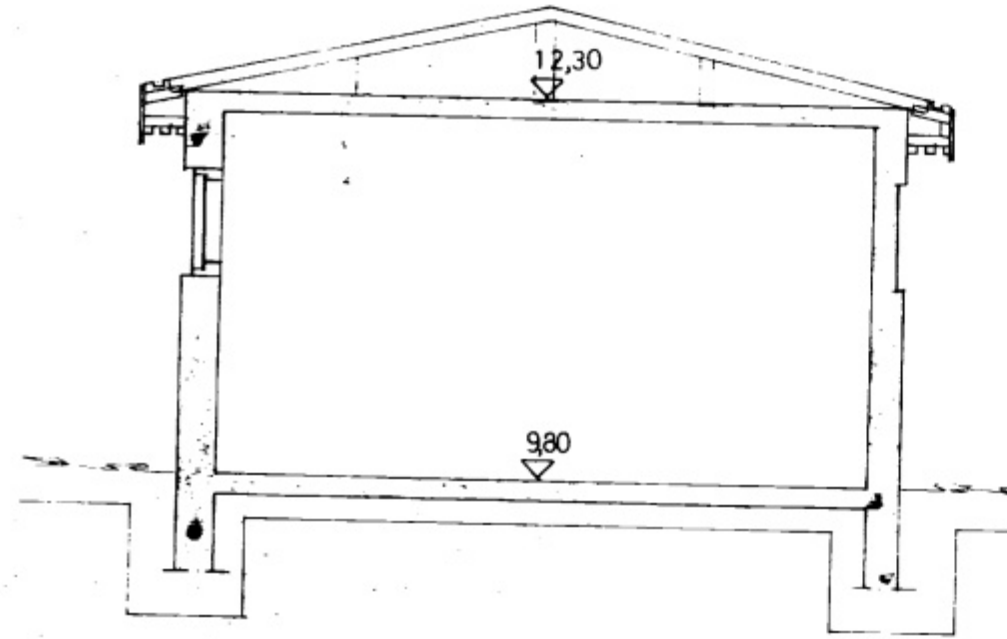

656

SNID B-B

SNID D-D

SNID C-C

SNID A-A

 <b>VERKFRÆÐISTOFA GUNNARS TORFASONAR</b> <small>ÁRMÚLA 26 - REYKJAVÍK - Sími 86711</small>	<small>Mynd:</small> 3-06-79 M3
	<small>Tekni:</small>
<small>Verki:</small> TÚNGATA 25 VESTMANNAEYJUM	<small>Verki:</small> 20.06.79 GT
<small>Skala:</small> 1:50	<small>Tölur n.:</small> 7858-A3