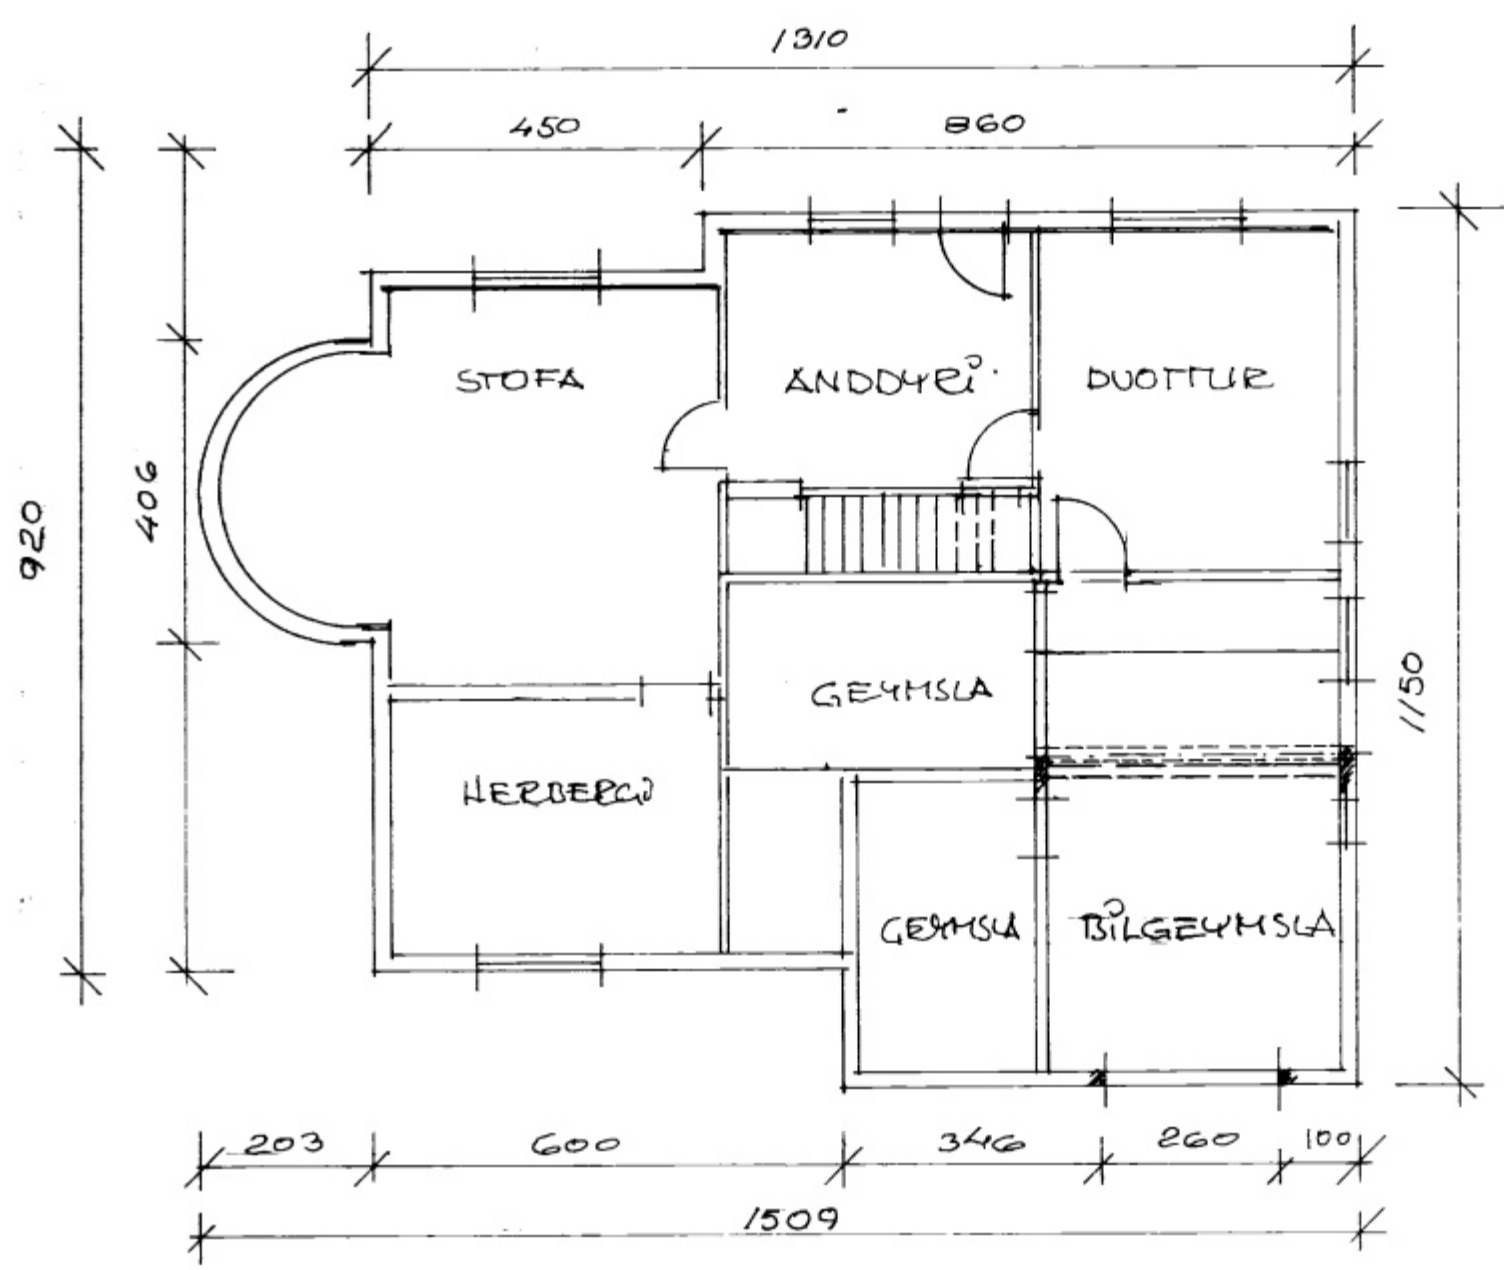

NORÐURHLÍÐ

DVERSNIÐ 1:100

VESTURHLÍÐ

SÚÐURHLÍÐ

AUSTURHLÍÐ

GRUNNMÝND KJALLARI 1:100

GRUNNMÝND 1. HÆÐ 1:100

Páll Zentgraf
AFSTÖÐLÝND 1:500
TUNGATA 15 VESTMANNNAEYJUM - GRUNNMÝNDIR UTLIT SNIÐ
BÆYTING BILGEYMSLA Í KJALLARA FEB 1995 - TEIKN NR. 1.
PALL ZOPHONIÁSSON TEIKNIFRÆÐINGUR VESTMANNNAEYJUM