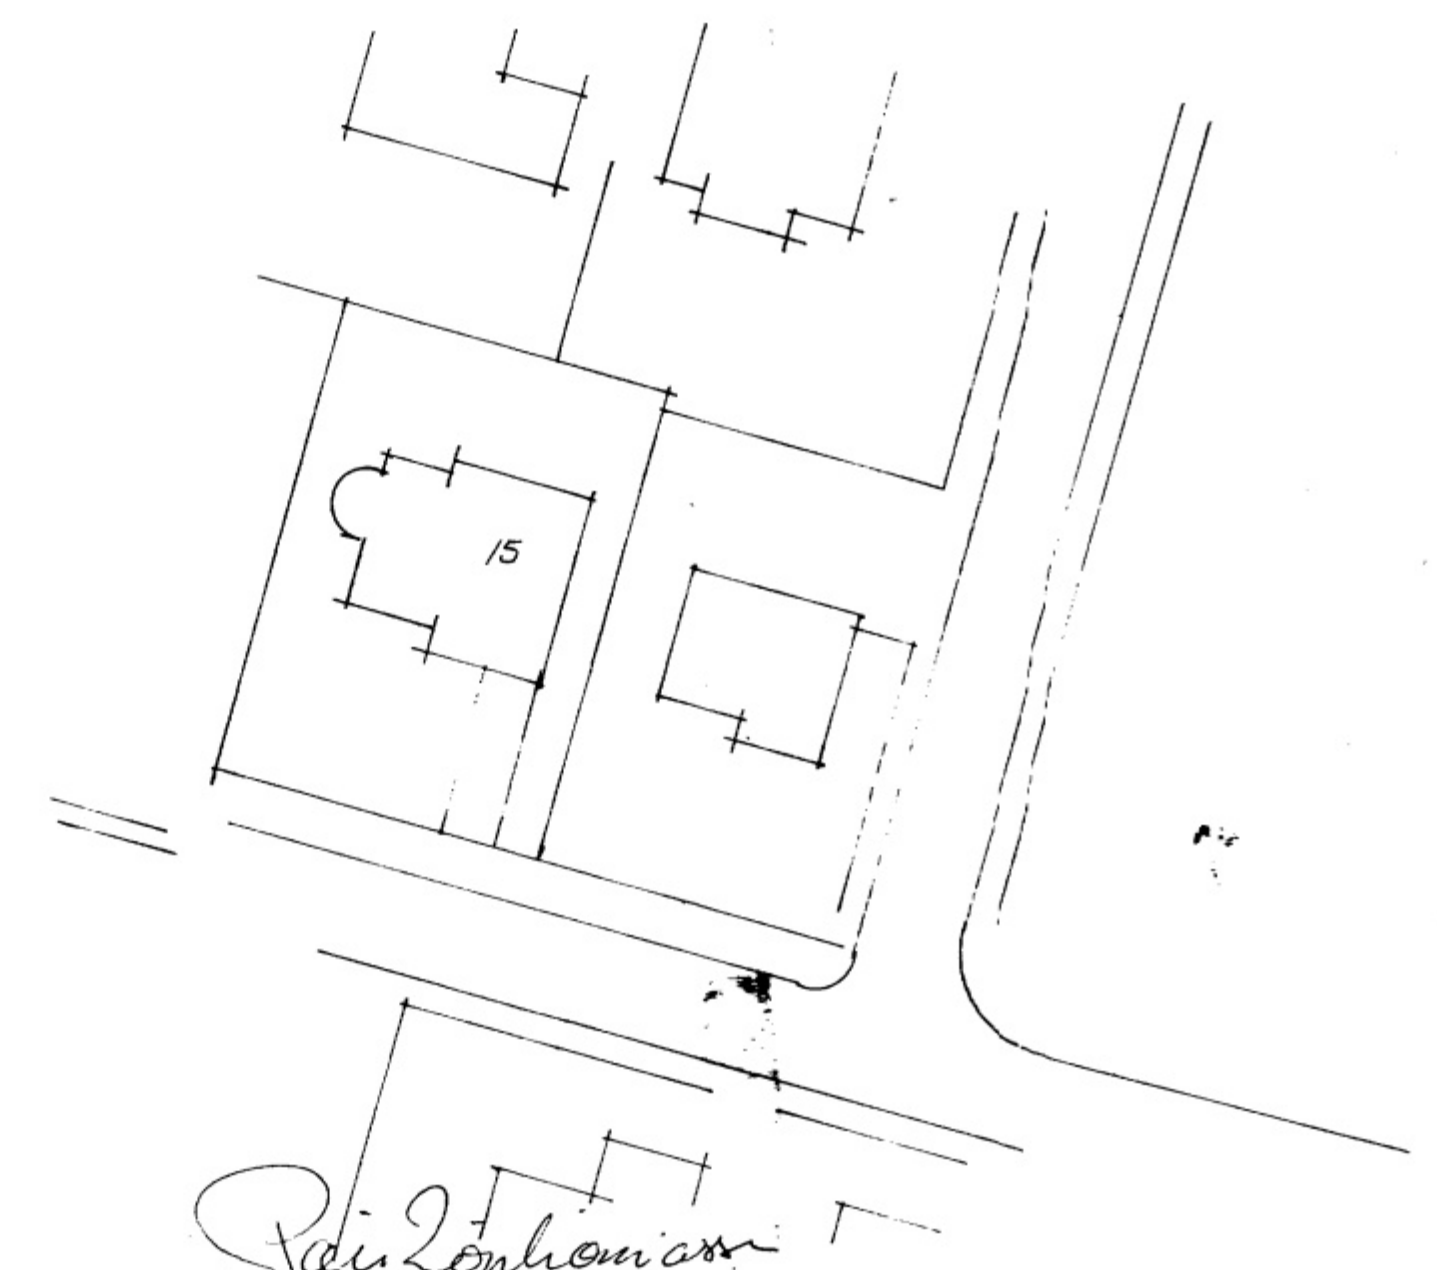

NORÐURHLÍÐ

DVERSNIÐ 1:100

VESTURHLÍÐ

SÚÐURHLÍÐ

AUSTURHLÍÐ

GRUNNMÝND KJALLARI 1:100

GRUNNMÝND 1. HÆÐ 1:100

Páll Zentgraf
AFSTÖÐLÝND 1:500
TUNGATA 15 VESTMANNNAEYJUM - GRUNNMÝNDIR UTLIT SNIÐ
BÆYTING BILGEYMSLA Í KJALLARA FEB 1995 - TEIKN NR. 1.
PALL ZOPHONIÁSSON TEIKNIFRÆÐINGUR VESTMANNNAEYJUM