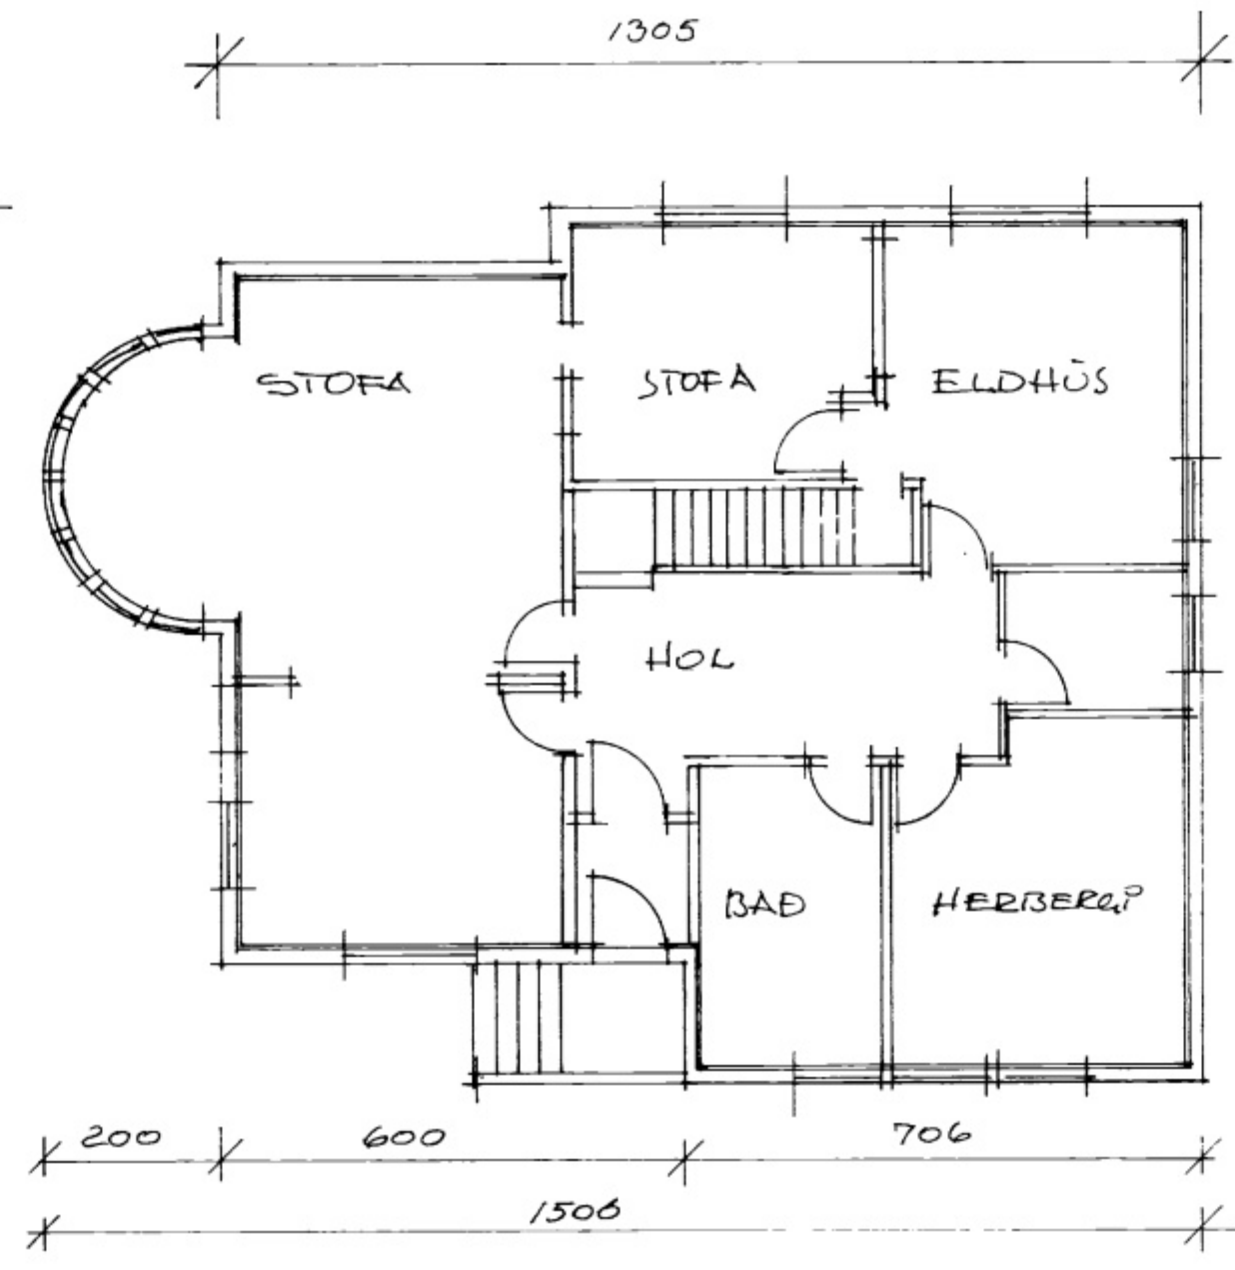

NORÐURHLÍÐ

DVERSNIÐ 1:100

VESTURHLÍÐ

SÚÐURHLÍÐ

AUSTURHLÍÐ

GRUNNMÝND KJALLARI 1:100

GRUNNMÝND 1. HÆÐ 1:100

Páll Zentgraf
AFSTÖÐLÝND 1:500
TUNGATA 15 VESTMANNNAEYJUM - GRUNNMÝNDIR UTLIT SNIÐ
BÆYTING BILGEYMSLA Í KJALLARA FEB 1995 - TEIKN NR. 1.
PALL ZOPHONIÁSSON TEIKNIFRÆÐINGUR VESTMANNNAEYJUM