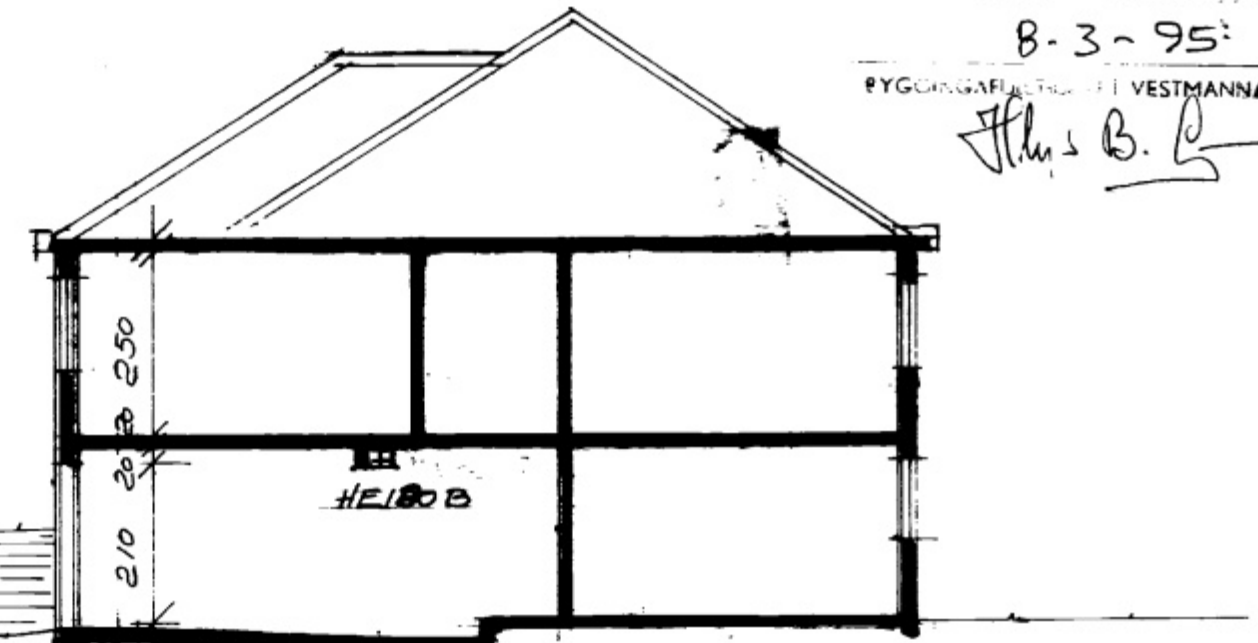

NORÐURHLÍÐ

DVERSNIÐ 1:100

VESTURHLÍÐ

SÚÐURHLÍÐ

AUSTURHLÍÐ

GRUNNMÝND KJALLARI 1:100

GRUNNMÝND 1. HÆÐ 1:100

Páll Zentgraf
AFSTÖÐLÝND 1:500
TUNGATA 15 VESTMANNNAEYJUM - GRUNNMÝNDIR UTLIT SNIÐ
BÆYTING BILGEYMSLA Í KJALLARA FEB 1995 - TEIKN NR. 1.
PALL ZOPHONIÁSSON TEIKNIFRÆÐINGUR VESTMANNNAEYJUM