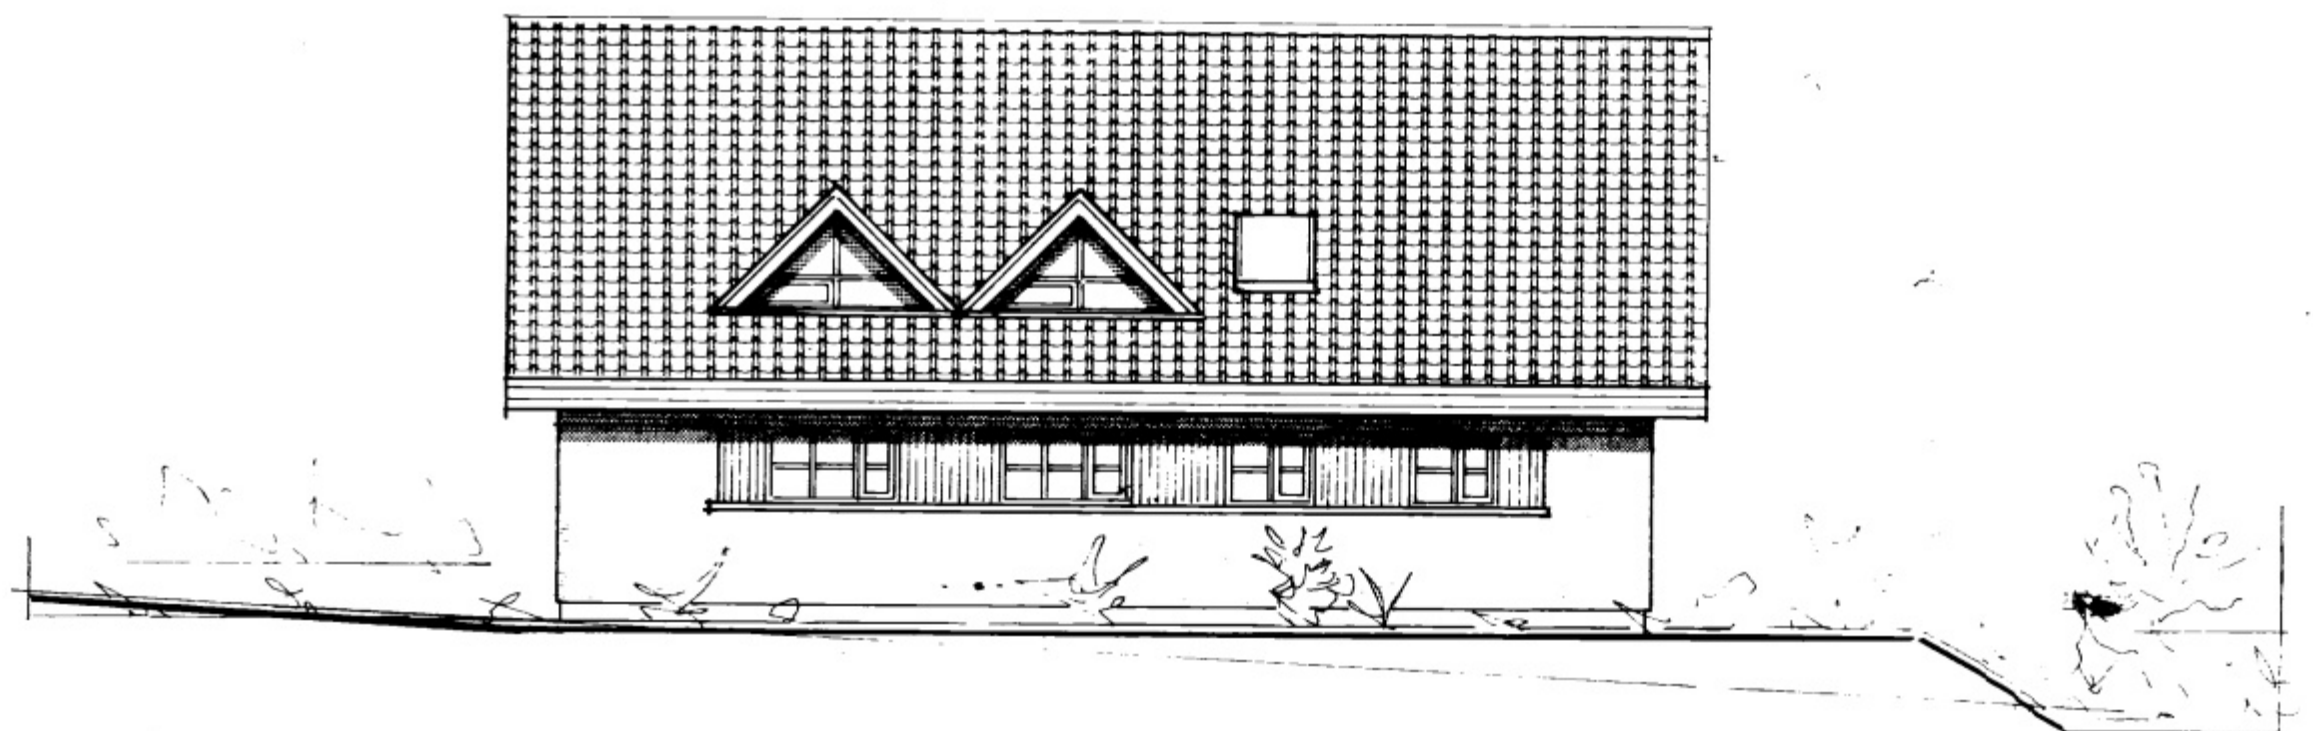

430

SAMPYLA BYGGINGANEFND
DY 08-1988
GÍSGINGA...
Dallir Kristjánsson

SUÐUR

AUSTUR

NORÐUR

VESTUR

ATH
H/ÞARLEGA LANDS ER ÖÐEKKT

TEIKNISTOFAN  KVARDI	VERKEFNI	TUNGATA 11 VESTMANNAEYJUM	KVARDI	1:100	VERK NR.	8878
	HEITI	UTLITSMYNDIR	DAGS.	JÚLÍ 88	TÝPA NR.	
			HÖNNUN	GG	TEIKN. NR.	
			TEIKN.	GG		A 1