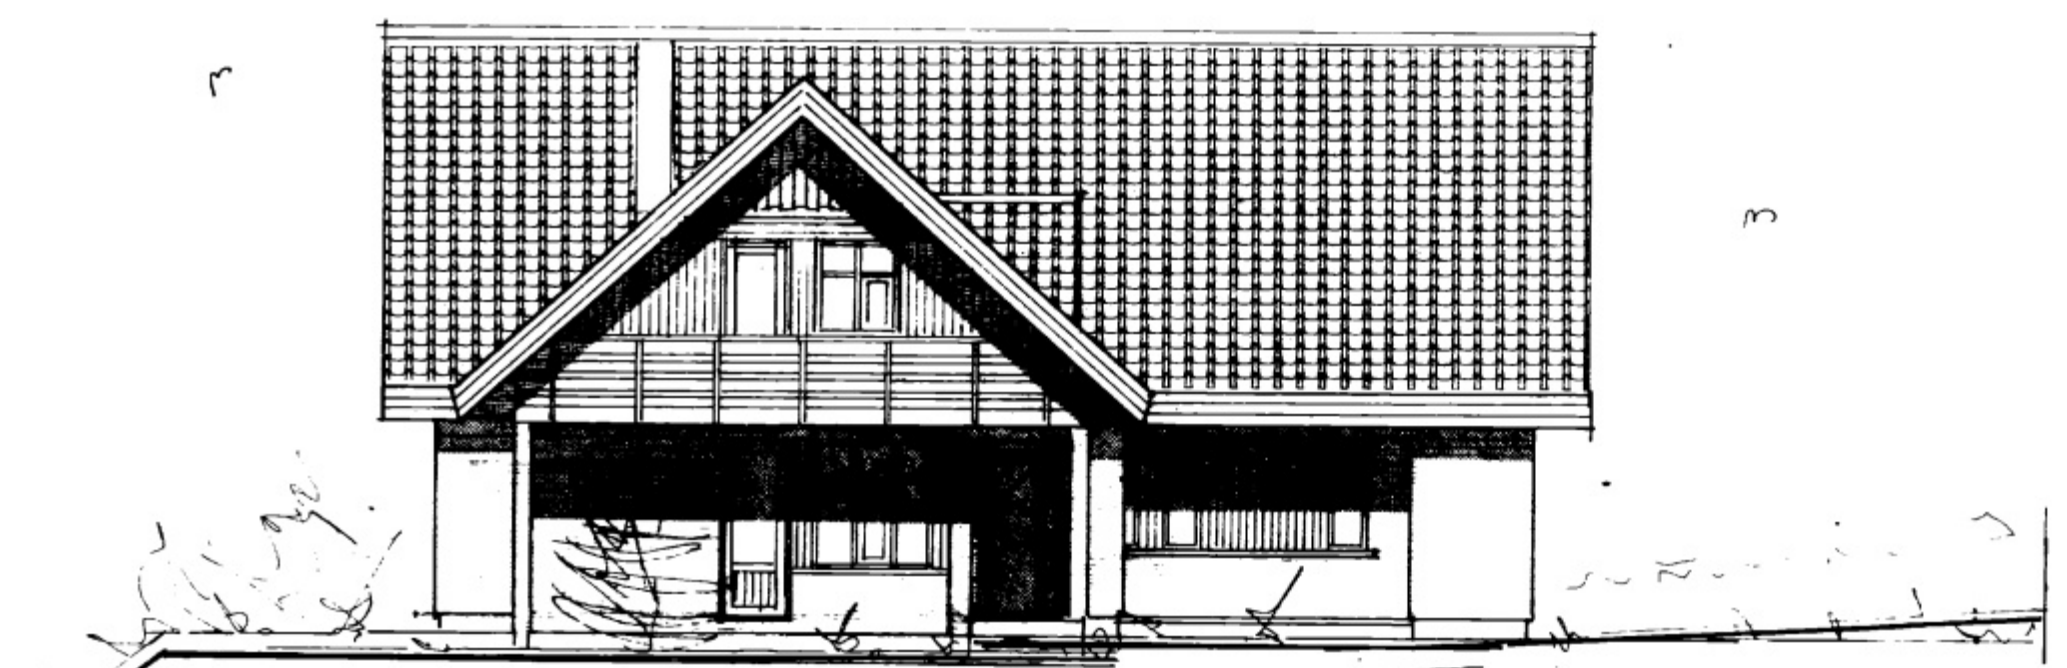

430

SAMPYLA BYGGINGANEFND
DY 08-1988
GÍSGINGA...
Dallir Kristjánsson

SUÐUR

AUSTUR

NORÐUR

VESTUR

ATH
H/ÞARLEGA LANDS ER ÖÐEKKT

TEIKNISTOFAN  KVARDI	VERKEFNI	TUNGATA 11 VESTMANNAEYJUM	KVARDI	1:100	VERK NR.	8878
	HEITI	UTLITSMYNDIR	DAGS.	JÚLÍ 88	TÝPA NR.	
			HÖNNUN	GG	TEIKN. NR.	
			TEIKN.	GG		A 1