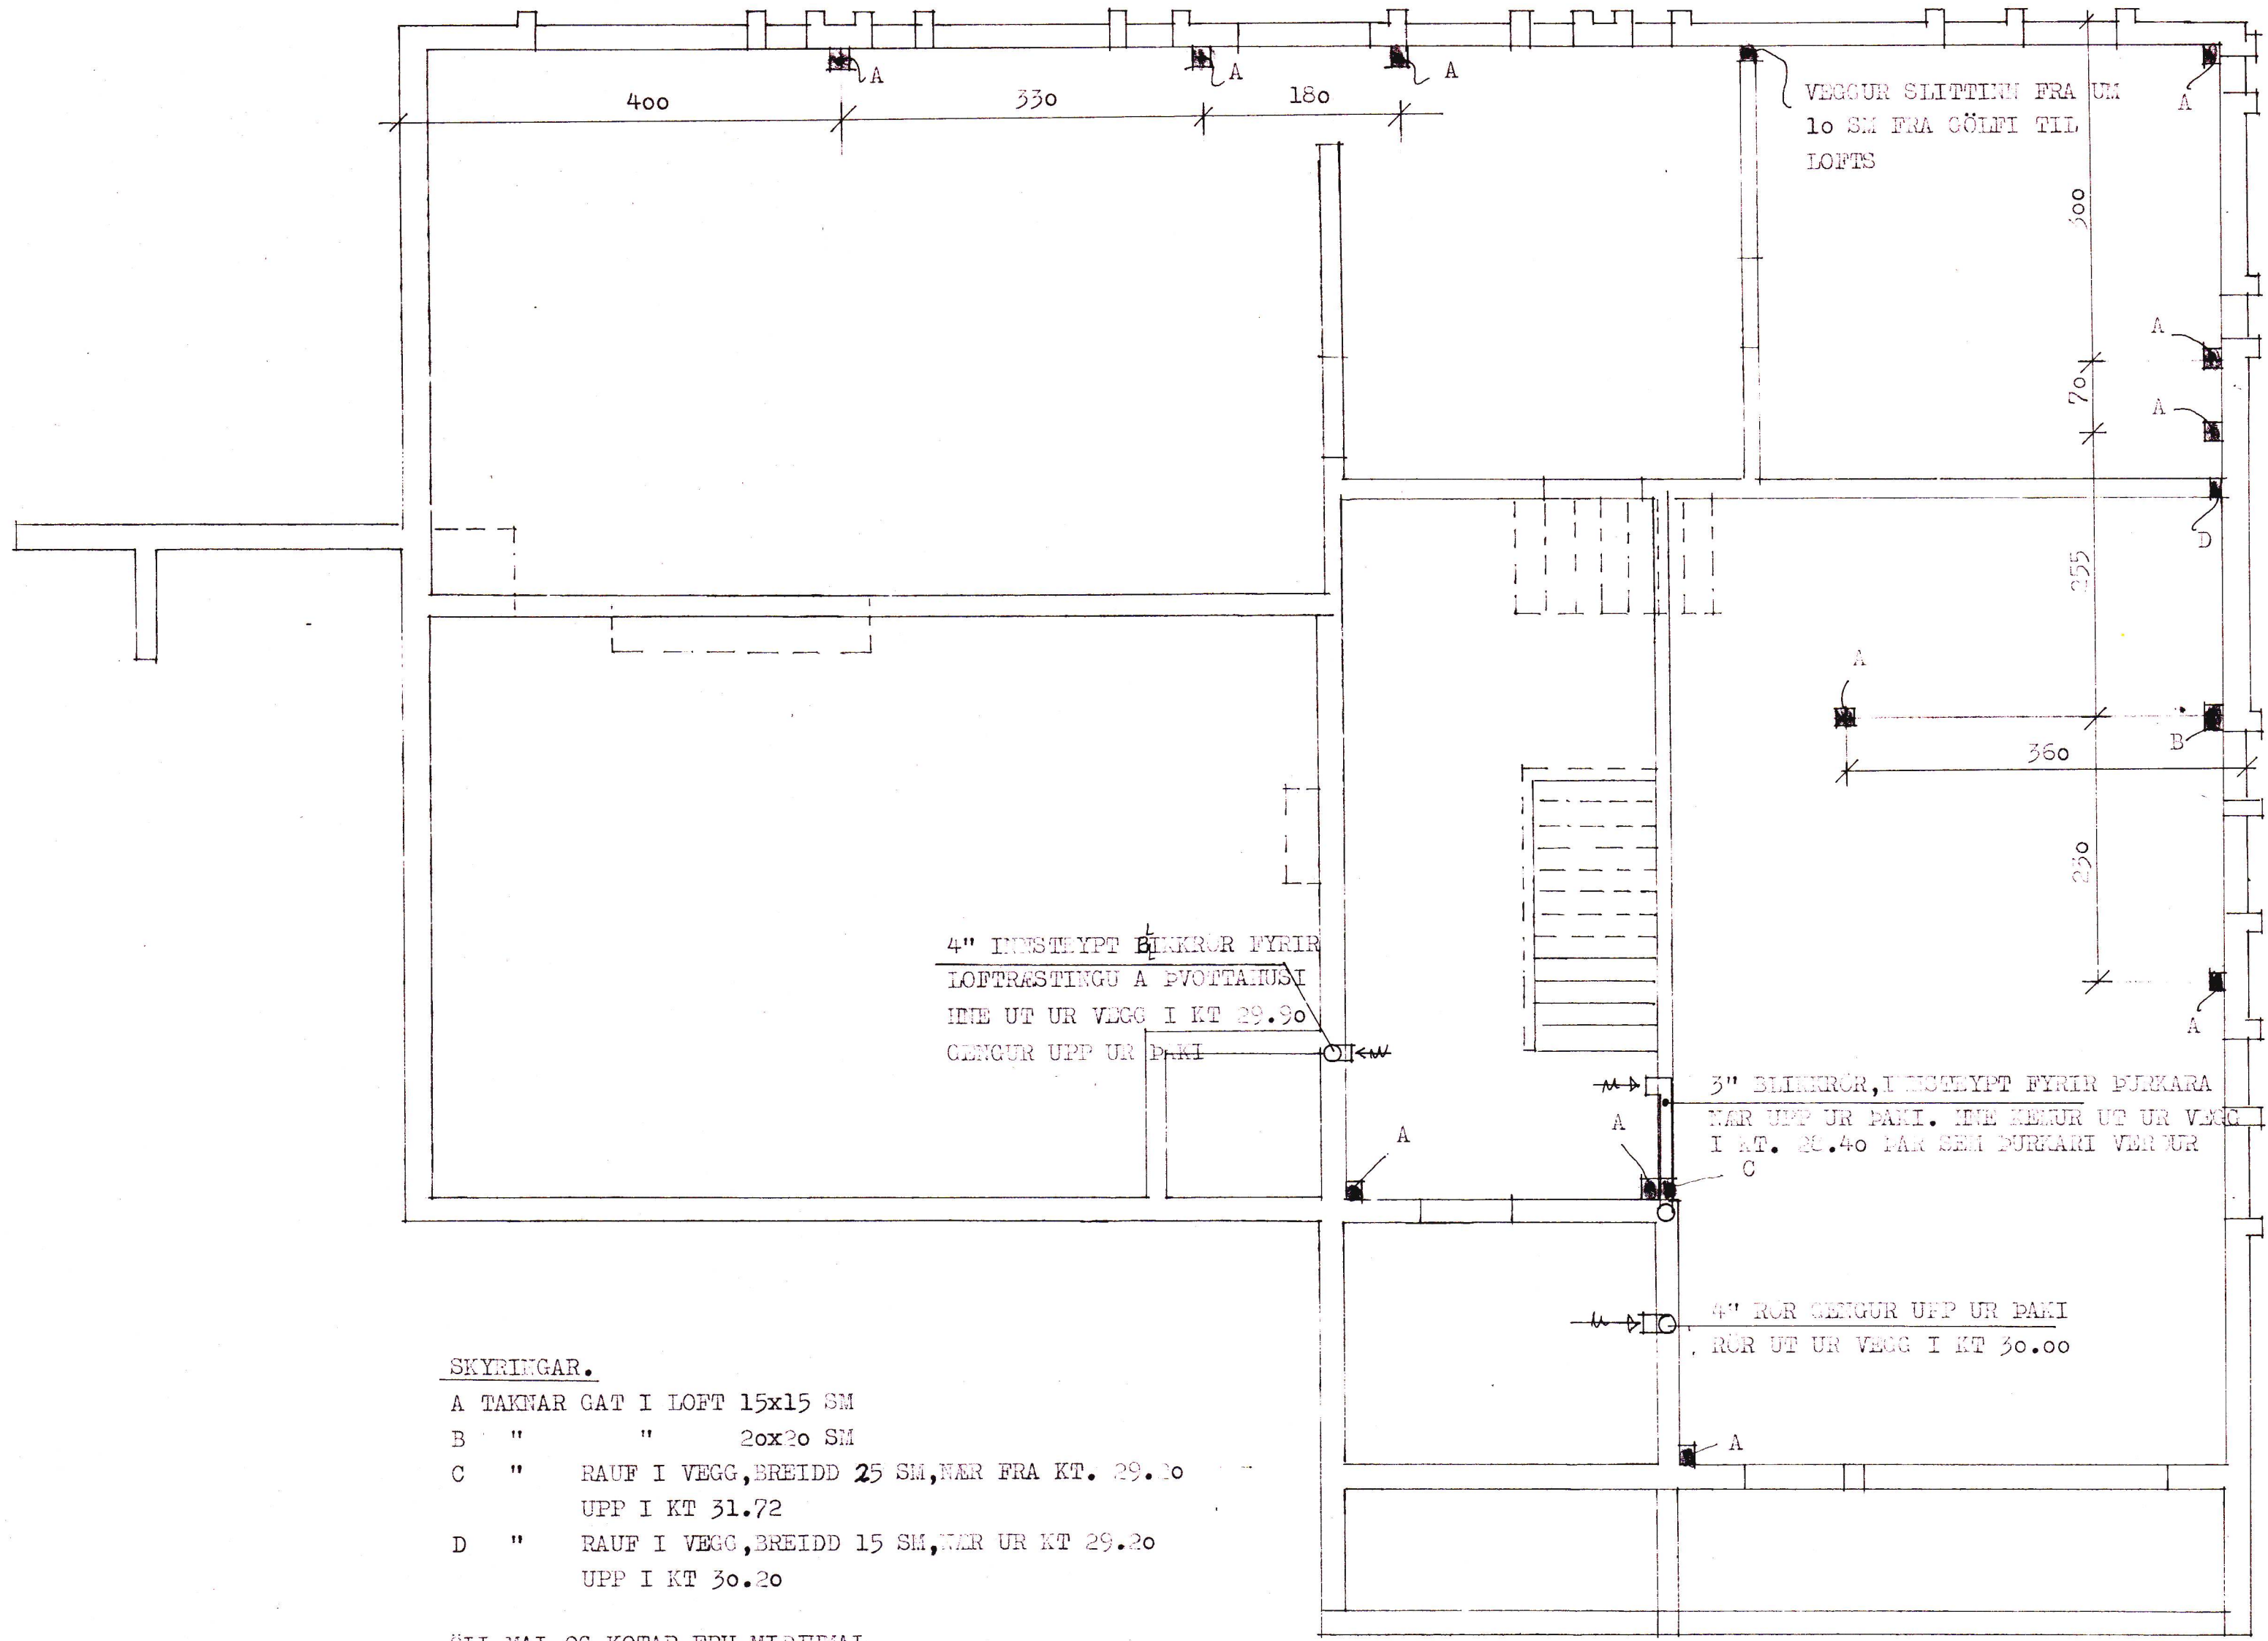

Valur Arnþjósson

- SKYRINGAR.**
- A TAKNAR GAT Í LOFT 15x15 SM
 - B " " 20x20 SM
 - C " RAUF Í VEGG, BREIDD 25 SM, NER FRA KT. 29.10
UPP Í KT 31.72
 - D " RAUF Í VEGG, BREIDD 15 SM, NER UR KT 29.20
UPP Í KT 30.20

ÖLL MÁL OG KOTAR ERU MIÐJUMÁL.

VERKEFNI TUNGATA 7	MÁL 1:50	DAGS. SEPT 79
	TEIKN. gp	BR.
GÖT & RAUTAR Í VEGGI OG LOFT KJALLARA GRUNNRYGÐ KJALLARA	REIKN.	VERK NR. 236
	SAMB.	TEIKN NR. 501
GUÐNI ÞÓRDARSON	SKÚLATÚNI 6, 3 hæð.	SÍMI 14185