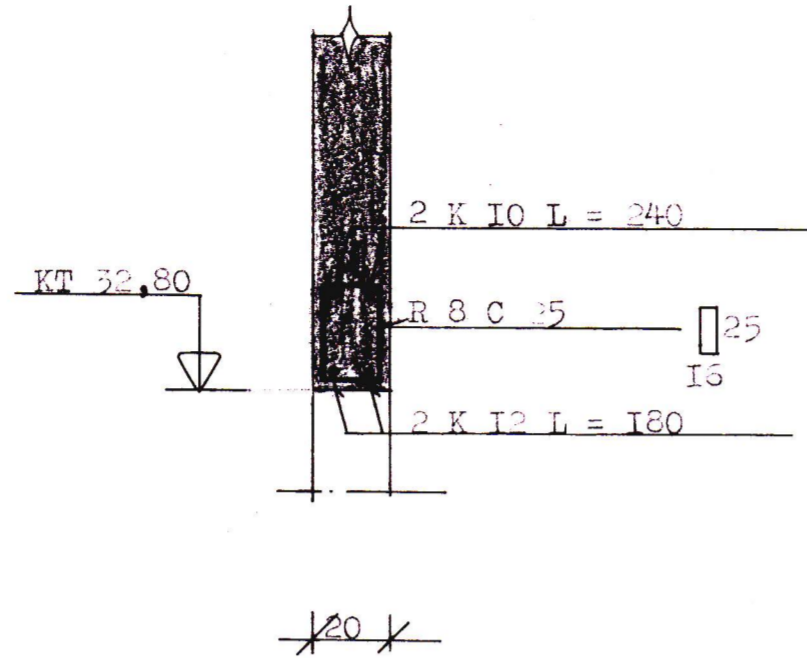

SNID A - A. I:20.

SNID E - E. I:20.

SNID I - I. I:20.

SNID B - B. I:20.

SNID F - F. I:20.

SNID J - J. I:20.

SNID C - C. I:20.

SNID G - G. I:20.

SNID K - K. I:20.

FILVISAIR.
SKYRINGAR & TALL
SNID LORRINGAR

SNID D - D. I:20.

SNID H - H. I:20.

SNID L - L. I:20.

GJA ELIKN. 1.01
" 1.08

VERKEFNI	MÁL	DAGS. AUGUST 1979
TÚNGATA 7	I:20	BR.
JÁRNALÖGN I. HESAR.	TEIKN. G.P. E..	VERK NR. 236
SNID	REIKN.	TEIKN NR.
	SAMP. <i>afp</i>	1,09
GUÐNI ÞÓRÐARSON	SKÚLATÚNI 6, 3 hæð.	SÍMI 14185