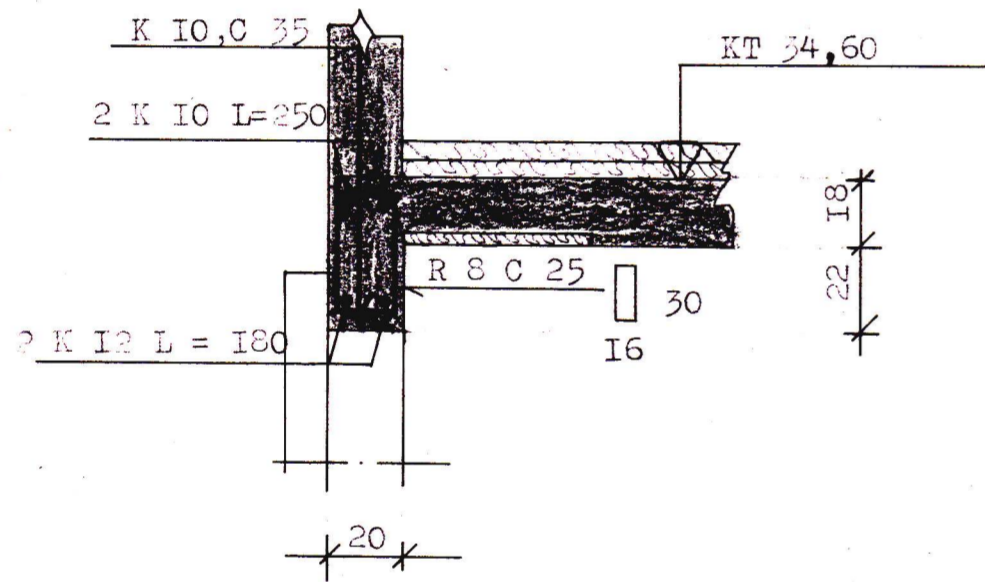

SNID A - A. I:20.

SNID E - E. I:20.

SNID I - I. I:20.

SNID B - B. I:20.

SNID F - F. I:20.

SNID J - J. I:20.

SNID C - C. I:20.

SNID G - G. I:20.

SNID K - K. I:20.

FILVISAIR.
SKYRINGAR & TALL
SNID LORRINGAR

SNID D - D. I:20.

SNID H - H. I:20.

SNID L - L. I:20.

GJA ELIKN. 1.01
" 1.08

VERKEFNI	MÁL	DAGS. AUGUST 1979
TÚNGATA 7	I:20	BR.
JÁRNALÖGN I. HESAR.	TEIKN. G.P. E..	VERK NR. 236
SNID	REIKN.	TEIKN NR.
	SAMP. <i>afp</i>	1,09
GUÐNI ÞÓRÐARSON	SKÚLATÚNI 6, 3 hæð.	SÍMI 14185