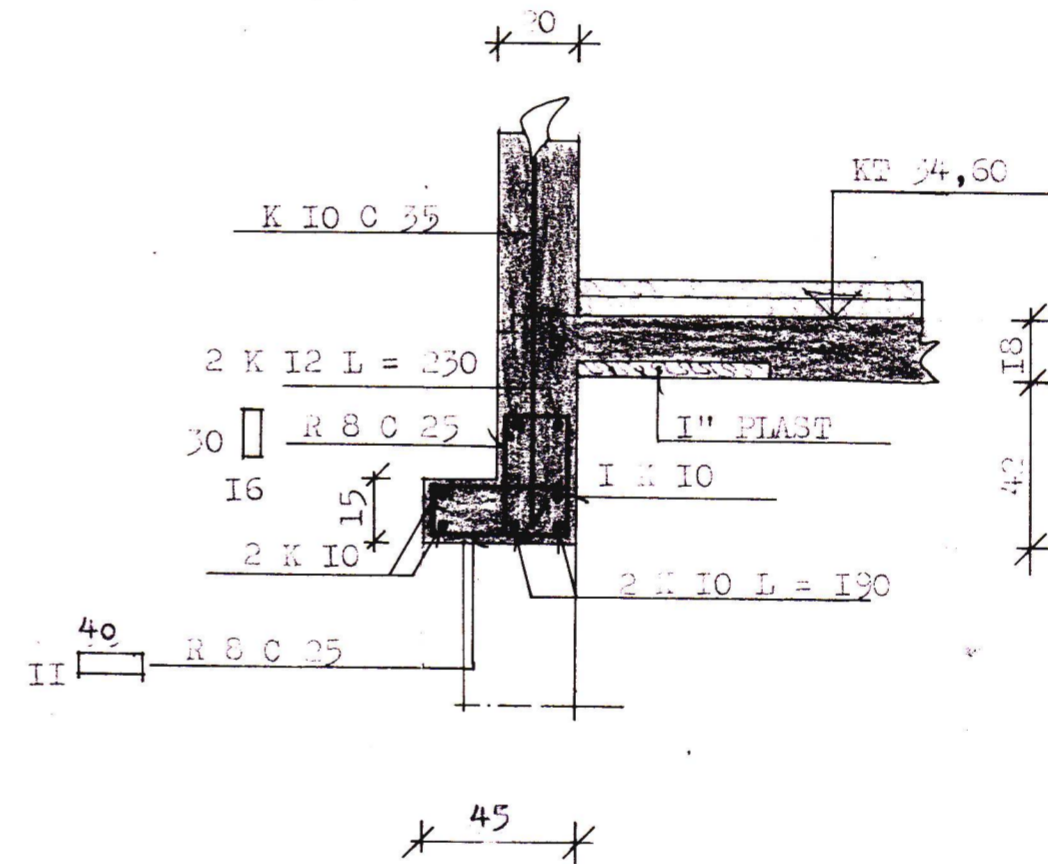

SNID A - A. I:20.

SNID E - E. I:20.

SNID I - I. I:20.

SNID B - B. I:20.

SNID F - F. I:20.

SNID J - J. I:20.

SNID C - C. I:20.

SNID G - G. I:20.

SNID K - K. I:20.

FILVISAIR.
SKYRINGAR & TALL
SNID LORRINGAR

SNID D - D. I:20.

SNID H - H. I:20.

SNID L - L. I:20.

GJA ELIKN. 1.01
" 1.08

VERKEFNI	MÁL	DAGS. AUGUST 1979
TÚNGATA 7	I:20	BR.
JÁRNALÖGN I. HESAR.	TEIKN. G.P. E..	VERK NR. 236
SNID	REIKN.	TEIKN NR.
	SAMP. <i>afp</i>	1,09
GUÐNI ÞÓRÐARSON	SKÚLATÚNI 6, 3 hæð.	SÍMI 14185