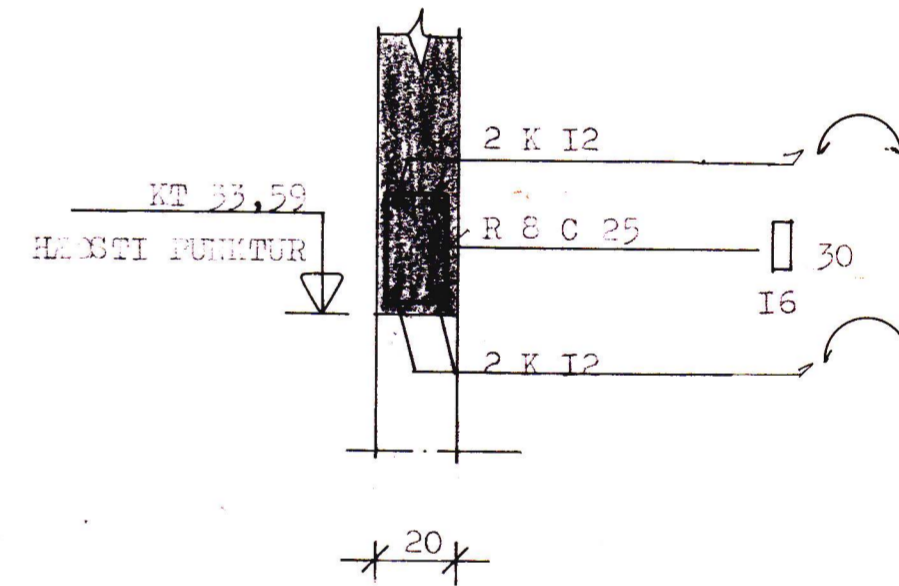

SNID K - K. I:20.

FILVISAIR.
SKYRINGAR & TALL
SNID LORRINGAR

SNID D - D. I:20.

SNID H - H. I:20.

SNID L - L. I:20.

GJA ELIKN. 1.01
" 1.08

VERKEFNI	MÁL	DAGS. AUGUST 1979
TÚNGATA 7	I:20	BR.
JÁRNALÖGN I. HESAR.	TEIKN. G.P. E..	VERK NR. 236
SNID	REIKN.	TEIKN NR.
	SAMP. <i>afp</i>	1,09
GUÐNI ÞÓRÐARSON	SKÚLATÚNI 6, 3 hæð.	SÍMI 14185