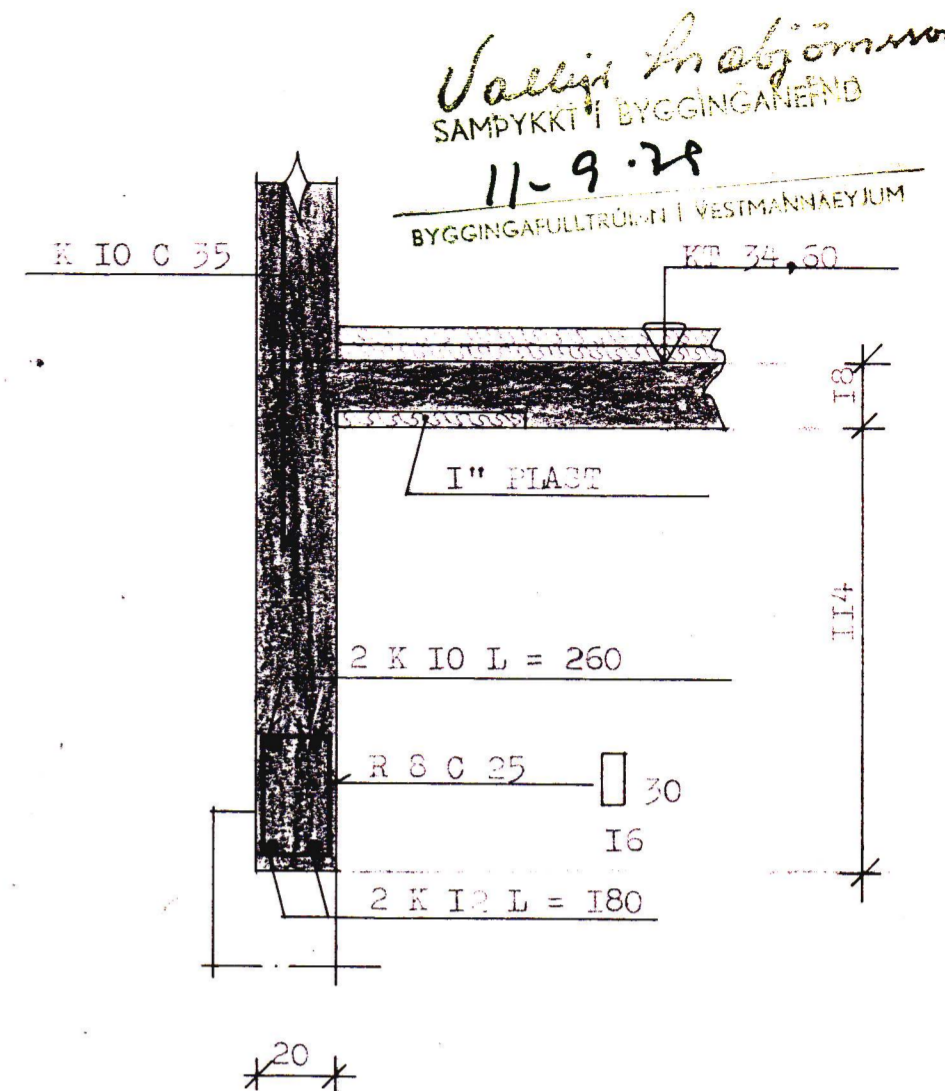

SNID A - A. I:20.

SNID E - E. I:20.

SNID I - I. I:20.

SNID B - B. I:20.

SNID F - F. I:20.

SNID J - J. I:20.

SNID C - C. I:20.

SNID G - G. I:20.

SNID K - K. I:20.

FILVISAIR.
SKYRINGAR & TALL
SNID LORRINGAR

SNID D - D. I:20.

SNID H - H. I:20.

SNID L - L. I:20.

GJA ELIKN. 1.01
" 1.08

VERKEFNI	MÁL	DAGS. AUGUST 1979
TÚNGATA 7	I:20	BR.
JÁRNALÖGN I. HESAR.	TEIKN. G.P. E..	VERK NR. 236
SNID	REIKN.	TEIKN NR.
	SAMP. <i>afp</i>	1,09
GUÐNI ÞÓRÐARSON	SKÚLATÚNI 6, 3 hæð.	SÍMI 14185