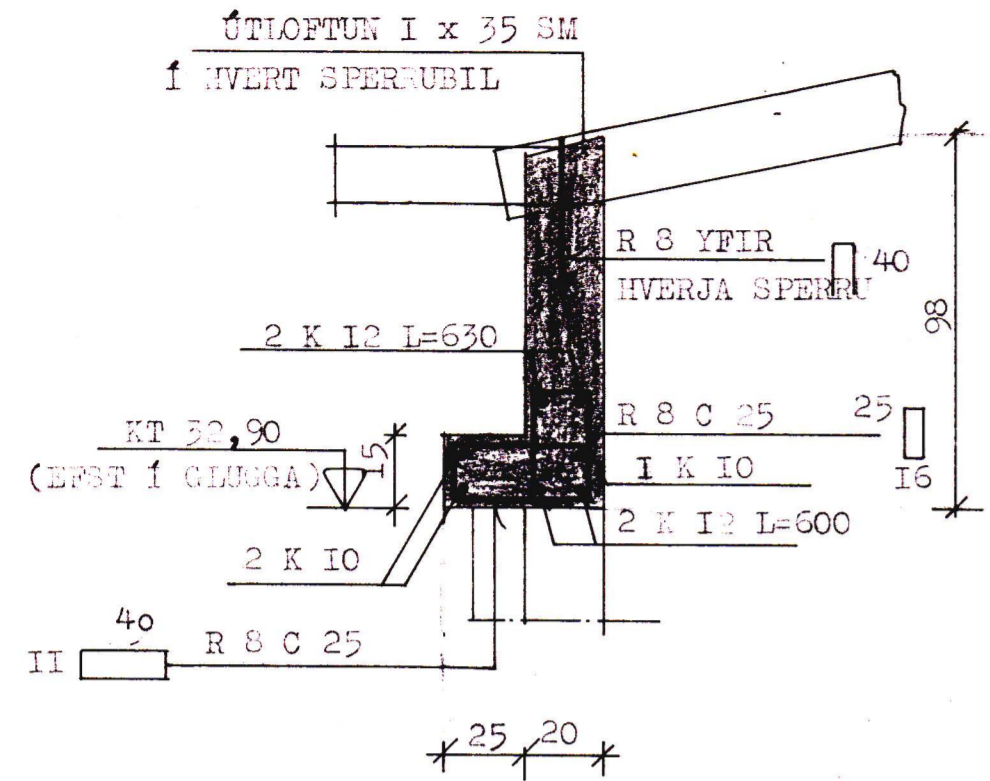

SNID A - A. I:20.

SNID E - E. I:20.

SNID I - I. I:20.

SNID B - B. I:20.

SNID F - F. I:20.

SNID J - J. I:20.

SNID C - C. I:20.

SNID G - G. I:20.

SNID K - K. I:20.

FILVISAIR.
SKYRINGAR & TALL
SNID LORRINGAR

SNID D - D. I:20.

SNID H - H. I:20.

SNID L - L. I:20.

GJA ELIKN. 1.01
" 1.08

VERKEFNI	MÁL	DAGS. AUGUST 1979
TÚNGATA 7	I:20	BR.
JÁRNALÖGN I. HESAR.	TEIKN. G.P. E..	VERK NR. 236
SNID	REIKN.	TEIKN NR.
	SAMP. <i>afp</i>	1,09
GUÐNI ÞÓRÐARSON	SKÚLATÚNI 6, 3 hæð.	SÍMI 14185