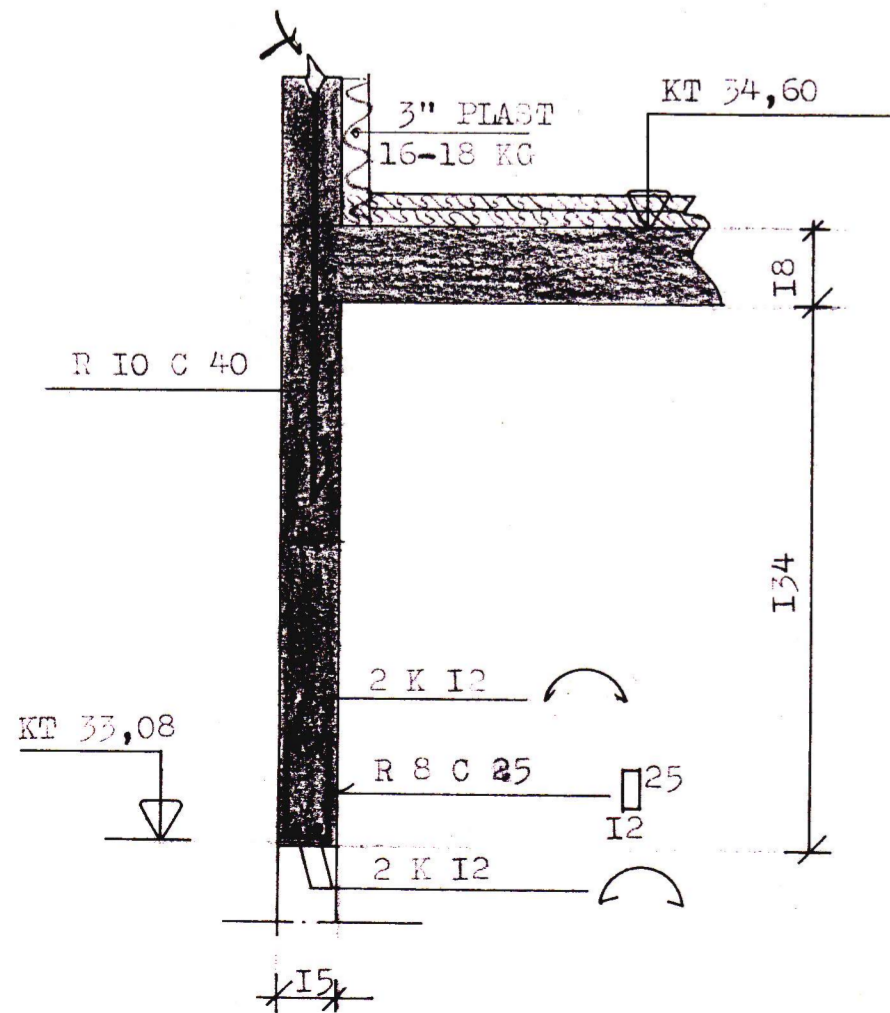

SNID A - A. I:20.

SNID E - E. I:20.

SNID I - I. I:20.

SNID B - B. I:20.

SNID F - F. I:20.

SNID J - J. I:20.

SNID C - C. I:20.

SNID G - G. I:20.

SNID K - K. I:20.

FILVISAIR.
SKYRINGAR & TALL
SNID LORRINGAR

SNID D - D. I:20.

SNID H - H. I:20.

SNID L - L. I:20.

GJA ELIKN. 1.01
" 1.08

VERKEFNI	MÁL	DAGS. AUGUST 1979
TÚNGATA 7	I:20	BR.
JÁRNALÖGN I. HESAR.	TEIKN. G.P. E..	VERK NR. 236
SNID	REIKN.	TEIKN NR.
	SAMP. <i>afp</i>	1,09
GUÐNI ÞÓRÐARSON	SKÚLATÚNI 6, 3 hæð.	SÍMI 14185