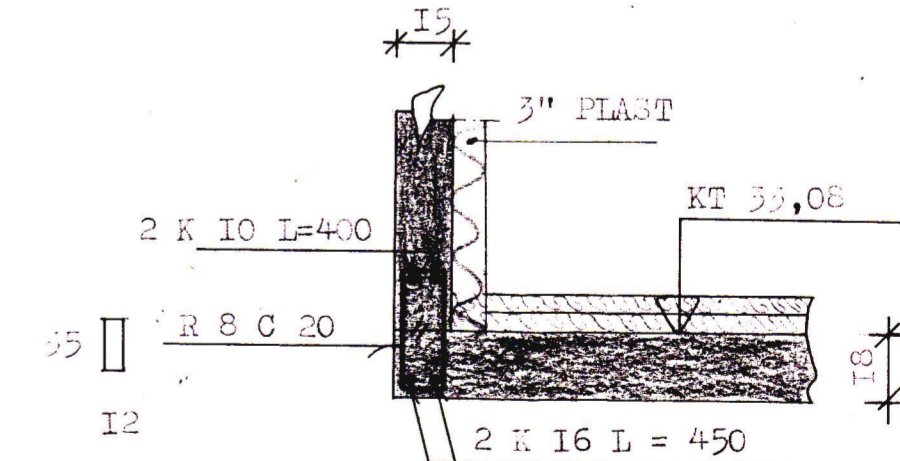

SNID K - K. I:20.

FILVISAIR.
SKYRINGAR & TALL
SNID LORRINGAR

SNID D - D. I:20.

SNID H - H. I:20.

SNID L - L. I:20.

GJA ELIKN. 1.01
" 1.08

VERKEFNI	MÁL	DAGS. AUGUST 1979
TÚNGATA 7	I:20	BR.
JÁRNALÖGN I. HESAR.	TEIKN. G.P. E..	VERK NR. 236
SNID	REIKN.	TEIKN NR.
	SAMP. <i>afp</i>	1,09
GUÐNI ÞÓRÐARSON	SKÚLATÚNI 6, 3 hæð.	SÍMI 14185