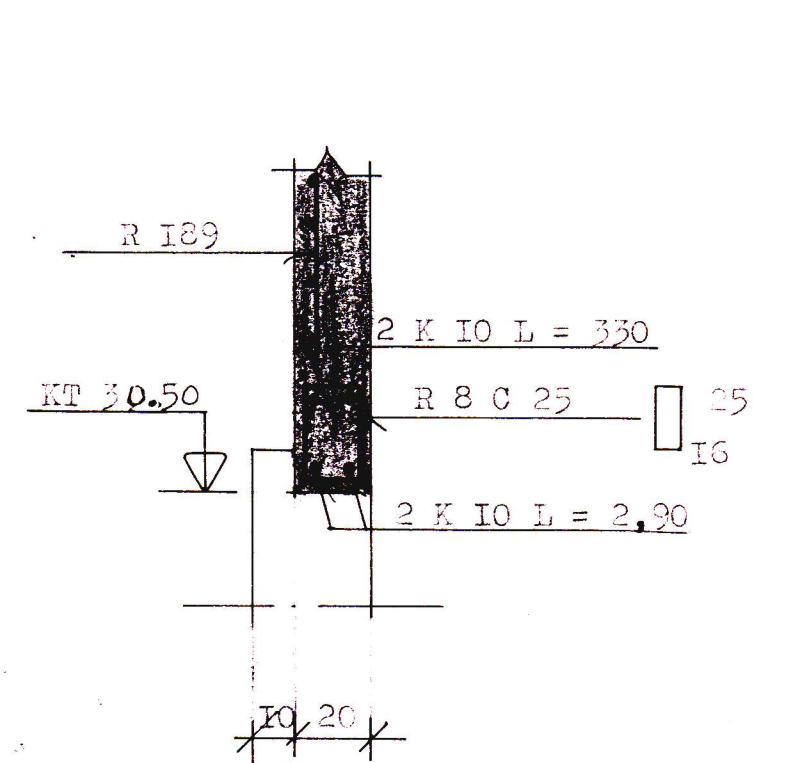

SNID A - A. I:20.

SNID B - B. I:20.

SNID C - C. I:20.

SNID D - D. I:20.

SAMPYKKT Í BYGGINGANEFND
 11.9.28
 BYGGINGAFLUTRÖN Í VESTMANNAEYJUM
Valdís Halbjónsson

SNID E - E. I:20.

SNID F - F. I:20.

SNID G - G. I:20.

SNID H - H. I:20.

SNID I - I. I:20.

SNID J - J. I:20.

TILVÍSANIR.
 SKYRINGAR & TAKNI
 SNI MÖRKLINGAR

SJA TEBB. 1.01
 " 1.06

VERKEFNI TÚNGATA 7. JÁRNALÖGN Í VEGGI & LOFT KJALLARA. SNI.	MÁL	I:20.	DAGS. AGUST 28
	TEIKN.	G.D. E.P.	BR.
	REIKN.		VERK NR. 236
	SAMP.	<i>af</i>	TEIKN NR. 1,07
GUÐNI ÞÓRÐARSON		SKÚLATÚNI 6/3 hæð.	SÍMI 14185