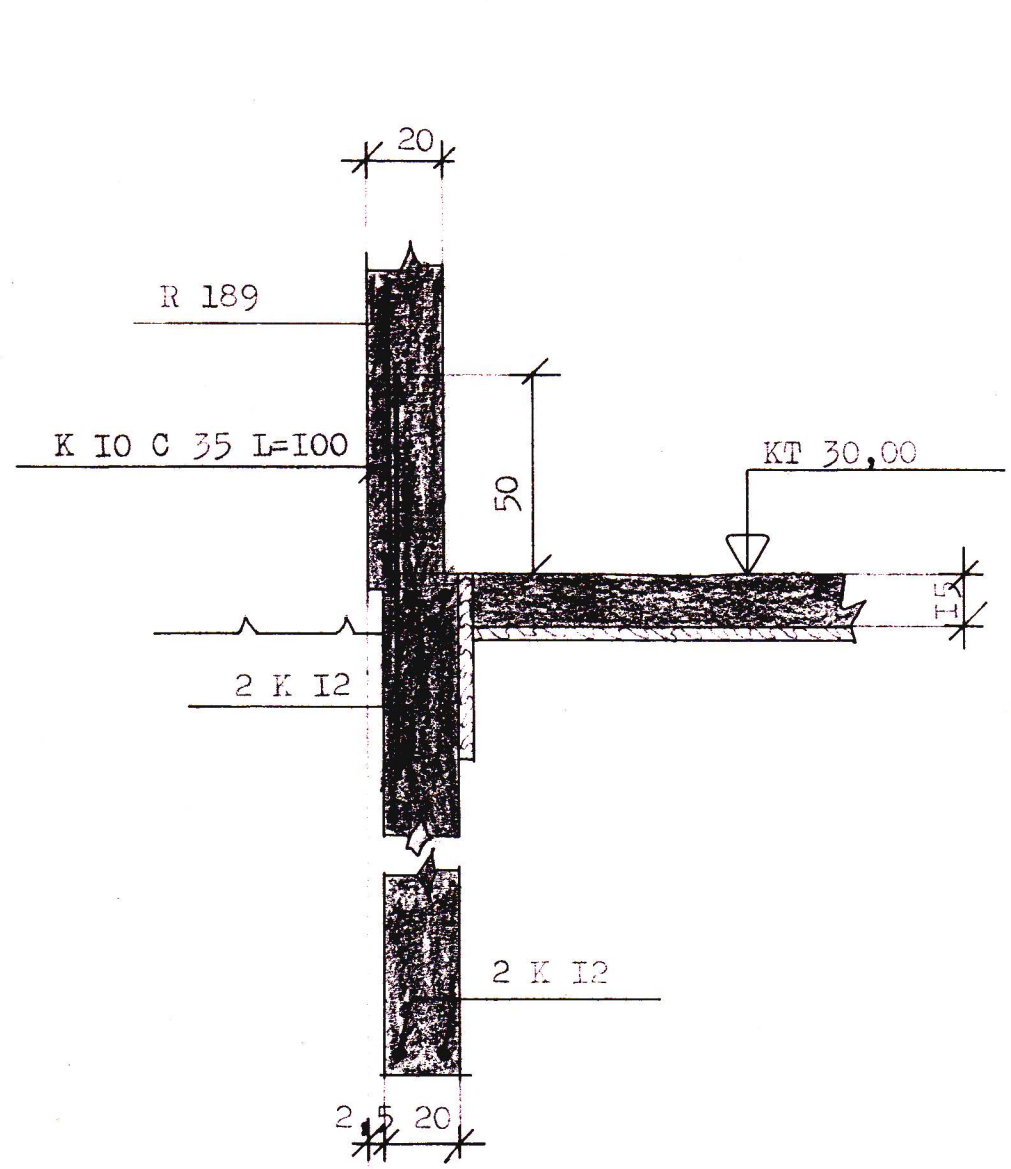

SNID A - A. I:20.

SNID B - B. I:20.

SNID C - C. I:20.

SNID D - D. I:20.

SAMPYKKT Í BYGGINGANEFND
 11.9.28
 BYGGINGAFLUTRÖN Í VESTMANNAEYJUM
Valdís Halbjónsson

SNID E - E. I:20.

SNID F - F. I:20.

SNID G - G. I:20.

SNID H - H. I:20.

SNID I - I. I:20.

SNID J - J. I:20.

TILVÍSANIR.
 SKYRINGAR & TAKNI
 SNI MÖRKLINGAR

SJA TEBB. 1.01
 " 1.06

VERKEFNI TÚNGATA 7. JÁRNALÖGN Í VEGGI & LOFT KJALLARA. SNI.	MÁL	I:20.	DAGS. AGUST 28
	TEIKN.	G.D. E.P.	BR.
	REIKN.		VERK NR. 236
	SAMP.	<i>af</i>	TEIKN NR. 1,07
GUÐNI ÞÓRÐARSON		SKÚLATÚNI 6/3 hæð.	SÍMI 14185