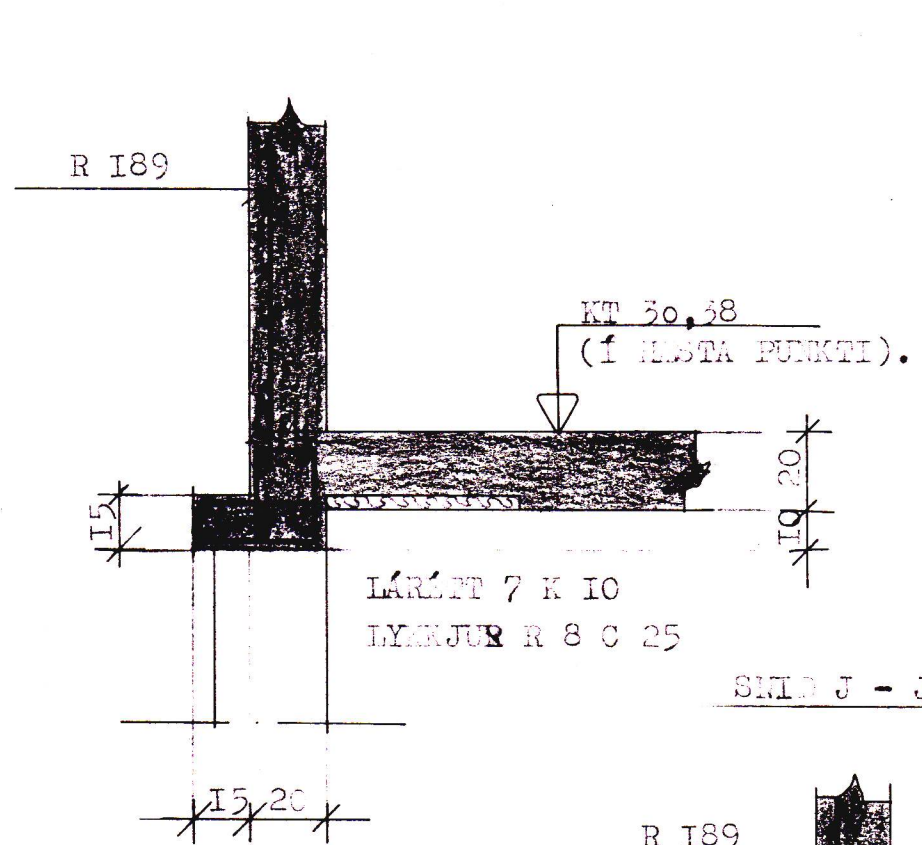

SNID A - A. I:20.

SNID B - B. I:20.

SNID C - C. I:20.

SNID D - D. I:20.

SAMPYKKT Í BYGGINGANEFND
 11.9.28
 BYGGINGAFLUTRÖN Í VESTMANNAEYJUM
Valdís Halbjónsson

SNID E - E. I:20.

SNID F - F. I:20.

SNID G - G. I:20.

SNID H - H. I:20.

SNID I - I. I:20.

SNID J - J. I:20.

TILVÍSANIR.
 SKYRINGAR & TAKNI
 SNI MÖRKLINGAR

SJA TEBB. 1.01
 " 1.06

VERKEFNI TÚNGATA 7. JÁRNALÖGN Í VEGGI & LOFT KJALLARA. SNI.	MÁL	I:20.	DAGS. AGUST 28
	TEIKN.	G.D. E.P.	BR.
	REIKN.		VERK NR. 236
	SAMP.	<i>af</i>	TEIKN NR. 1,07
GUÐNI ÞÓRÐARSON		SKÚLATÚNI 6/3 hæð.	SÍMI 14185