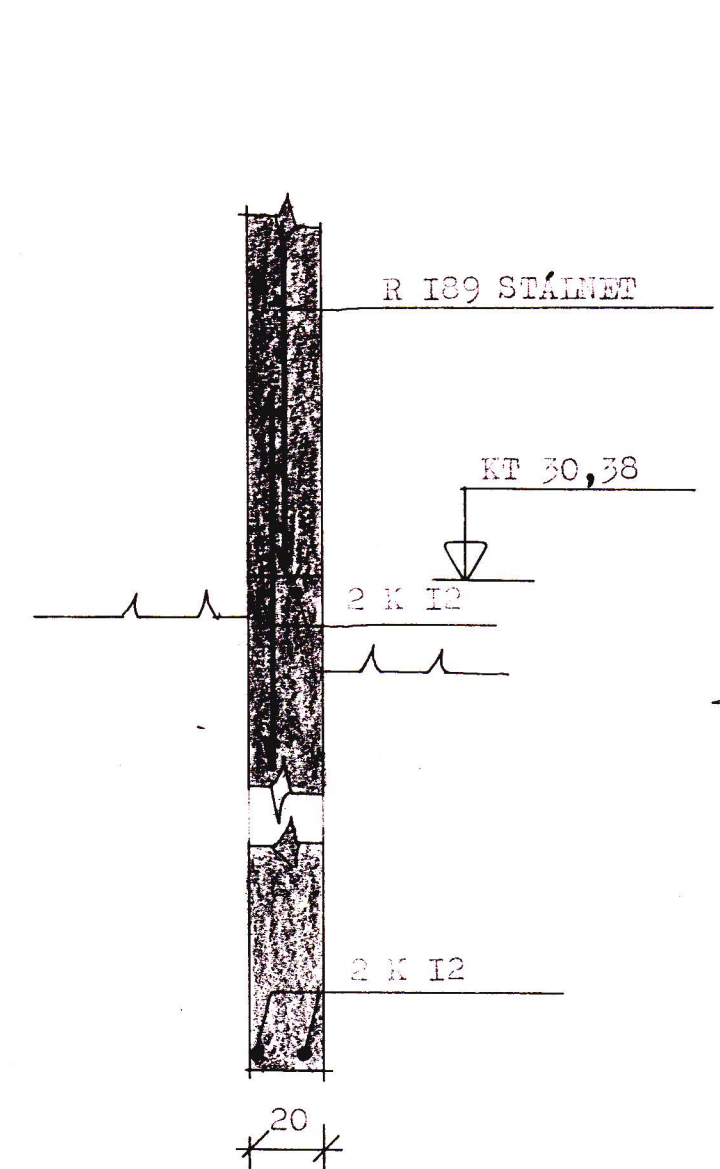

SNID A - A. I:20.

SNID B - B. I:20.

SNID C - C. I:20.

SNID D - D. I:20.

SAMPYKKT Í BYGGINGANEFND
 11.9.28
 BYGGINGAFLUTRÖN Í VESTMANNAEYJUM
Valdís Halbjónsson

SNID E - E. I:20.

SNID F - F. I:20.

SNID G - G. I:20.

SNID H - H. I:20.

SNID I - I. I:20.

SNID J - J. I:20.

TILVÍSANIR.
 SKYRINGAR & TAKNI
 SNI MÖRKLINGAR

SJA TEBB. 1.01
 " 1.06

VERKEFNI TÚNGATA 7. JÁRNALÖGN Í VEGGI & LOFT KJALLARA. SNI.	MÁL	I:20.	DAGS. AGUST 28
	TEIKN.	G.D. E.P.	BR.
	REIKN.		VERK NR. 236
	SAMP.	<i>af</i>	TEIKN NR. 1,07
GUÐNI ÞÓRÐARSON		SKÚLATÚNI 6/3 hæð.	SÍMI 14185