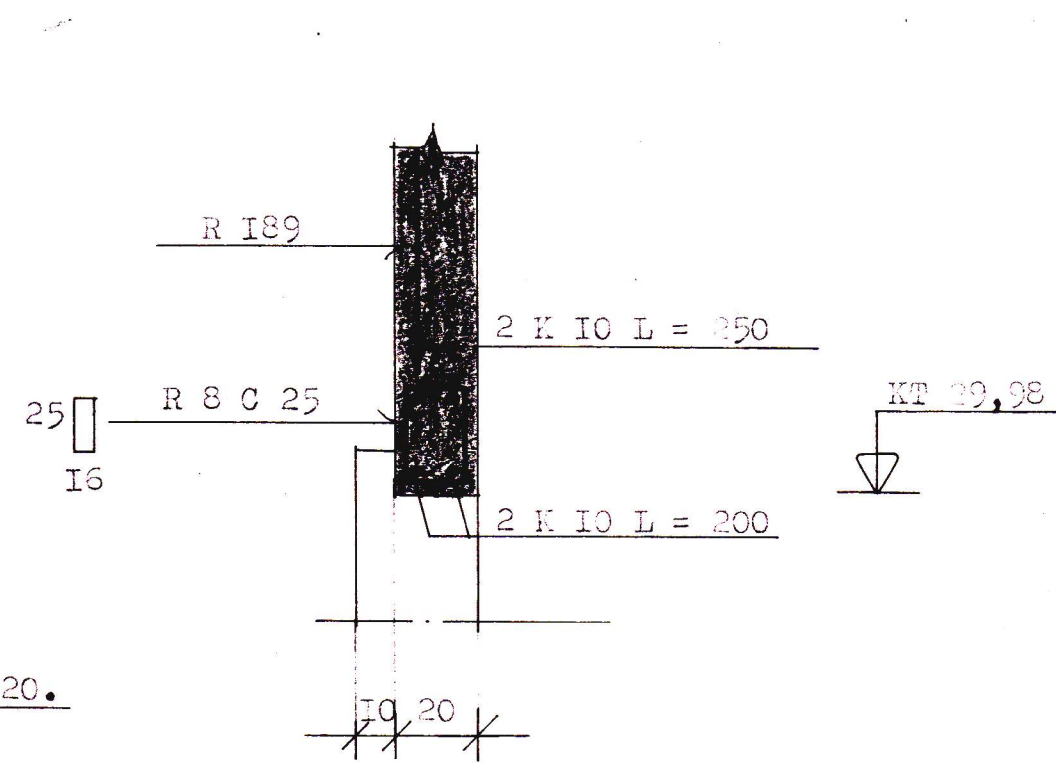

SNID A - A. I:20.

SNID B - B. I:20.

SNID C - C. I:20.

SNID D - D. I:20.

SAMPYKKT Í BYGGINGANEFND
 11.9.28
 BYGGINGAFLUTRÖN Í VESTMANNAEYJUM
Valdís Halbjónsson

SNID E - E. I:20.

SNID F - F. I:20.

SNID G - G. I:20.

SNID H - H. I:20.

SNID I - I. I:20.

SNID J - J. I:20.

TILVÍSANIR.
 SKYRINGAR & TAKNI
 SNI MÖRKLINGAR

SJA TEBB. 1.01
 " 1.06

VERKEFNI TÚNGATA 7. JÁRNALÖGN Í VEGGI & LOFT KJALLARA. SNI.	MÁL	I:20.	DAGS. AGUST 28
	TEIKN.	G.D. E.P.	BR.
	REIKN.		VERK NR. 236
	SAMP.	<i>af</i>	TEIKN NR. 1,07
GUÐNI ÞÓRÐARSON		SKÚLATÚNI 6/3 hæð.	SÍMI 14185