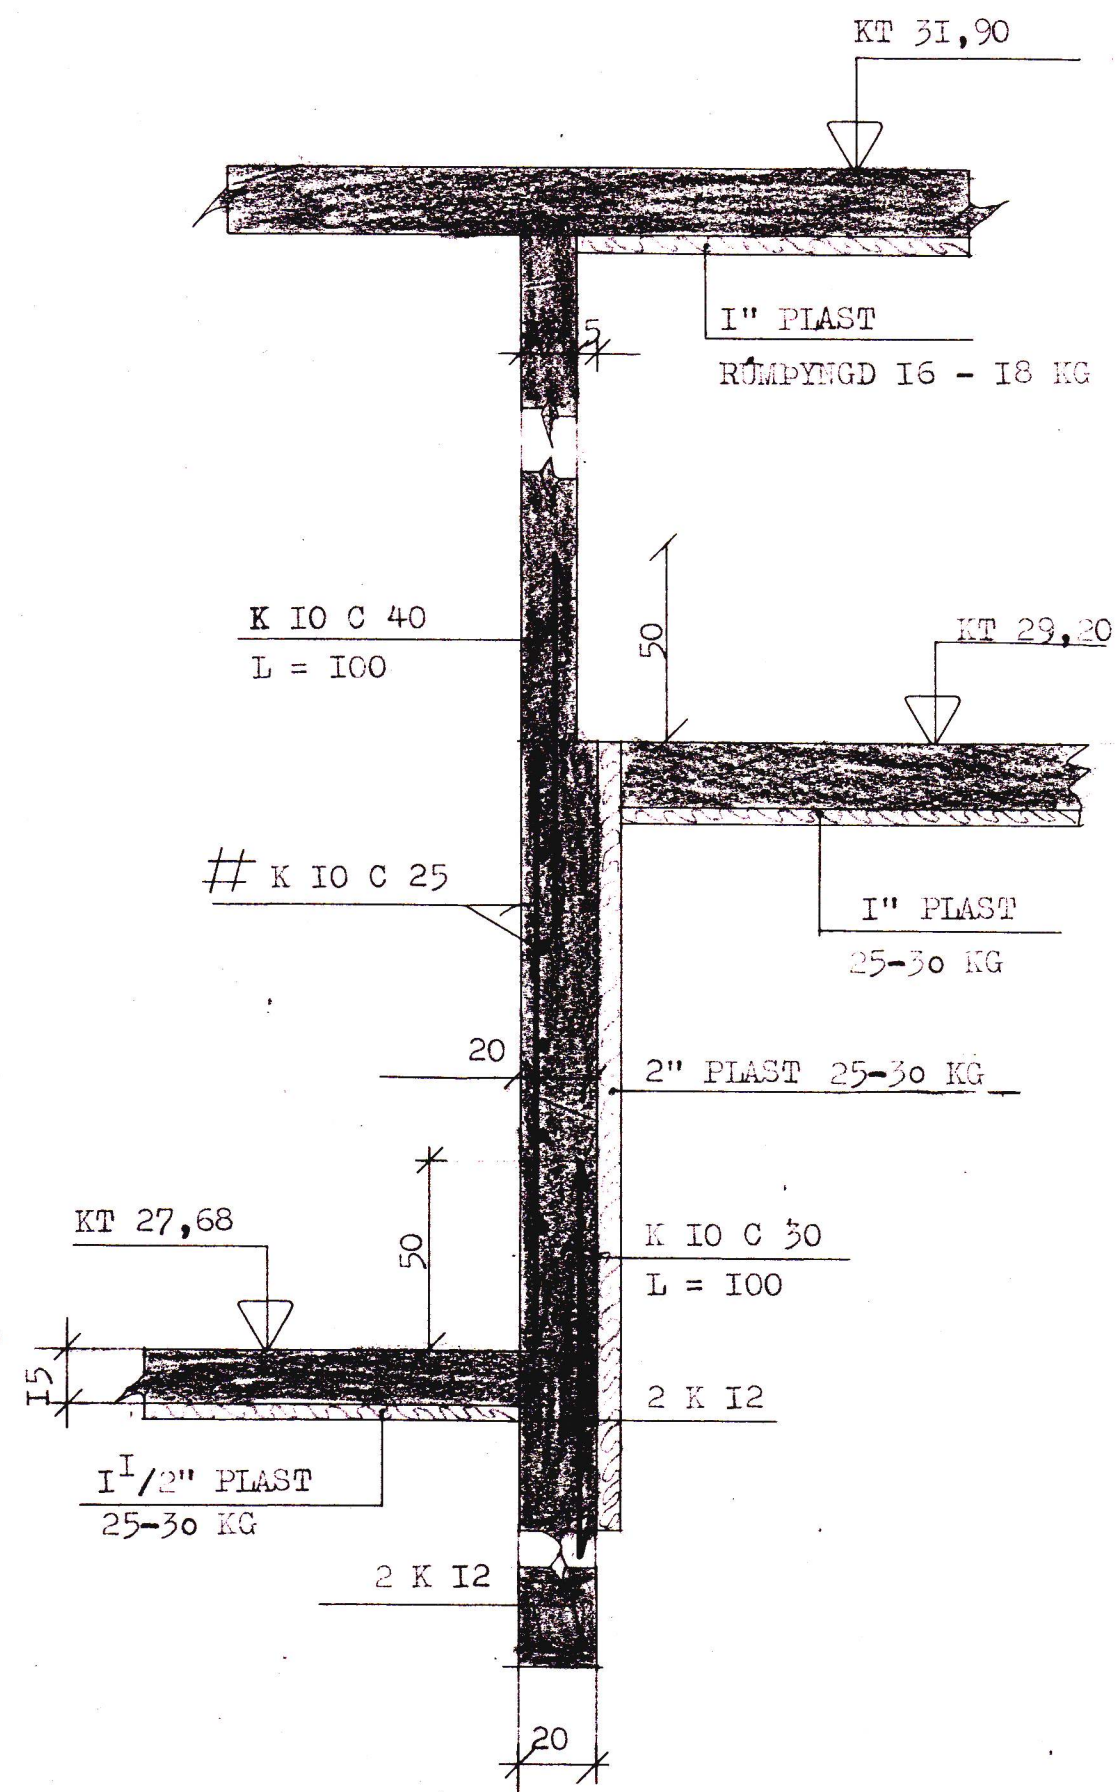

SAMÞYKKT Í BYGGINGANEFND
 11-9-79
 BYGGINGAFULLTRÚINN Í VESTMANNAEYJUM
Valdís Arnþórunn

SNID N - N. 1:20.

SNID M - M. 1:20.

SNID O - O. 1:20.

FILVÍSARIR
 SKYRINGAR & TÁKN
 SNIÐMERKINGAR

SJA TEIKN. 1.01
 " 1.02

VERKEFNI TÚNGATA 7	MÁL 1:20	DAGS. AGÚST '79
	TEIKN. G.P. H.P.	BR.
UNDIRSTÖÐUR SNIÐ	REIKN.	VERK NR. 236
	SAMP. <i>AK</i>	TEIKN NR. 105
GUDNI ÞÓRDARSON	SKÚLATÚNI 6, 3. hæð.	SÍMI 14185