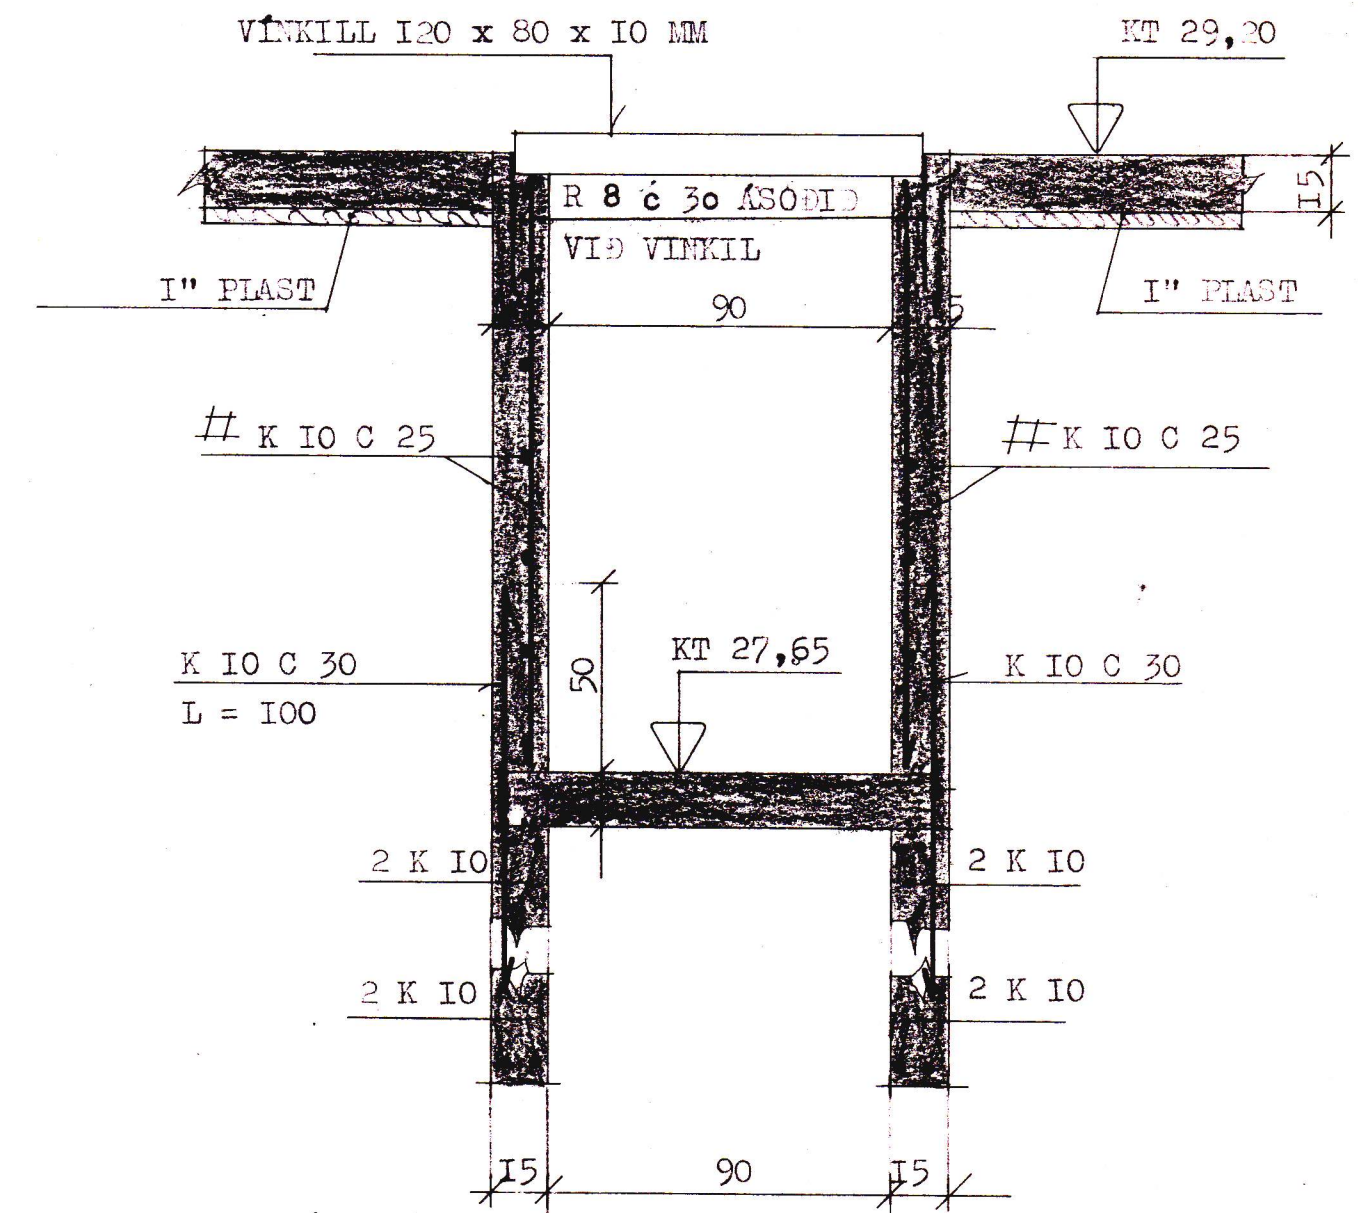

SNID O - O. 1:20.

FILVÍSARIR
SKYRINGAR & TÁKN
SNIÐMERKINGAR

SJA TEIKN. 1.01
" 1.02

VERKEFNI TÚNGATA 7	MÁL 1:20	DAGS. AGÚST '79
	TEIKN. G.P. H.P.	BR.
UNDIRSTÖÐUR SNIÐ	REIKN.	VERK NR. 236
	SAMP. <i>AK</i>	TEIKN NR. 105
GUDNI ÞÓRDARSON	SKÚLATÚNI 6, 3. hæð.	SÍMI 14185