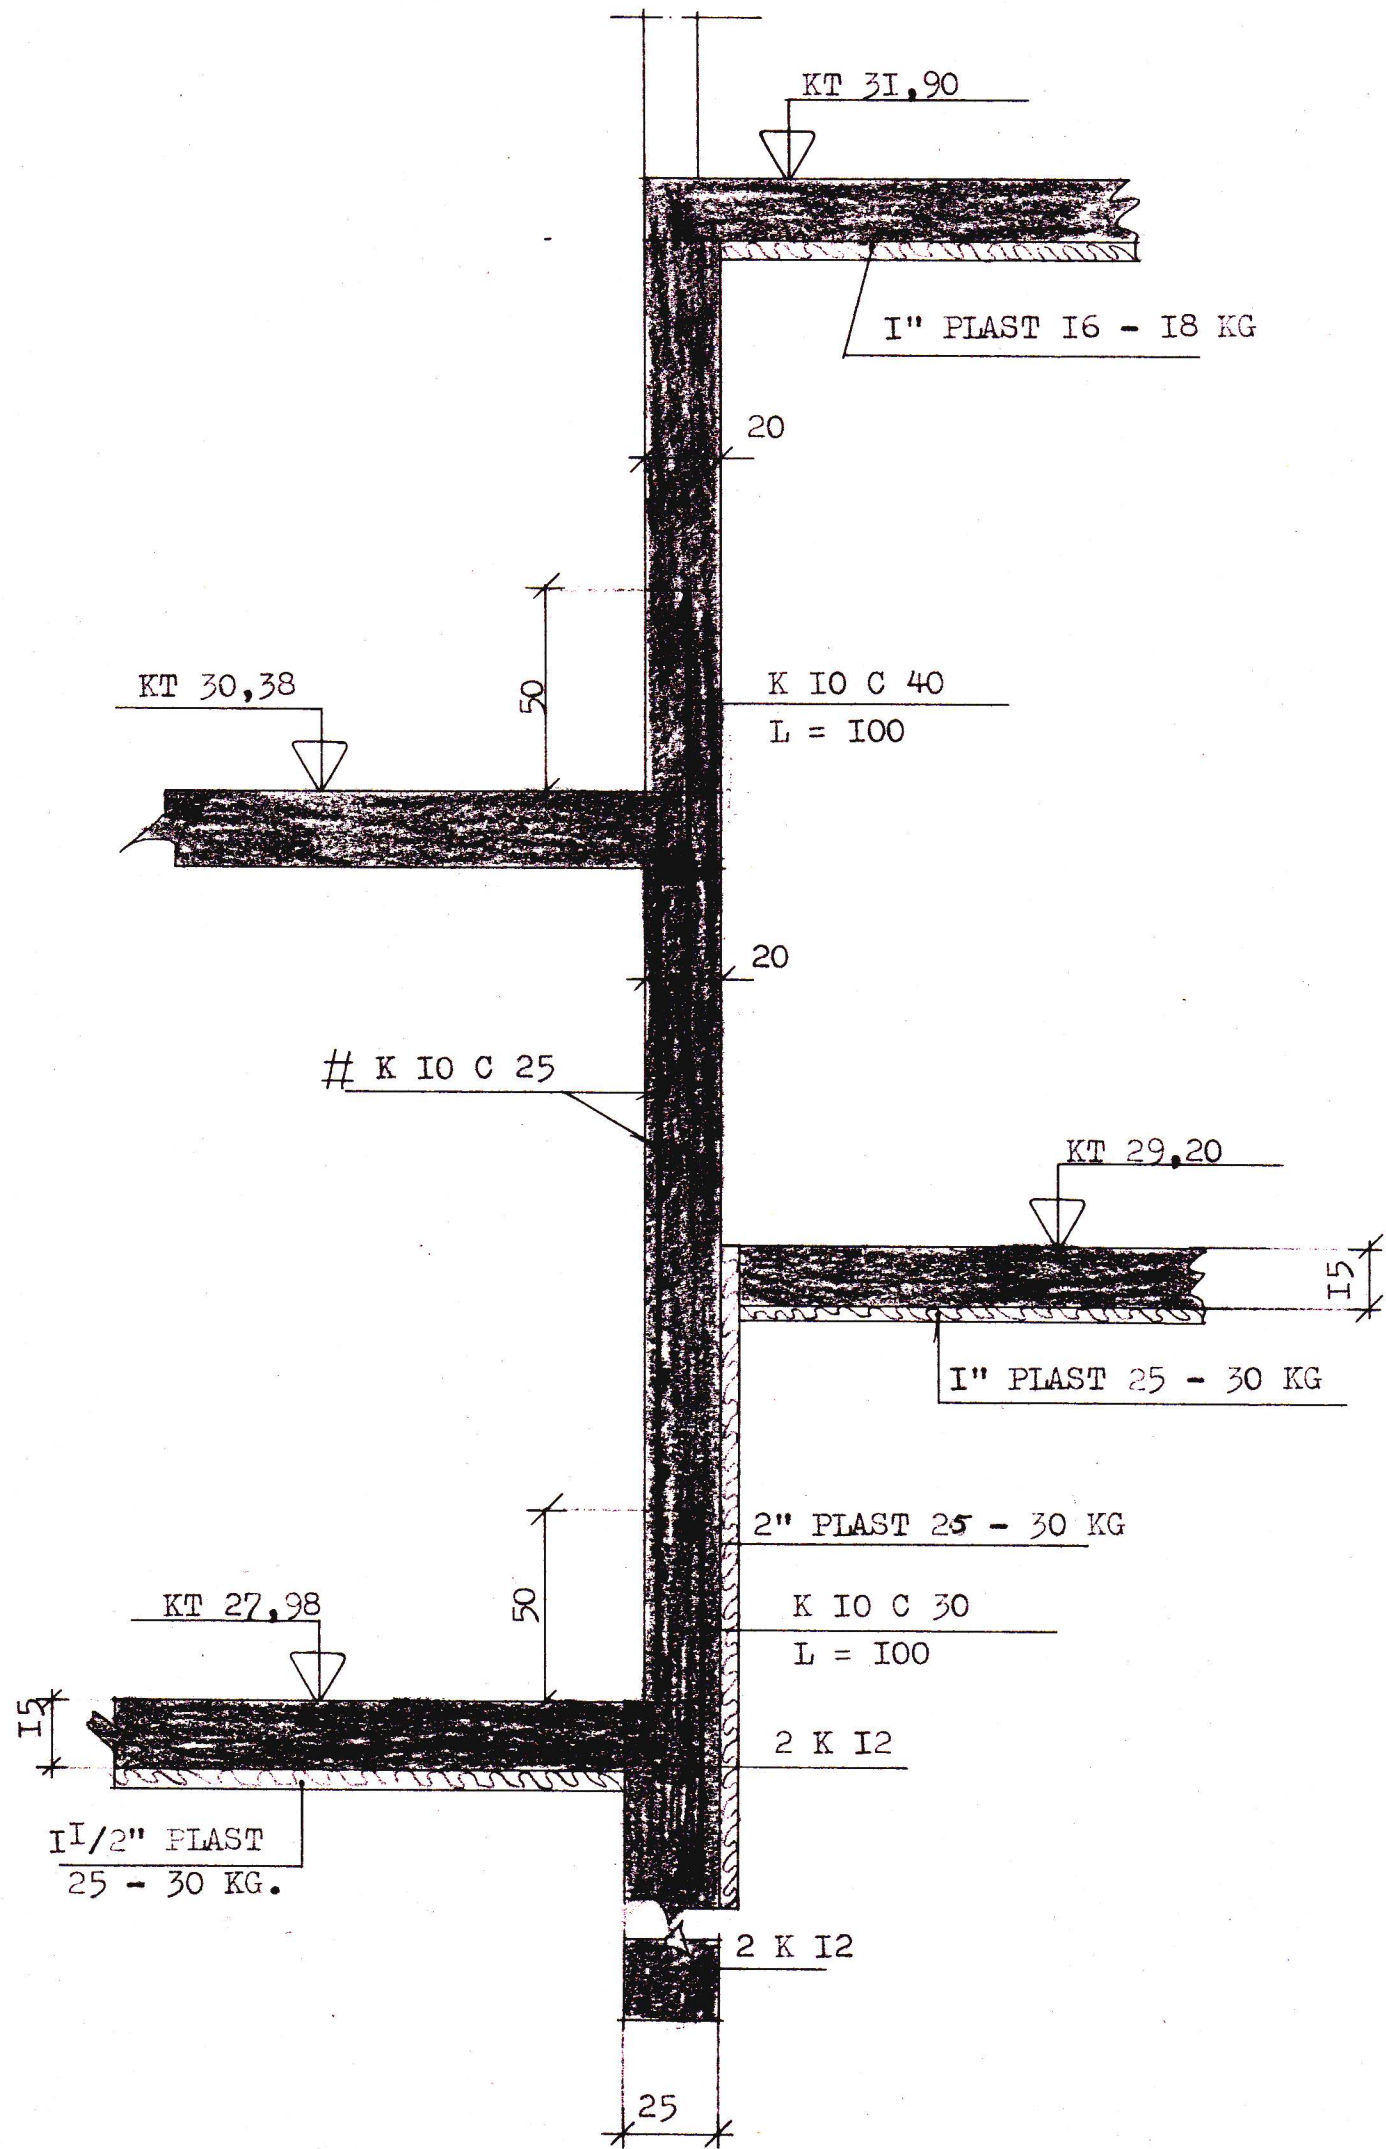

SAMÞYKKT Í BYGGINGANEFND
 11-9-79
 BYGGINGAFULLTRÚINN Í VESTMANNAEYJUM
Valdís Arnþórunn

SNID N - N. 1:20.

SNID M - M. 1:20.

SNID O - O. 1:20.

FILVÍSARIR
 SKYRINGAR & TÁKN
 SNIÐMERKINGAR

SJA TEIKN. 1.01
 " 1.02

VERKEFNI TÚNGATA 7	MÁL 1:20	DAGS. AGÚST '79
	TEIKN. G.P. H.P.	BR.
UNDIRSTÖÐUR SNIÐ	REIKN.	VERK NR. 236
	SAMP. <i>AK</i>	TEIKN NR. 105
GUDNI ÞÓRDARSON	SKÚLATÚNI 6, 3. hæð.	SÍMI 14185