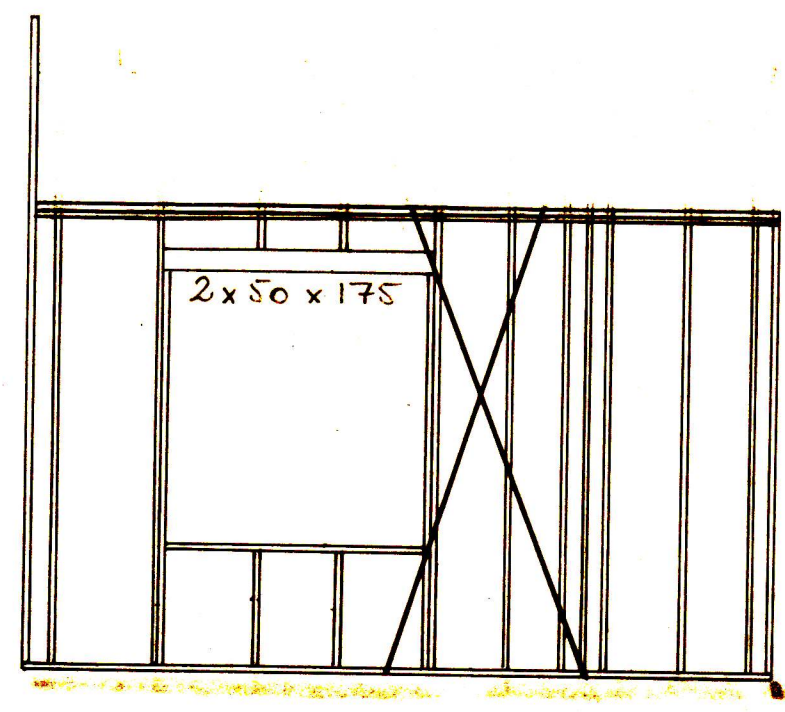

Grind 1-1
M 1:50

Grind 4-4
M 1:50
P

Grind 5-5
M 1:50

Grind 6-6
M 1:50

Grind 2-2
M 1:50

Grind 3-3
M 1:50
P

Snið P-P
M 1:20

Súla S3
M 1:20

Grind 7-7
M 1:50

Túngata 11,
Vestmannaeyjum
Vegggrindur
Snið.

SAMP: Brúgáttur Guðmundsson & Són KVARN: 1:50 NR: 92-07
1:20