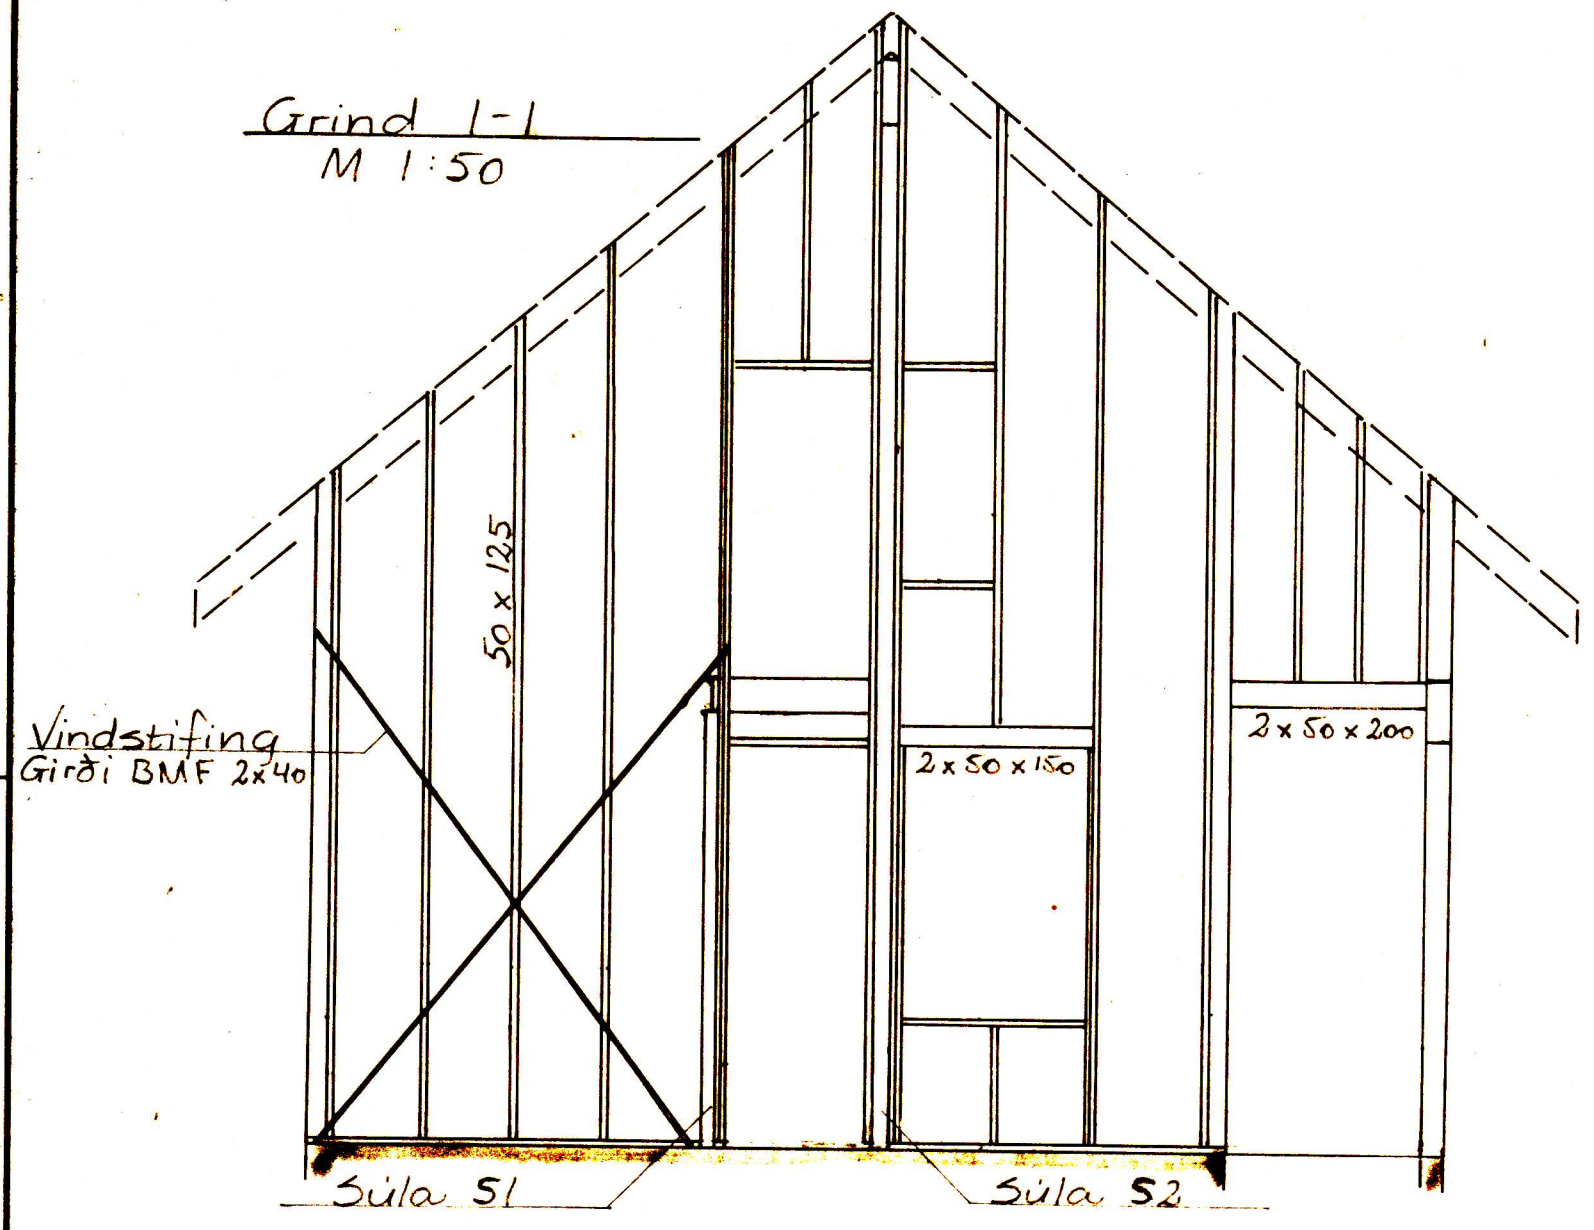

Grind 4-4
M 1:50
P

Grind 1-1
M 1:50