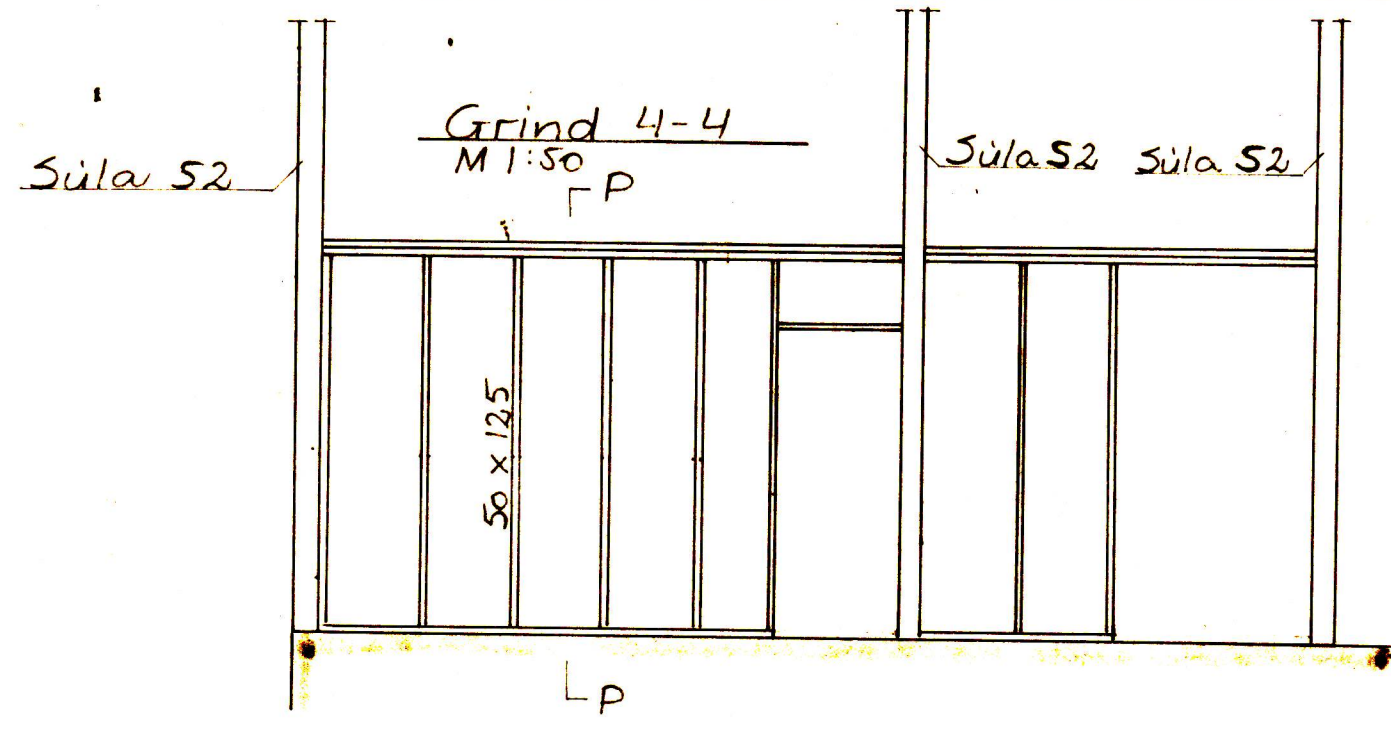

Grind 1-1
M 1:50

Grind 4-4
M 1:50
P

Grind 5-5
M 1:50

Grind 6-6
M 1:50

Grind 2-2
M 1:50

Grind 3-3
M 1:50
P

Snið P-P
M 1:20

Súla S3
M 1:20

Grind 7-7
M 1:50

Túngata 11,
Vestmannaeyjum
Vegggrindur
Snið.

SAMP: Brúgáttur Guðmundsson & Són KVARN: 1:50 NR: 92-07
1:20