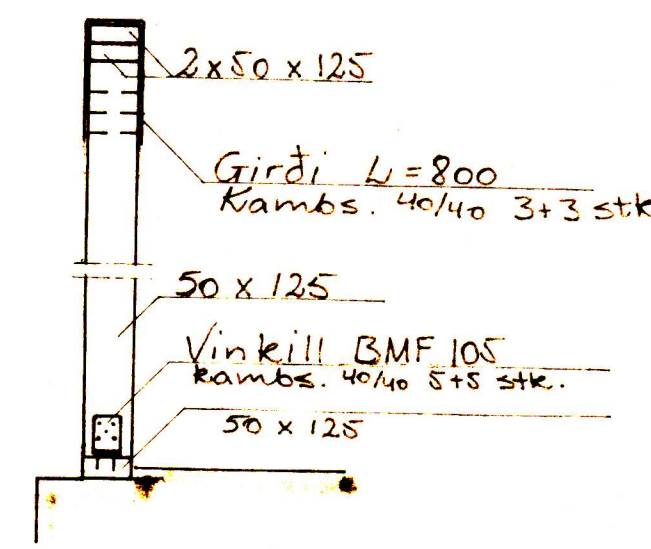

Grind 1-1
M 1:50

Grind 4-4
M 1:50
P

Grind 5-5
M 1:50

Grind 6-6
M 1:50

Grind 2-2
M 1:50

Grind 3-3
M 1:50
P

Snið P-P
M 1:20

Súla S3
M 1:20

Grind 7-7
M 1:50

Túngata 11,
Vestmannaeyjum
Vegggrindur
Snið.

SAMP: Brúgáttur Guðmundsson & Són KVARN: 1:50 NR: 92-07
1:20