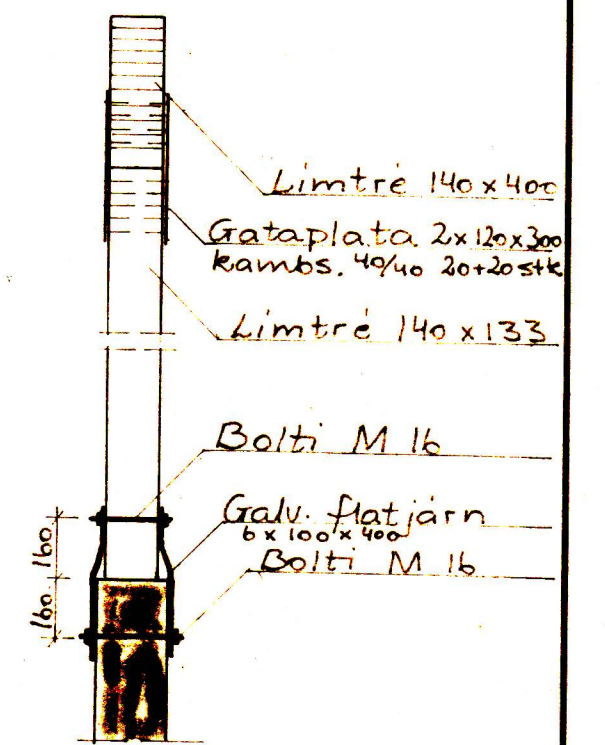

Grind 1-1
M 1:50

Grind 4-4
M 1:50
P

Grind 5-5
M 1:50

Grind 6-6
M 1:50

Grind 2-2
M 1:50

Grind 3-3
M 1:50
P

Snið P-P
M 1:20

Súla S3
M 1:20

Grind 7-7
M 1:50

Túngata 11,
Vestmannaeyjum
Vegggrindur
Snið.

SAMP: Brúgáttur Guðmundsson & Són KVARN: 1:50 NR: 92-07
1:20