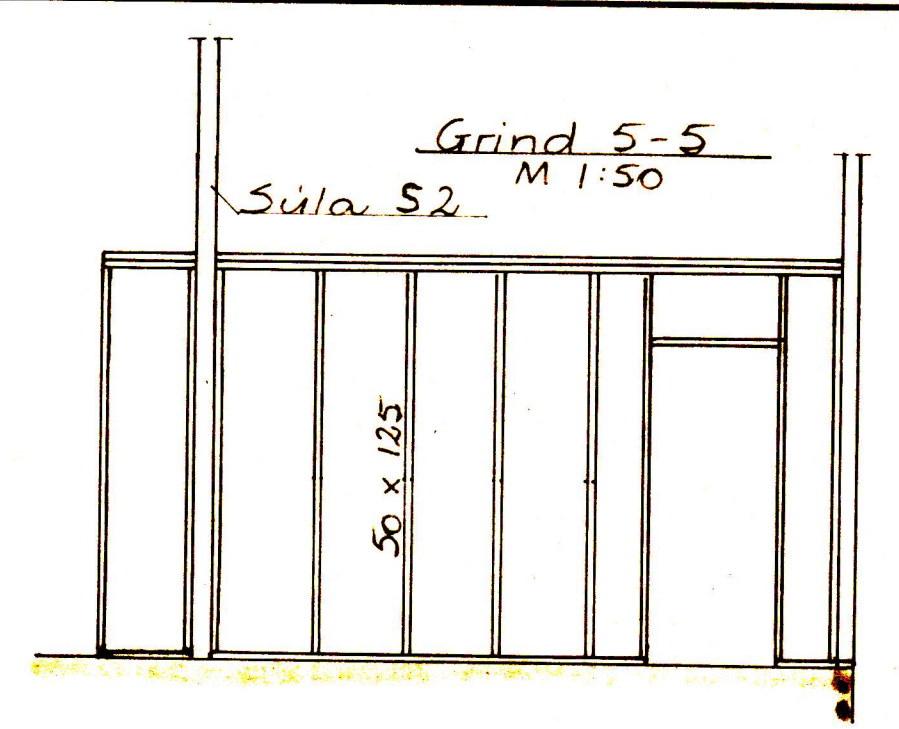

Grind 1-1
M 1:50

Grind 4-4
M 1:50
P

Grind 5-5
M 1:50

Grind 6-6
M 1:50

Grind 2-2
M 1:50

Grind 3-3
M 1:50
P

Snið P-P
M 1:20

Súla S3
M 1:20

Grind 7-7
M 1:50

Túngata 11,
Vestmannaeyjum
Vegggrindur
Snið.

SAMP: Brúgáttur Guðmundsson & Són KVARN: 1:50 NR: 92-07
1:20