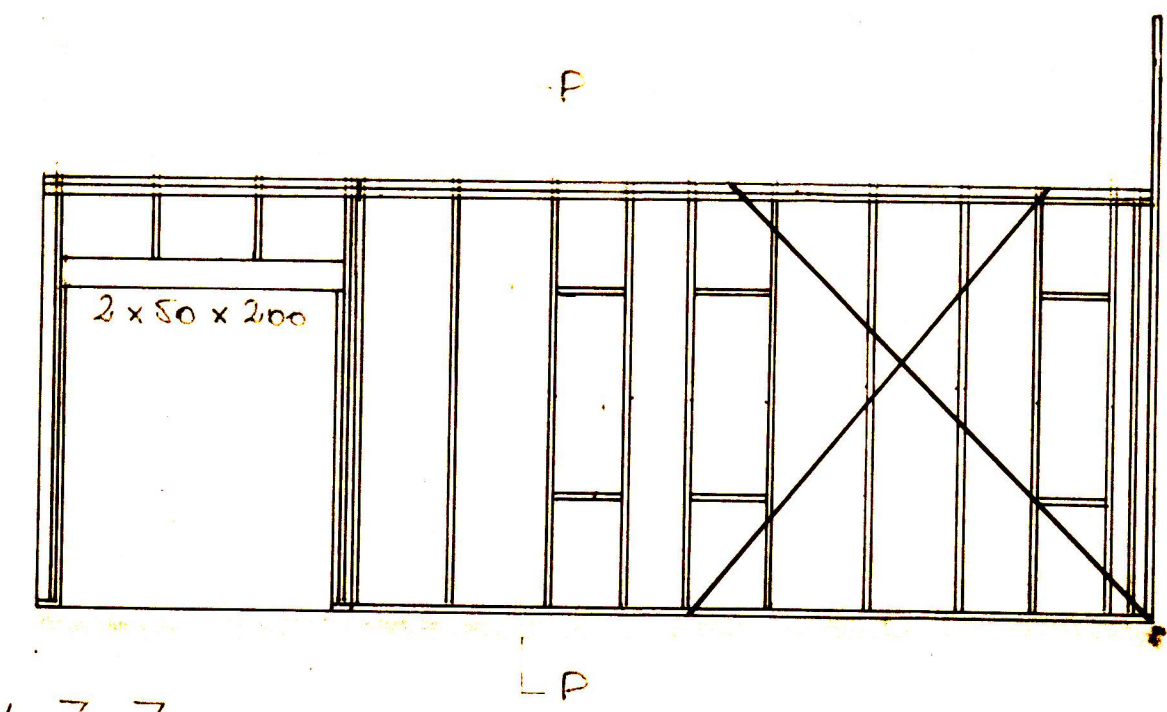

Grind 3-3
M 1:50
P