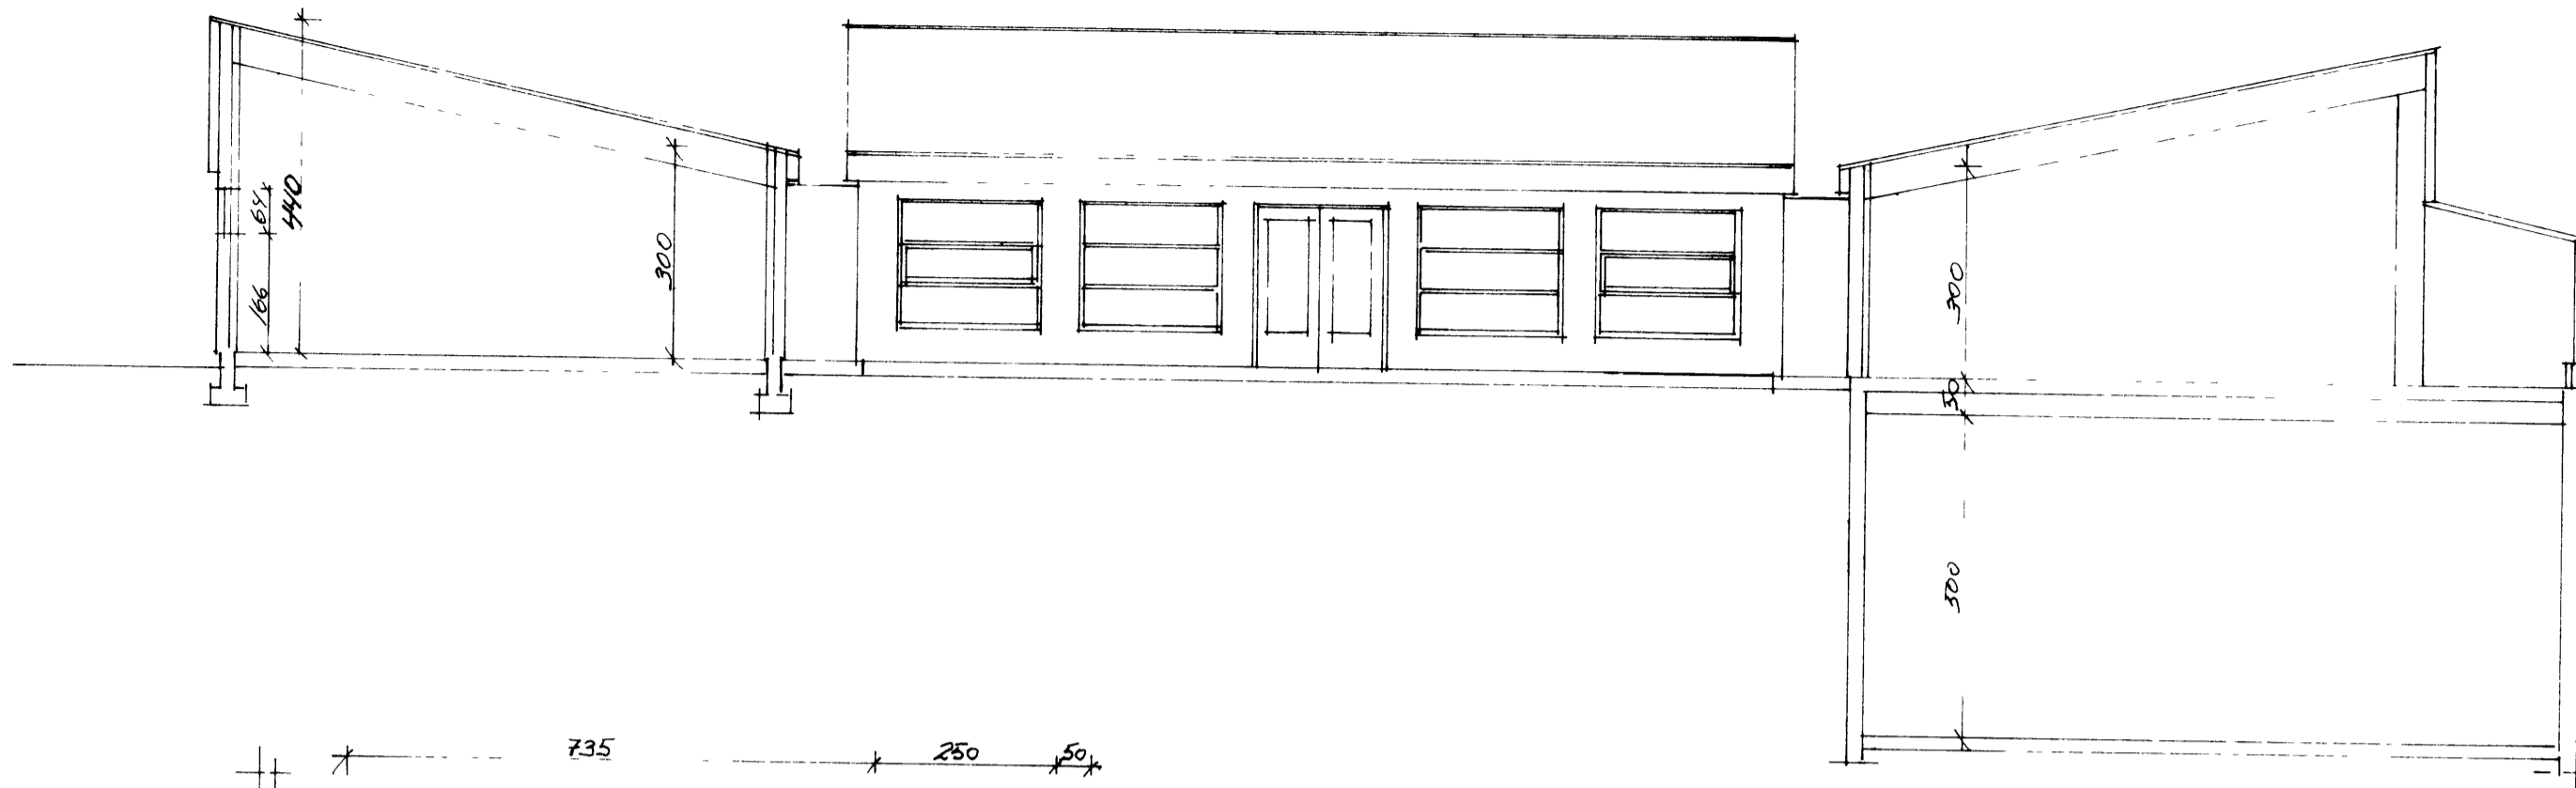

SNID A-A 1/100

KJALLARI 1/100

SKÝRINGAR
 STERÐIR. KJALLARI 159m²
 JARÐHÆÐ 372 -
 SAMTALS 531 -
 BYGGINGAREFNI STEINSTEYPA
 BURÐARVIÐKI ÞAKS LÍMTRÉ

FÉLAGSMÍÐSTÖÐIN ÞORSHAMMAR				
				SNID, GRUNNMÝND
BR	DAG	BREYTING		
TEIKNISTOFA			VESTM EYJAR Þ FEB 87	KVARDI
SIGURJÓN PÁLSSON TÆKNIFR			1/100	
FOLDAHRAUNI 37 E			VERK	BL NR
900 VESTM EYJUM - SIMI 98-2002			8039	13
TEIKN	REIKN	ATH	SAMP	
S.P.				