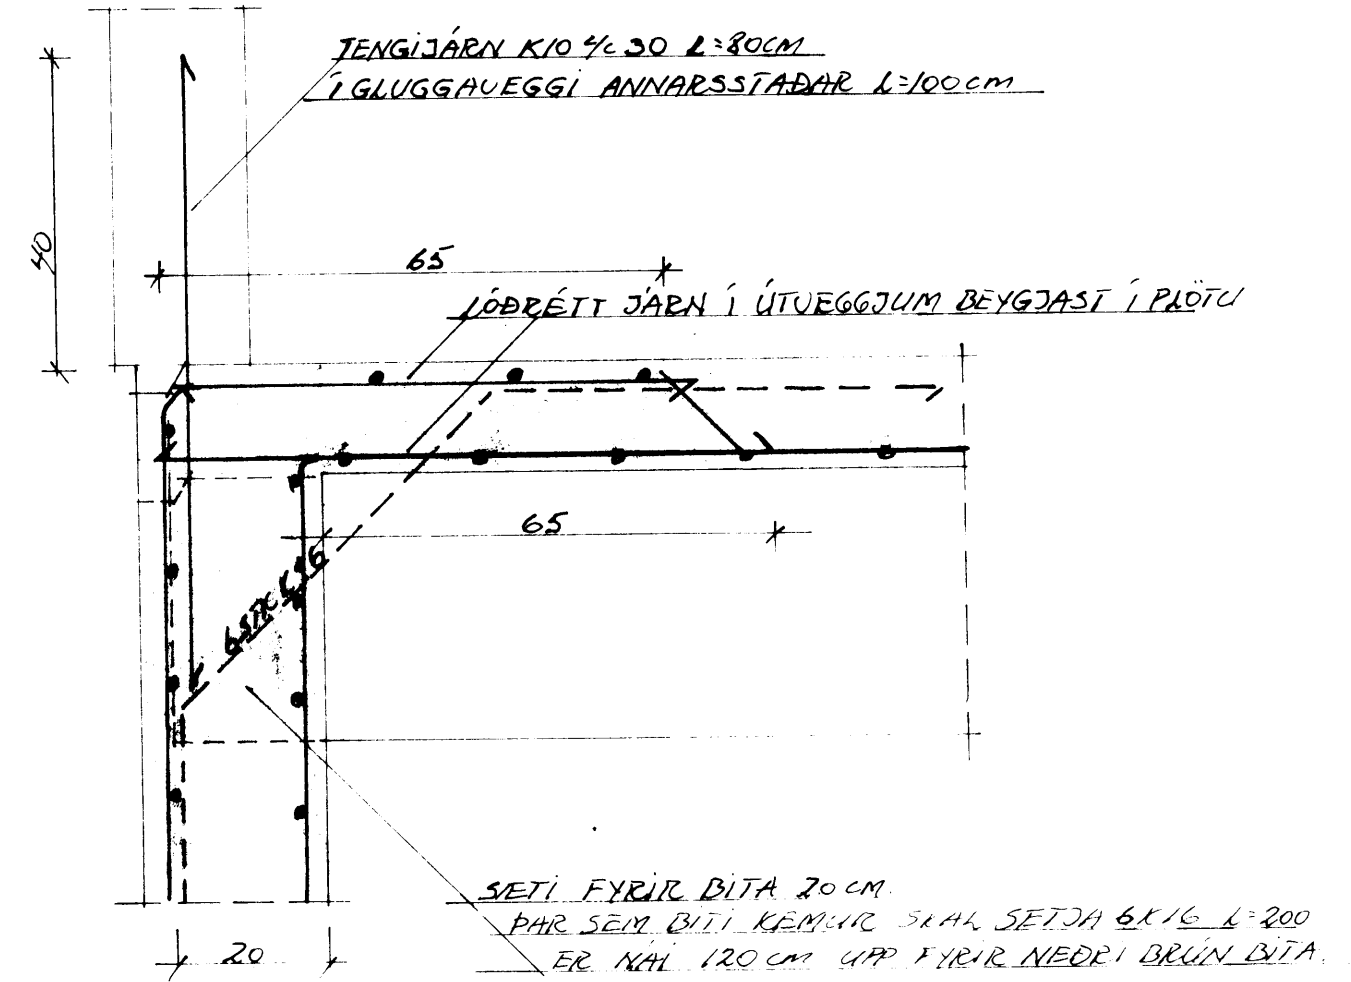

GRUNNMÝND PLÖTU 1:50

SNID C-C 1:10

SKÝRINGAR:  
 STEYPA S-250  
 SKRYTILENGD JÄRNA 40xØ  
 PLÖTUÞYKKT 14CM  
 ⊗ TÄKNAR KROSSBUNDNA MÖTTU K10 1/2 18 150x150cm  
 Í EFRÍ OG NEDRI BRÚN.

| FÉLAGSHEIMILI ÞÓRS  |      |          |  |
|---|------|----------|--|
|   |      |          | JÄRNBENT PLATA YFIR<br>HJALLARA. SNID.   |
| BR.   | DAG. | BREYTING |  |
| TEIKNISTOFA<br>SIGURJÓN PÁLSSON TÆKNIFR.<br>FOLDAHRAUNI 37 E<br>900 VESTM. EYJUM - SÍMI 98-2002 |      |          | VESTM. EYJAR P. MARS 82<br>TEIKN. S.P.<br>REIKN. REIKN.<br>ATH. SAMP.<br>KVARDI 1:50<br>VERK BL. NR. BR. |