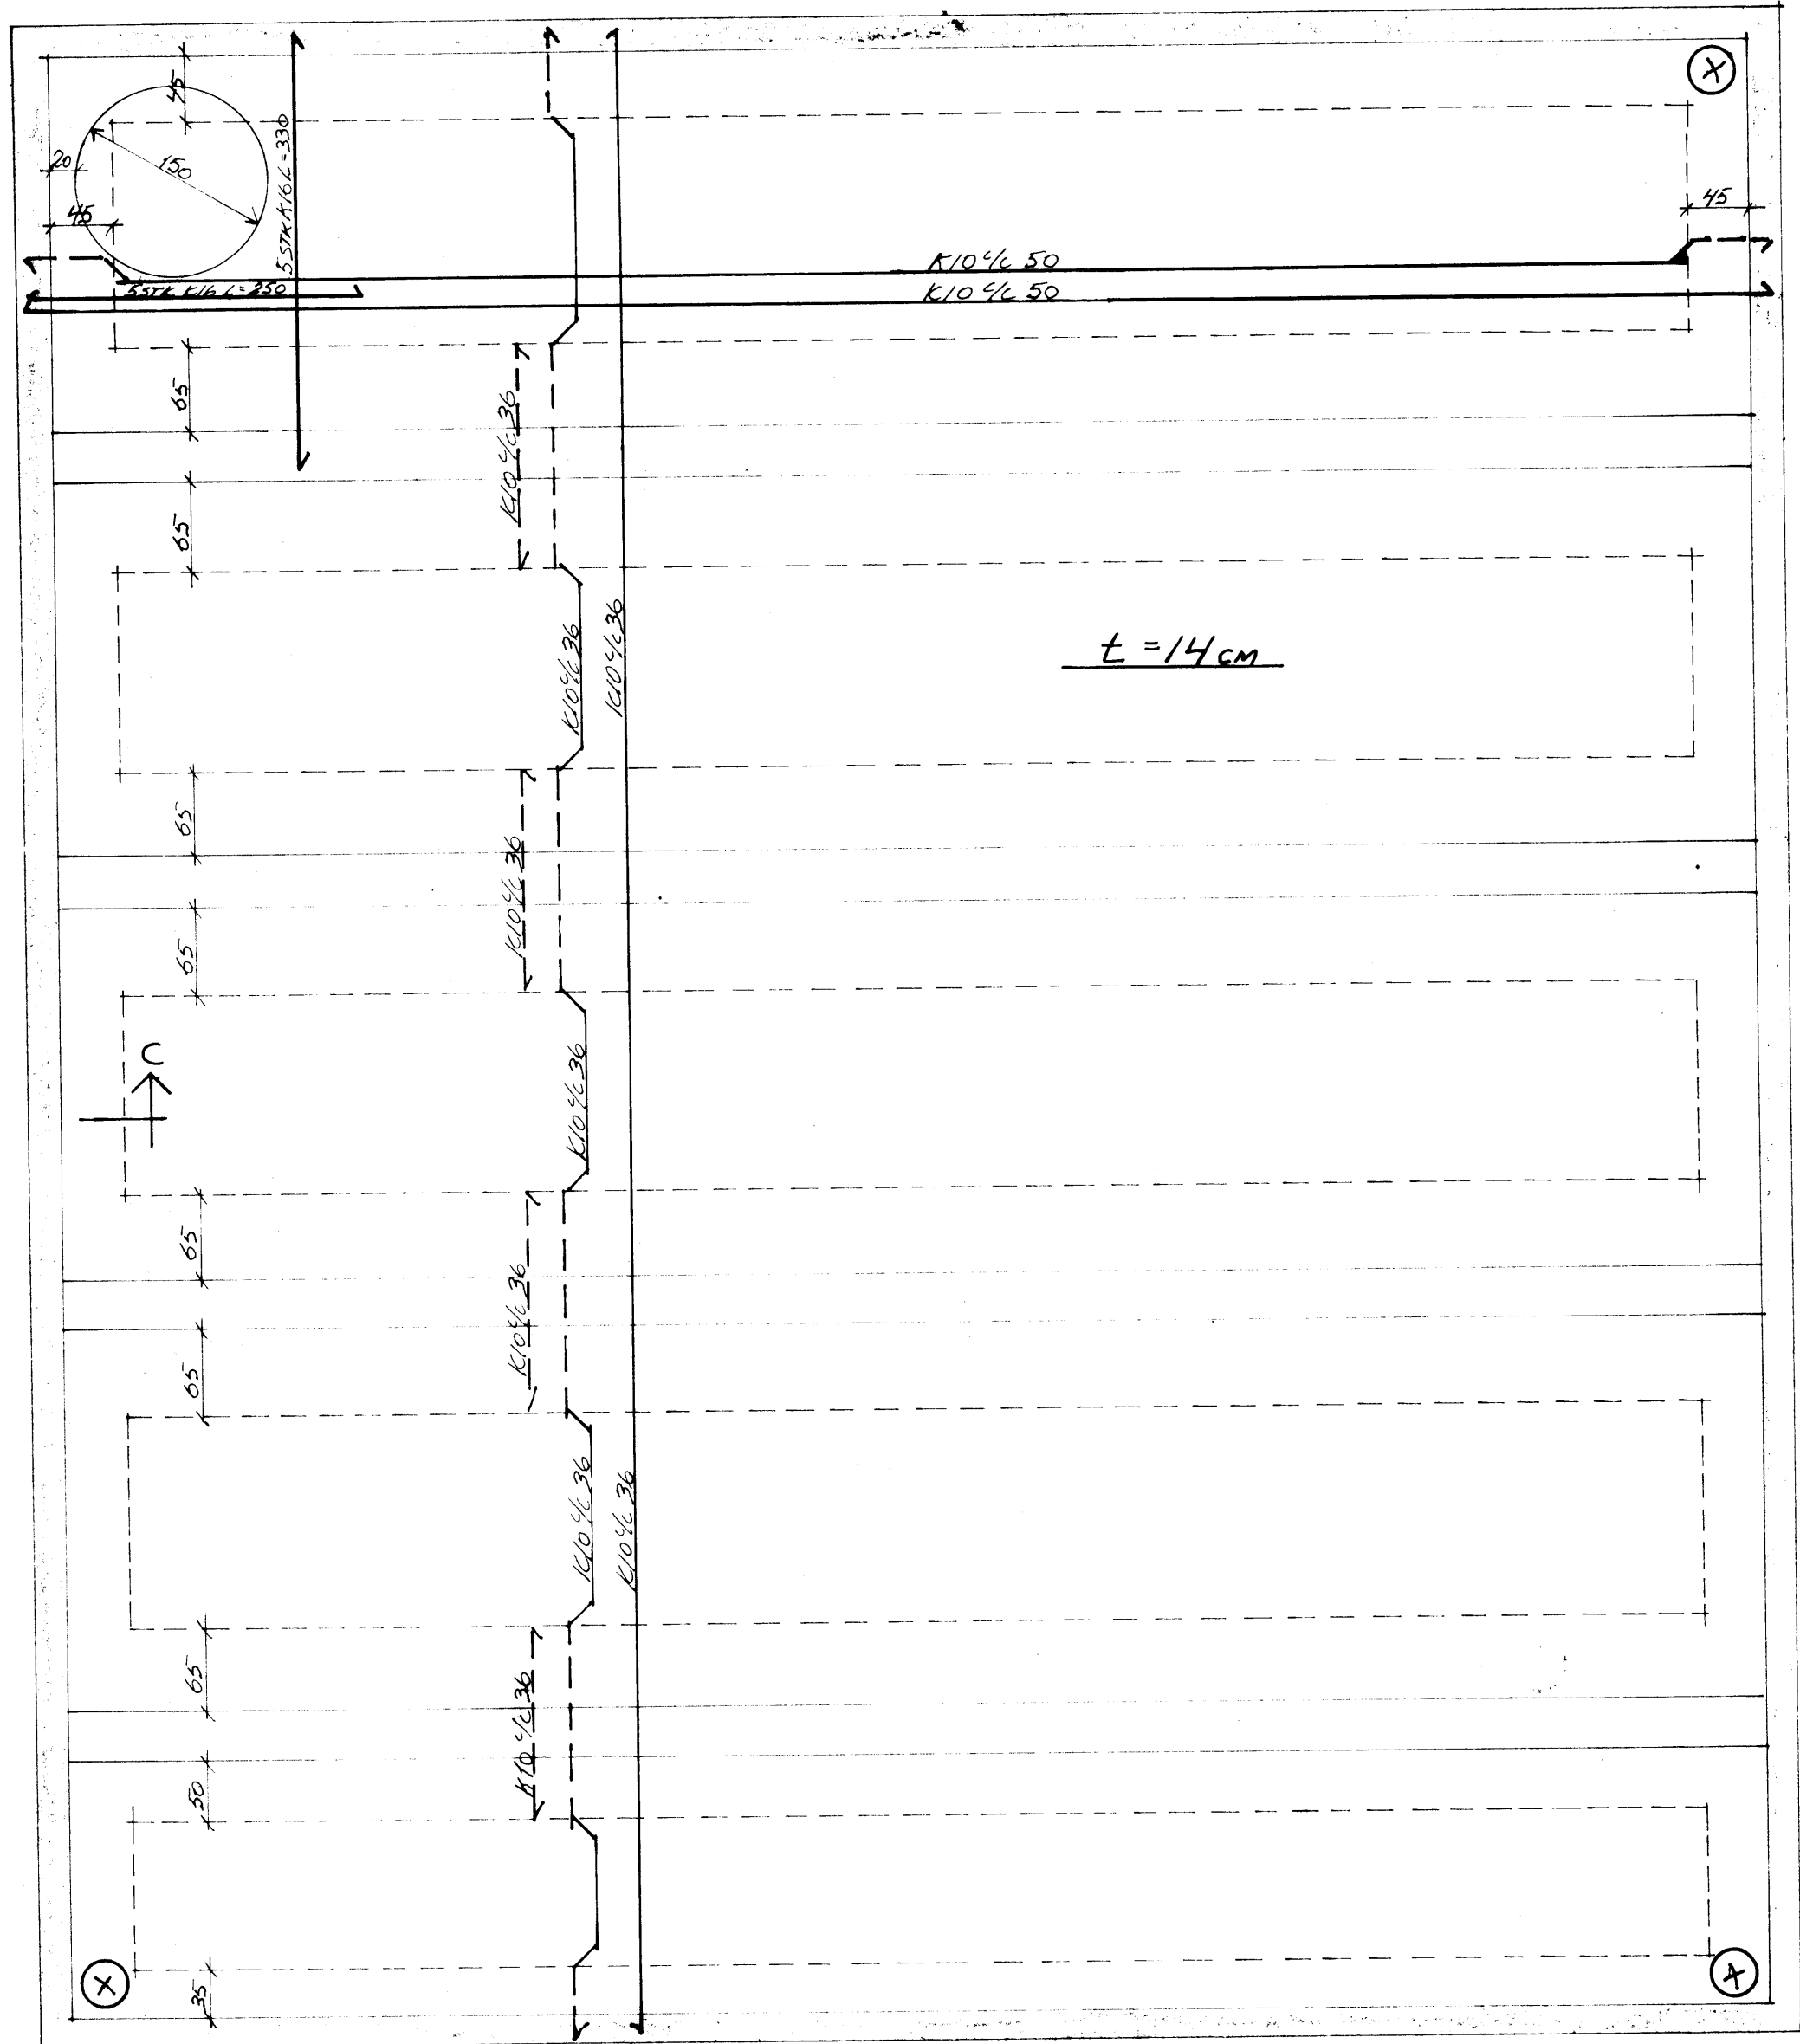

GRUNNMÝND PLÖTU 1:50

SNID C-C 1:10

SKÝRINGAR:  
 STEYPA S-250  
 SKRYTILENGD JÄRNA 40xØ  
 PLÖTUÞYKKT 14CM  
 ⊗ TÄKNAR KROSSBUNDNA MÖTTU K10 1/2 18 150x150cm  
 Í EFRÍ OG NEDRI BRÚN.

| FÉLAGSHEIMILI ÞÓRS  |      |          |  |
|---|------|----------|--|
|   |      |          | JÄRNBENT PLATA YFIR<br>HJALLARA. SNID.   |
| BR.   | DAG. | BREYTING |  |
| TEIKNISTOFA<br>SIGURJÓN PÁLSSON TÆKNIFR.<br>FOLDAHRAUNI 37 E<br>900 VESTM. EYJUM - SÍMI 98-2002 |      |          | VESTM. EYJAR P. MARS 82<br>TEIKN. S.P.<br>REIKN. REIKN.<br>ATH. SAMP.<br>KVARDI 1:50<br>VERK BL. NR. BR. |